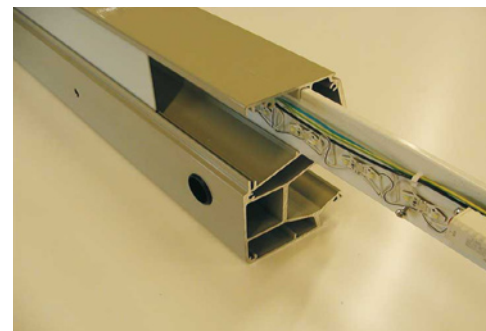

Muligheter og
ideer for offentlig
uterom

LED belysning City 90

Vår taksargsbelysning City 90 er nå også tilgjengelig i LED versjon. LED belysningen har samme dimensjoner som en standard belysning og kan også brukes til å oppgradere belysning i eksisterende leskur.

Den nye LED versjonen har et totalt forbruk på 84W, som kan sammenlignes med tilsvarende lysrør armatur som har et totalt forbruk på 346W. Beregningene gjelder 2-sidig belysning for et standard 3-felt leskur med 5 m tak.

Standard lysskinne T8 med
konvensjonell DROSSEL
36W L = 1295 mm, 30W L = 995 mm
18W L = 695 mm
Levetid lyskilde ca 10-13 000 timer
Lux, målt på 2,3 m avstand: 23 lux
Totalt forbruk: 346W (5 m himling)