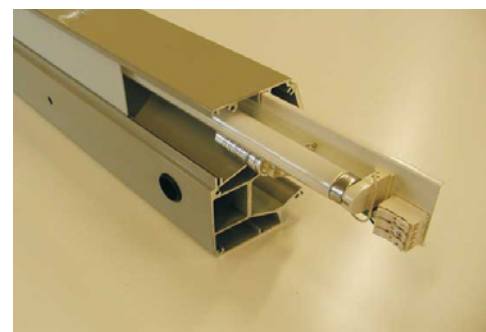

Muligheter og
ideer for offentlig
uterom

LED belysning City 90

Vår taksargsbelysning City 90 er nå også tilgjengelig i LED versjon. LED belysningen har samme dimensjoner som en standard belysning og kan også brukes til å oppgradere belysning i eksisterende leskur.

Den nye LED versjonen har et totalt forbruk på 84W, som kan sammenlignes med tilsvarende lysrør armatur som har et totalt forbruk på 346W. Beregningene gjelder 2-sidig belysning for et standard 3-felt leskur med 5 m tak.

Standard lysskinne T8 med
konvensjonell DROSSEL
36W L = 1295 mm, 30W L = 995 mm
18W L = 695 mm
Levetid lyskilde ca 10-13 000 timer
Lux, målt på 2,3 m avstand: 23 lux
Totalt forbruk: 346W (5 m himling)