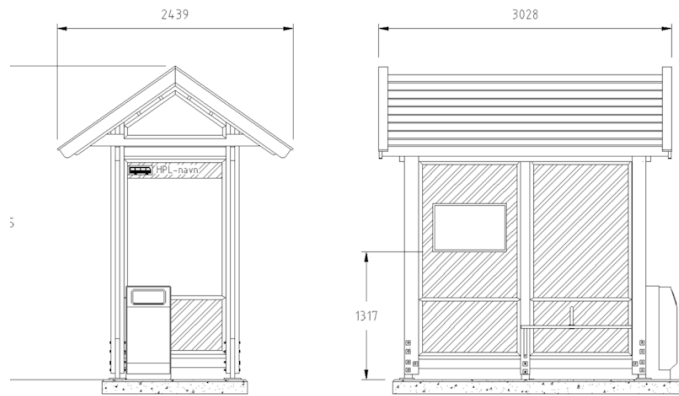

side 1 av 3

IO
NORFAX

1120010 Tremiljø Rapid RSGE (2 felt) 3028 x 2359 mm

1120011 Tremiljø Rapid RSGEE (2 felt) 3028 x 2359 mm

1120012 Tremiljø Rapid RSGEEE (2 felt) 3028 x 2359 mm

1101104 Tremiljø Regulær TR (2 felt) 3028 x 2359 mm