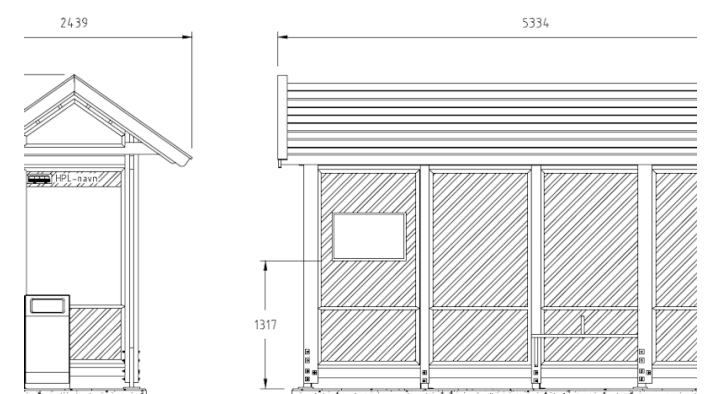

1120026 Tremiljø Rapid RSGEE (4 felt) 5334 x 2359 mm