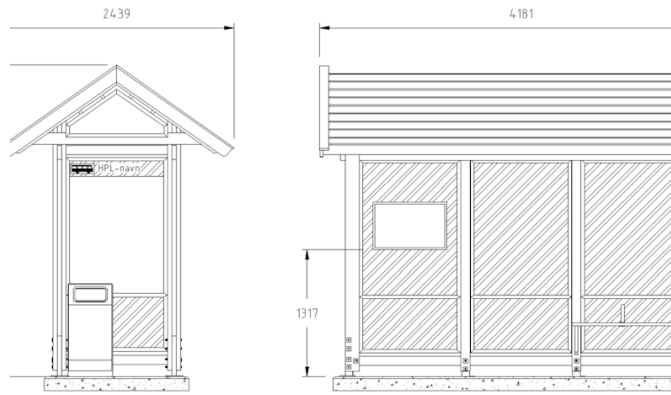

1120022 Tremiljø Rapid RSGE (3 felt) 4181 x 2359 mm

1120023 Tremiljø Rapid RSGEE (3 felt) 4181 x 2359 mm

Tremiljø kommer i 14 varianter

Tremiljø varianter

side 2 av 3

IO
NORFAX

1120024 Tremiljø Rapid RSGEEE (3 felt) 4181 x 2359 mm