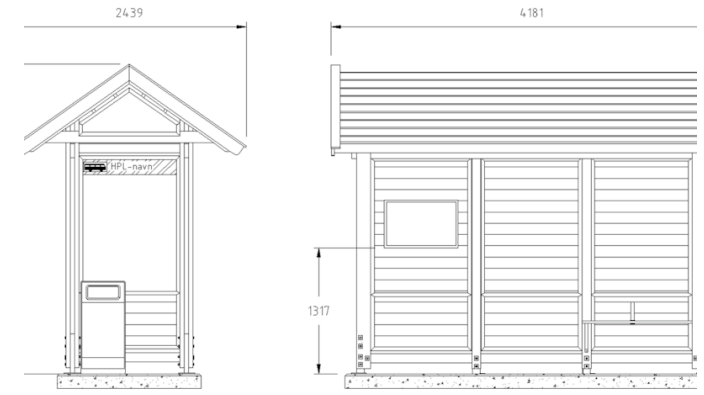

1120022 Tremiljø Rapid RSGE (3 felt) 4181 x 2359 mm

1120023 Tremiljø Rapid RSGEE (3 felt) 4181 x 2359 mm

Tremiljø kommer i 14 varianter

Tremiljø varianter

side 2 av 3

IO
NORFAX

1120024 Tremiljø Rapid RSGEEE (3 felt) 4181 x 2359 mm