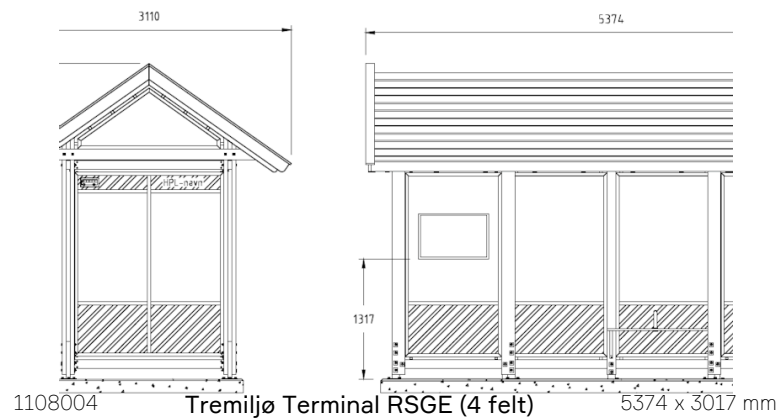

Tremiljø varianter

side 3 av 3

IO
NORFAX

Tremiljø kommer i 14 varianter