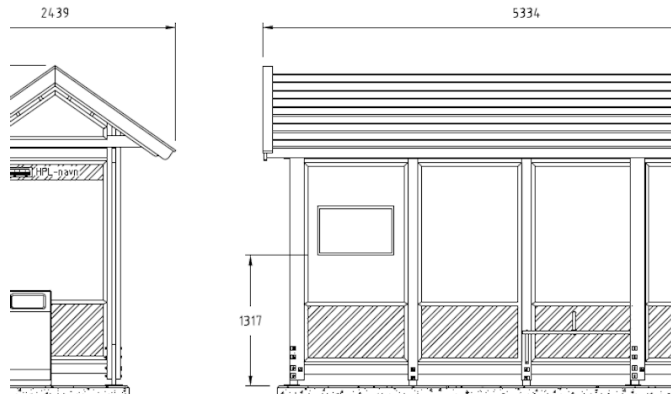

1120025 Tremiljø Rapid RSGE (4 felt) 5334 x 2359 mm