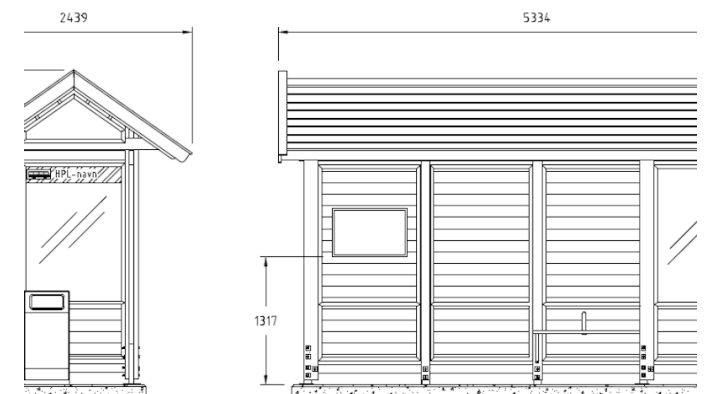

1101105 Tremiljø Regulær TR (3 felt) 4181 x 2359 mm

1120025 Tremiljø Rapid RSGE (4 felt) 5334 x 2359 mm

1120026 Tremiljø Rapid RSGEE (4 felt) 5334 x 2359 mm

1120027 Tremiljø Rapid RSGEEE (4 felt) 5334 x 2359 mm