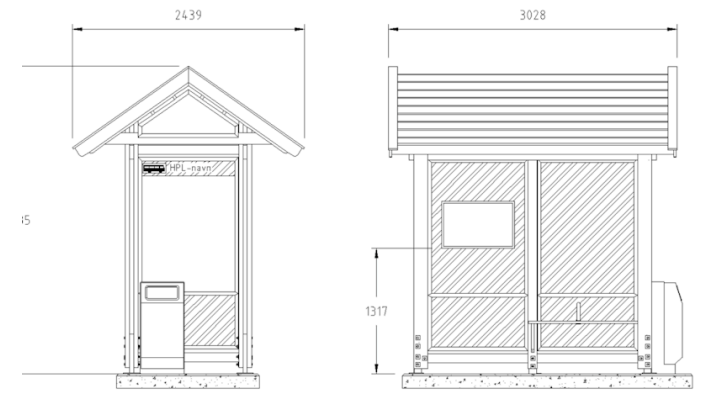

side 1 av 3

IO
NORFAX

1120010 Tremiljø Rapid RSGE (2 felt) 3028 x 2359 mm

1120011 Tremiljø Rapid RSGEE (2 felt) 3028 x 2359 mm

1120012 Tremiljø Rapid RSGEEE (2 felt) 3028 x 2359 mm

1101104 Tremiljø Regulær TR (2 felt) 3028 x 2359 mm