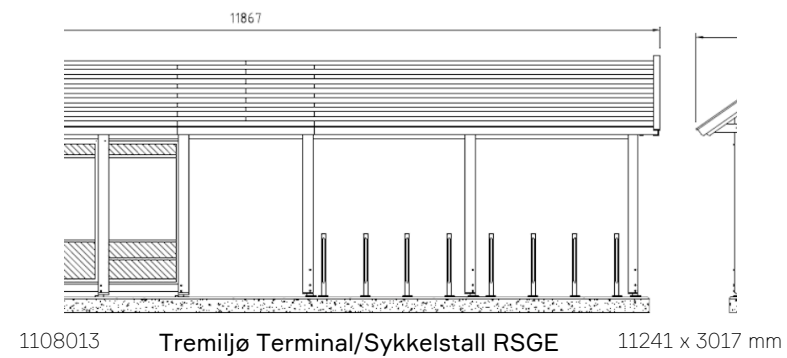

Tremiljø varianter

side 3 av 3

IO
NORFAX

Tremiljø kommer i 14 varianter