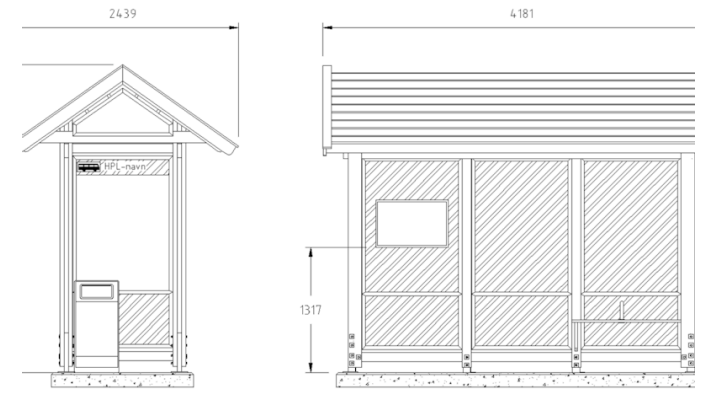

1120023 Tremiljø Rapid RSGEE (3 felt) 4181 x 2359 mm

Tremiljø kommer i 14 varianter