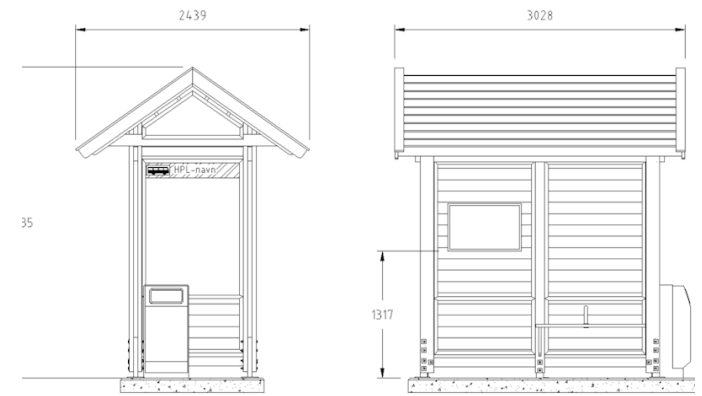

side 1 av 3

IO
NORFAX

1120010 Tremiljø Rapid RSGE (2 felt) 3028 x 2359 mm

1120011 Tremiljø Rapid RSGEE (2 felt) 3028 x 2359 mm

1120012 Tremiljø Rapid RSGEEE (2 felt) 3028 x 2359 mm

1101104 Tremiljø Regulær TR (2 felt) 3028 x 2359 mm