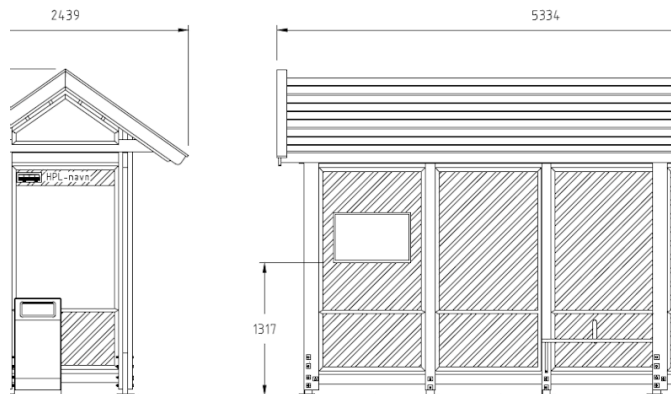

1120027 Tremiljø Rapid RSGEEE (4 felt) 5334 x 2359 mm