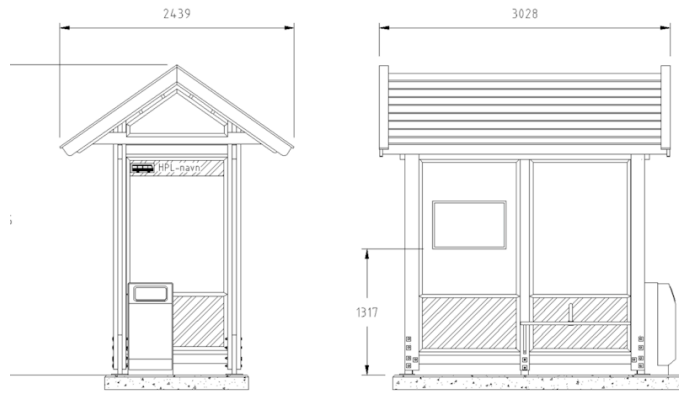

Tremiljø varianter

side 1 av 3

IO
NORFAX

1120010 Tremiljø Rapid RSGE (2 felt) 3028 x 2359 mm