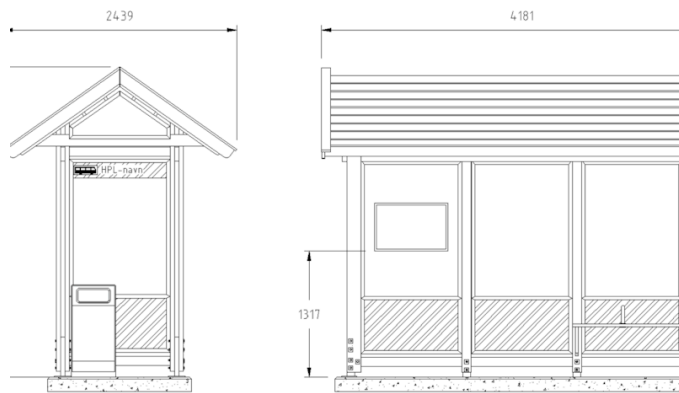

side 1 av 3

IO
NORFAX

1120010 Tremiljø Rapid RSGE (2 felt) 3028 x 2359 mm

1120011 Tremiljø Rapid RSGEE (2 felt) 3028 x 2359 mm

1120012 Tremiljø Rapid RSGEEE (2 felt) 3028 x 2359 mm

1101104 Tremiljø Regulær TR (2 felt) 3028 x 2359 mm