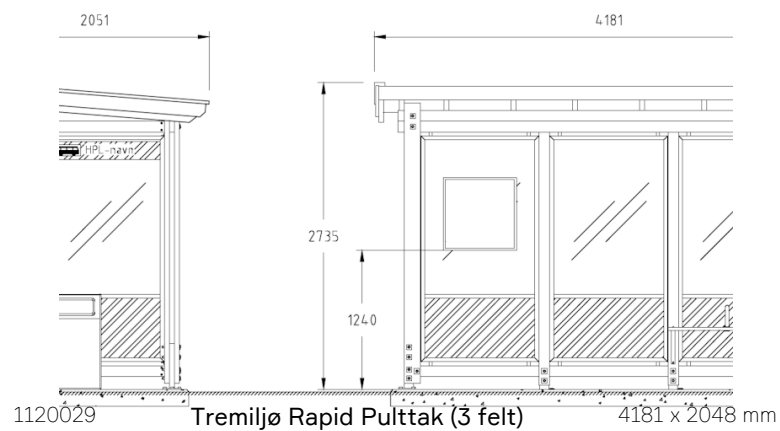

Art.nr 1701002

Fundament leskur Tremiljø L 3665, (3 felt) forlengt høyre

Art.nr 1102125

Tremiljø varianter

side 1 av 1

IO
NORFAX

Tremiljø kommer i 6 varianter