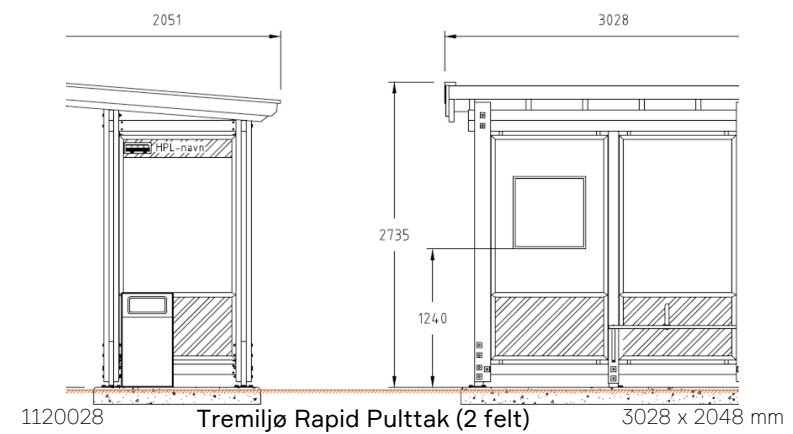

Art.nr 1701002

Fundament leskur Tremiljø L 3665, (3 felt) forlengt høyre

Art.nr 1102125

Tremiljø varianter

side 1 av 1

IO
NORFAX

Tremiljø kommer i 6 varianter