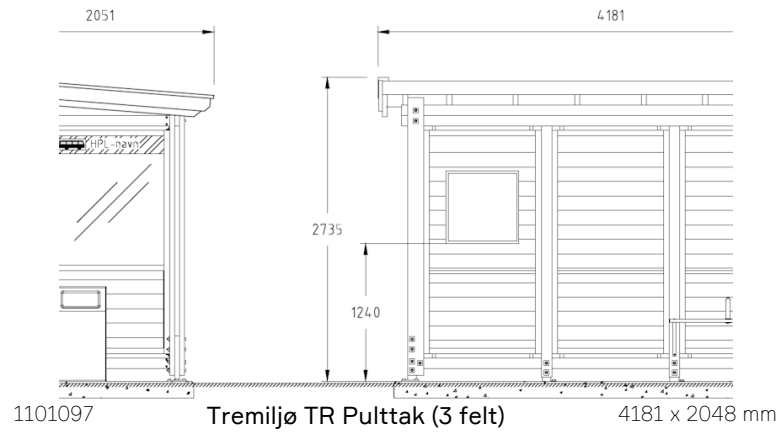

Art.nr 1701002

Fundament leskur Tremiljø L 3665, (3 felt) forlengt høyre

Art.nr 1102125

Tremiljø varianter

side 1 av 1

IO
NORFAX

Tremiljø kommer i 6 varianter