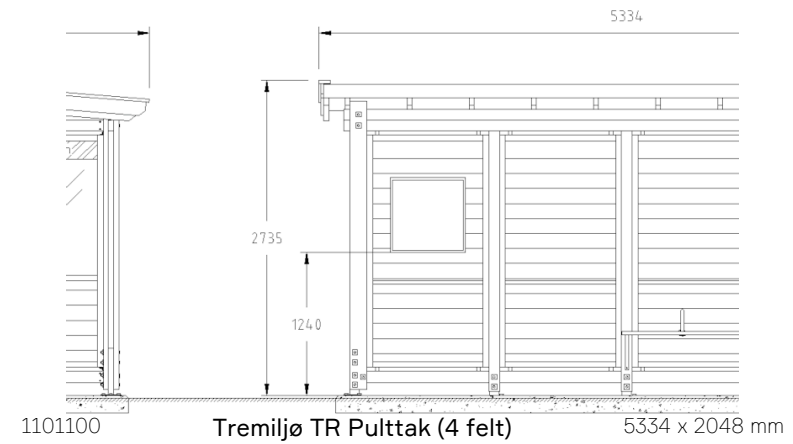

Art.nr 1701002

Fundament leskur Tremiljø L 3665, (3 felt) forlengt høyre

Art.nr 1102125

Tremiljø varianter

side 1 av 1

IO
NORFAX

Tremiljø kommer i 6 varianter