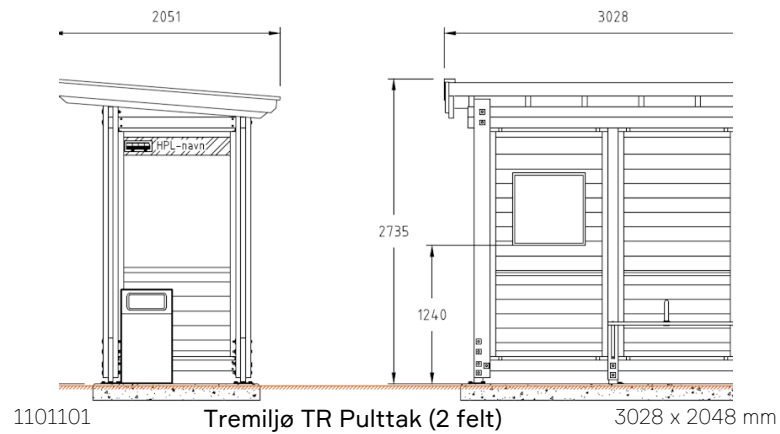

Art.nr 1701002

Fundament leskur Tremiljø L 3665, (3 felt) forlengt høyre

Art.nr 1102125

Tremiljø varianter

side 1 av 1

IO
NORFAX

Tremiljø kommer i 6 varianter