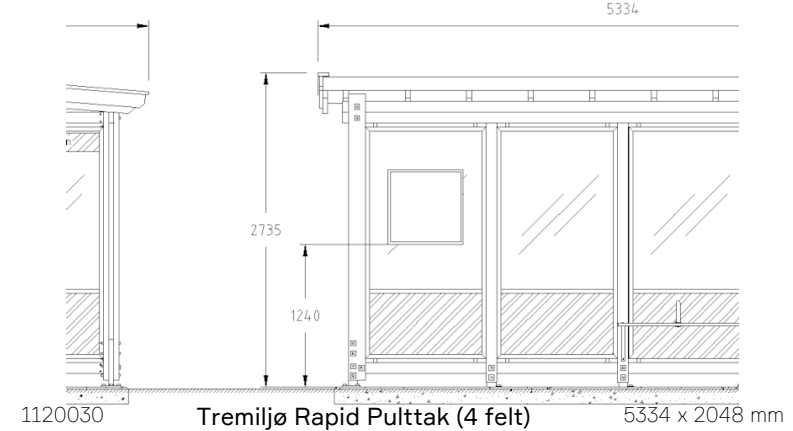

Art.nr 1701002

Fundament leskur Tremiljø L 3665, (3 felt) forlengt høyre

Art.nr 1102125

Tremiljø varianter

side 1 av 1

IO
NORFAX

Tremiljø kommer i 6 varianter