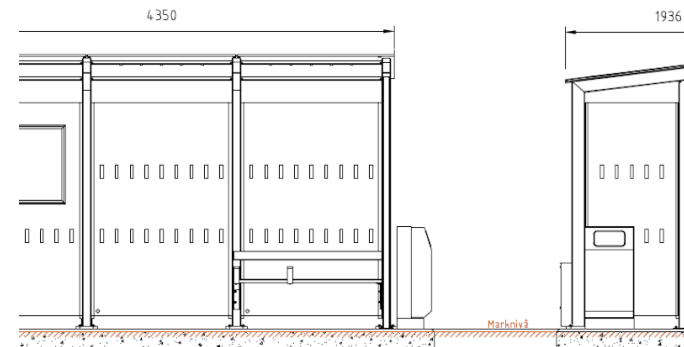

4401502

Linea Oslo (3 felt)

0 x 0 mm