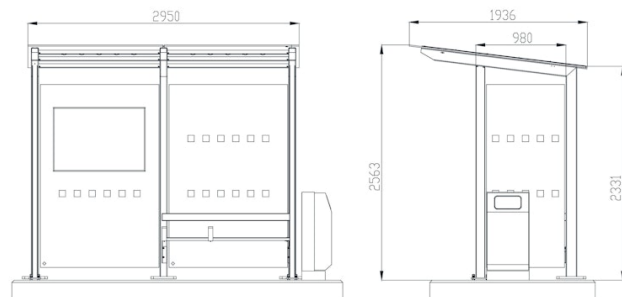

Linea Oslo varianter

side 1 av 1

IO
NORFAX

4401501

Linea Oslo (2 felt)

0 x 0 mm