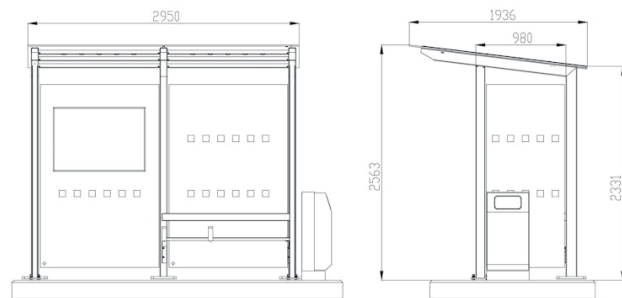

Linea Oslo varianter

side 1 av 1

IO
NORFAX

4401501

Linea Oslo (2 felt)

0 x 0 mm