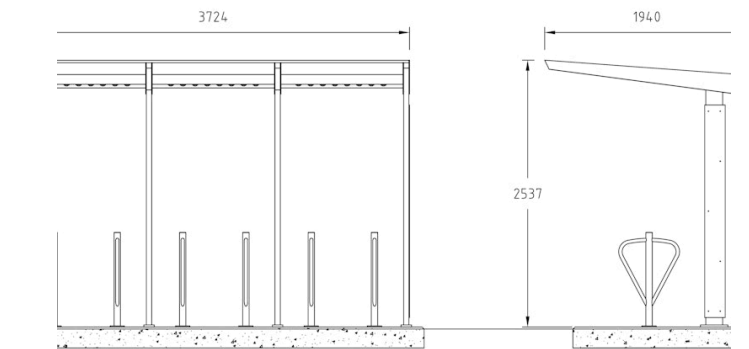

varianter

side 2 av 2

IO

NORFAX

1805105 Moment sykkelstall med aluminium cc 1220 (5 felt) 6165 x 1940 mm

1805106 Moment sykkelstall med aluminium cc 1220 (6 felt) 7387 x 1940 mm

kommer i 8 varianter