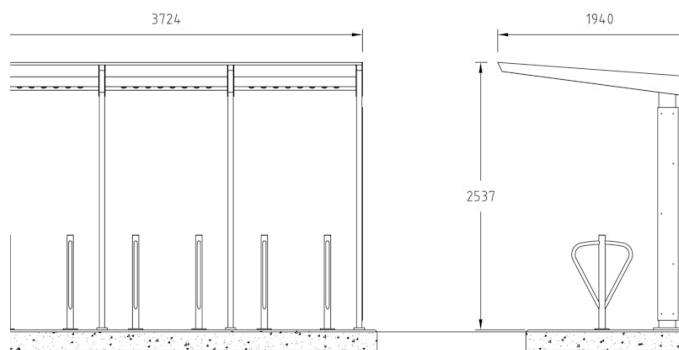

1805105 Moment sykkelstall med aluminium cc 1220 (5 felt) 6165 x 1940 mm