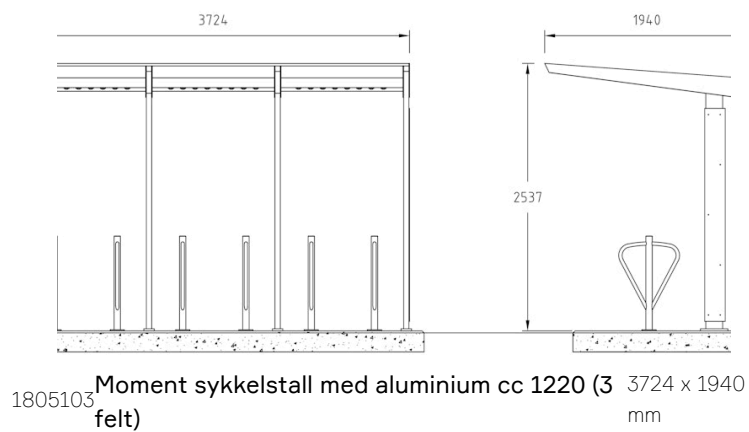

kommer i 8 varianter