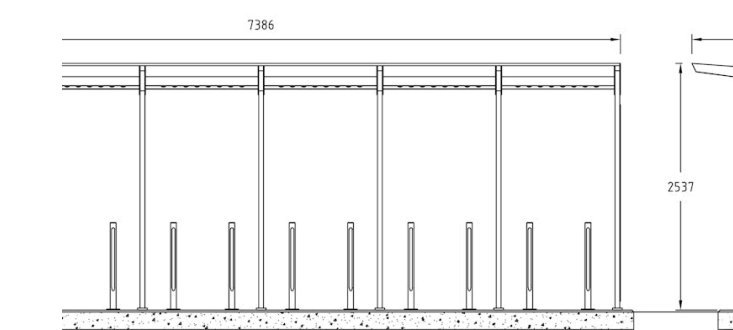

varianter

side 2 av 2

IO

NORFAX

1805105 Moment sykkelstall med aluminium cc 1220 (5 felt) 6165 x 1940 mm

1805106 Moment sykkelstall med aluminium cc 1220 (6 felt) 7387 x 1940 mm

kommer i 8 varianter