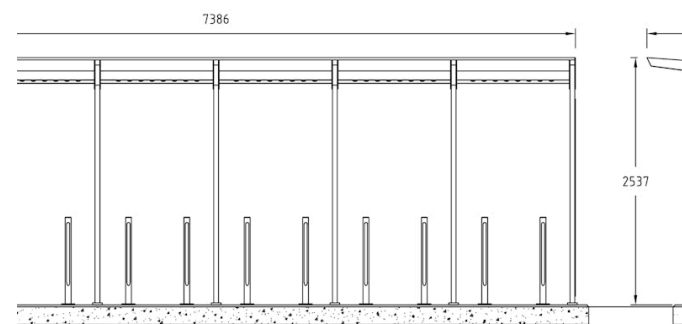

NORFAX

1805103 Moment sykkelstall med aluminium cc 1220 (3 felt) 3724 x 1940 mm

1805104 Moment sykkelstall med aluminium cc 1220 (4 felt) 4946 x 1940 mm

1805105 Moment sykkelstall med aluminium cc 1220 (5 felt) 6165 x 1940 mm

1805106 Moment sykkelstall med aluminium cc 1220 (6 felt) 7387 x 1940 mm

kommer i 4 varianter