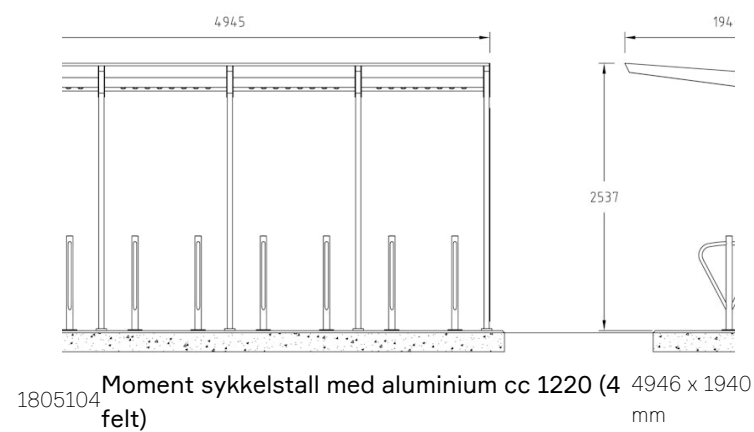

kommer i 8 varianter