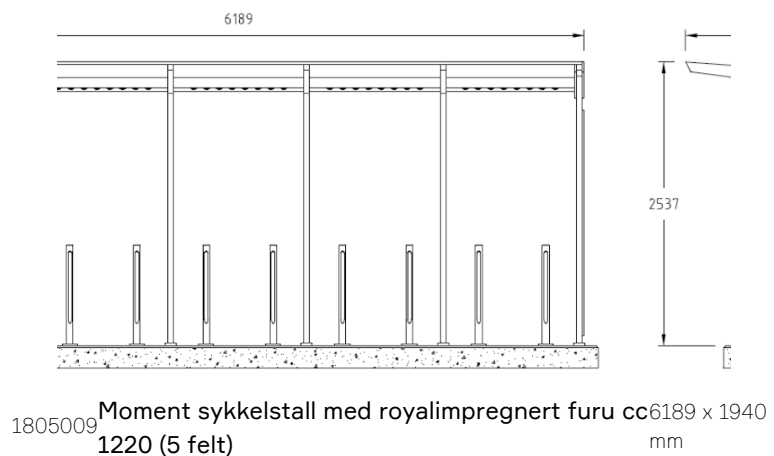

Art.nr 1302262

Fundament Moment sykkelstall (4 felt) cc 1220

Art.nr 1802086

varianter

side 1 av 2

IO
NORFAX

1805102 Moment sykkelstall 0 x 0 mm

kommer i 8 varianter

varianter

side 2 av 2

IO

NORFAX

1805105 Moment sykkelstall med aluminium cc 1220 (5 felt) 6165 x 1940 mm

1805106 Moment sykkelstall med aluminium cc 1220 (6 felt) 7387 x 1940 mm

kommer i 8 varianter