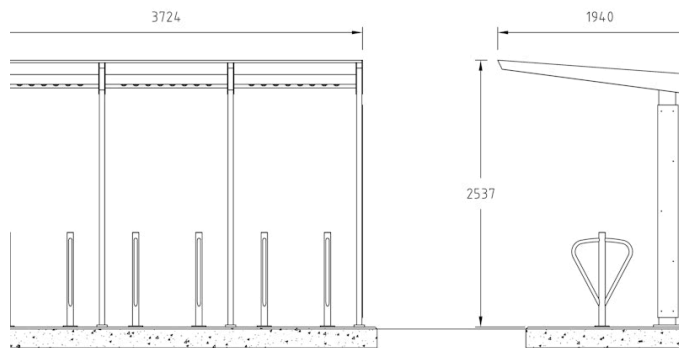

varianter

side 1 av 1

IO

NORFAX

1805103 Moment sykkelstall med aluminium cc 1220 (3 felt) 3724 x 1940 mm