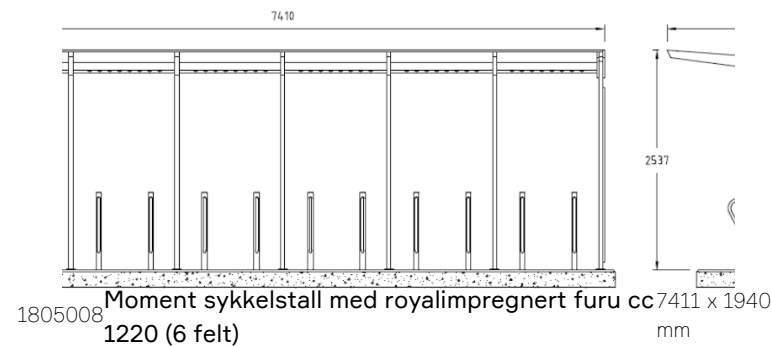

varianter

side 1 av 2

IO
NORFAX

1805102 Moment sykkelstall 0 x 0 mm