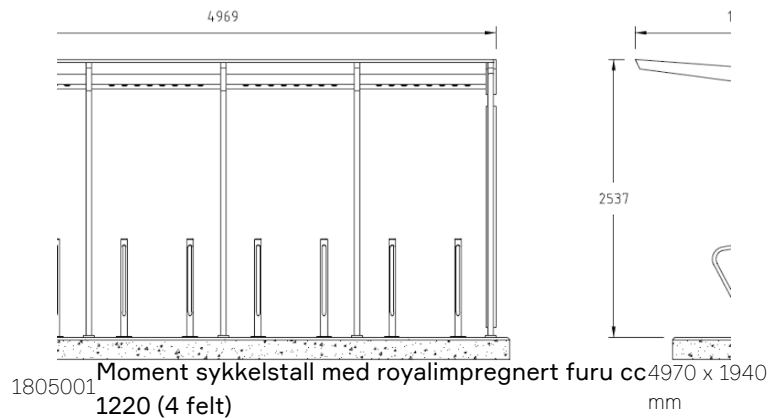

Art.nr 1302262

Fundament Moment sykkelstall (4 felt) cc 1220

Art.nr 1802086

varianter

side 1 av 2

IO
NORFAX

1805102 Moment sykkelstall 0 x 0 mm

kommer i 8 varianter

varianter

side 2 av 2

IO

NORFAX

1805105 Moment sykkelstall med aluminium cc 1220 (5 felt) 6165 x 1940 mm

1805106 Moment sykkelstall med aluminium cc 1220 (6 felt) 7387 x 1940 mm

kommer i 8 varianter