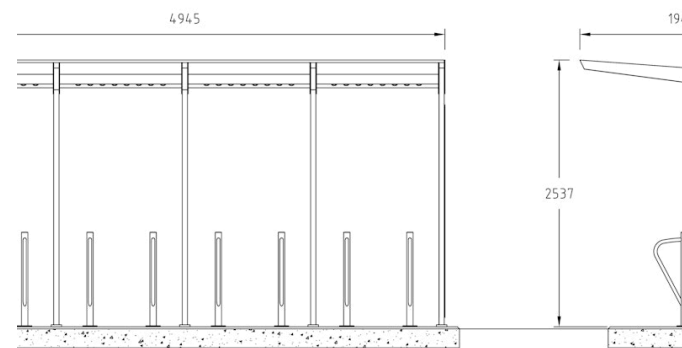

1805104 Moment sykkelstall med aluminium cc 1220 (4 felt) 4946 x 1940 mm