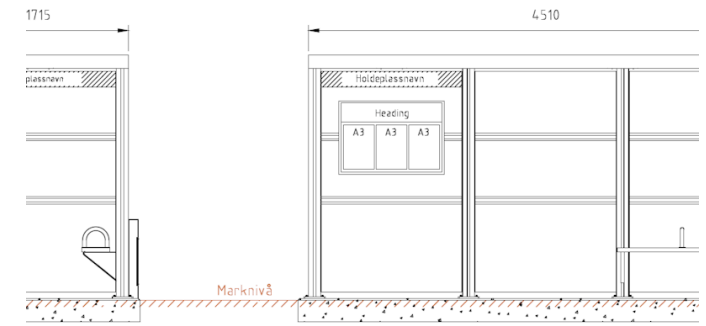

4601044

Sharp (3 felt)

0 x 0 mm