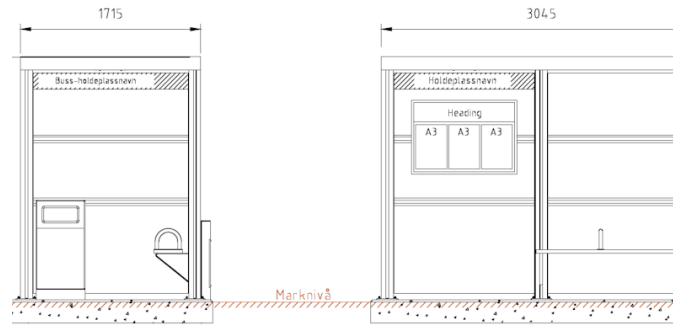

Fundament Sharp til 2 felt x 1600 mm forlenget 300 mm

Art.nr 4602043

norfax.no

post@norfax.no

66 80 00 60

Sharp varianter

side 1 av 1

IO
NORFAX