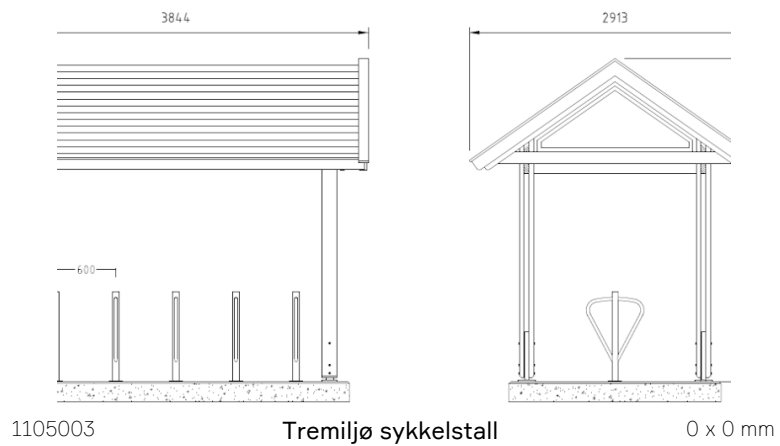

Sykkelpullert C-90

Art.nr 1302602

Fundament Sykkelstall Tremiljø (1 modul)

Art.nr 1102020

varianter

side 1 av 1

IO

NORFAX