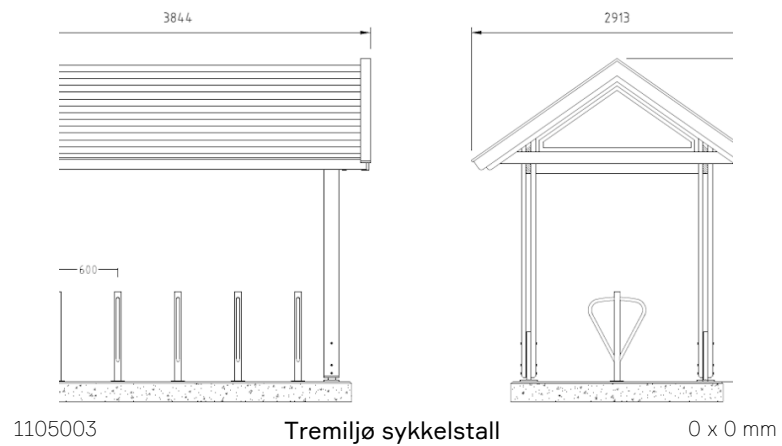

Sykkelpullert C-90

Art.nr 1302602

Fundament Sykkelstall Tremiljø (2 modul) 6542 x 2120 x 150 mm, 4200 kg.
Med gjengeinnsatser ihht tegning, ikke gjengeinnsatser til sykkelholdere.

Art.nr 1102027

Wireløft M20 for løft fundament opptil xx tonn (sett à 4 stk)

Art.nr 1302513

varianter

side 1 av 1

IO

NORFAX

kommer i 2 varianter