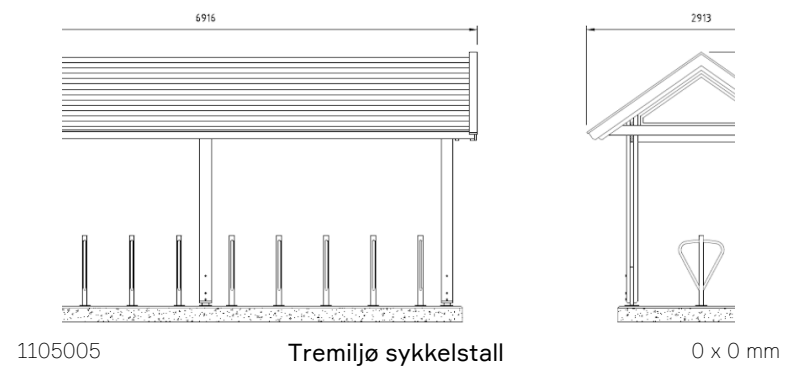

Sykkelpullert C-90

Art.nr 1302602

Fundament Sykkelstall Tremiljø (1 modul)

Art.nr 1102020

varianter

side 1 av 1

IO

NORFAX