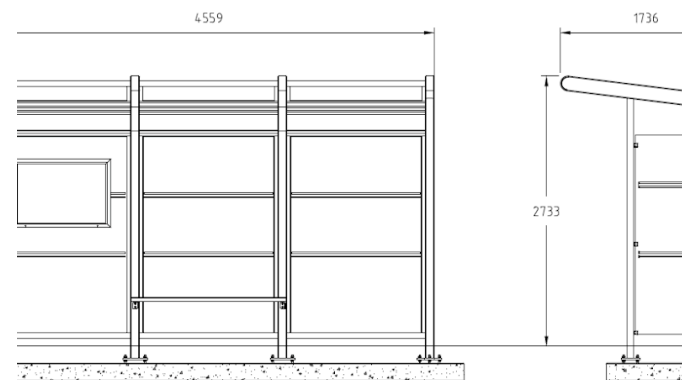

# Utopia varianter

side 1 av 1

IO  
NORFAX

4501001

Utopia (2 felt)

3070 x 1737 mm

4501002

Utopia (3 felt)

4560 x 1737 mm

4501003

Utopia (4 felt)

6050 x 1737 mm

Utopia kommer i 3 varianter