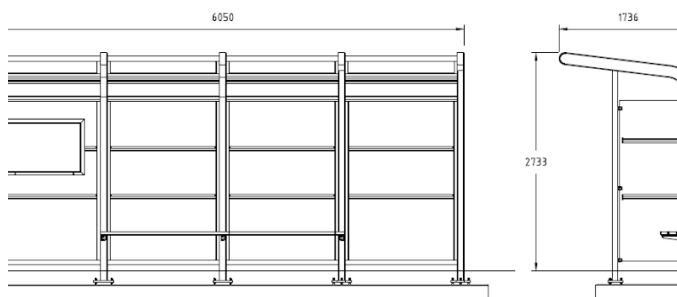

4501003

Utopia (4 felt)

6050 x 1737 mm

Utopia kommer i 3 varianter