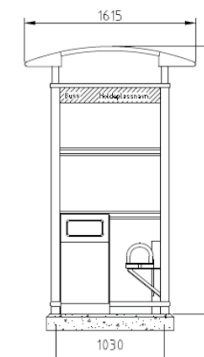

3608 x 1615 mm