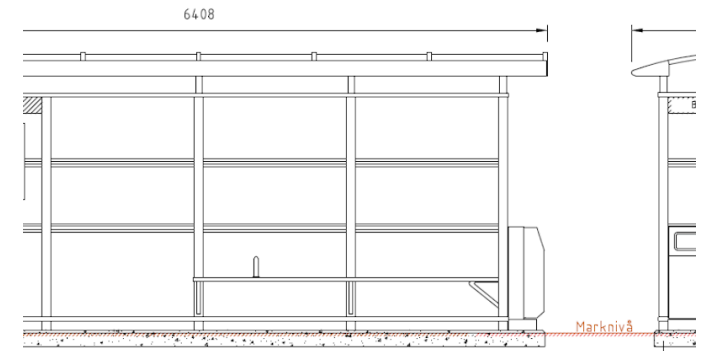

1301009

City 90 Bred (4 felt)

6408 x 1985 mm