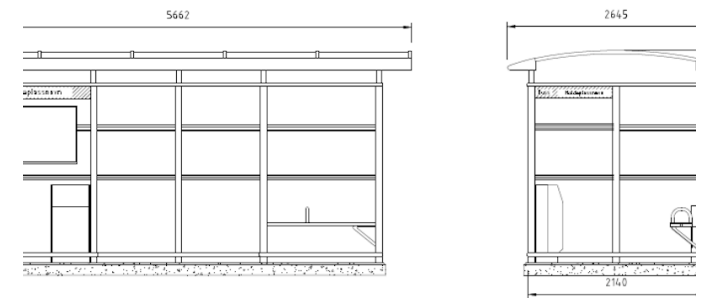

City 90 Bred (4 felt)

6408 x 1985 mm

1301015

City 90 Bred (5 felt)

7608 x 1985 mm

1308001

City 90 Mini Terminal

0 x 0 mm