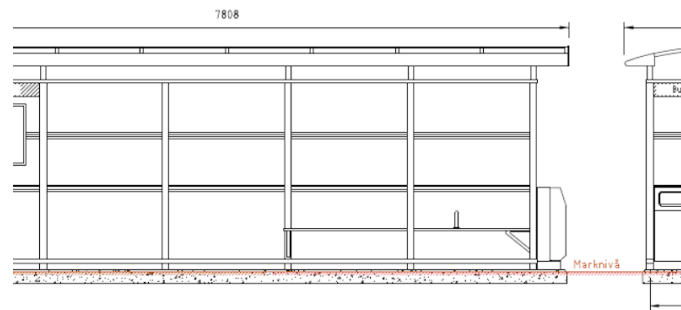

City 90 Bred (4 felt)

6408 x 1985 mm

1301015

City 90 Bred (5 felt)

7608 x 1985 mm

1308001

City 90 Mini Terminal

0 x 0 mm