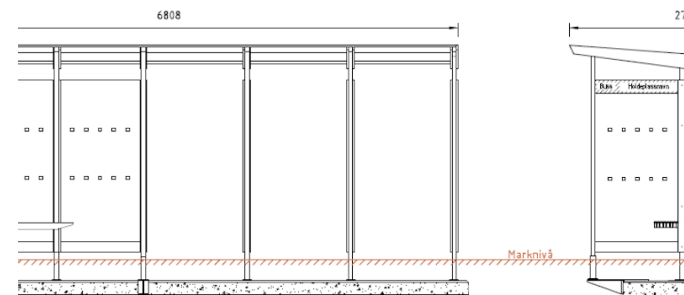

# Moment T-tak varianter

side 1 av 1

IO  
NORFAX

1801030

Moment T-tak (8 felt)

8650 x 2756 mm

1801044

Moment T-tak (6 felt)