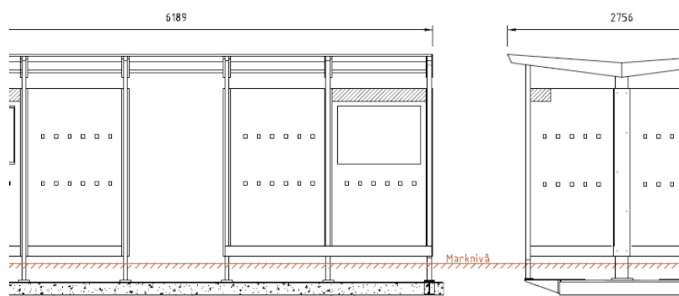

1801063

Moment T-tak cc 1220 (5 felt)

6189 x 2756 mm

Moment T-tak kommer i 3 varianter