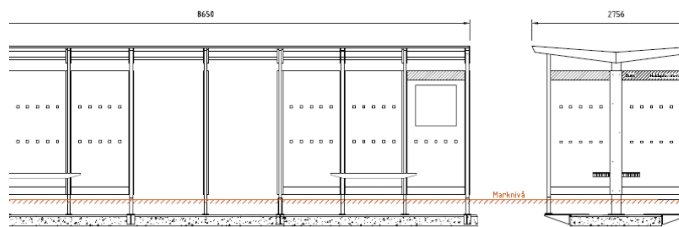

Moment T-tak varianter

side 1 av 1

IO
NORFAX

1801030

Moment T-tak (8 felt)

8650 x 2756 mm