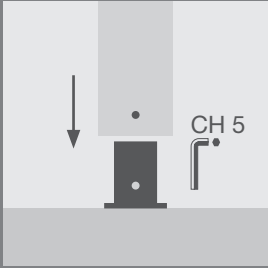

STICK

Design by
Gaspare Inglese

Paletto in cemento stampato dal volume perfetto: un parallelepipedo che ricorda, nelle forme primitive e spigolose, monumenti di civiltà scomparse. La luce viene proiettata attraverso tagli e piani inclinati. STICK è adatto per illuminare percorsi pedonali e vialetti di costruzioni moderne.

A bollard in injected concrete by perfect volume: a parallelepiped which recalls, by primitive shapes and sharp edges, monuments of civilization disappeared. The light is projected through cuts and inclined planes. STICK is suitable for illuminating pedestrian pathways and footpaths of modern constructions.

INFORMAZIONI TECNICHE

Corpo in cemento colato.
Assenza di viti a vista. Flangia
di fissaggio a pavimento in
inox AISI 316L completamente
a scomparsa. Schermo in
PMMA trasparente.

TECHNICAL INFORMATION

Injected concrete body.
Product with no visible
screws. Completely hidden
ground fixing flange in AISI
316L stainless steel. PMMA
transparent diffuser.