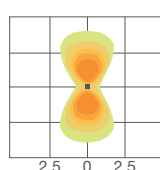

3000K

50 lux
40 lux
30 lux
20 lux
10 lux