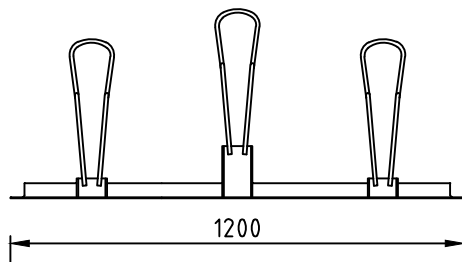

REVISIONS					
ZONE	REV	DESCRIPTION	DATE	DRAWN	APPROVED

N O R
F A X

Bike-Up Classic-serien er utviklet av Axelent. Alle rettigheter til produktet i Norge tilligger Norfax AS. Enhver bruk eller kopiering av tegninger kan kun skje etter avtale med Norfax AS.

BESKRIVELSE:
Bike-Up Classic
700-2/3/4

MÅL:
MM

SKALA:
1:20

DWG NO.
-

ART. NR:
-

DATO.
-

MATERIALE:
-

VEKT:
-
kg

REV
-
SIDE
-