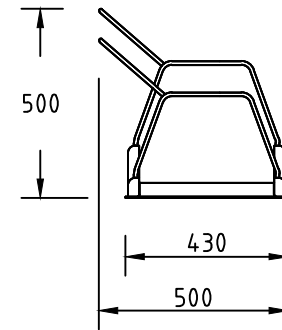

REVISIONS					
ZONE	REV	DESCRIPTION	DATE	DRAWN	APPROVED

N O R
F A X

Bike-Up Classic-serien er utviklet av Axelent. Alle rettigheter til produktet i Norge tilligger Norfax AS. Enhver bruk eller kopiering av tegninger kan kun skje etter avtale med Norfax AS.

BESKRIVELSE:
Bike-Up Classic
700-2/3/4

MÅL:
MM

SKALA:
1:20

DWG NO.
-

ART. NR:
-

DATO.
-

MATERIALE:
-

VEKT:
-
kg

REV
-
SIDE
-