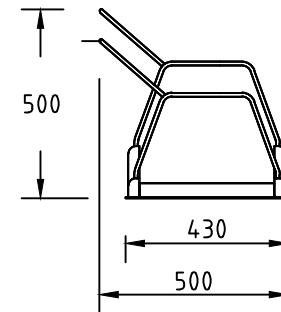

REVISIONS					
ZONE	REV	DESCRIPTION	DATE	DRAWN	APPROVED

N O R
F A X

Bike-Up Classic-serien er utviklet av Axelent. Alle rettigheter til produktet i Norge tilligger Norfax AS. Enhver bruk eller kopiering av tegninger kan kun skje etter avtale med Norfax AS.

BESKRIVELSE:
Bike-Up Classic
700-2/3/4

MÅL:
MM

SKALA:
1:20

DWG NO.
-

ART. NR:
-

DATO.
-

MATERIALE:
-

VEKT:
-
kg

REV
-
SIDE
-