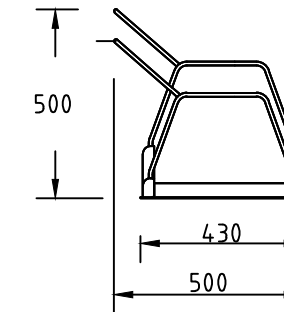

REVISIONS					
ZONE	REV	DESCRIPTION	DATE	DRAWN	APPROVED

N O R
F A X

Bike-Up Classic-serien er utviklet av Axelent. Alle rettigheter til produktet i Norge tilligger Norfax AS. Enhver bruk eller kopiering av tegninger kan kun skje etter avtale med Norfax AS.

BESKRIVELSE:
Bike-Up Classic
700-2/3/4

MÅL:
MM

SKALA:
1:20

DWG NO.
-

ART. NR:
-

DATO.
-

MATERIALE:
-

VEKT:
-
kg

REV
-
SIDE
-