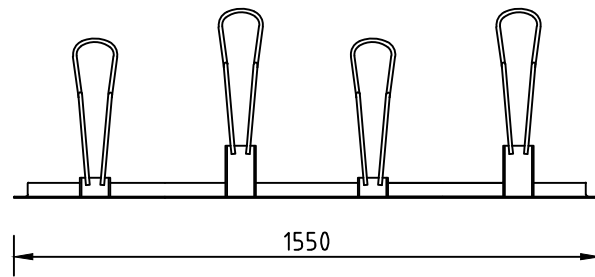

REVISIONS					
ZONE	REV	DESCRIPTION	DATE	DRAWN	APPROVED

N O R
F A X

Bike-Up Classic-serien er utviklet av Axelent. Alle rettigheter til produktet i Norge tilligger Norfax AS. Enhver bruk eller kopiering av tegninger kan kun skje etter avtale med Norfax AS.

BESKRIVELSE:
Bike-Up Classic
700-2/3/4

MÅL:
MM

SKALA:
1:20

DWG NO.
-

ART. NR:
-

DATO.
-

MATERIALE:
-

VEKT:
-
kg

REV
-
SIDE
-