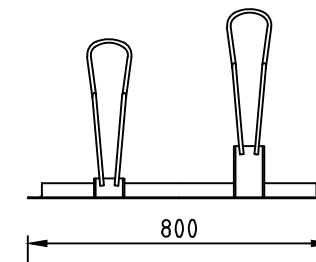

REVISIONS					
ZONE	REV	DESCRIPTION	DATE	DRAWN	APPROVED

N O R
F A X

Bike-Up Classic-serien er utviklet av Axelent. Alle rettigheter til produktet i Norge tilligger Norfax AS. Enhver bruk eller kopiering av tegninger kan kun skje etter avtale med Norfax AS.

BESKRIVELSE:
Bike-Up Classic
700-2/3/4

MÅL:
MM

SKALA:
1:20

DWG NO.
-

ART. NR:
-

DATO.
-

MATERIALE:
-

VEKT:
-
kg

REV
-
SIDE
-