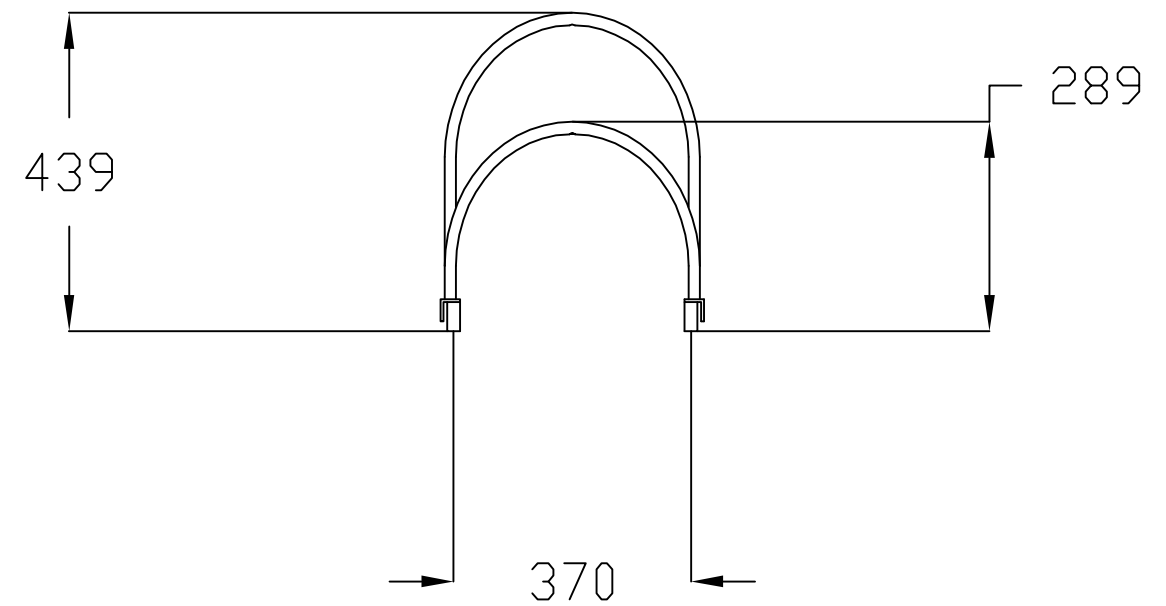

Alle mål er oppgitt i millimeter med mindre annet er oppgitt.

N O R F A X	Komponentnavn: Sykkelstativ Harlem, 6 plasser (90 grader) CC360 Art.nr: 3404 048	
	Tegnet av: RdG	Dato: 17.04.2023
Materiale: -		
Vekt: - Kg	Skala: -	Side 1 av 1

Sykkelstativet er utviklet av Orion Bau-systeme GmbH. Alle rettigheter til produktet i Norge tillegges Norfax AS. Enhver bruk eller kopiering av tegninger kan kun skje etter avtale med Norfax AS.