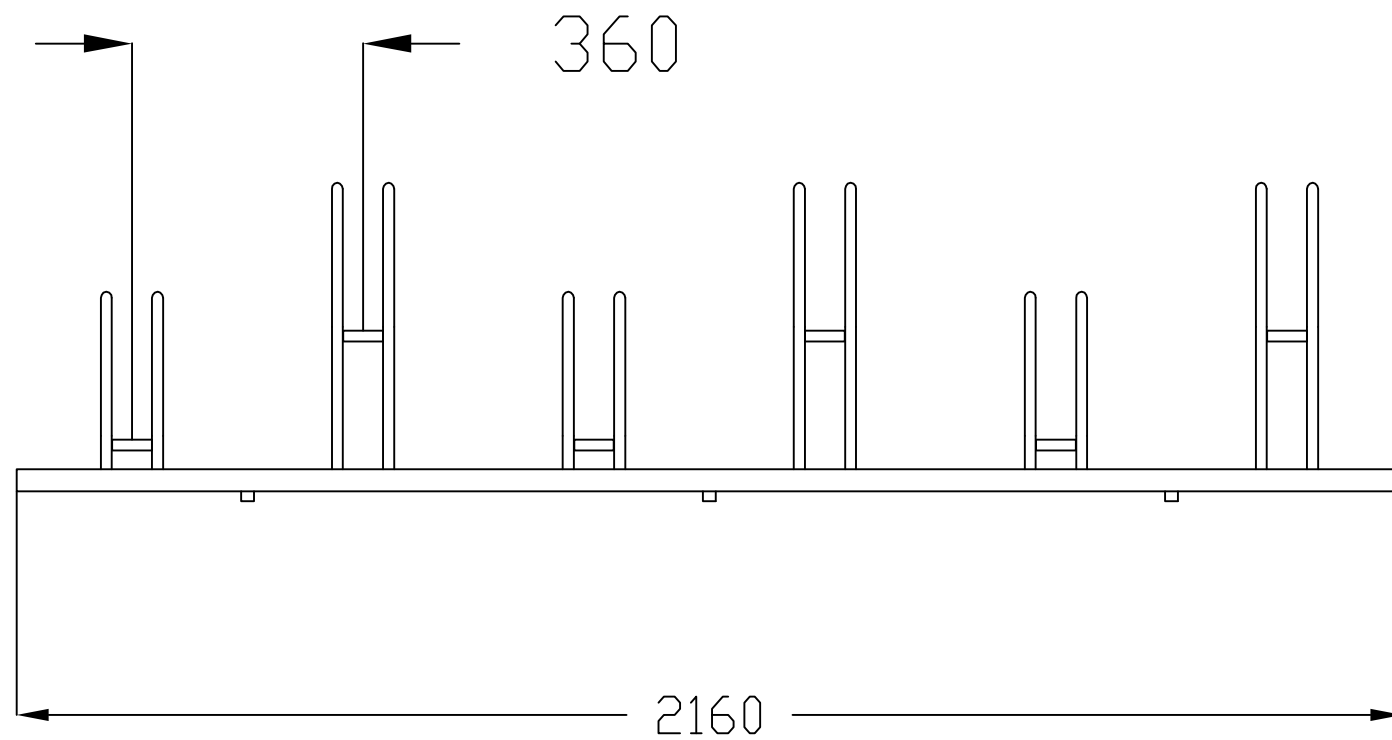

Alle mål er oppgitt i millimeter med mindre annet er oppgitt.

N O R F A X	Komponentnavn: Sykkelstativ Harlem, 6 plasser (90 grader) CC360 Art.nr: 3404 048	
	Tegnet av: RdG	Dato: 17.04.2023
Materiale: -		
Vekt: - Kg	Skala: -	Side 1 av 1

Sykkelstativet er utviklet av Orion Bau-systeme GmbH. Alle rettigheter til produktet i Norge tillegges Norfax AS. Enhver bruk eller kopiering av tegninger kan kun skje etter avtale med Norfax AS.