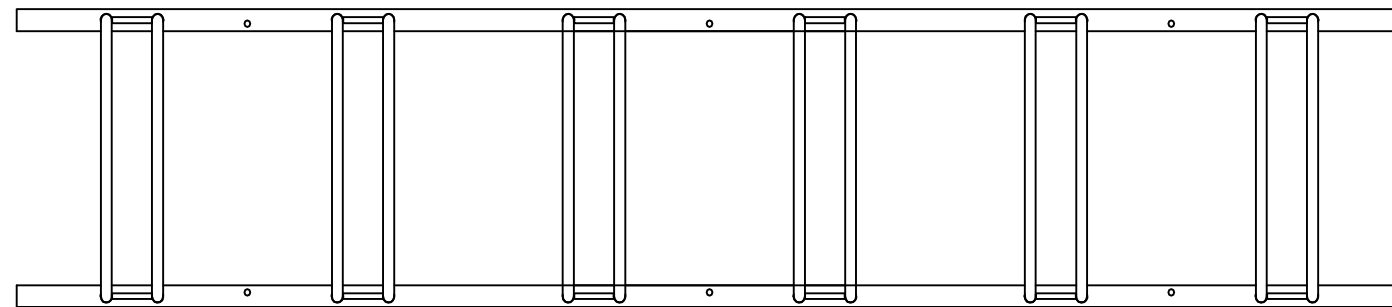

Alle mål er oppgitt i millimeter med mindre annet er oppgitt.

N O R F A X	Komponentnavn: Sykkelstativ Harlem, 4 plasser (90 grader) CC360 Art.nr: 3404 047		
	Tegnet av: RdG		Dato: 17.04.2023
	Materiale: -		
	Vekt: - Kg	Skala: -	Side 1 av 1

Sykkelstativet er utviklet av Orion Bau-systeme GmbH. Alle rettigheter til produktet i Norge tillegges Norfax AS. Enhver bruk eller kopiering av tegninger kan kun skje etter avtale med Norfax AS.

Alle mål er oppgitt i millimeter med mindre annet er oppgitt.

N O R F A X	Komponentnavn: Sykkelstativ Harlem, 6 plasser (90 grader) CC360 Art.nr: 3404 048	
	Tegnet av: RdG	Dato: 17.04.2023
Materiale: -		
Vekt: - Kg	Skala: -	Side 1 av 1

Sykkelstativet er utviklet av Orion Bau-systeme GmbH. Alle rettigheter til produktet i Norge tillegges Norfax AS. Enhver bruk eller kopiering av tegninger kan kun skje etter avtale med Norfax AS.