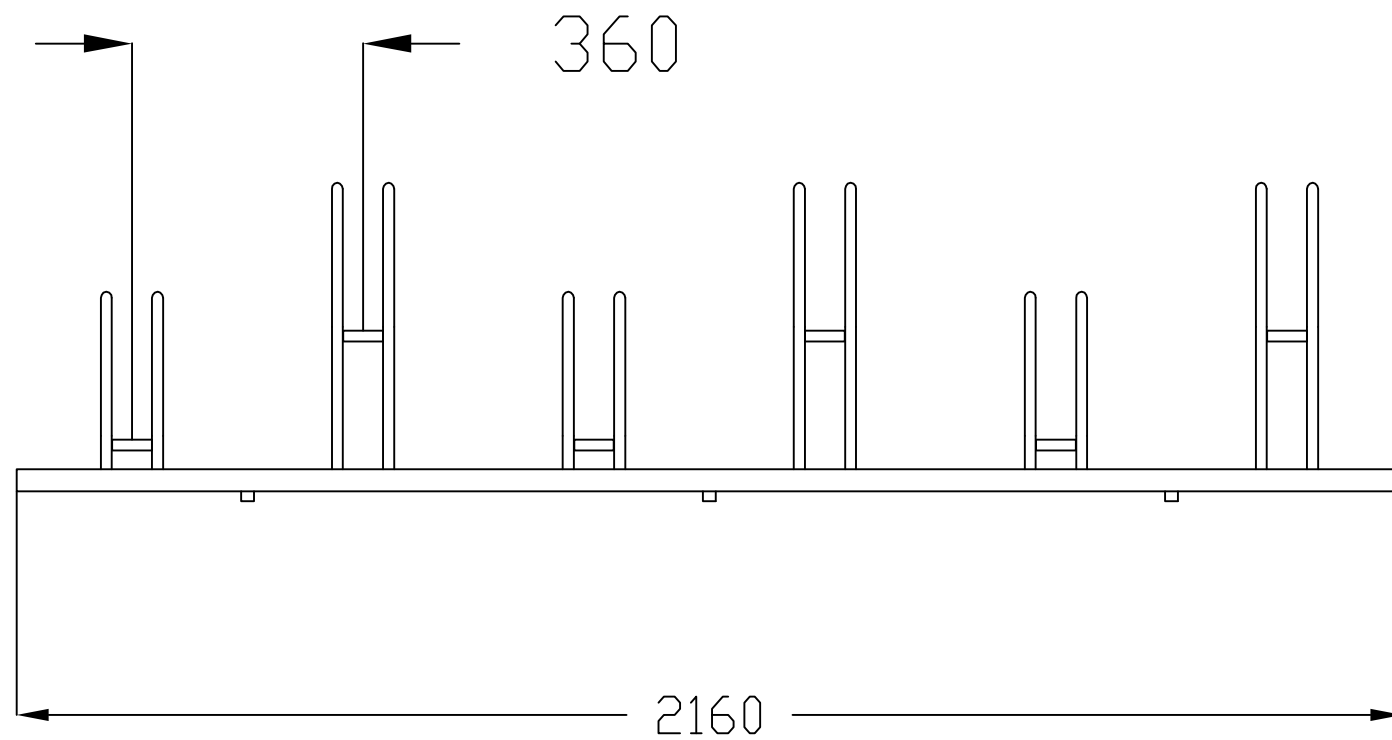

Alle mål er oppgitt i millimeter med mindre annet er oppgitt.

**N O R
F A X**

Komponentnavn:
Sykkelstativ Harlem, 6 plasser
(90 grader) CC360
Art.nr: 3404 048

Sykkelstativet er utviklet av Orion Bau-systeme GmbH. Alle rettigheter til produktet i Norge tillegges Norfax AS. Enhver bruk eller kopiering av tegninger kan kun skje etter avtale med Norfax AS.

Tegnet av:
RdG

Dato:
17.04.2023

Materiale: -

Vekt: - Kg

Skala: -

Side 1 av 1