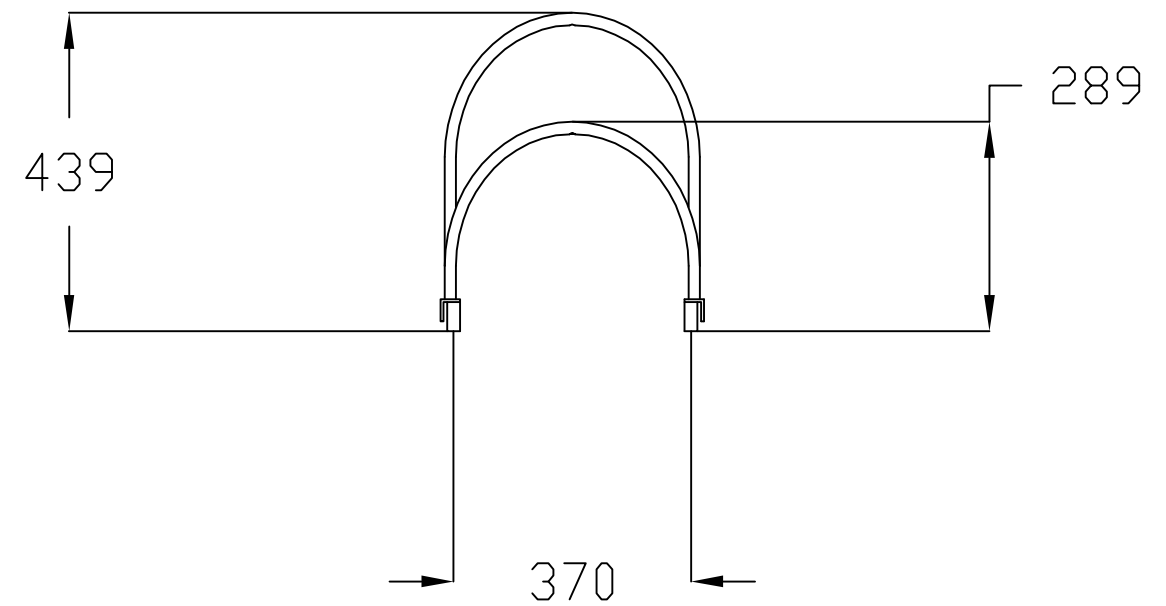

Alle mål er oppgitt i millimeter med mindre annet er oppgitt.

**N O R
F A X**

Komponentnavn:
Sykkelstativ Harlem, 6 plasser
(90 grader) CC360
Art.nr: 3404 048

Sykkelstativet er utviklet av Orion Bau-systeme GmbH. Alle rettigheter til produktet i Norge tillegges Norfax AS. Enhver bruk eller kopiering av tegninger kan kun skje etter avtale med Norfax AS.

Tegnet av:
RdG

Dato:
17.04.2023

Materiale: -

Vekt: - Kg

Skala: -

Side 1 av 1