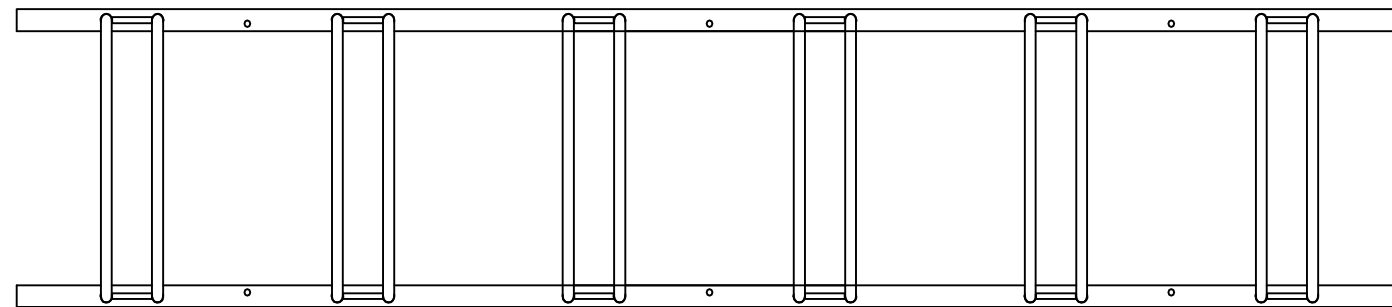

Alle mål er oppgitt i millimeter med mindre annet er oppgitt.

N O R F A X	Komponentnavn: Sykkelstativ Harlem, 4 plasser (90 grader) CC360 Art.nr: 3404 047		
	Tegnet av: RdG		Dato: 17.04.2023
	Materiale: -		
	Vekt: - Kg	Skala: -	Side 1 av 1

Sykkelstativet er utviklet av Orion Bau-systeme GmbH. Alle rettigheter til produktet i Norge tillegges Norfax AS. Enhver bruk eller kopiering av tegninger kan kun skje etter avtale med Norfax AS.

Alle mål er oppgitt i millimeter med mindre annet er oppgitt.

**N O R
F A X**

Komponentnavn:
Sykkelstativ Harlem, 6 plasser
(90 grader) CC360
Art.nr: 3404 048

Sykkelstativet er utviklet av Orion Bau-systeme GmbH. Alle rettigheter til produktet i Norge tillegges Norfax AS. Enhver bruk eller kopiering av tegninger kan kun skje etter avtale med Norfax AS.