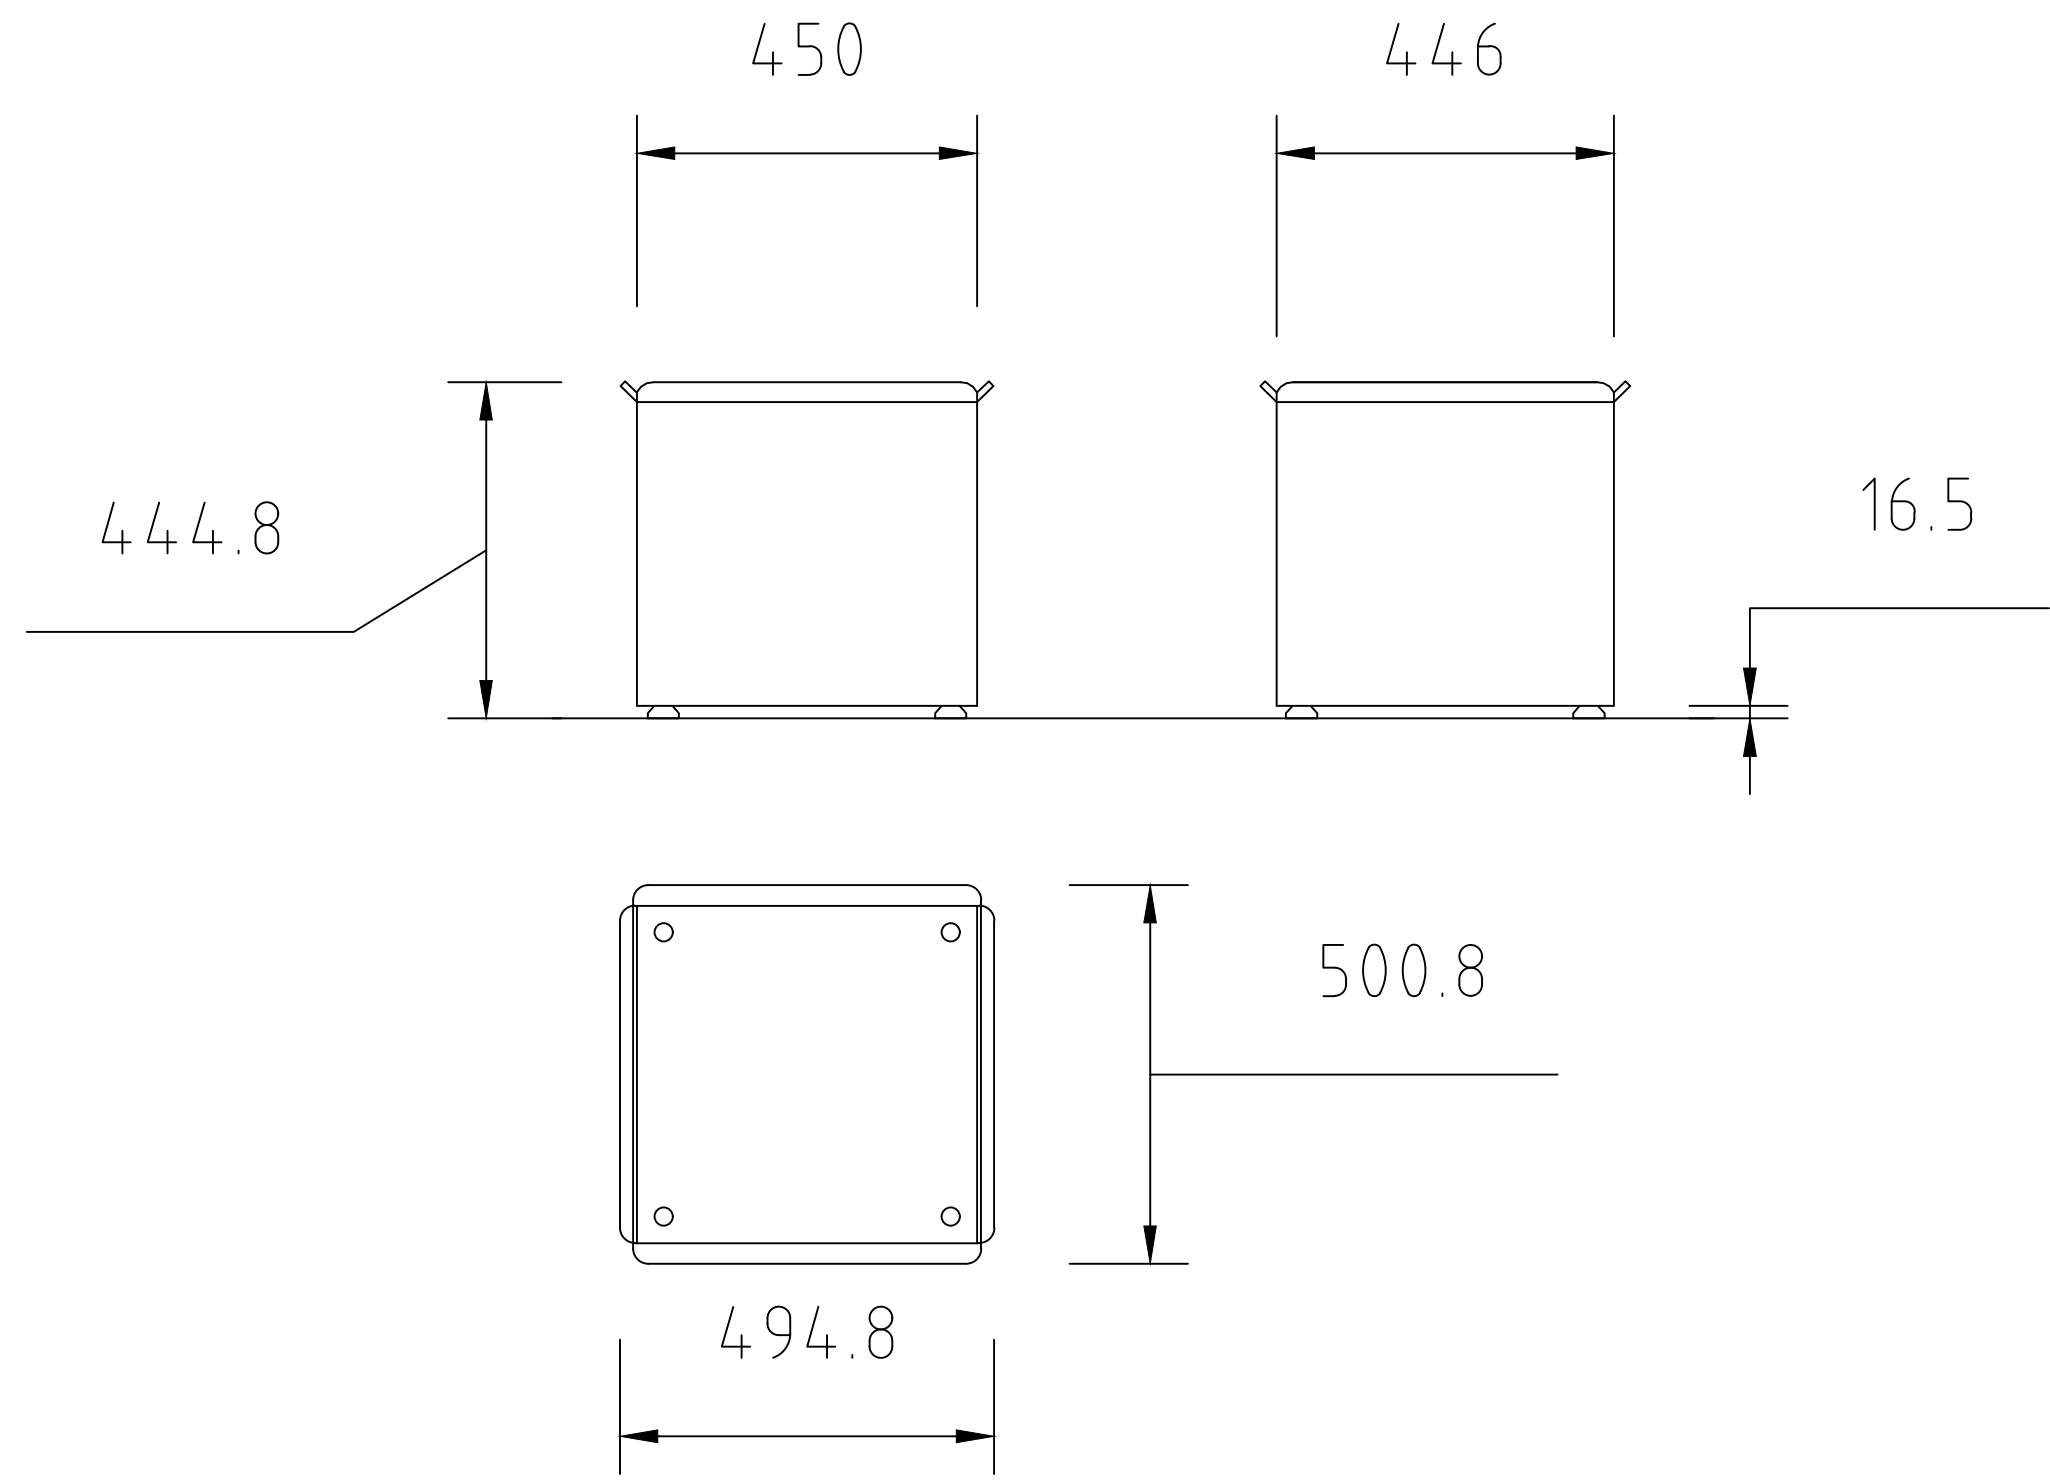

| REVISIONS | | | | | |
|-----------|-----|-------------|------|-------|----------|
| ZONE | REV | DESCRIPTION | DATE | DRAWN | APPROVED |
| | | | | | |

| | | | | | | | |
|------------------------------|--|--|----------------|---------------------|------------------------------|---------------------|-----------|
| N O R F A X | Knekk-serien er utviklet av Røros Produkter. Enhver bruk eller kopiering av tegninger kan kun skje etter avtale med Norfax AS. | BESKRIVELSE: Plantekasse Knekk - - - | MÅL: MM | DWG NO. - | DATO: - | VEKT: 23,2 kg | REV: - |
| | | | SKALA: 1:10 | ART. NR: RB39100 | MATERIALE: Rustfritt stål | SIDE - | |