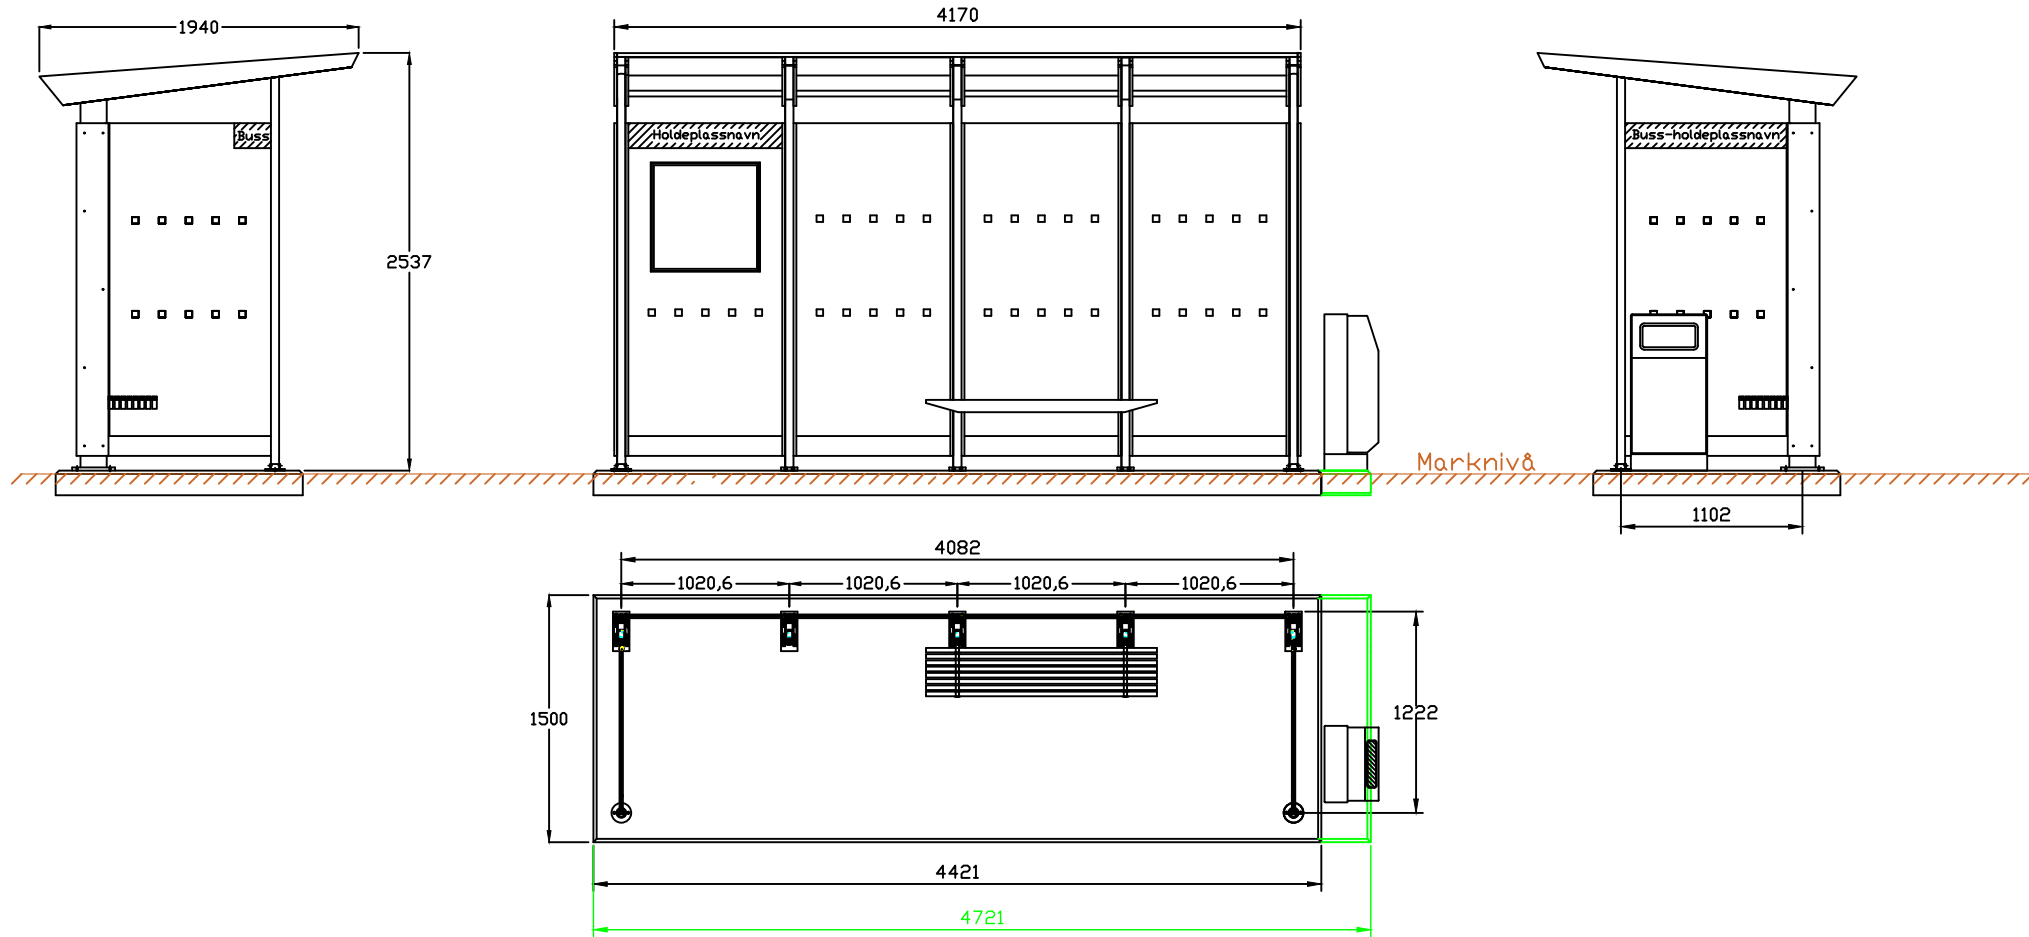

REVISIONS				
ZONE	REV	DESCRIPTION	DATE	APPROVED

N O R F A X	Art.nr.: 1801002 Leskur Moment 4 felt Standard 4170 x 1940 mm Tilbehør bestilles separat				
	<small>Moment serien er designet av Hadda Heyerdahl og utviklet av Norfax AS. Alle rettigheter til produktet tilligger Norfax AS. Enhver bruk eller kopiering av tegninger kan kun skje etter avtale med Norfax AS.</small>	SIZE. mm	FSCM NO.	DWG NO. 1801002-01	DATO.
SCALE		PATENTERT FUNDAMENT		SHEET	