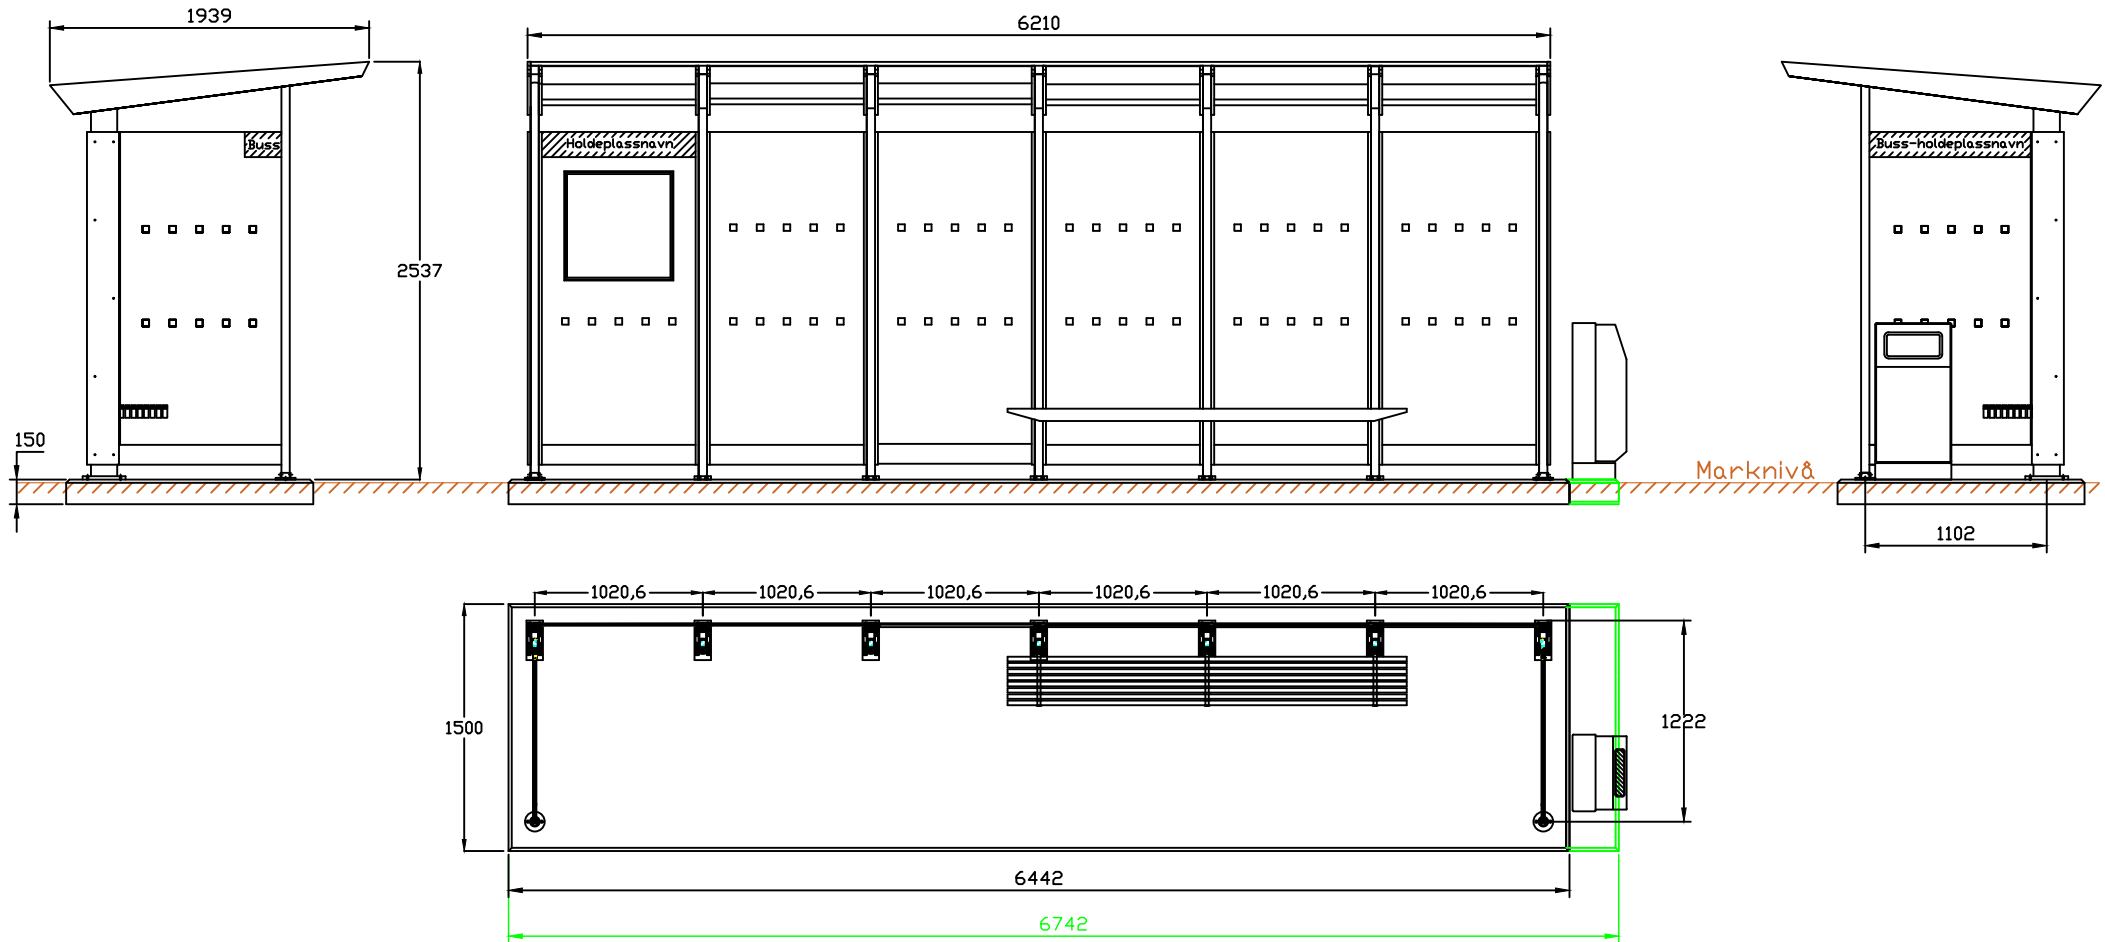

REVISIONS				
ZONE	REV	DESCRIPTION	DATE	APPROVED

N O R F A X	Art.nr.: 1801005 Leskur Moment 6 felt Standard 6210 x 1939 mm Tilbehør bestilles separat			
	SIZE. mm	FSCM NO.	DWG NO. 1801005-01	DATO.
SCALE		PATENTERT FUNDAMENT		SHEET