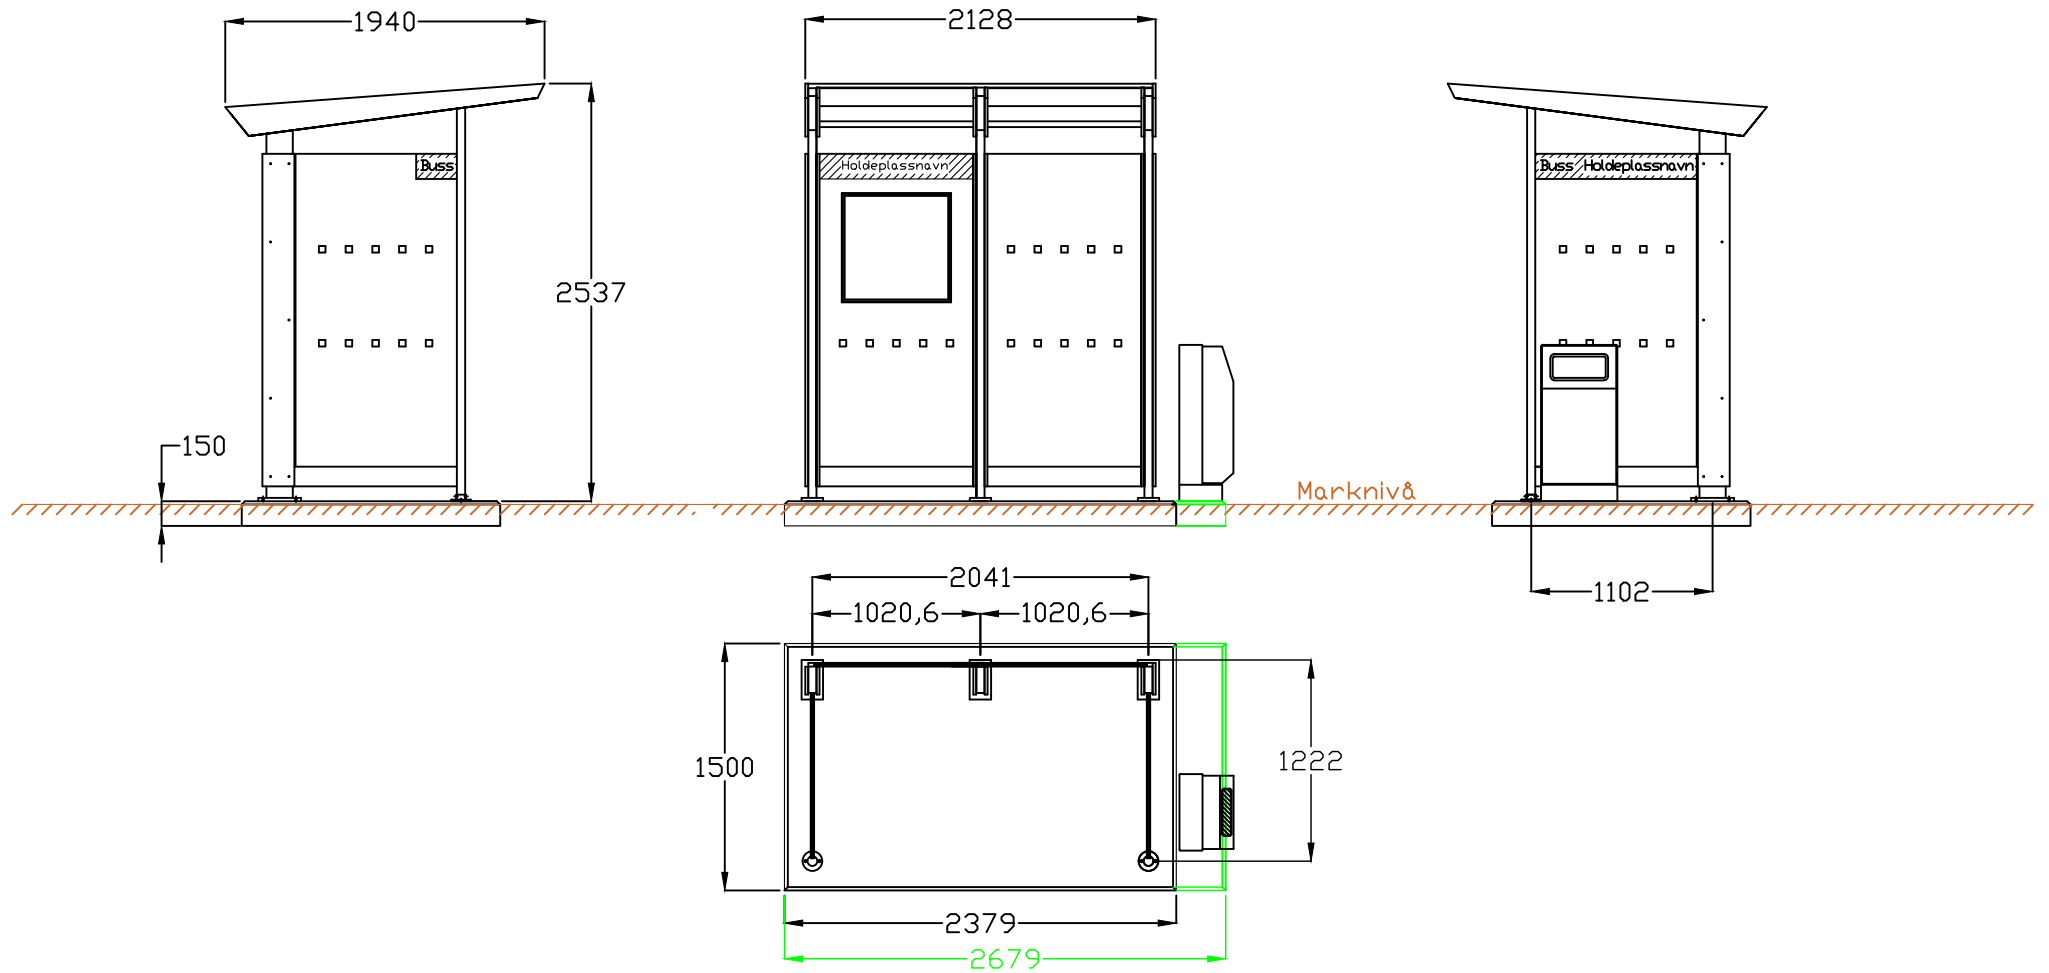

REVISIONS				
ZONE	REV	DESCRIPTION	DATE	APPROVED

N O R F A X	Art.nr.: 1801014 Leskur Moment 2 felt Standard 2128 x 1940 mm Tilbehør bestilles separat			
	SIZE. mm	FSCM NO.	DWG NO. 1801014-01	DATO.
SCALE		PATENTERT FUNDAMENT		SHEET