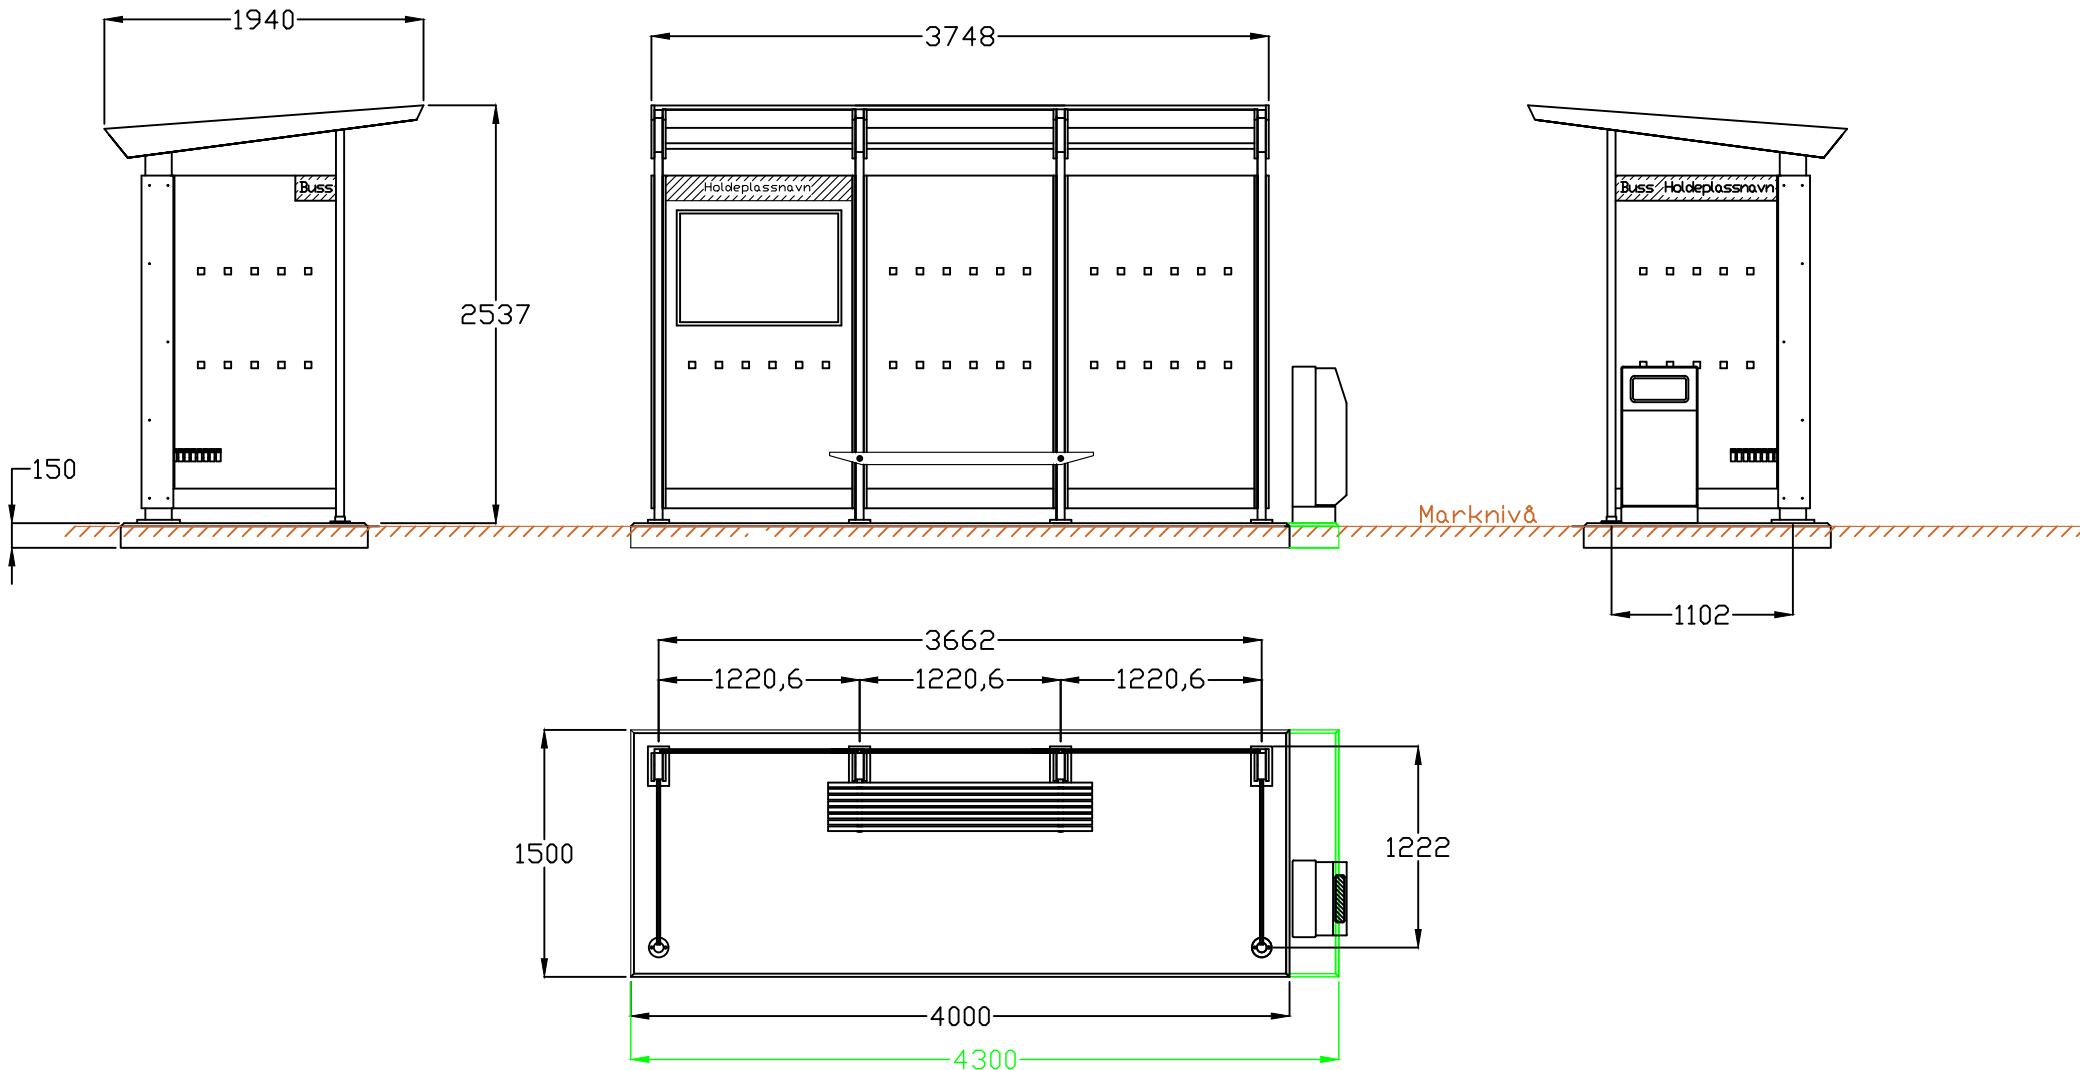

| REVISIONS | | | | |
|-----------|-----|-------------|------|----------|
| ZONE | REV | DESCRIPTION | DATE | APPROVED |
| | | | | |

| | | | | | |
|---------------|--|---------------------|----------|-----------------------|-------|
| NORFAX | Art.nr.: 1801018 Leskur Moment 3 felt XL 3748 x 1940 mm Tilbehør bestilles separat | | | | |
| | Moment serien er designet av Hadda Heyerdahl og utviklet av Norfax AS. Alle rettigheter til produktet tilligger Norfax AS. Enhver bruk eller kopiering av tegninger kan kun skje etter avtale med Norfax AS. | SIZE. mm | FSCM NO. | DWG NO. 1801018-01 | DATO. |
| SCALE | | PATENTERT FUNDAMENT | | SHEET | |