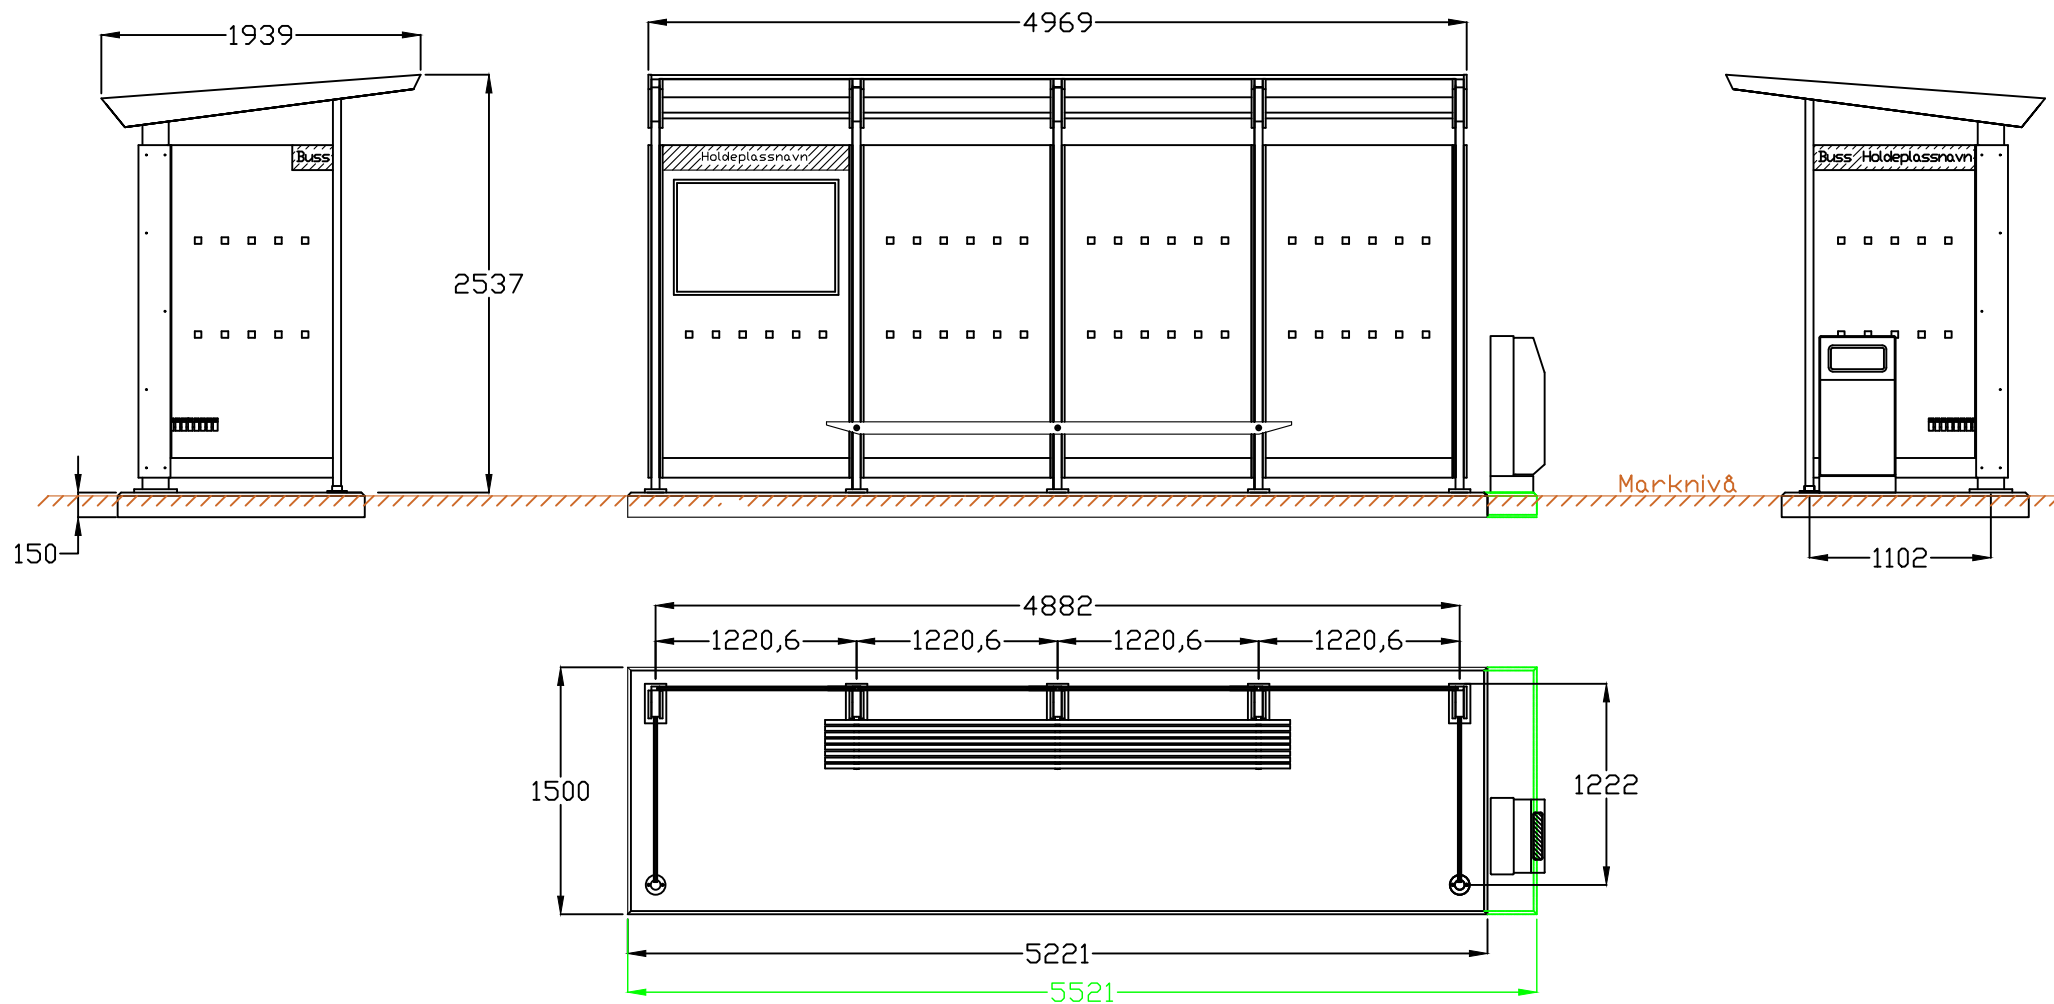

| REVISIONS | | | | |
|-----------|-----|-------------|------|----------|
| ZONE | REV | DESCRIPTION | DATE | APPROVED |
| | | | | |

| | | | | |
|------------------------------|---|---------------------|-----------------------|-------|
| N O R F A X | Art.nr.: 1801019 Leskur Moment 4 felt XL 4969 x 1939 mm Tilbehør bestilles separat | | | |
| | SIZE. mm | FSCM NO. | DWG NO. 1801019-01 | DATO. |
| SCALE | | PATENTERT FUNDAMENT | | SHEET |