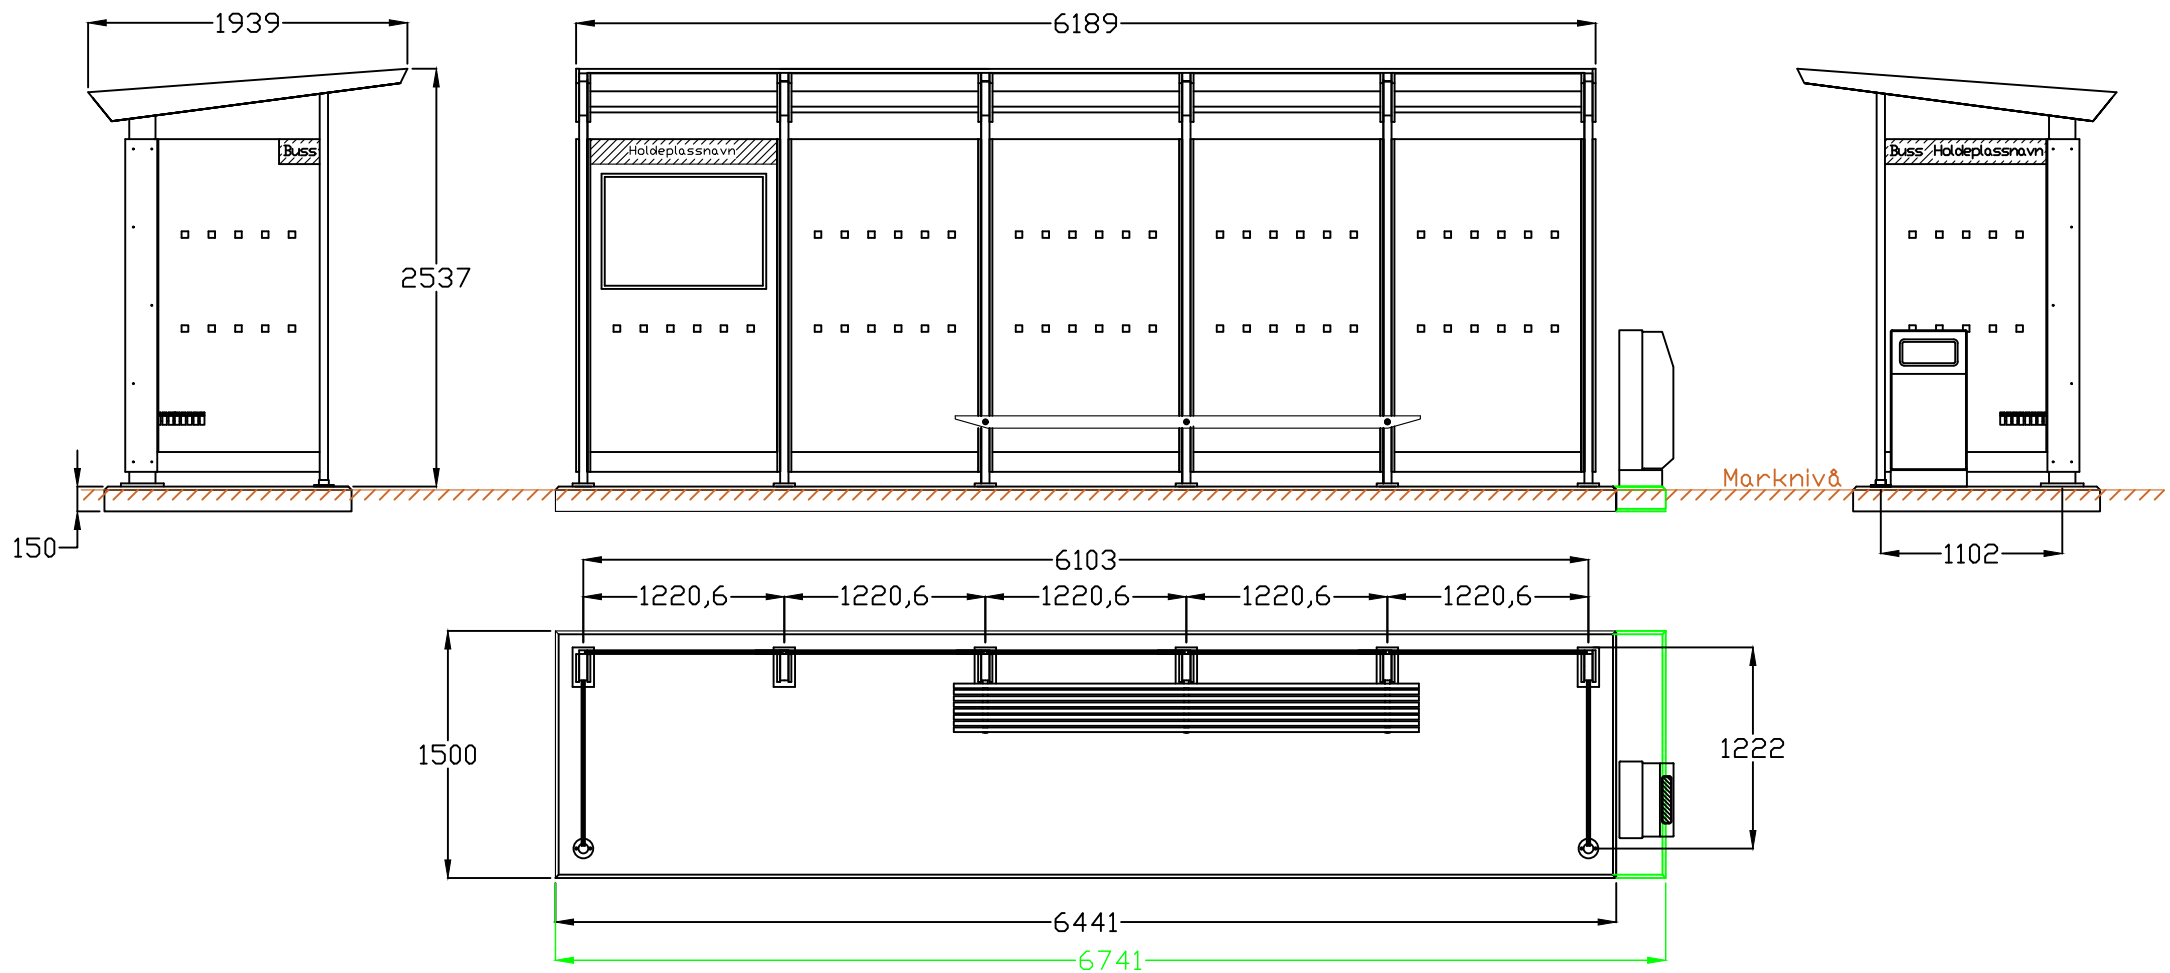

REVISIONS				
ZONE	REV	DESCRIPTION	DATE	APPROVED

N O R F A X	Art.nr.: 1801023 Leskur Moment 5 felt XL 6189 x 1939 mm Tilbehør bestilles separat				
	SIZE. mm	FSCM NO.	DWG NO. 1801023-01	DATO.	REV
SCALE		PATENTERT FUNDAMENT		SHEET	