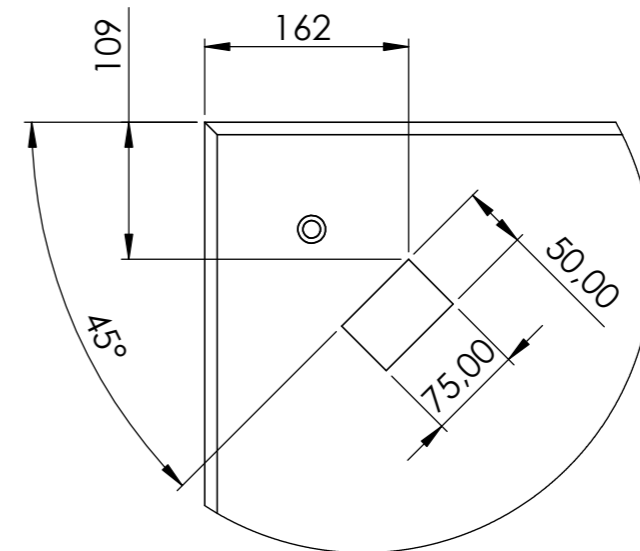

REVISIONS

ZONE	REV.	DESCRIPTION	DATE	APPROVED
------	------	-------------	------	----------

DETAIL A
SCALE 1 : 6

Alle mål er oppgitt i millimeter med mindre annet er oppgitt.

**N O R
F A X**

Kunde: Art.nr: 1302370
Komponentnavn:
City 90 2 felt 1250 x 1250
søppelkasse høyre side med hylser

Materiale: Armert Betong

Vekt: 1549 Kg Skala: 1:15 Side 1 av 1