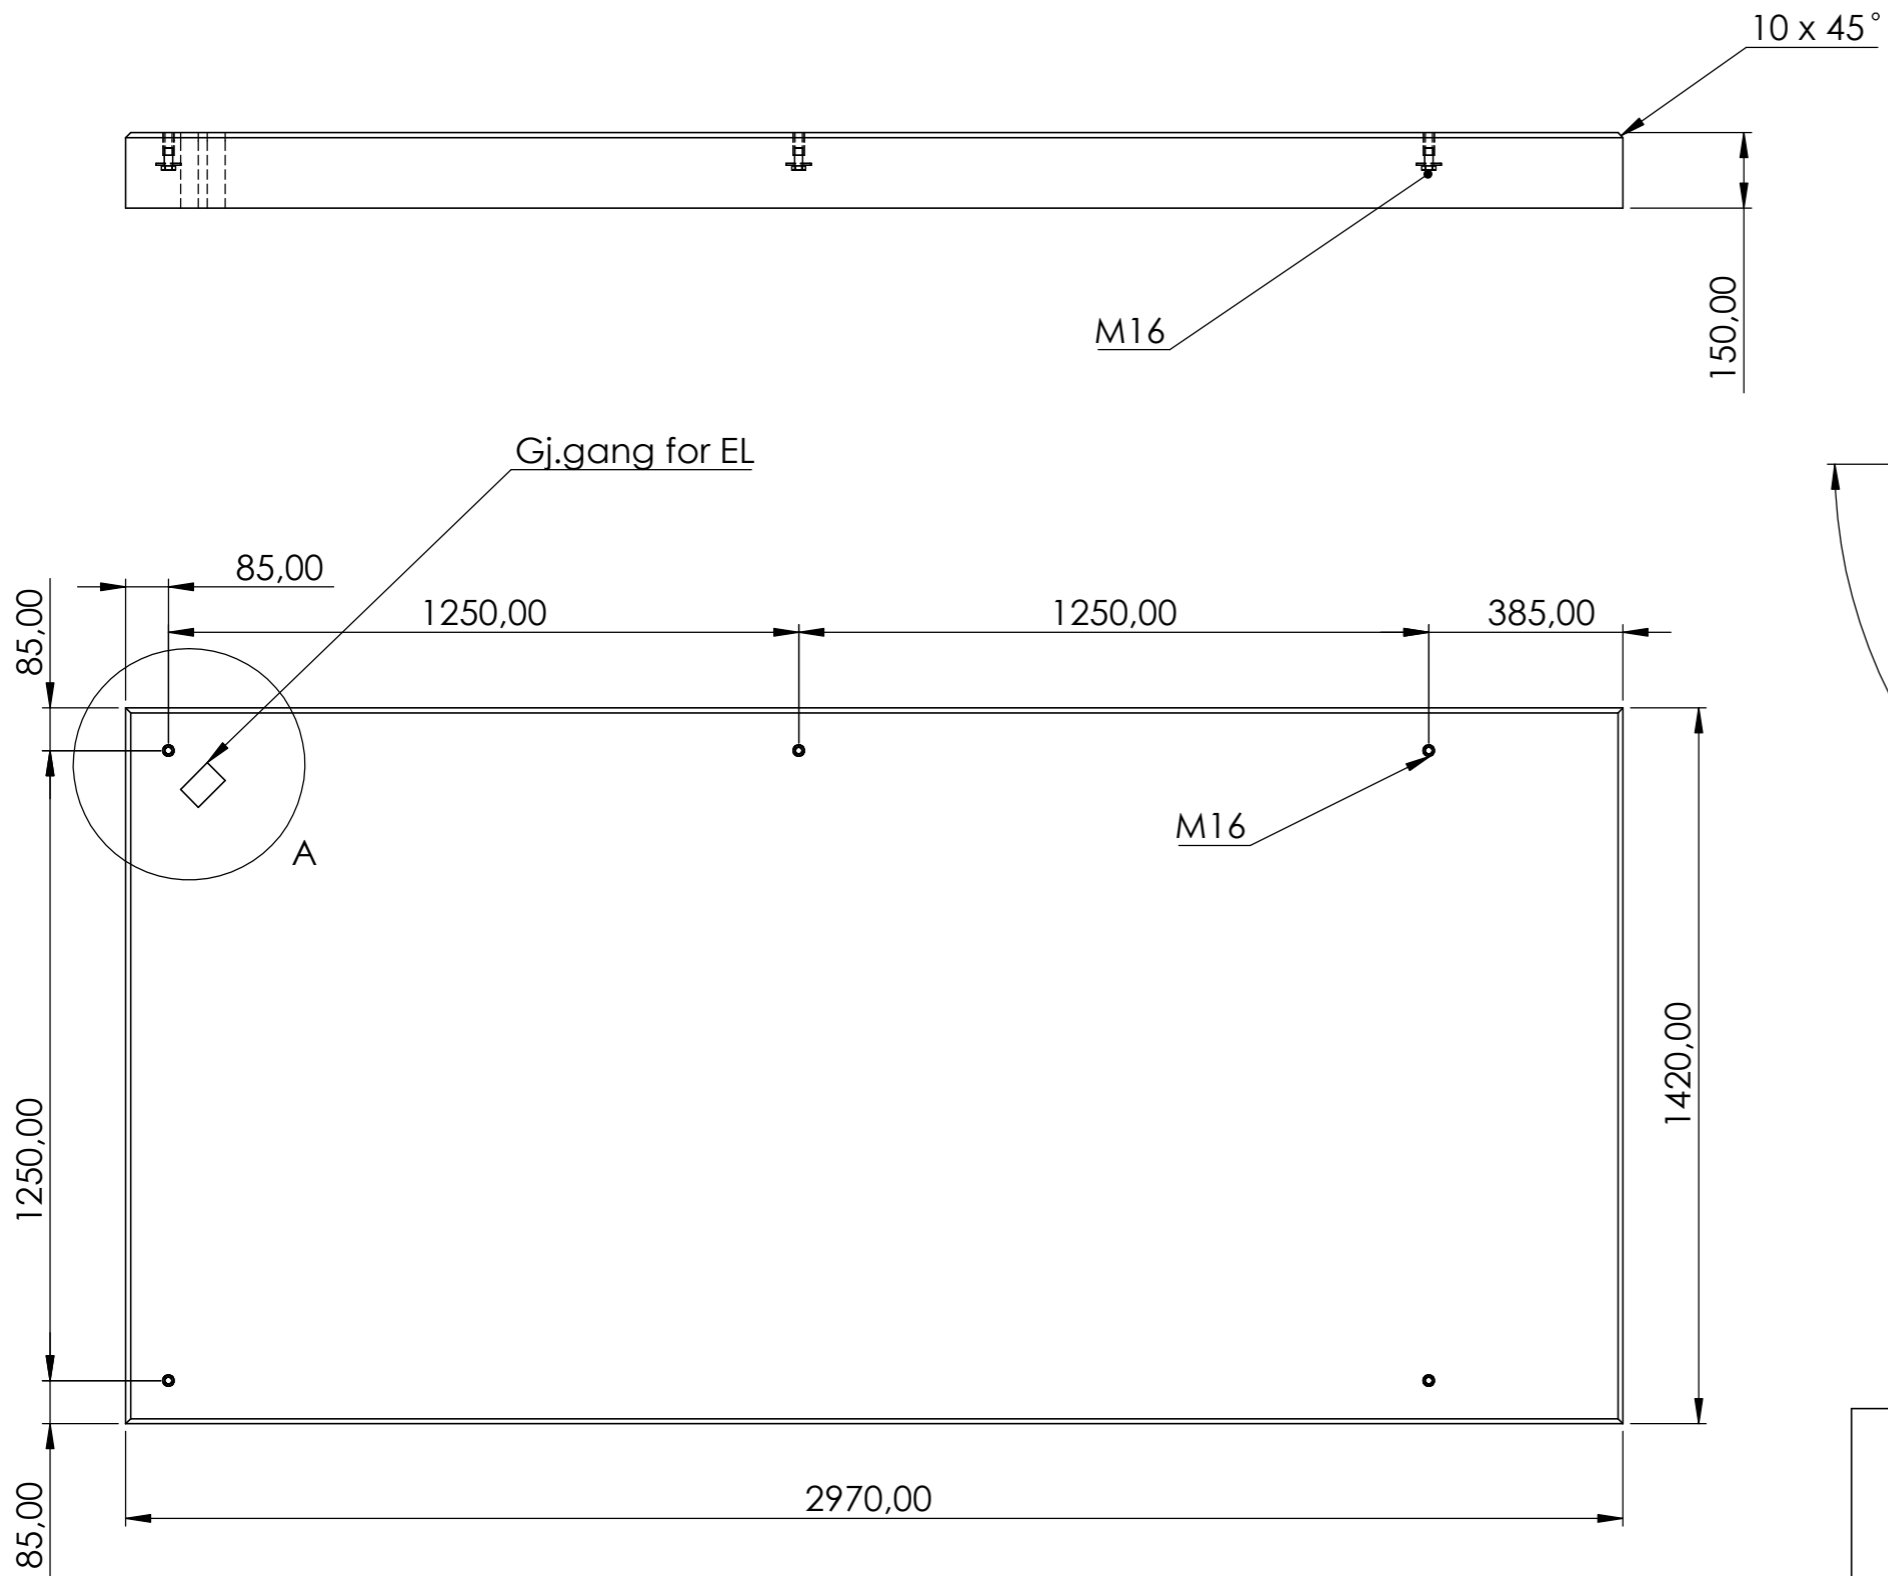

REVISIONS

ZONE	REV.	DESCRIPTION	DATE	APPROVED
------	------	-------------	------	----------

DETAIL A
SCALE 1 : 6

Alle mål er oppgitt i millimeter med mindre annet er oppgitt.

**N O R
F A X**

Kunde: Art.nr: 1302370
Komponentnavn:
City 90 2 felt 1250 x 1250
søppelkasse høyre side med hylser

Materiale: Armert Betong

Vekt: 1549 Kg Skala: 1:15 Side 1 av 1