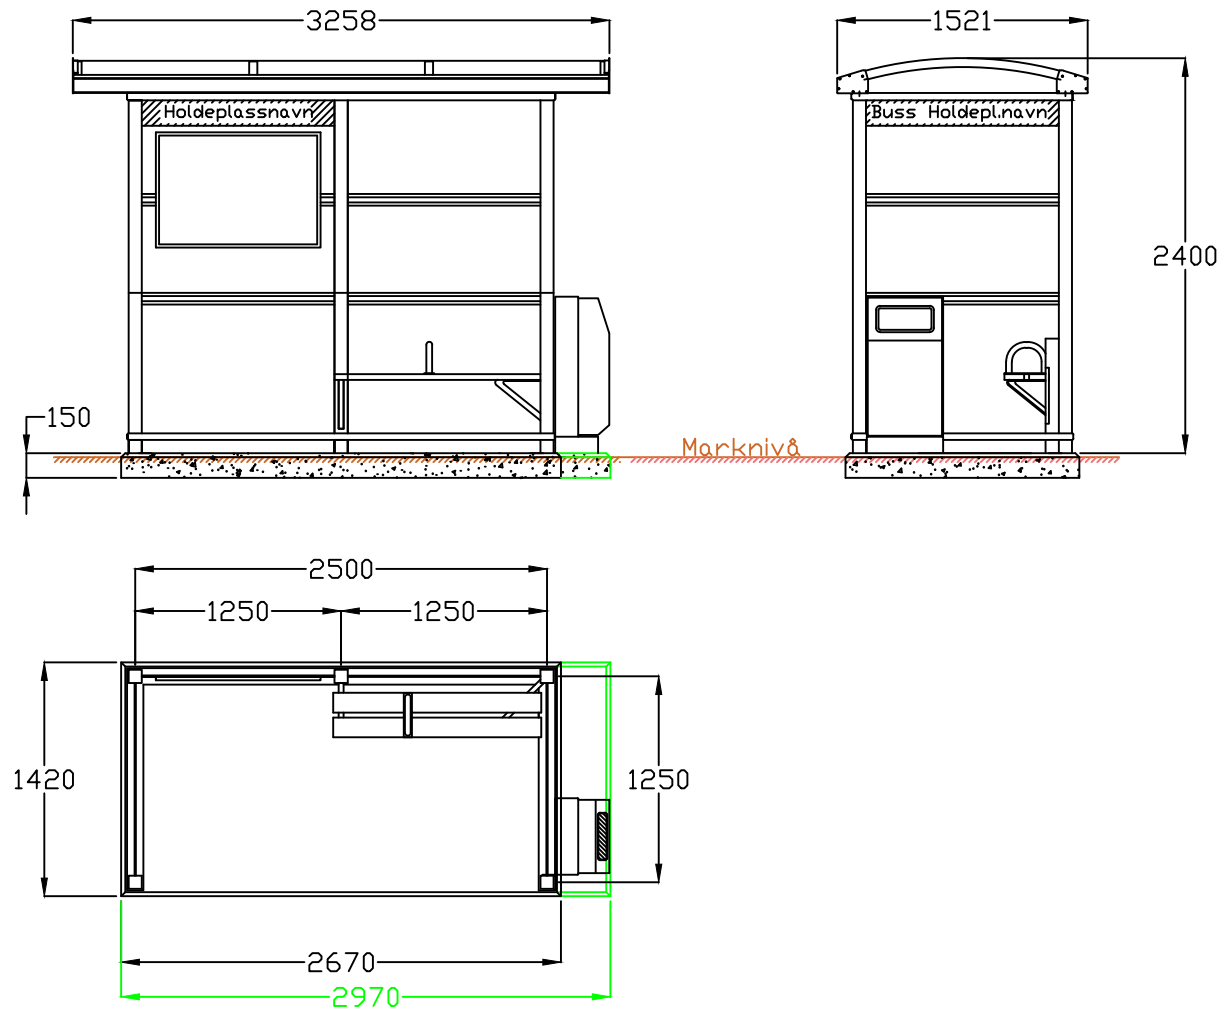

REVISIONS				
ZONE	REV	DESCRIPTION	DATE	APPROVED

N O R
F A X

Art.nr.: 1309001
City 90 Compact 1250 (2 felt)
2500 x 1250
Tilbehør bestilles separat

City 90-serien er utviklet av Team Tejbrant. Alle rettigheter til produktet i Norge tilligger Norfax AS. Enhver bruk eller kopiering av tegninger kan kun skje etter avtale med Norfax AS.

SIZE. mm	DWG NO. 1309001-01	DATO.	REV
SCALE	SHEET		