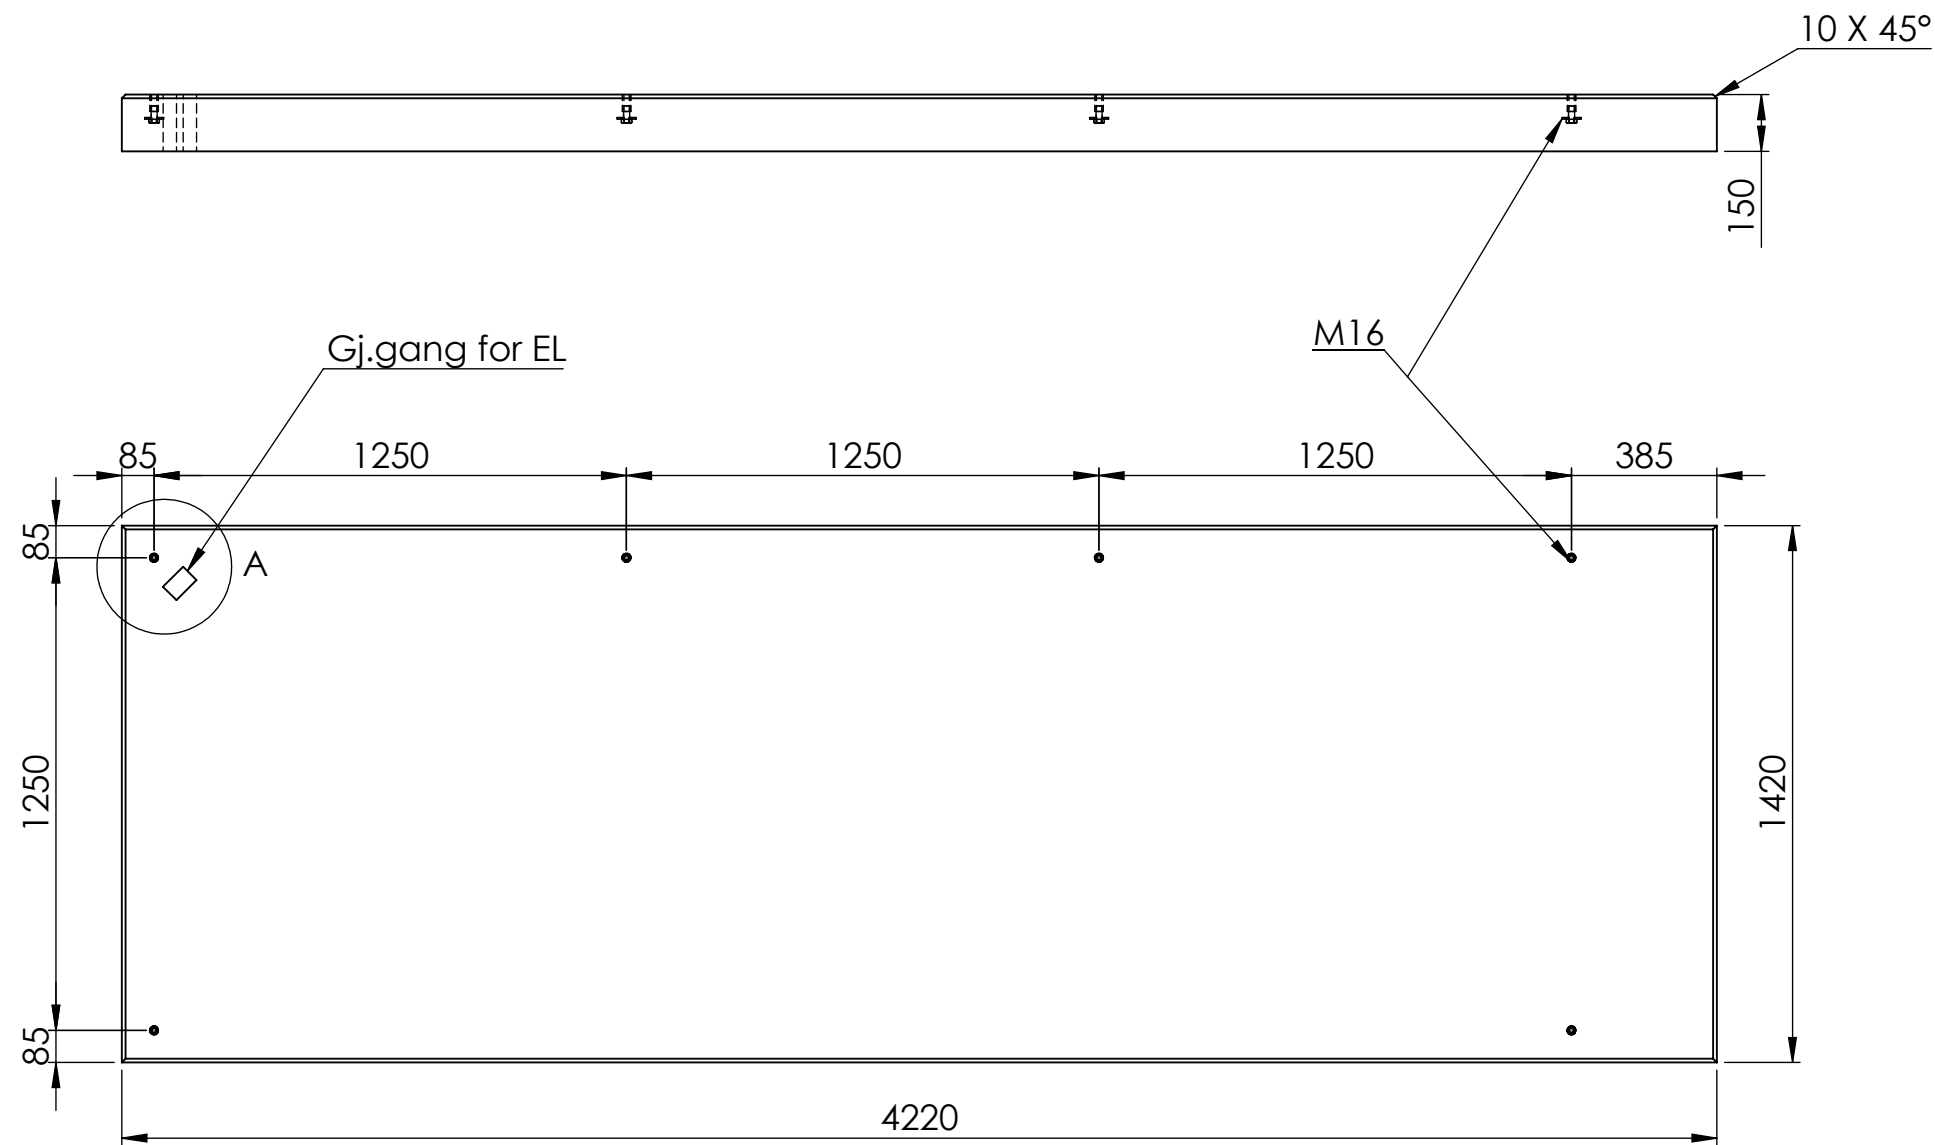

REVISIONS

REV.	DESCRIPTION	DATE	APPROVED
------	-------------	------	----------

Alle mål er oppgitt i millimeter med mindre annet er oppgitt.

**N O R
F A X**

Kunde: Art.nr: 1302334
Komponentnavn:
City 90 3 felt 1250 x 1250 søppelkasse
høyre side med hylser

Dato:
16.12.2021

Materiale: Armert betong

Vekt: 2245 Kg Skala: 1:20 Side 1 av 1