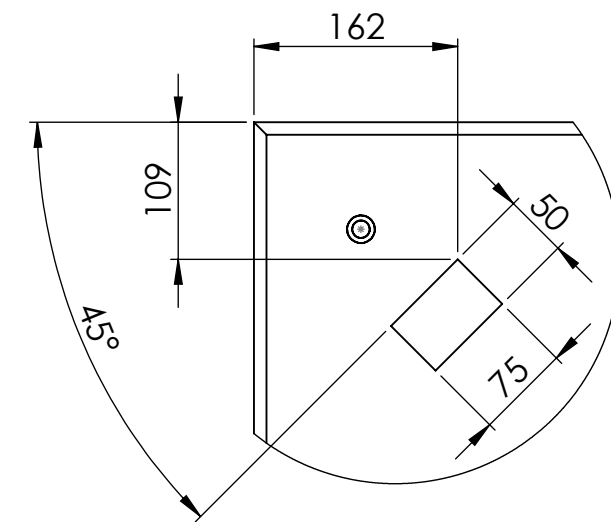

REVISIONS

REV.	DESCRIPTION	DATE	APPROVED
------	-------------	------	----------

Alle mål er oppgitt i millimeter med mindre annet er oppgitt.

**N O R
F A X**

Kunde: Art.nr: 1302334
Komponentnavn:
City 90 3 felt 1250 x 1250 søppelkasse
høyre side med hylser

Dato:
16.12.2021

Materiale: Armert betong

Vekt: 2245 Kg Skala: 1:20 Side 1 av 1