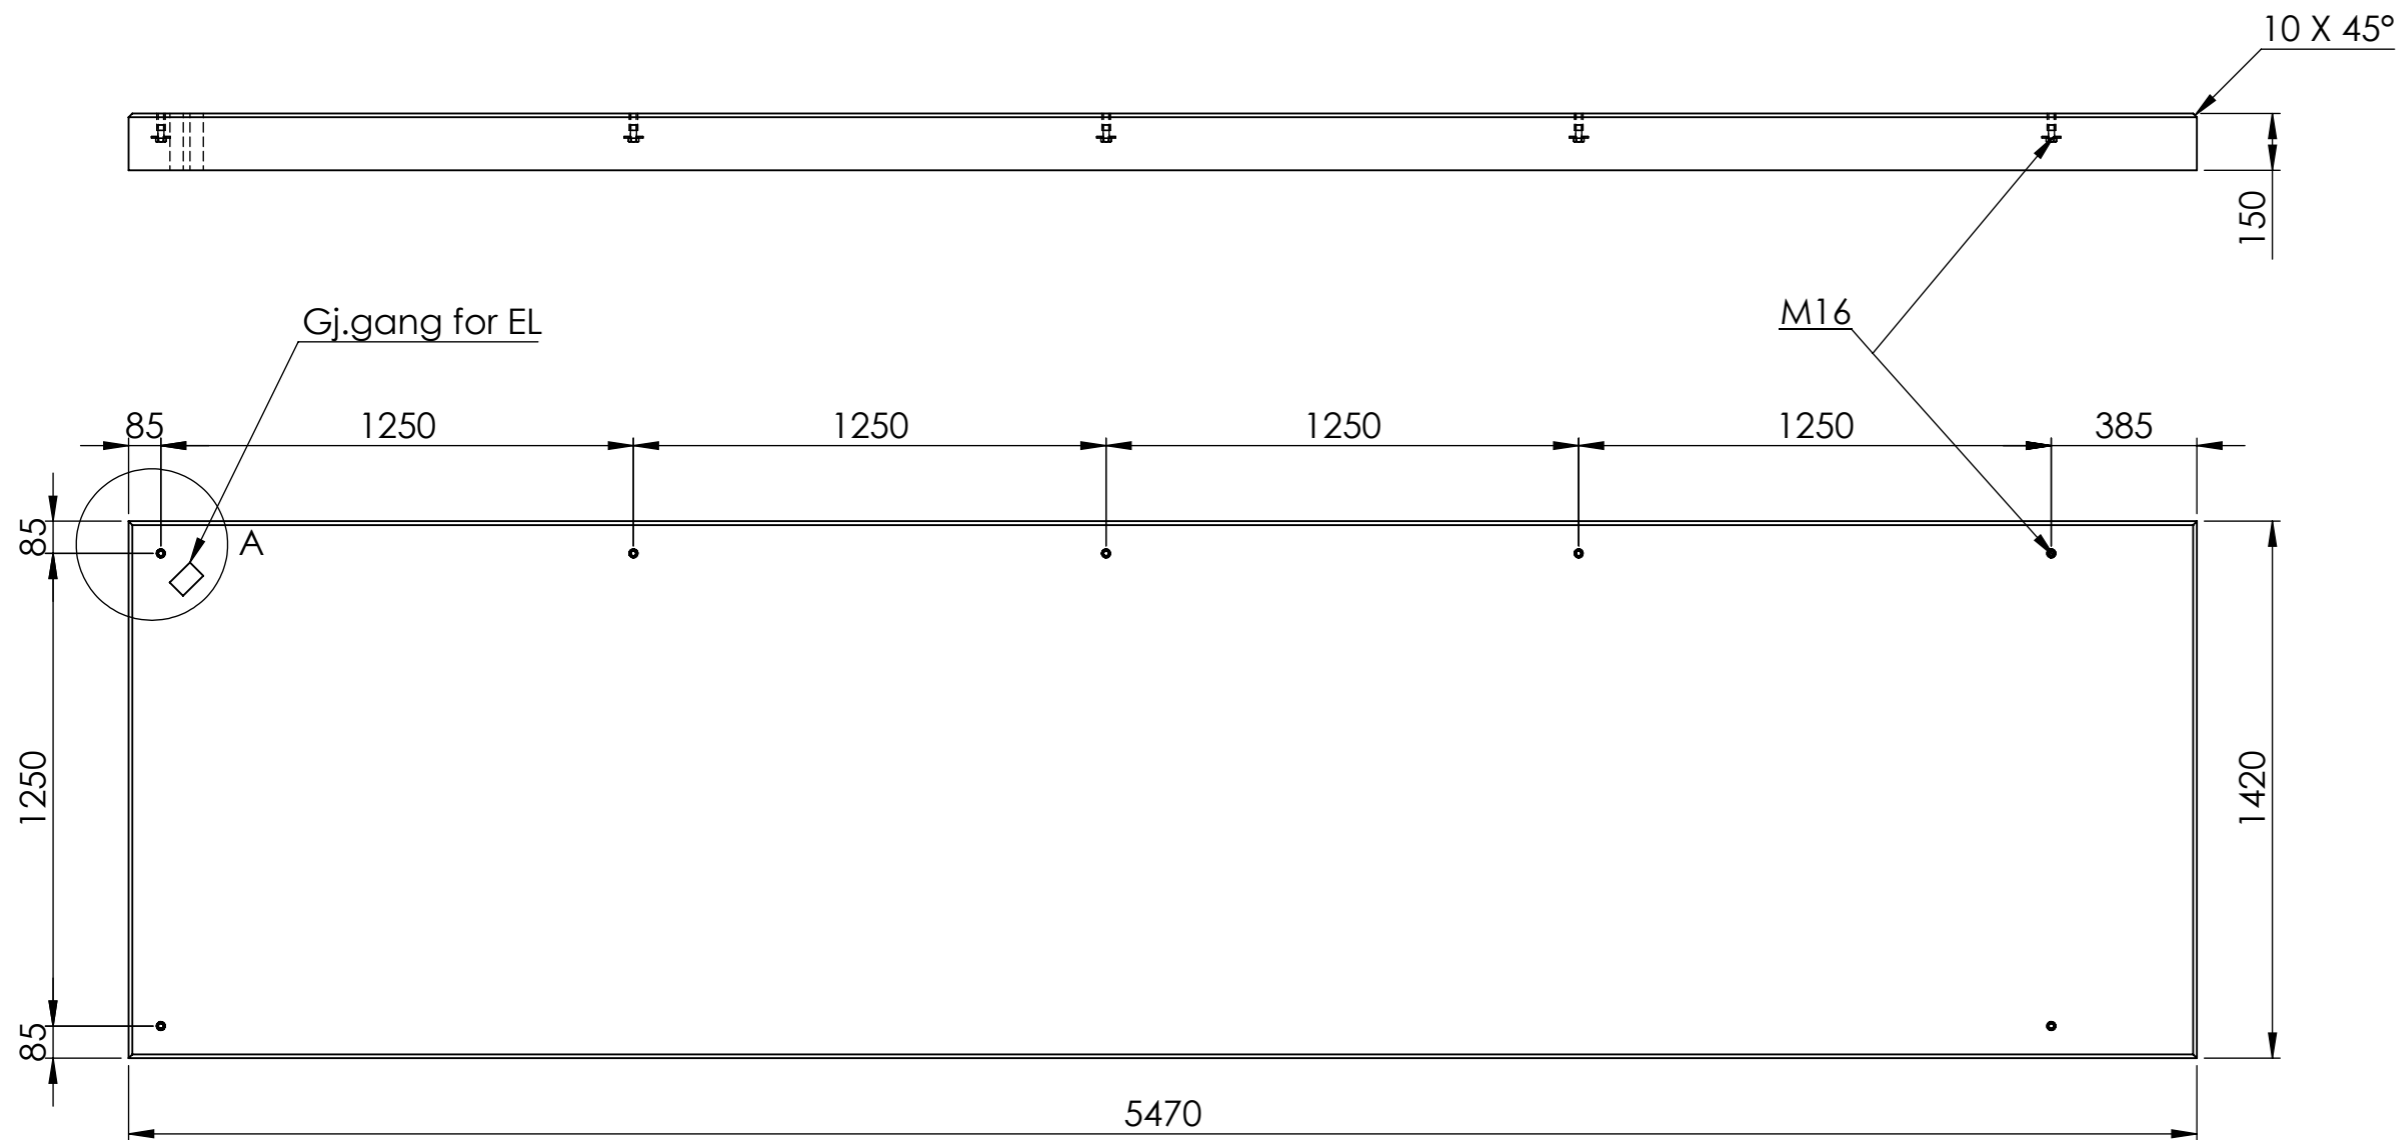

REVISIONS

REV.	DESCRIPTION	DATE	APPROVED

DETAIL A
SCALE 1 : 6

Alle mål er oppgitt i millimeter med mindre annet er oppgitt.

**N O R
F A X**

Kunde: Art.nr: 1302473
Komponentnavn:
City 90 4 felt 1250 x 1250 søppelkasse
høyre side med hylser

Dato:
16.12.2021

Materiale: Armert betong

Vekt: 2910 Kg Skala: 1:20 Side 1 av 1