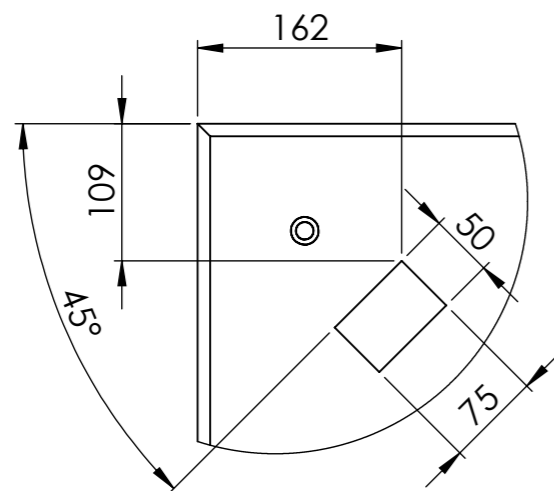

REVISIONS

REV.	DESCRIPTION	DATE	APPROVED

DETAIL A
SCALE 1 : 6

Alle mål er oppgitt i millimeter med mindre annet er oppgitt.

**N O R
F A X**

Kunde: Art.nr: 1302473
Komponentnavn:
City 90 4 felt 1250 x 1250 søppelkasse
høyre side med hylser

Dato:
16.12.2021

Materiale: Armert betong

Vekt: 2910 Kg Skala: 1:20 Side 1 av 1