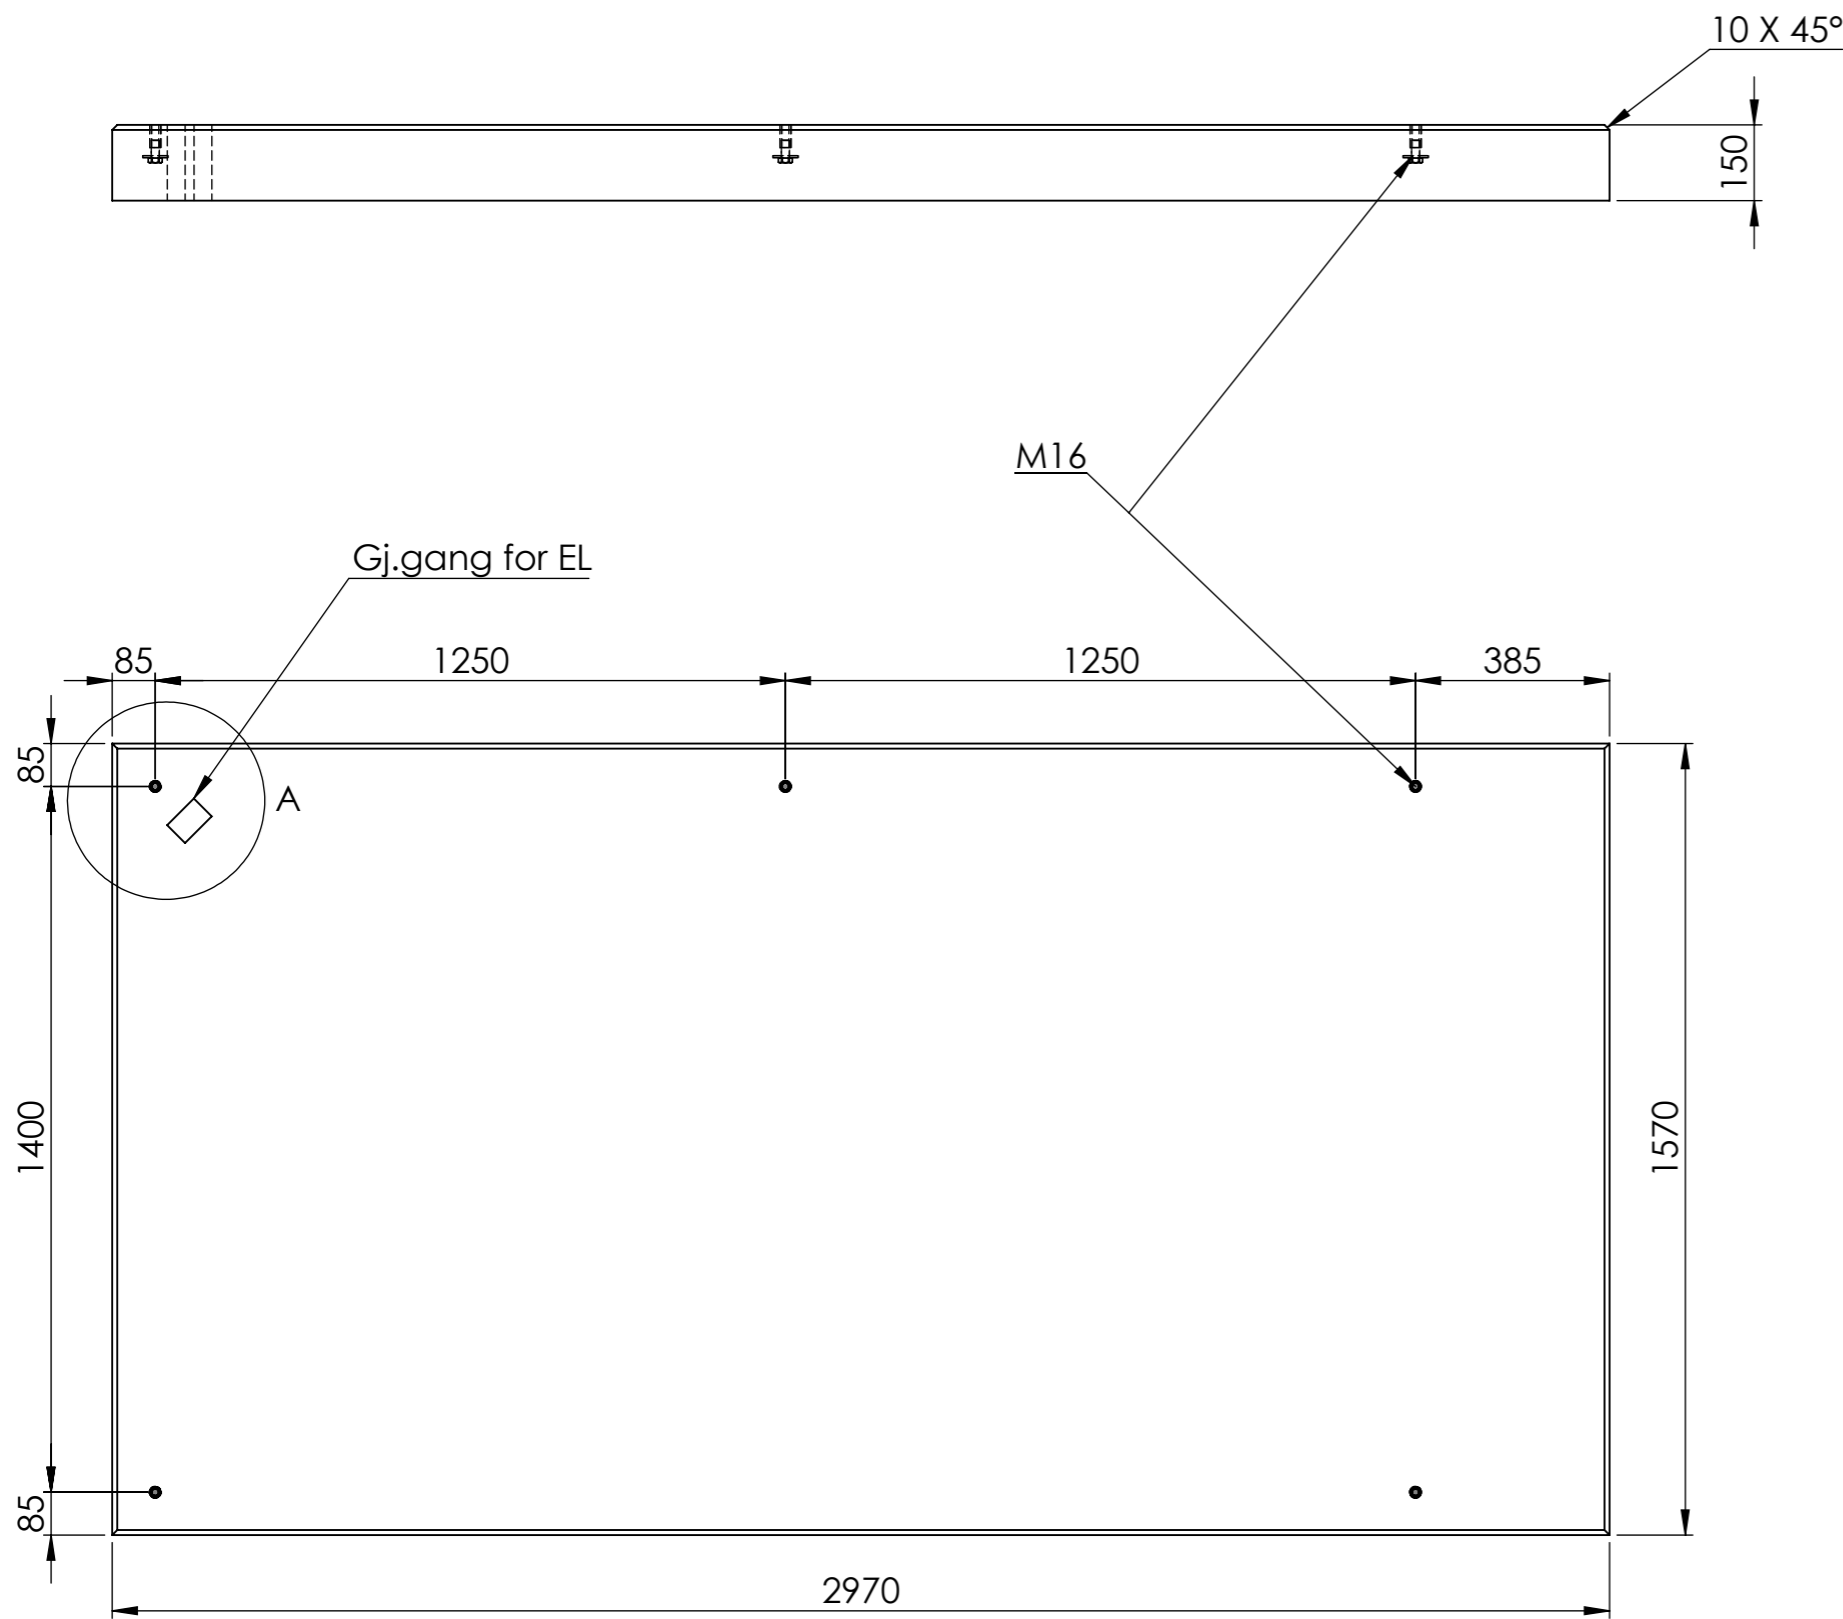

REVISIONS

REV.	DESCRIPTION	DATE	APPROVED
------	-------------	------	----------

DETAIL A
SCALE 1 : 6

Alle mål er oppgitt i millimeter med mindre annet er oppgitt.

**N O R
F A X**

Kunde: Art.nr: 1302323
Komponentnavn:
City 90 2 felt 1250 x 1400
søppelkasse høyre side med hylser

Dato:
30.08.2021

Materiale:

Vekt:1746.4 Kg Skala: 1:15 Side 1 av 1