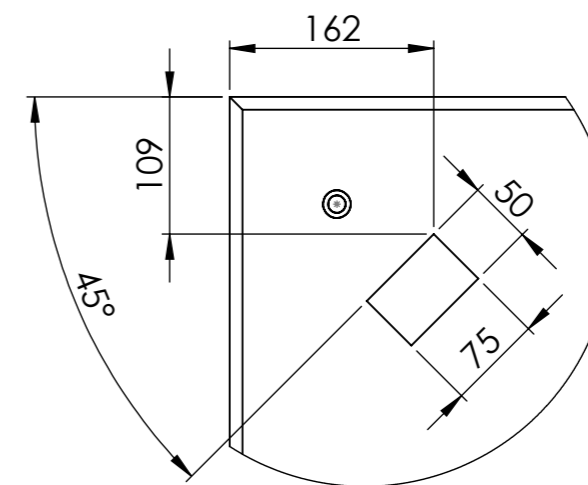

REVISIONS

REV.	DESCRIPTION	DATE	APPROVED
------	-------------	------	----------

DETAIL A
SCALE 1 : 6

Alle mål er oppgitt i millimeter med mindre annet er oppgitt.

**N O R
F A X**

Kunde: Art.nr: 1302323
Komponentnavn:
City 90 2 felt 1250 x 1400
søppelkasse høyre side med hylser

Dato:
30.08.2021

Materiale:

Vekt:1746.4 Kg Skala: 1:15 Side 1 av 1