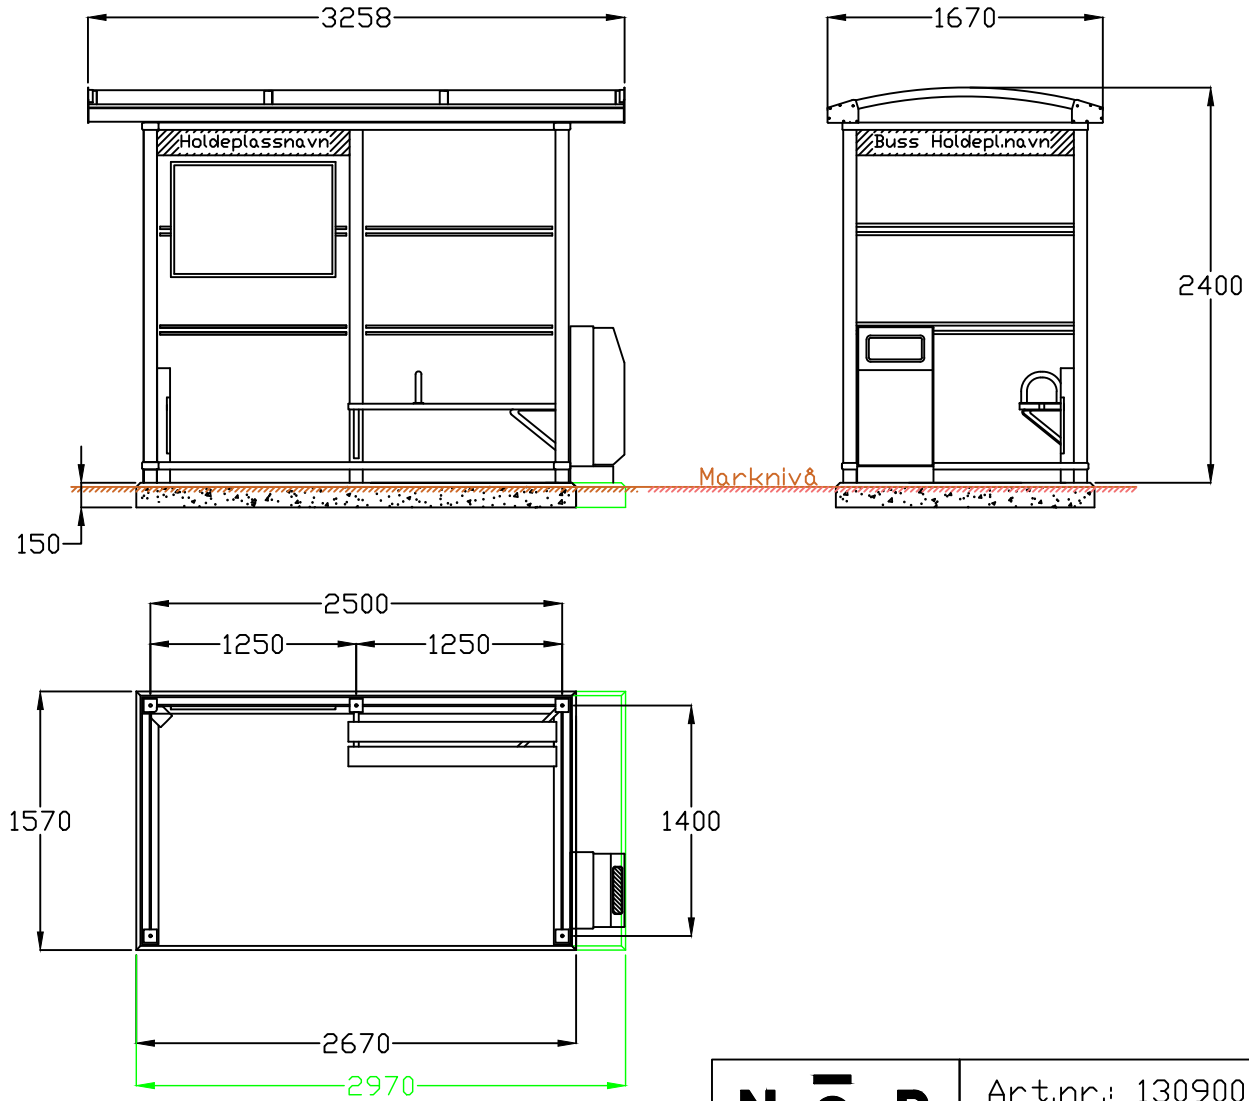

REVISIONS				
ZONE	REV	DESCRIPTION	DATE	APPROVED

Marknivå

N O R F A X	Art.nr.: 1309005 City 90 Compact 1250 (2 felt) 2500 x 1400 Tilbehør bestilles separat			
	City 90-serien er utviklet av Team Tejbrant. Alle rettigheter til produktet i Norge tilligger Norfax AS. Enhver bruk eller kopiering av tegninger kan kun skje etter avtale med Norfax AS.	SIZE. mm	DWG NO. 1309005-01	DATO.
SCALE			SHEET	