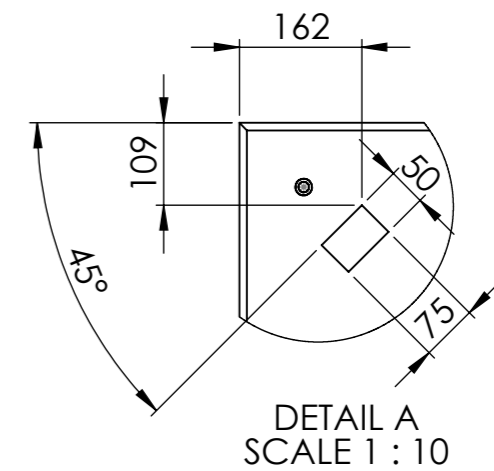

REVISIONS

REV.	DESCRIPTION	DATE	APPROVED
------	-------------	------	----------

Alle mål er oppgitt i millimeter med mindre annet er oppgitt.

**N O R
F A X**

Kunde: Art.nr: 1302336
 Komponentnavn:
 City 90 3 felt 1250 x 1400 søppelkasse
 høyre side med hylser

Materiale: Armert betong

Vekt: 2482 Kg Skala: 1:20 Side 1 av 1