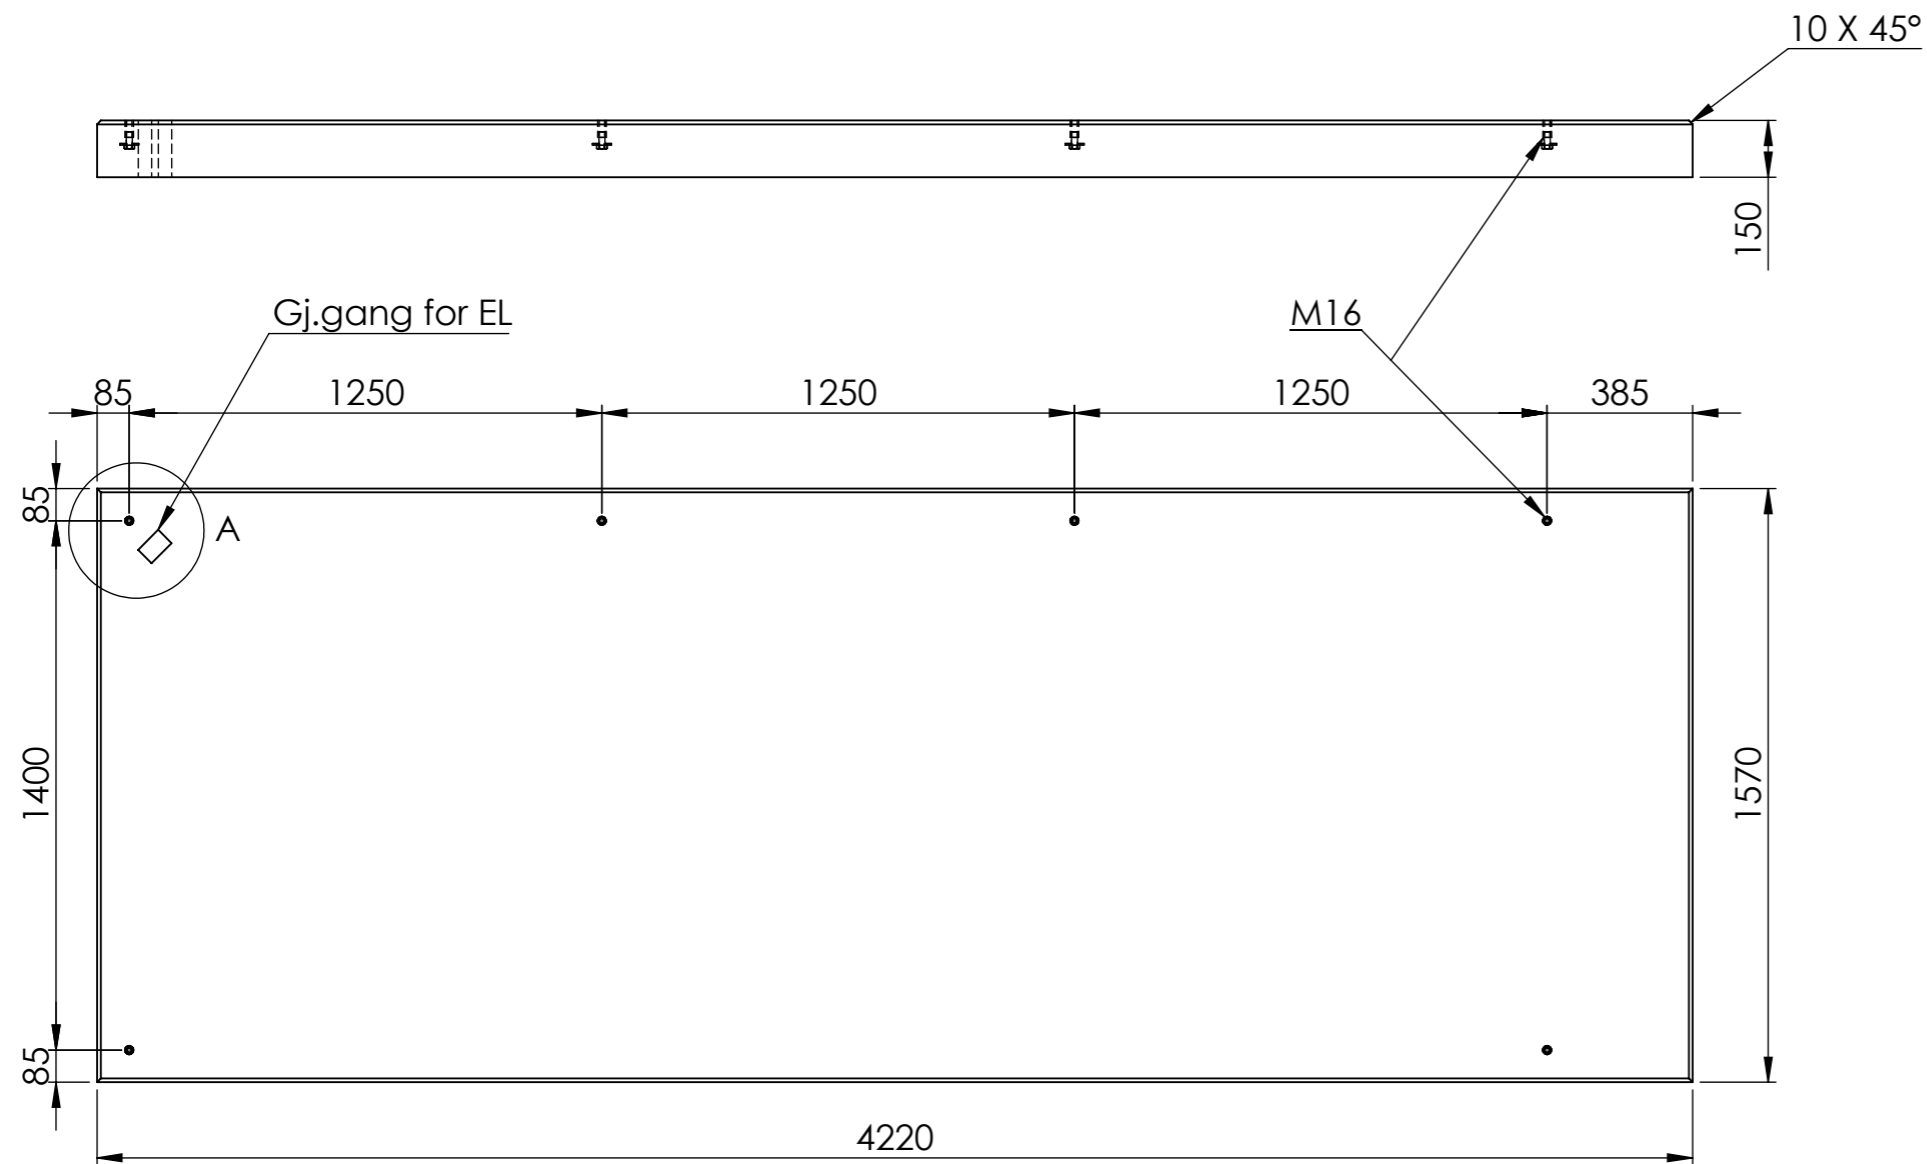

REVISIONS

REV.	DESCRIPTION	DATE	APPROVED
------	-------------	------	----------

Alle mål er oppgitt i millimeter med mindre annet er oppgitt.

**N O R
F A X**

Kunde: Art.nr: 1302336
 Komponentnavn:
 City 90 3 felt 1250 x 1400 søppelkasse
 høyre side med hylser

Materiale: Armert betong

Vekt: 2482 Kg Skala: 1:20 Side 1 av 1