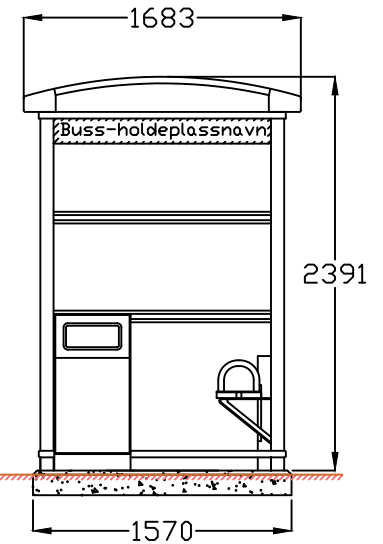

REVISIONS				
ZONE	REV	DESCRIPTION	DATE	APPROVED

N O R F A X	Art.nr.: 1309016 City 90 Compact 1250 (4 felt) 5000 x 1400 Tilbehør bestilles separat			
	City 90-serien er utviklet av Team Tejbrant. Alle rettigheter til produktet i Norge tilligger Norfax AS. Enhver bruk eller kopiering av tegninger kan kun skje etter avtale med Norfax AS.	SIZE. mm	DWG NO. 1309016-01	DATO.
SCALE		SHEET		