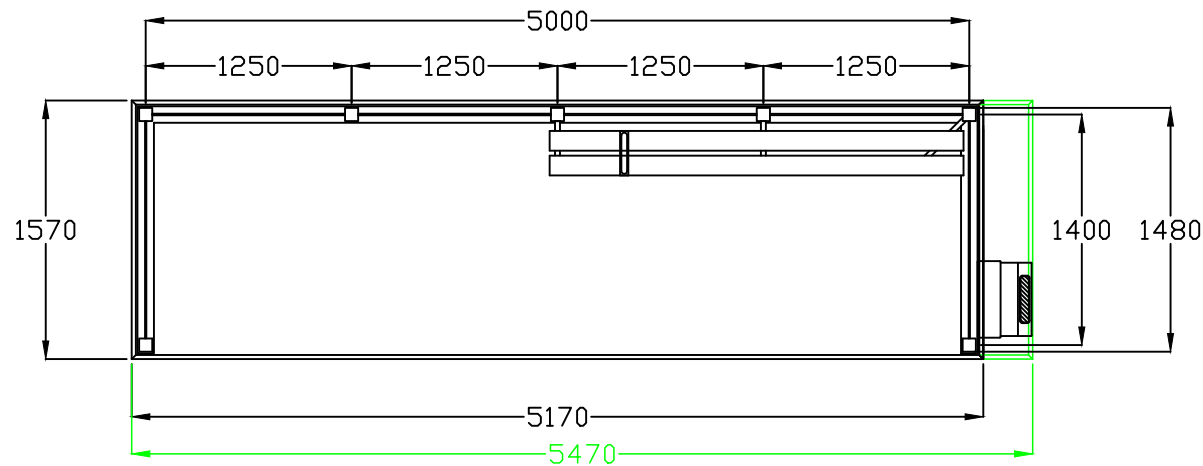

REVISIONS				
ZONE	REV	DESCRIPTION	DATE	APPROVED

N O R F A X	Art.nr.: 1309016 City 90 Compact 1250 (4 felt) 5000 x 1400 Tilbehør bestilles separat			
	City 90-serien er utviklet av Team Tejbrant. Alle rettigheter til produktet i Norge tilligger Norfax AS. Enhver bruk eller kopiering av tegninger kan kun skje etter avtale med Norfax AS.	SIZE. mm	DWG NO. 1309016-01	DATO.
SCALE		SHEET		