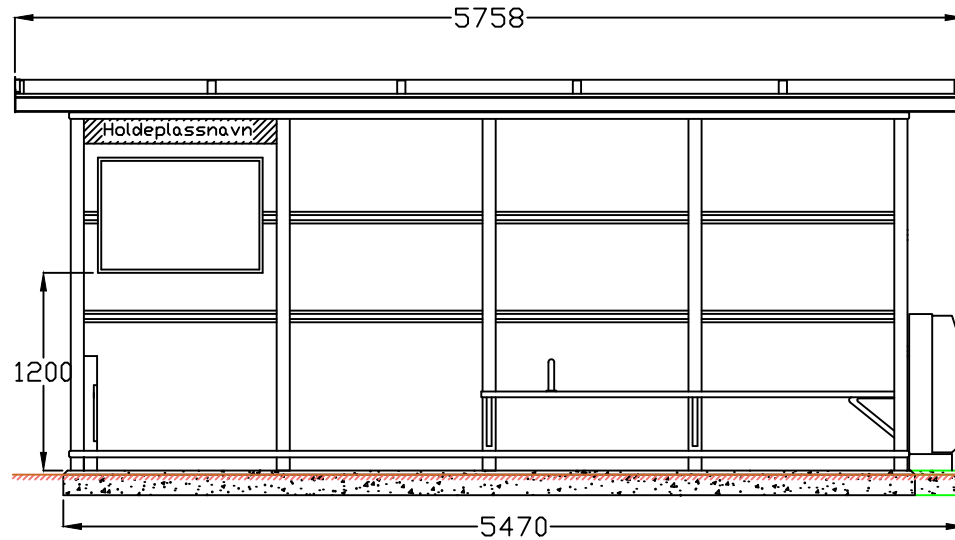

REVISIONS				
ZONE	REV	DESCRIPTION	DATE	APPROVED

N O R F A X	Art.nr.: 1309016 City 90 Compact 1250 (4 felt) 5000 x 1400 Tilbehør bestilles separat			
	City 90-serien er utviklet av Team Tejbrant. Alle rettigheter til produktet i Norge tilligger Norfax AS. Enhver bruk eller kopiering av tegninger kan kun skje etter avtale med Norfax AS.	SIZE. mm	DWG NO. 1309016-01	DATO.
SCALE		SHEET		