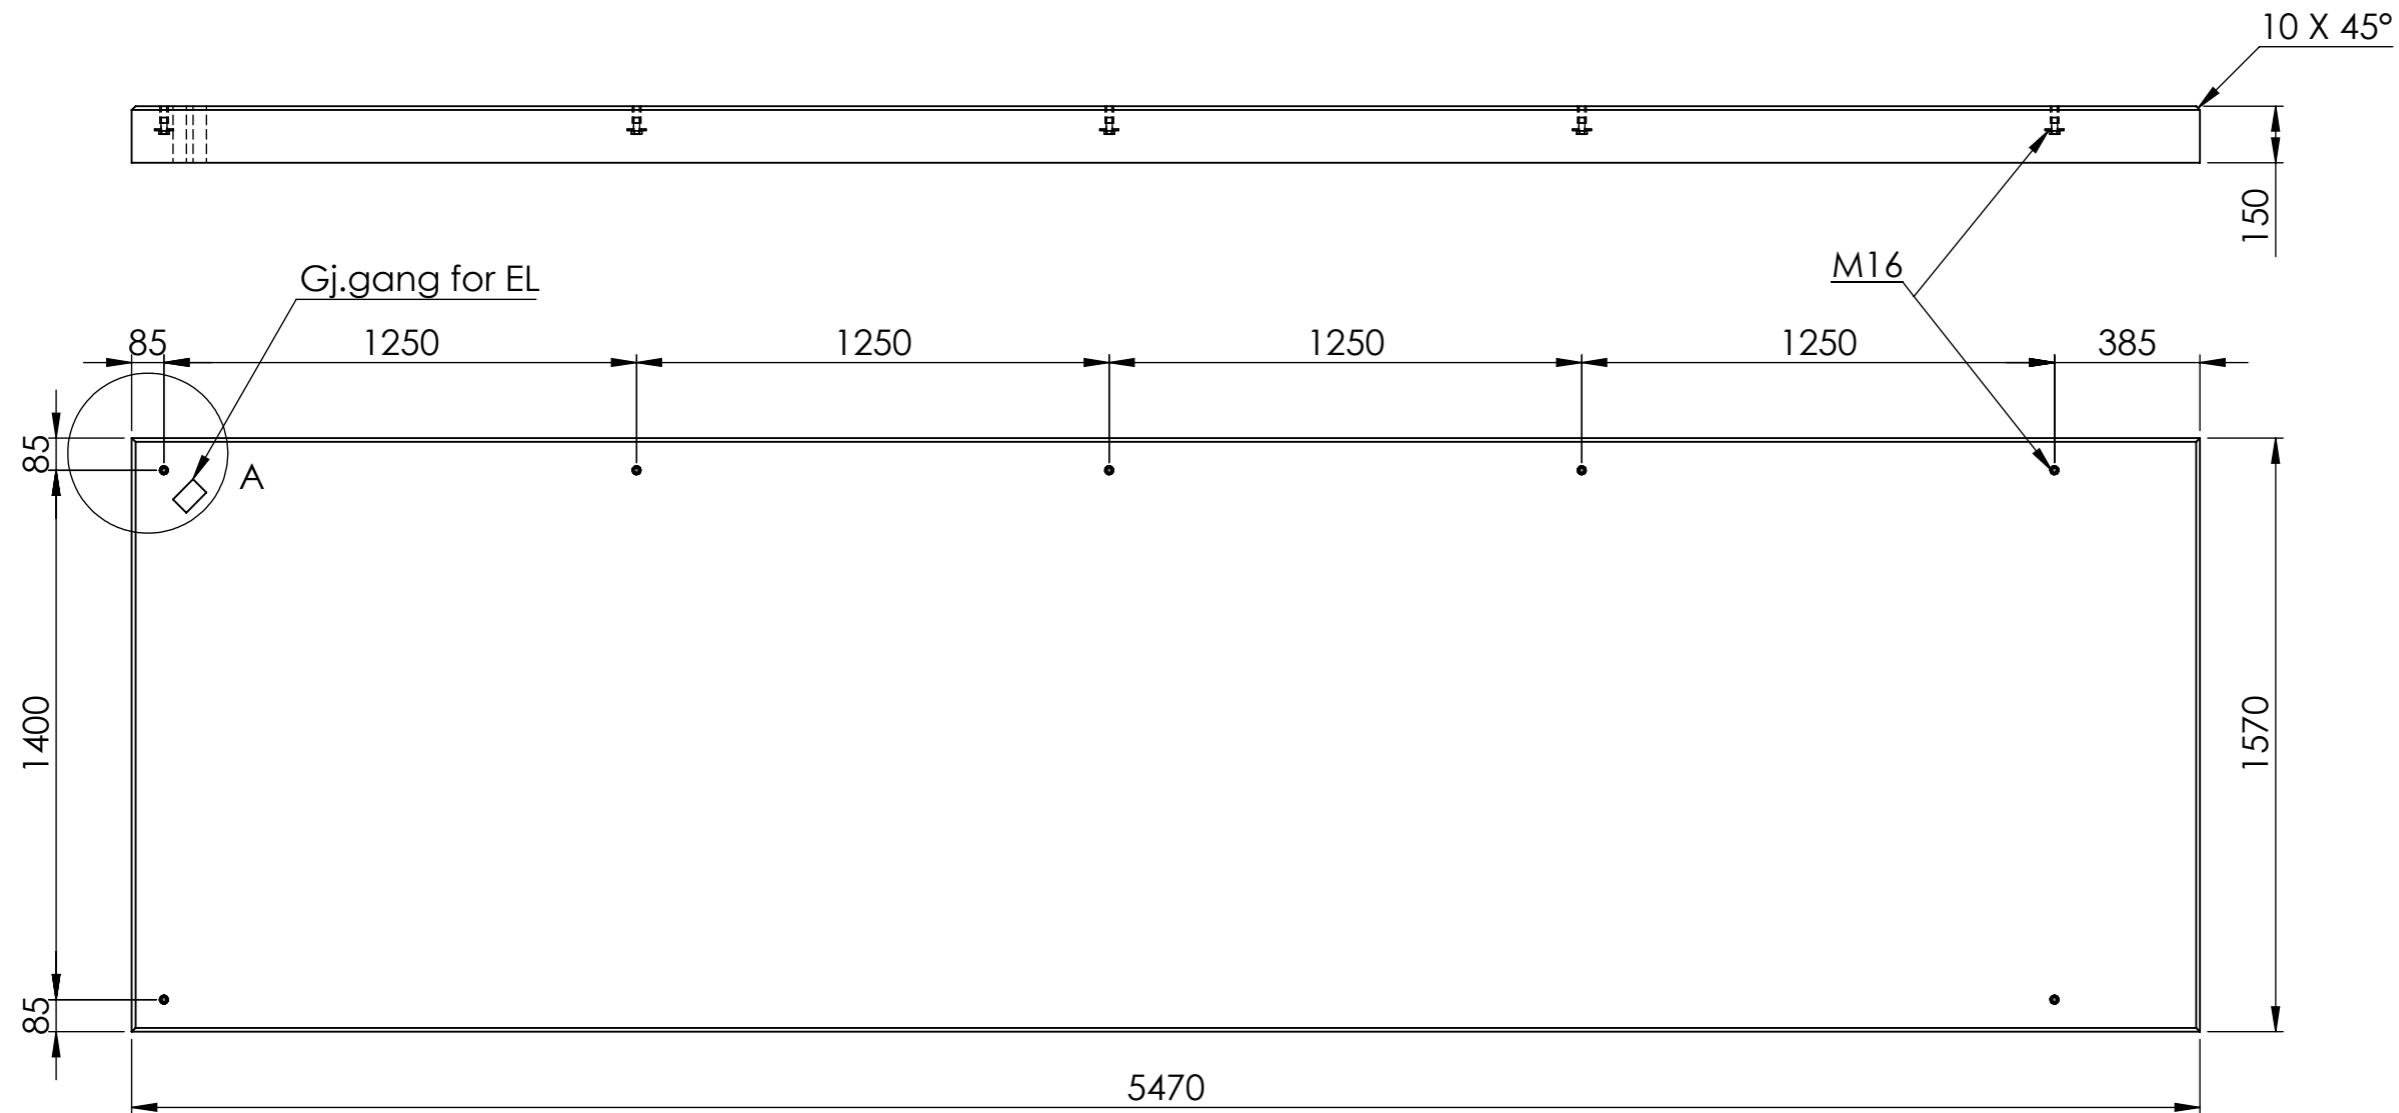

REVISIONS

REV.	DESCRIPTION	DATE	APPROVED
------	-------------	------	----------

DETAIL A
SCALE 1 : 6

Alle mål er oppgitt i millimeter med mindre annet er oppgitt.

**N O R
F A X**

Kunde: Art.nr: 1302460
Komponentnavn:
City 90 4 felt 1250 x 1400 søppelkasse
høyre side med hylser

Materiale: Armert betong

Vekt: 3218 Kg Skala: 1:20 Side 1 av 1