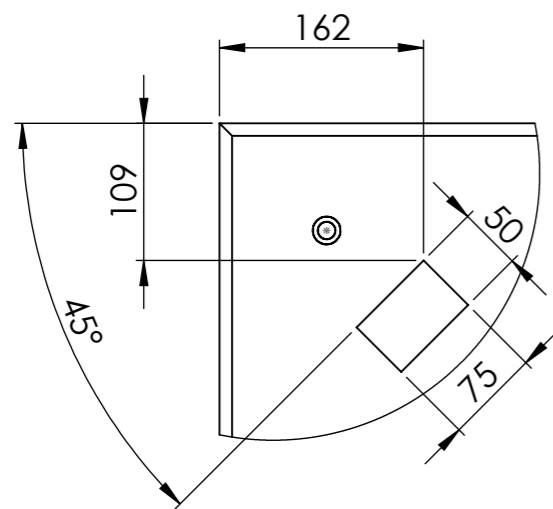

REVISIONS

REV.	DESCRIPTION	DATE	APPROVED
------	-------------	------	----------

DETAIL A
SCALE 1 : 6

Alle mål er oppgitt i millimeter med mindre annet er oppgitt.

**N O R
F A X**

Kunde: Art.nr: 1302460
Komponentnavn:
City 90 4 felt 1250 x 1400 søppelkasse
høyre side med hylser

Materiale: Armert betong

Vekt: 3218 Kg Skala: 1:20 Side 1 av 1