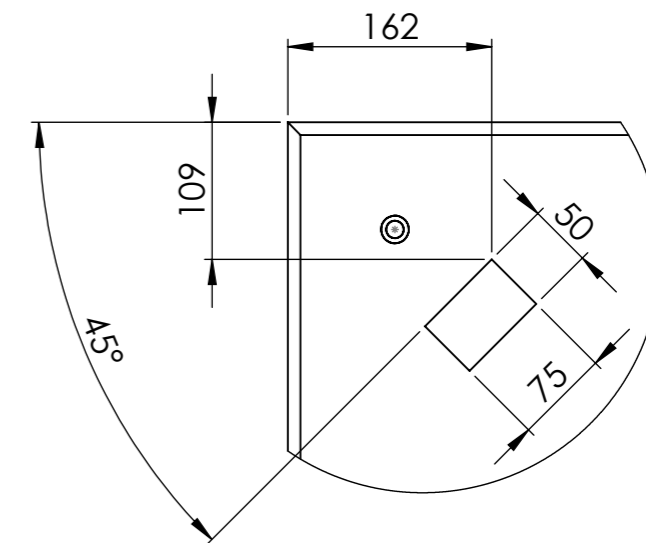

REVISIONS

REV.	DESCRIPTION	DATE	APPROVED
------	-------------	------	----------

DETAIL A
SCALE 1 : 6

Alle mål er oppgitt i millimeter med mindre annet er oppgitt.

**N O R
F A X**

Kunde: Art.nr: 1302329
Komponentnavn:
City 90 2 felt 1400 x 730 søppelkasse høyre side med hylser

Materiale: Armert betong

Vekt: 1102 Kg Skala: 1:15 Side 1 av 1