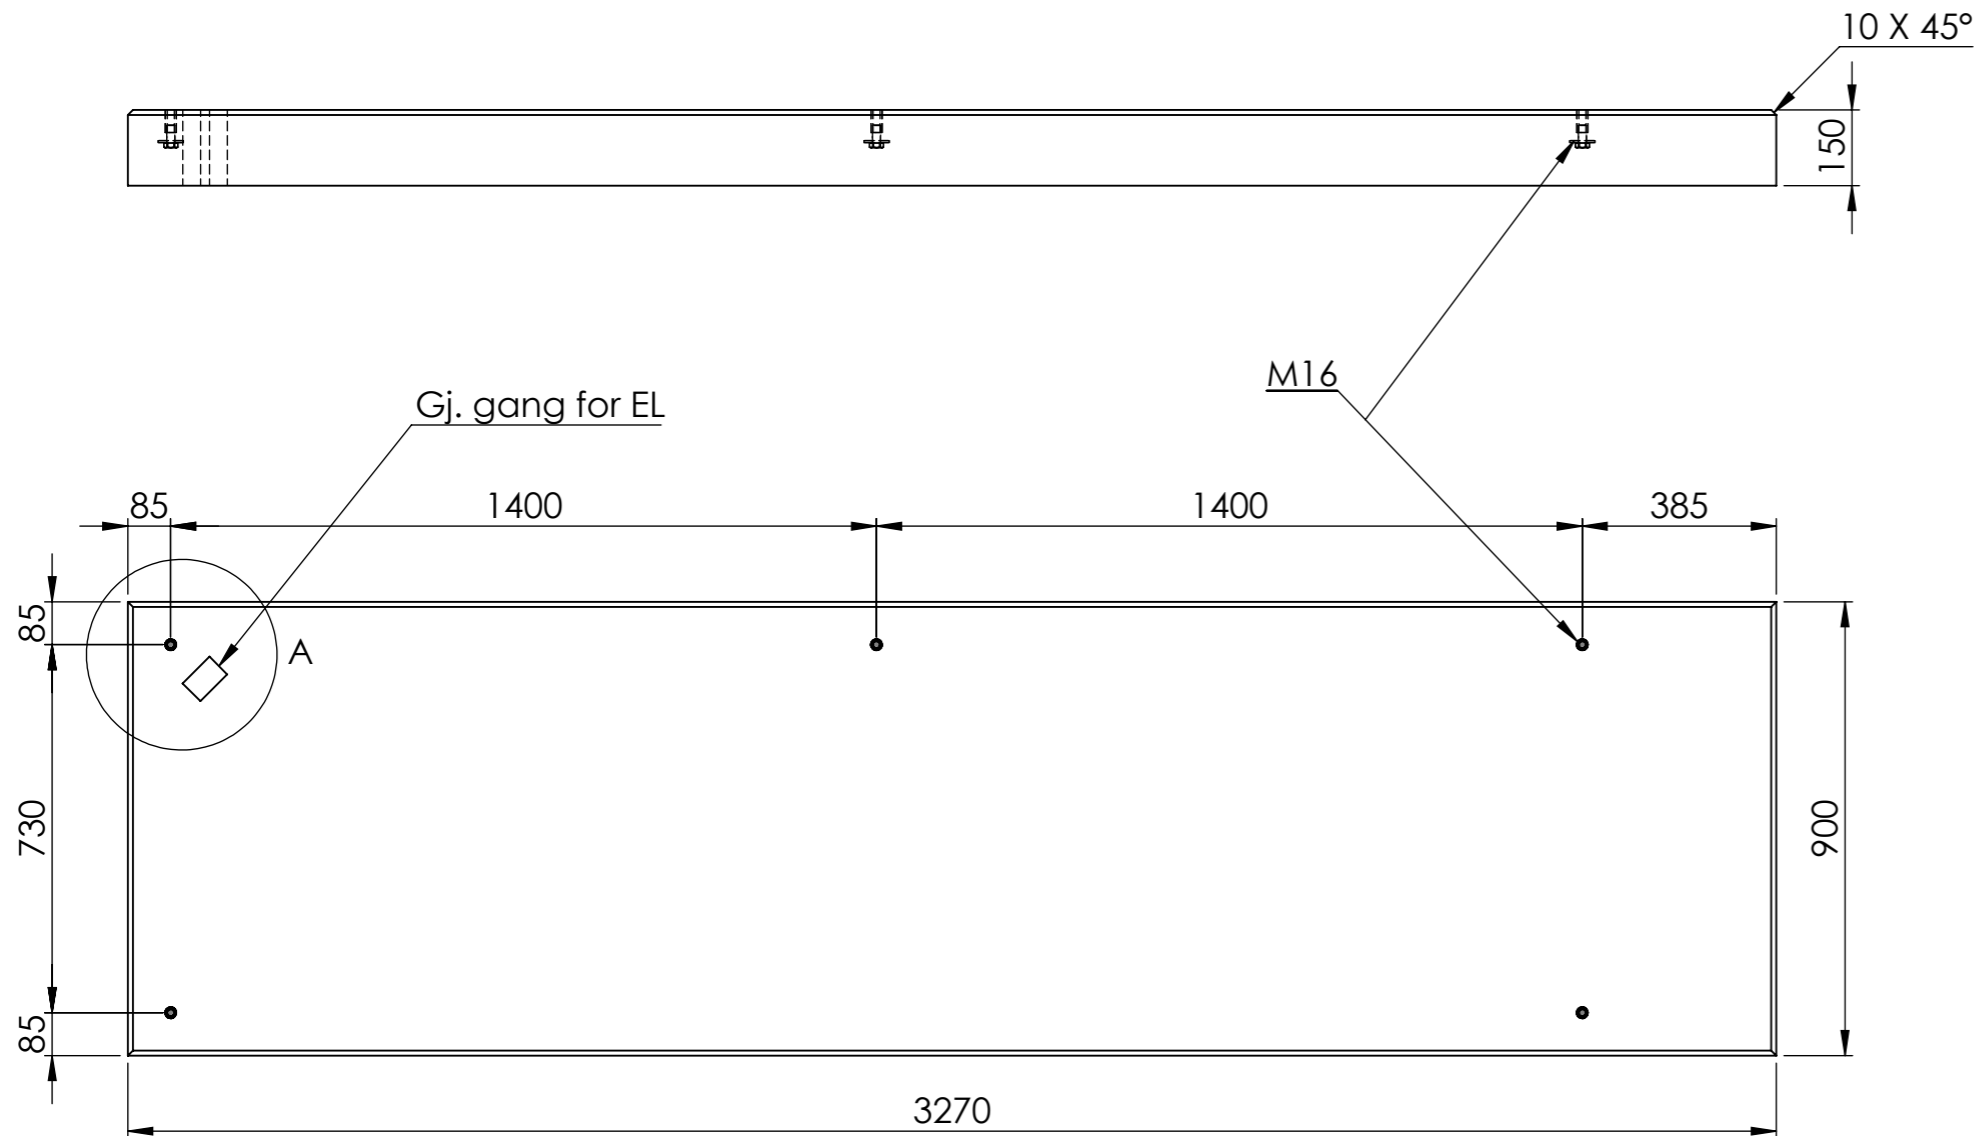

REVISIONS

REV.	DESCRIPTION	DATE	APPROVED
------	-------------	------	----------

DETAIL A
SCALE 1 : 6

Alle mål er oppgitt i millimeter med mindre annet er oppgitt.

**N O R
F A X**

Kunde: Art.nr: 1302329
Komponentnavn:
City 90 2 felt 1400 x 730 søppelkasse høyre side med hylser

Materiale: Armert betong

Vekt: 1102 Kg Skala: 1:15 Side 1 av 1