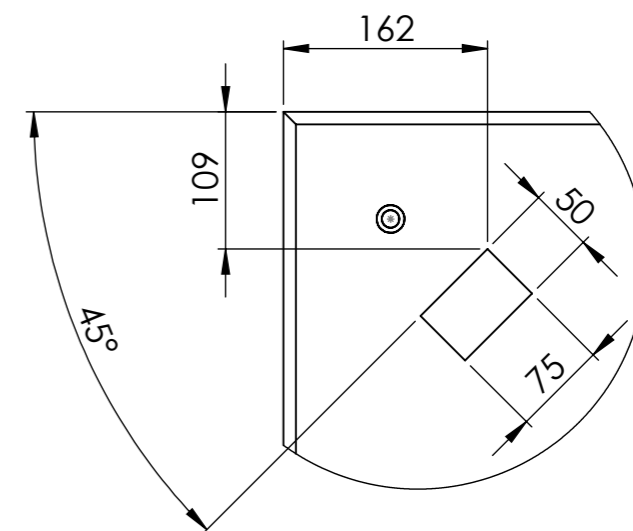

REVISIONS

REV.	DESCRIPTION	DATE	APPROVED

DETAIL A  
SCALE 1 : 6

Alle mål er oppgitt i millimeter med mindre annet er oppgitt.

**N O R  
F A X**

Kunde: Art.nr: 1302217  
Komponentnavn:  
City 90 2 felt 1400 x 1030 søppelkasse  
høyre side med hylser

Dato:  
14.12.2021

Materiale: Armert betong

Vekt: 1469.4 Kg

Skala: 1:15

Side 1 av 1