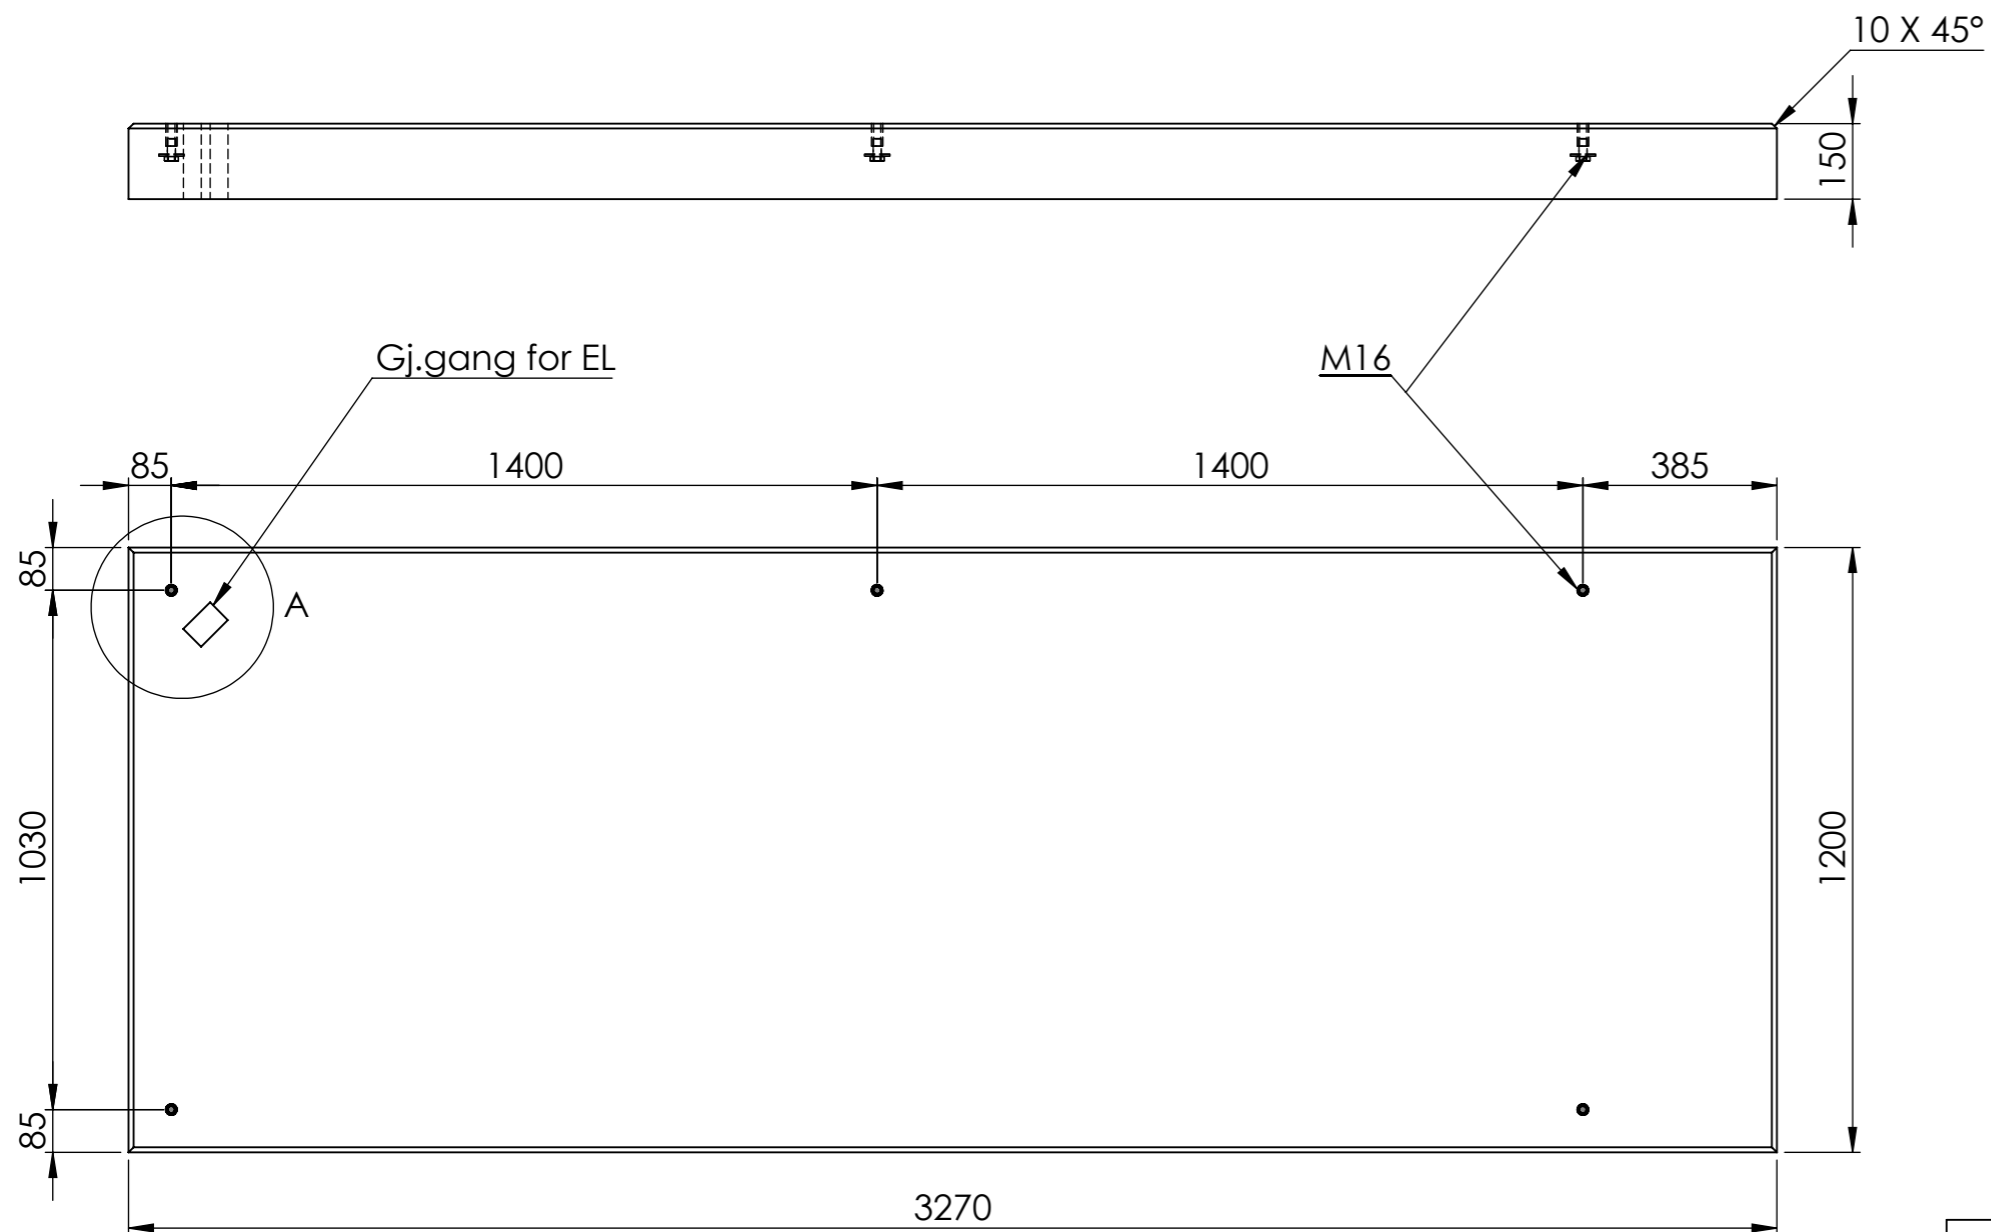

REVISIONS

REV.	DESCRIPTION	DATE	APPROVED

DETAIL A  
SCALE 1 : 6

Alle mål er oppgitt i millimeter med mindre annet er oppgitt.

**N O R  
F A X**

Kunde: Art.nr: 1302217  
Komponentnavn:  
City 90 2 felt 1400 x 1030 søppelkasse  
høyre side med hylser

Dato:  
14.12.2021

Materiale: Armert betong

Vekt: 1469.4 Kg

Skala: 1:15

Side 1 av 1