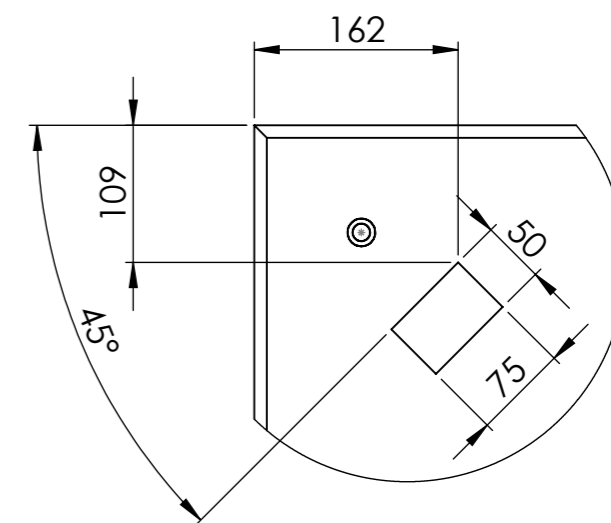

REVISIONS

REV.	DESCRIPTION	DATE	APPROVED
------	-------------	------	----------

DETAIL A
SCALE 1 : 6

Alle mål er oppgitt i millimeter med mindre annet er oppgitt.

**N O R
F A X**

Kunde: Art.nr: 1302278
Komponentnavn:
City 90 3 felt 1400 x 730 søppelkasse høyre side med hylser

Materiale: Armert betong

Vekt: 1574 Kg Skala: 1:20 Side 1 av 1