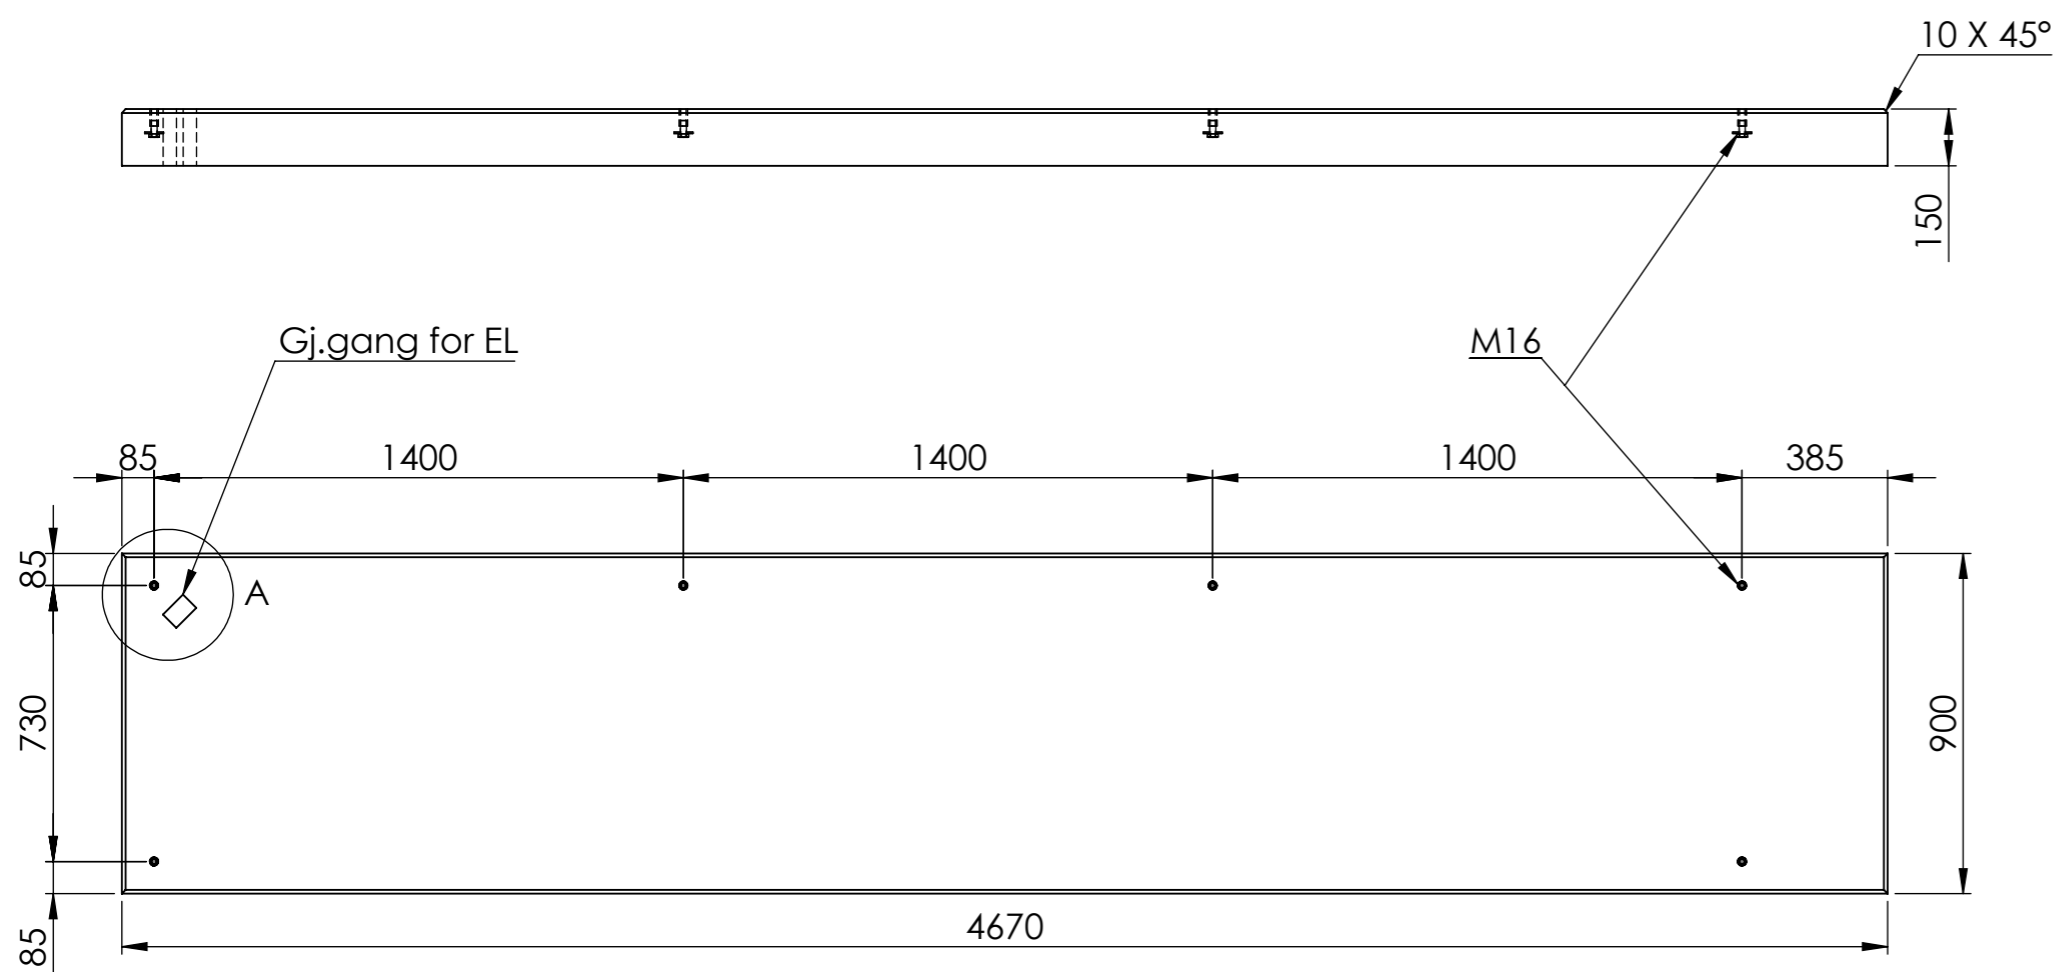

REVISIONS

REV.	DESCRIPTION	DATE	APPROVED
------	-------------	------	----------

DETAIL A
SCALE 1 : 6

Alle mål er oppgitt i millimeter med mindre annet er oppgitt.

**N O R
F A X**

Kunde: Art.nr: 1302278
Komponentnavn:
City 90 3 felt 1400 x 730 søppelkasse høyre side med hylser

Materiale: Armert betong

Vekt: 1574 Kg Skala: 1:20 Side 1 av 1