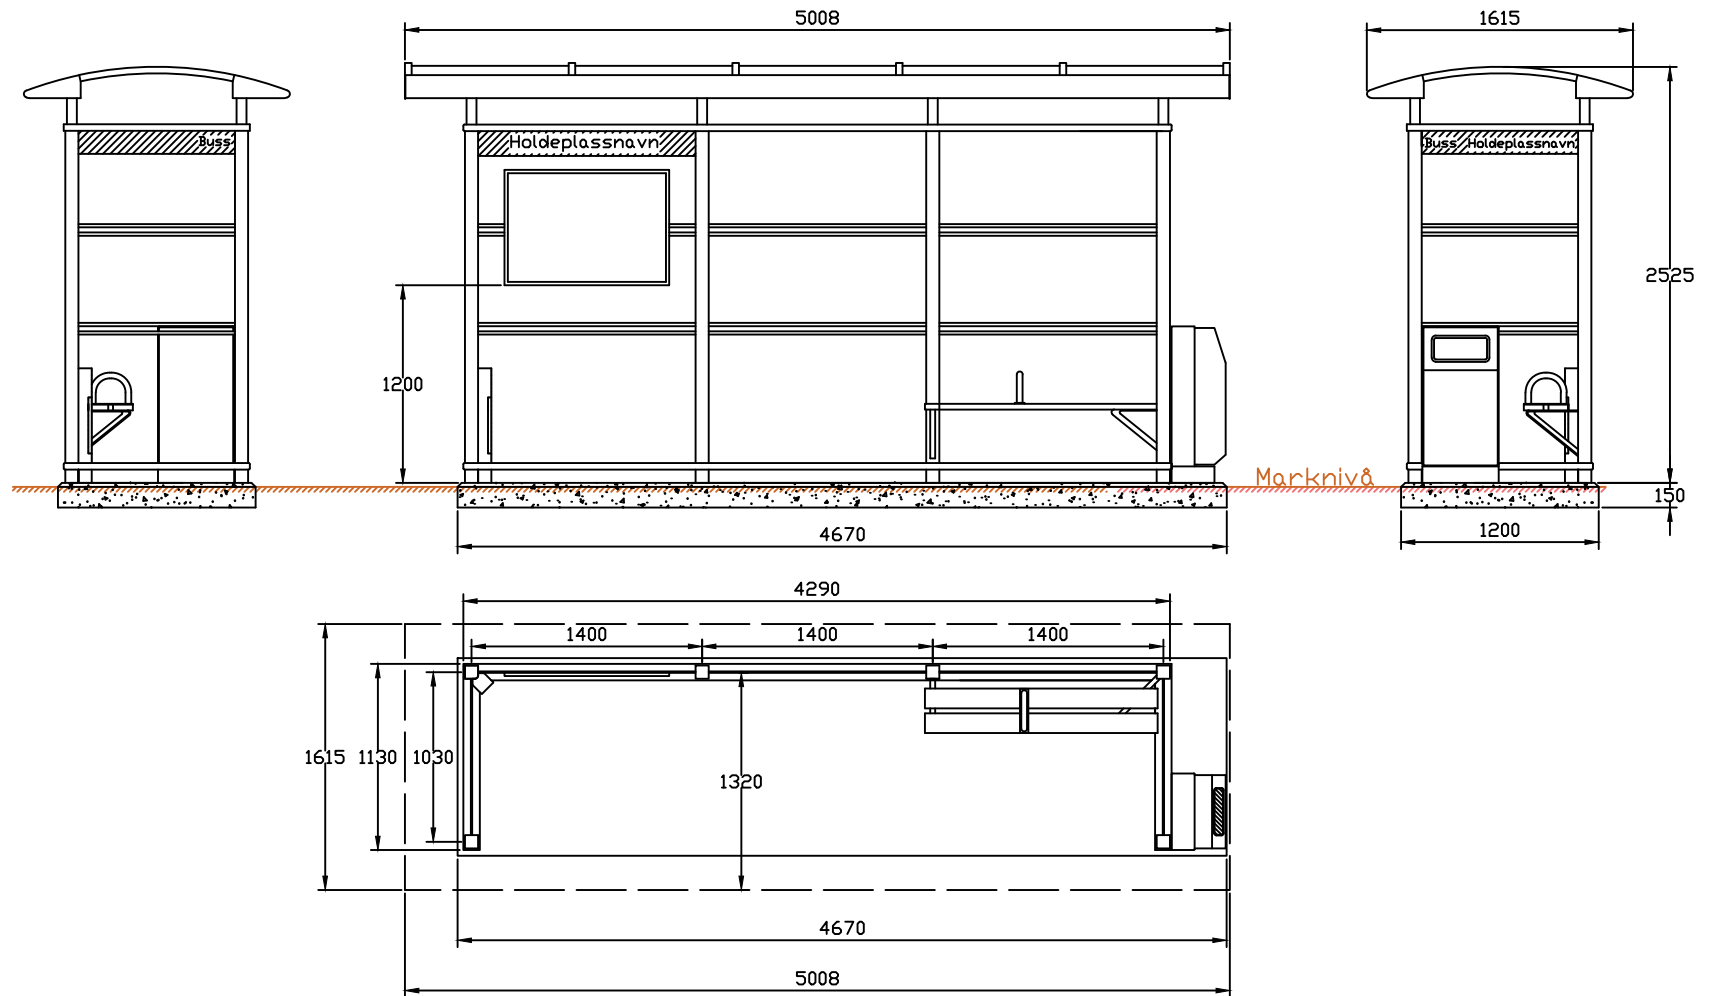

REVISIONS				
ZONE	REV	DESCRIPTION	DATE	APPROVED

N O R F A X	Art.nr.: 1301005 City 90 Mellom (3 felt) 4200 x 1030 Tilbehør bestilles separat			
	City 90-serien er utviklet av Team Tejbrant. Alle rettigheter til produktet i Norge tilligger Norfax AS. Enhver bruk eller kopiering av tegninger kan kun skje etter avtale med Norfax AS.	SIZE. mm	DWG NO. 1301005-01	DATO.
SCALE	SHEET			