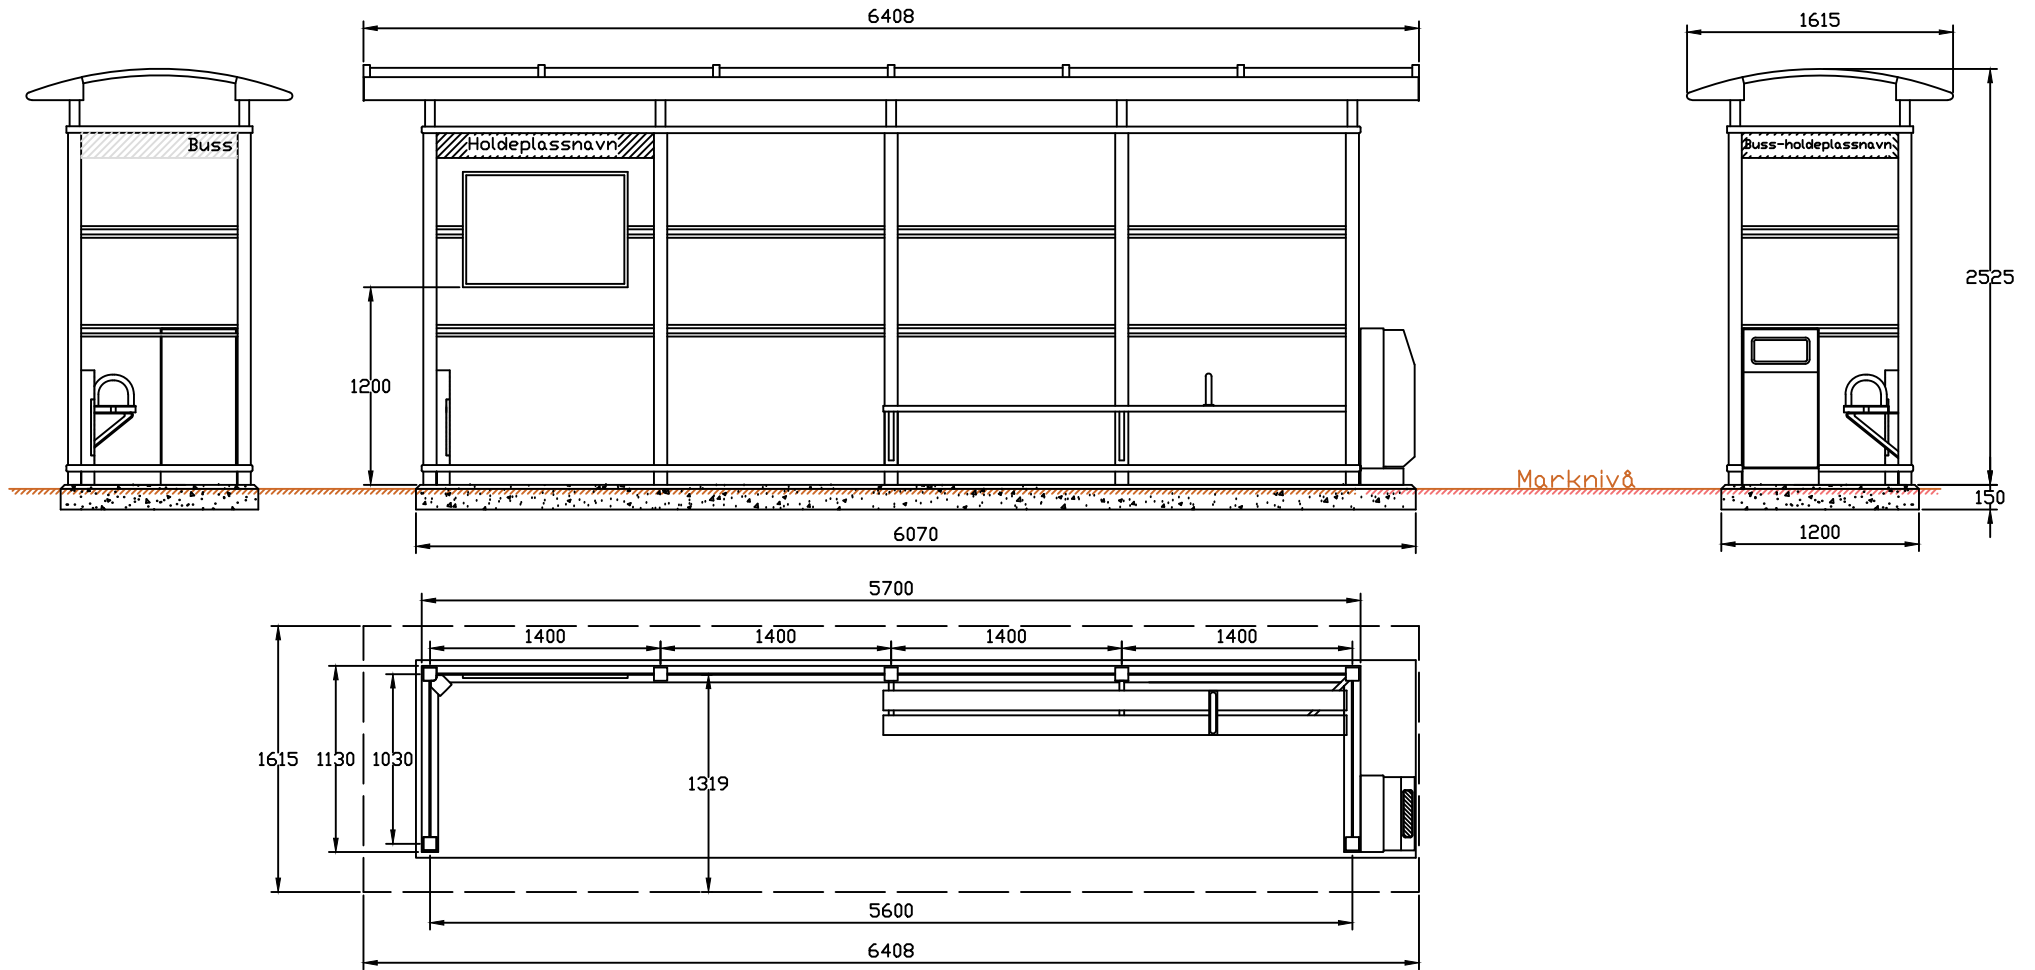

REVISIONS				
ZONE	REV	DESCRIPTION	DATE	APPROVED

N O R F A X	Art.nr.: 1301008 City 90 Mellom (4 felt) 5600 x 1030 Tilbehør bestilles separat			
	City 90-serien er utviklet av Team Tejbrant. Alle rettigheter til produktet i Norge tilligger Norfax AS. Enhver bruk eller kopiering av tegninger kan kun skje etter avtale med Norfax AS.	SIZE. mm	DWG NO. 1301008-01	DATO.
SCALE	SHEET			