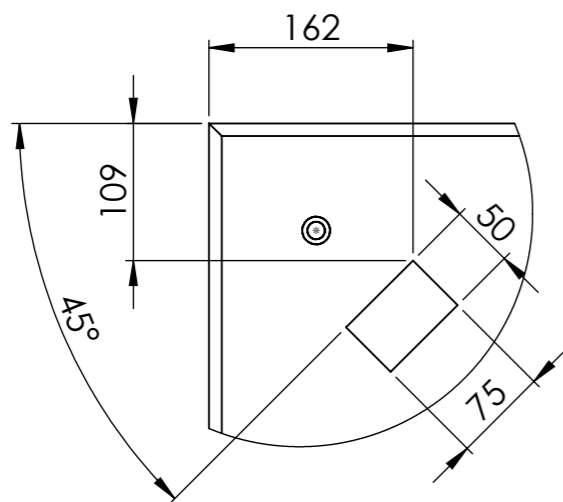

REVISIONS

REV.	DESCRIPTION	DATE	APPROVED
------	-------------	------	----------

DETAIL A  
SCALE 1 : 6

Alle mål er oppgitt i millimeter med mindre annet er oppgitt.

**N O R  
F A X**

Kunde: Art.nr: 1302259  
Komponentnavn:  
City 90 4 felt 1400 x 1030 søppelkasse  
høyre side med hylser

Dato:  
14.12.2021

Materiale: Armert betong

Vekt: 2729 Kg Skala: 1:20 Side 1 av 1