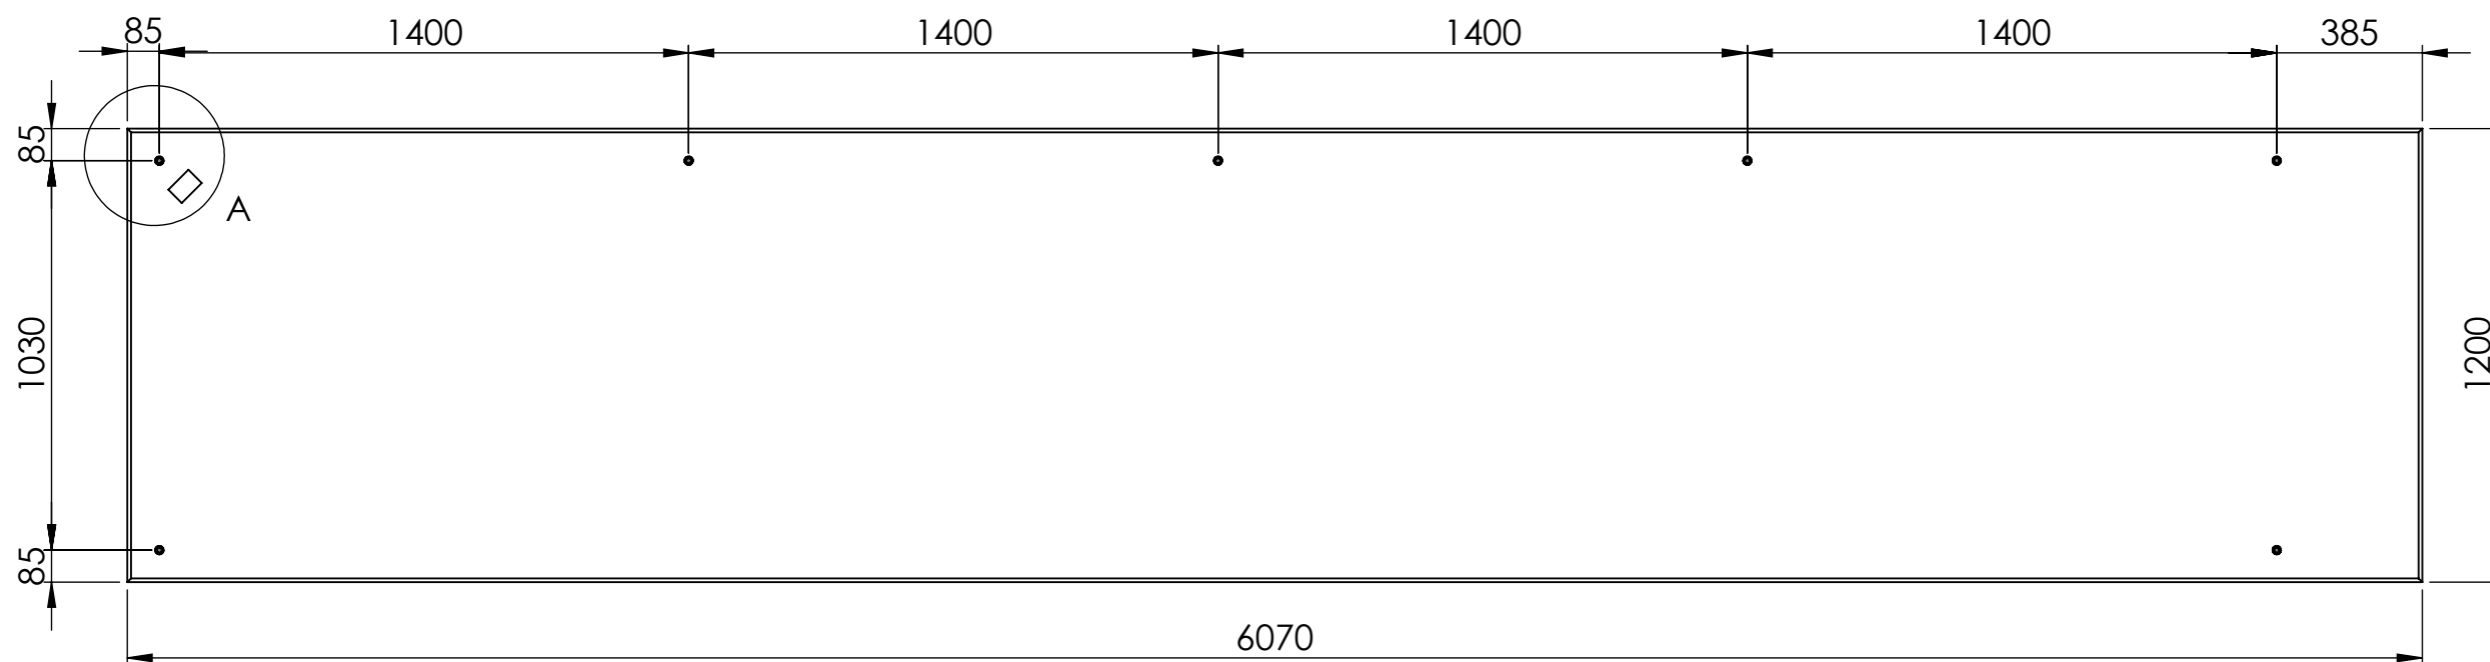

REVISIONS

REV.	DESCRIPTION	DATE	APPROVED
------	-------------	------	----------

DETAIL A  
SCALE 1 : 6

Alle mål er oppgitt i millimeter med mindre annet er oppgitt.

**N O R  
F A X**

Kunde: Art.nr: 1302259  
Komponentnavn:  
City 90 4 felt 1400 x 1030 søppelkasse  
høyre side med hylser

Dato:  
14.12.2021

Materiale: Armert betong

Vekt: 2729 Kg Skala: 1:20 Side 1 av 1