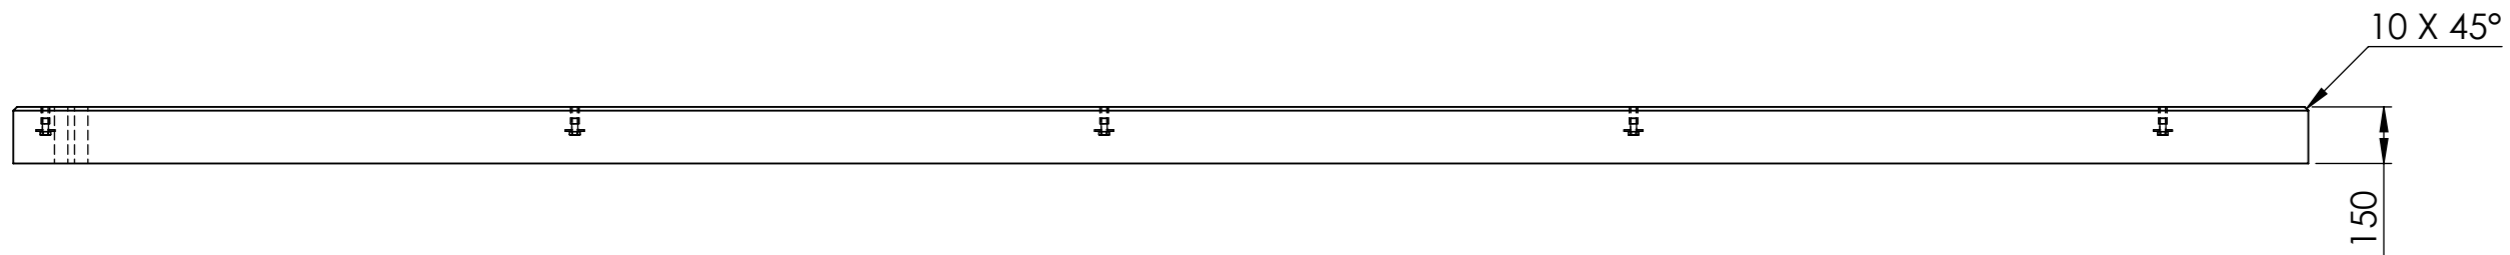

REVISIONS

REV.	DESCRIPTION	DATE	APPROVED
------	-------------	------	----------

DETAIL A  
SCALE 1 : 6

Alle mål er oppgitt i millimeter med mindre annet er oppgitt.

**N O R  
F A X**

Kunde: Art.nr: 1302259  
Komponentnavn:  
City 90 4 felt 1400 x 1030 søppelkasse  
høyre side med hylser

Dato:  
14.12.2021

Materiale: Armert betong

Vekt: 2729 Kg Skala: 1:20 Side 1 av 1