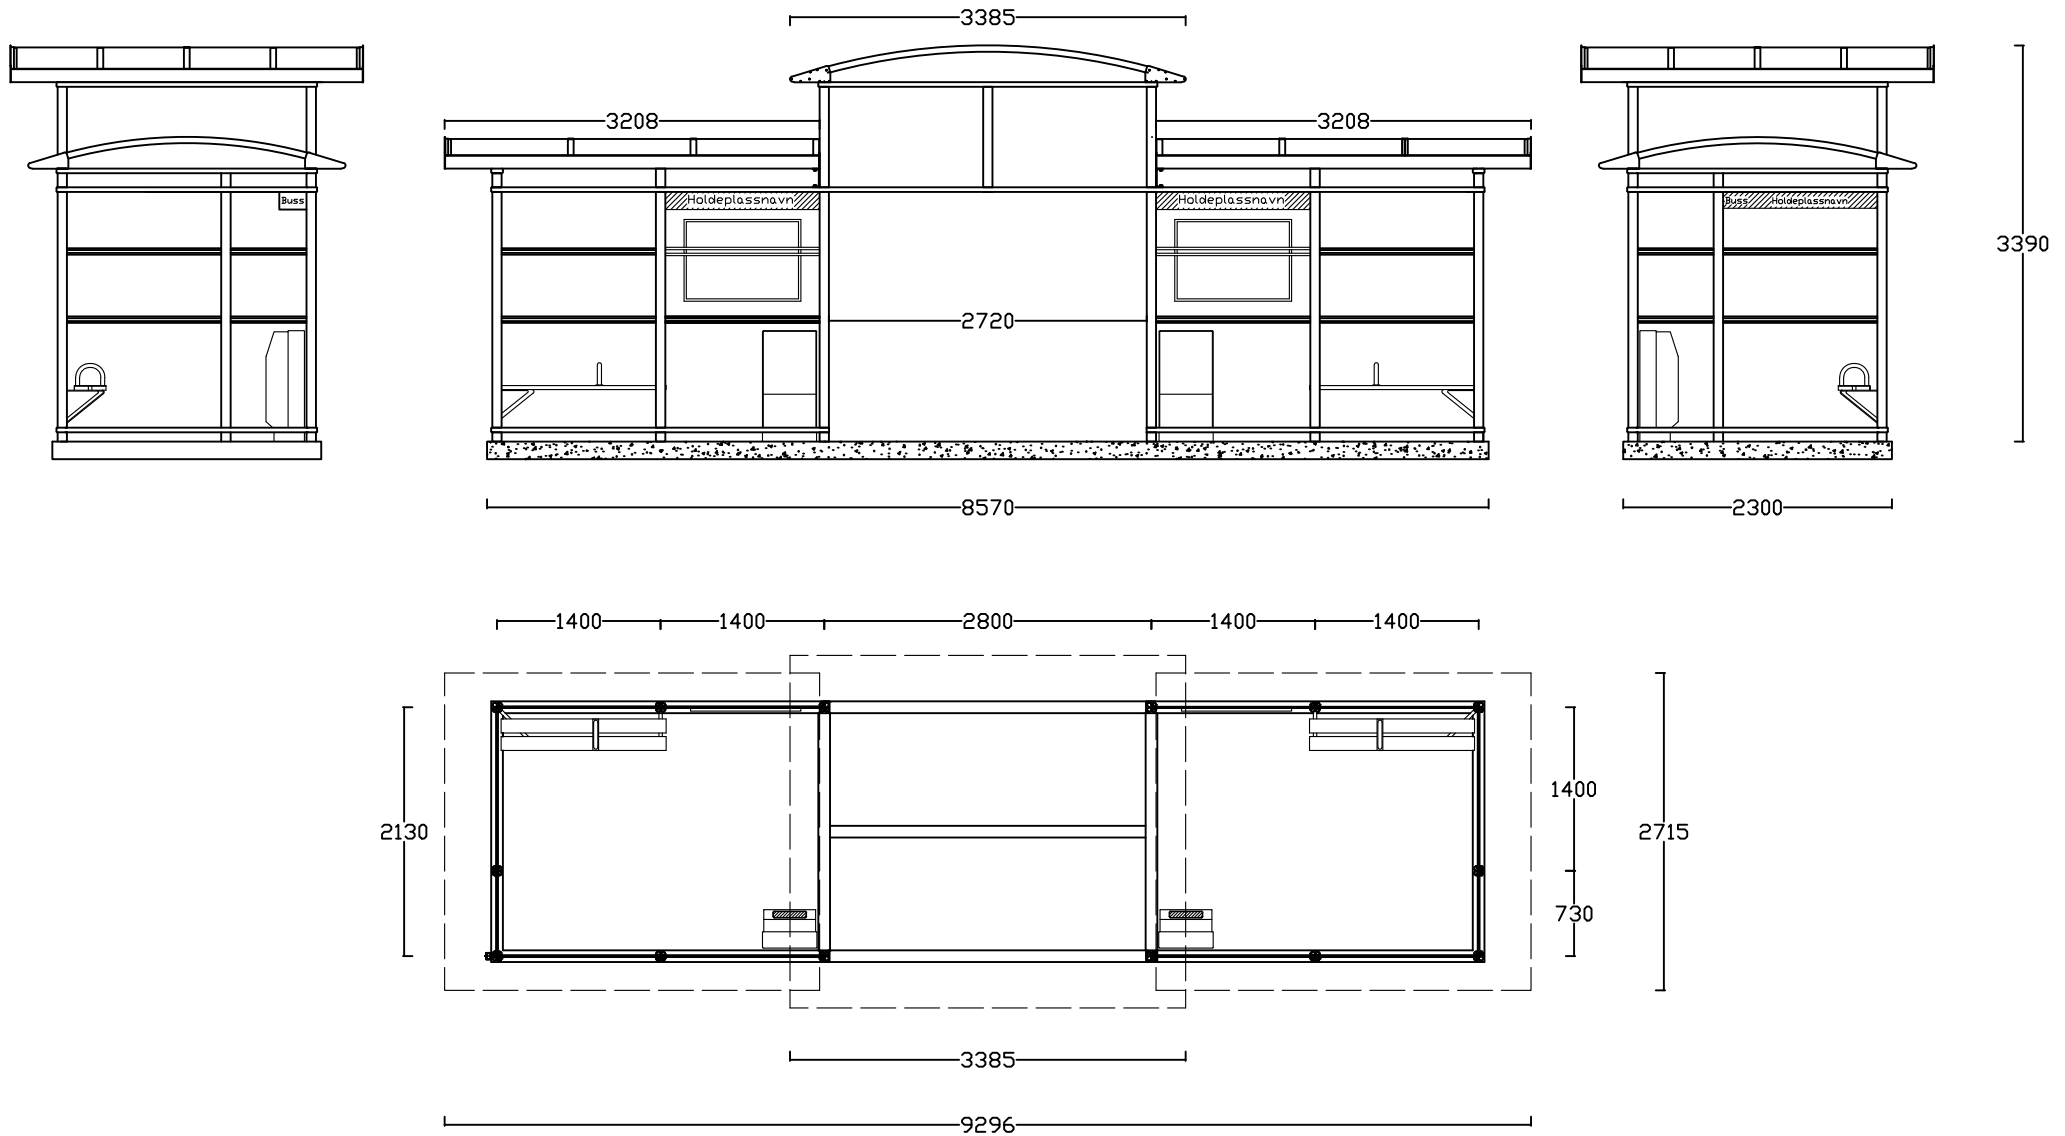

REVISIONS				
ZONE	REV	DESCRIPTION	DATE	APPROVED

NORFAX <small>City 90-serien er utviklet av Team Tejbrant. Alle rettigheter til produktet i Norge tilhører Norfax AS. Enhver bruk eller kopiering av tegninger kan kun skje etter avtale med Norfax AS.</small>	Art.nr: 1308005 Terminal City 90 Midi (6 felt) 8400 x 2130 Tilbehør bestilles separat			
	SIZE mm	DWG NO. 1308005-01	DATO.	REV
SCALE	SHEET			