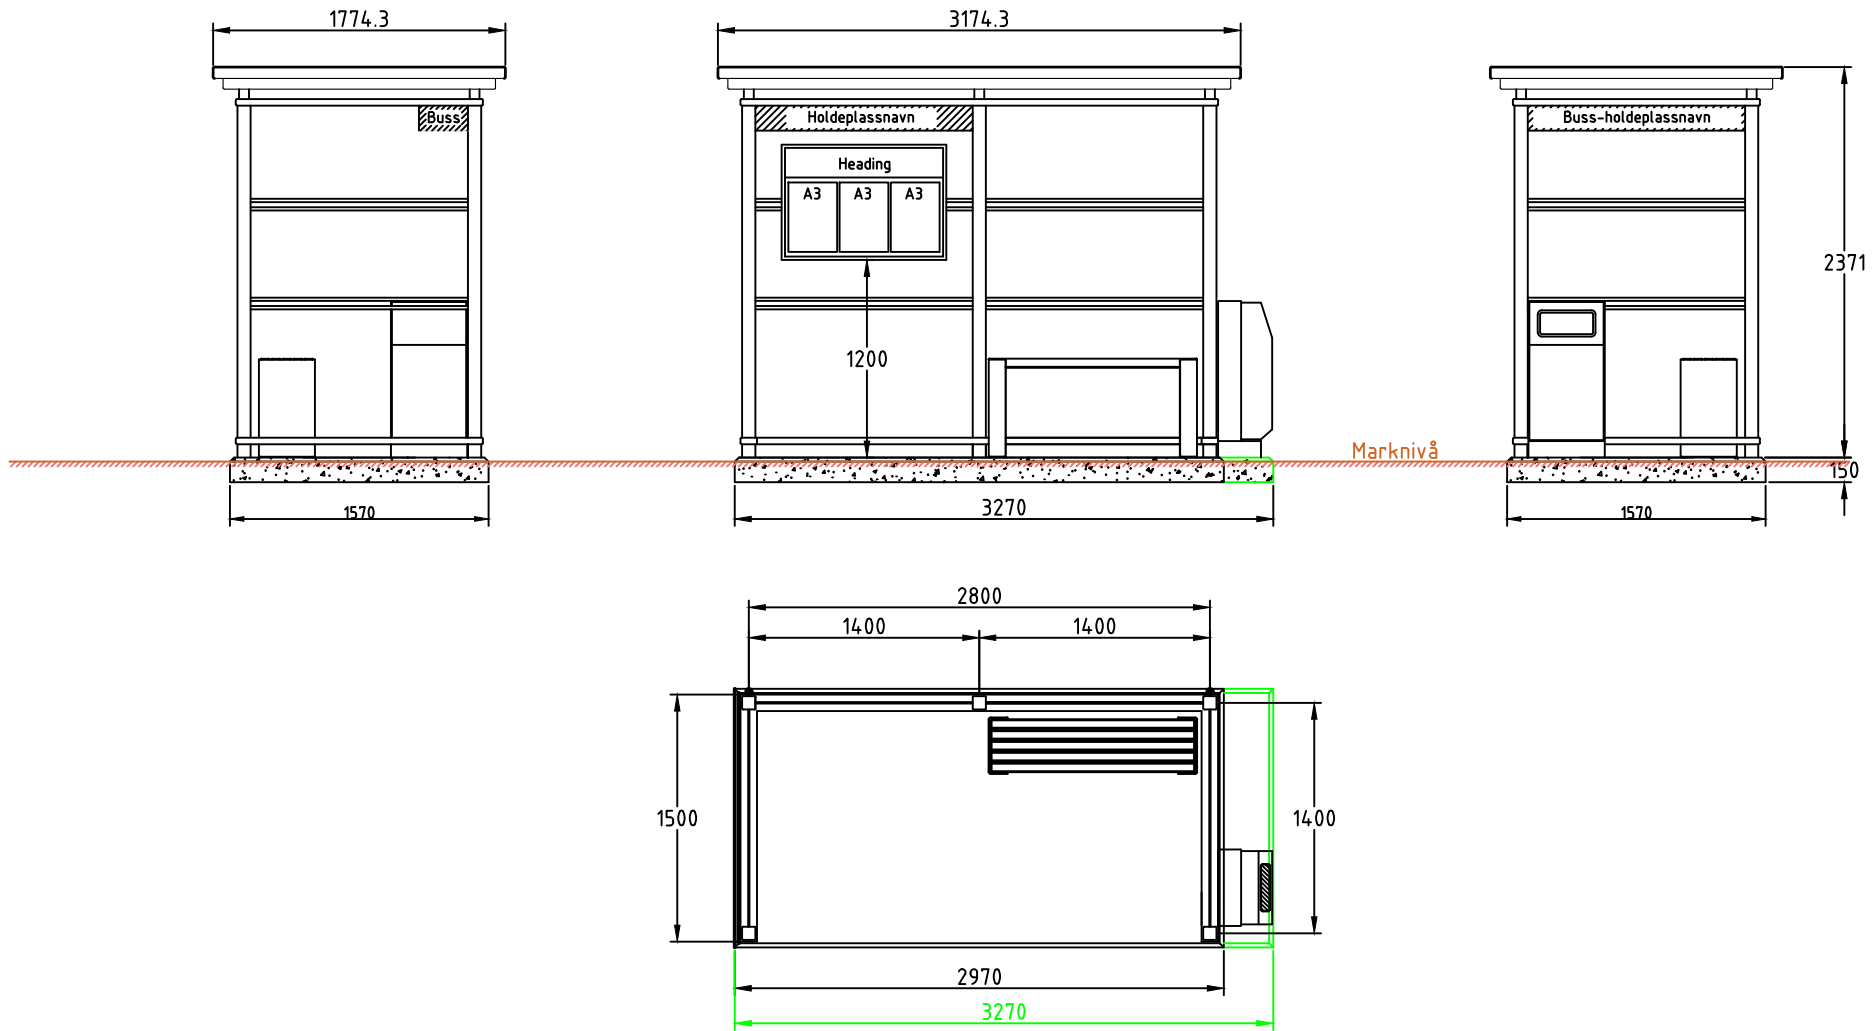

| REVISIONS | | | | |
|-----------|-----|-------------|------------|-----------|
| ZONE | REV | DESCRIPTION | DATE | APPROVED |
| | | | 17.05.2020 | P. Tveten |

| | | | | | |
|-------|--|-------------|----------|-----------------------|---------------------|
| | Art.nr.: 4101001 Leskur Edgy 2800 x 1400 Tilbehør bestilles separat | | | | |
| | Edgy-serien er utviklet av Team Tejbrant AB. Alle rettigheter til produktet i Norge tilligger Norfax AS. Enhver bruk eller kopiering av tegninger kan kun skje etter avtale med Norfax AS. | SIZE. mm | FSCM NO. | DWG NO. 4101001-01 | DATO. 17.06.2020 |
| SCALE | | | SHEET | | |