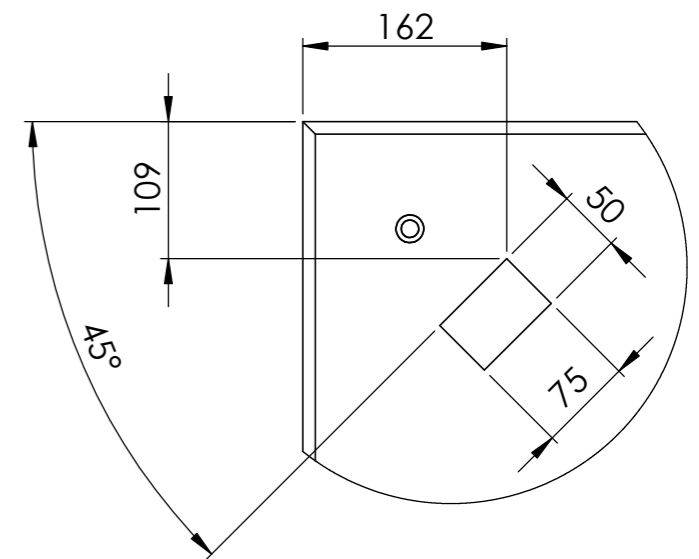

REVISIONS

REV.	DESCRIPTION	DATE	APPROVED
------	-------------	------	----------

DETAIL A  
SCALE 1 : 6

Alle mål er oppgitt i millimeter med mindre annet er oppgitt.

**N O R  
F A X**

Kunde: Art.nr: 1302233  
Komponentnavn:  
City 90 3 felt 1400 x 1400 søppelkasse  
høyre side med hylser

Materiale: Armert betong

Vekt: 2747 Kg Skala: 1:20 Side 1 av 1