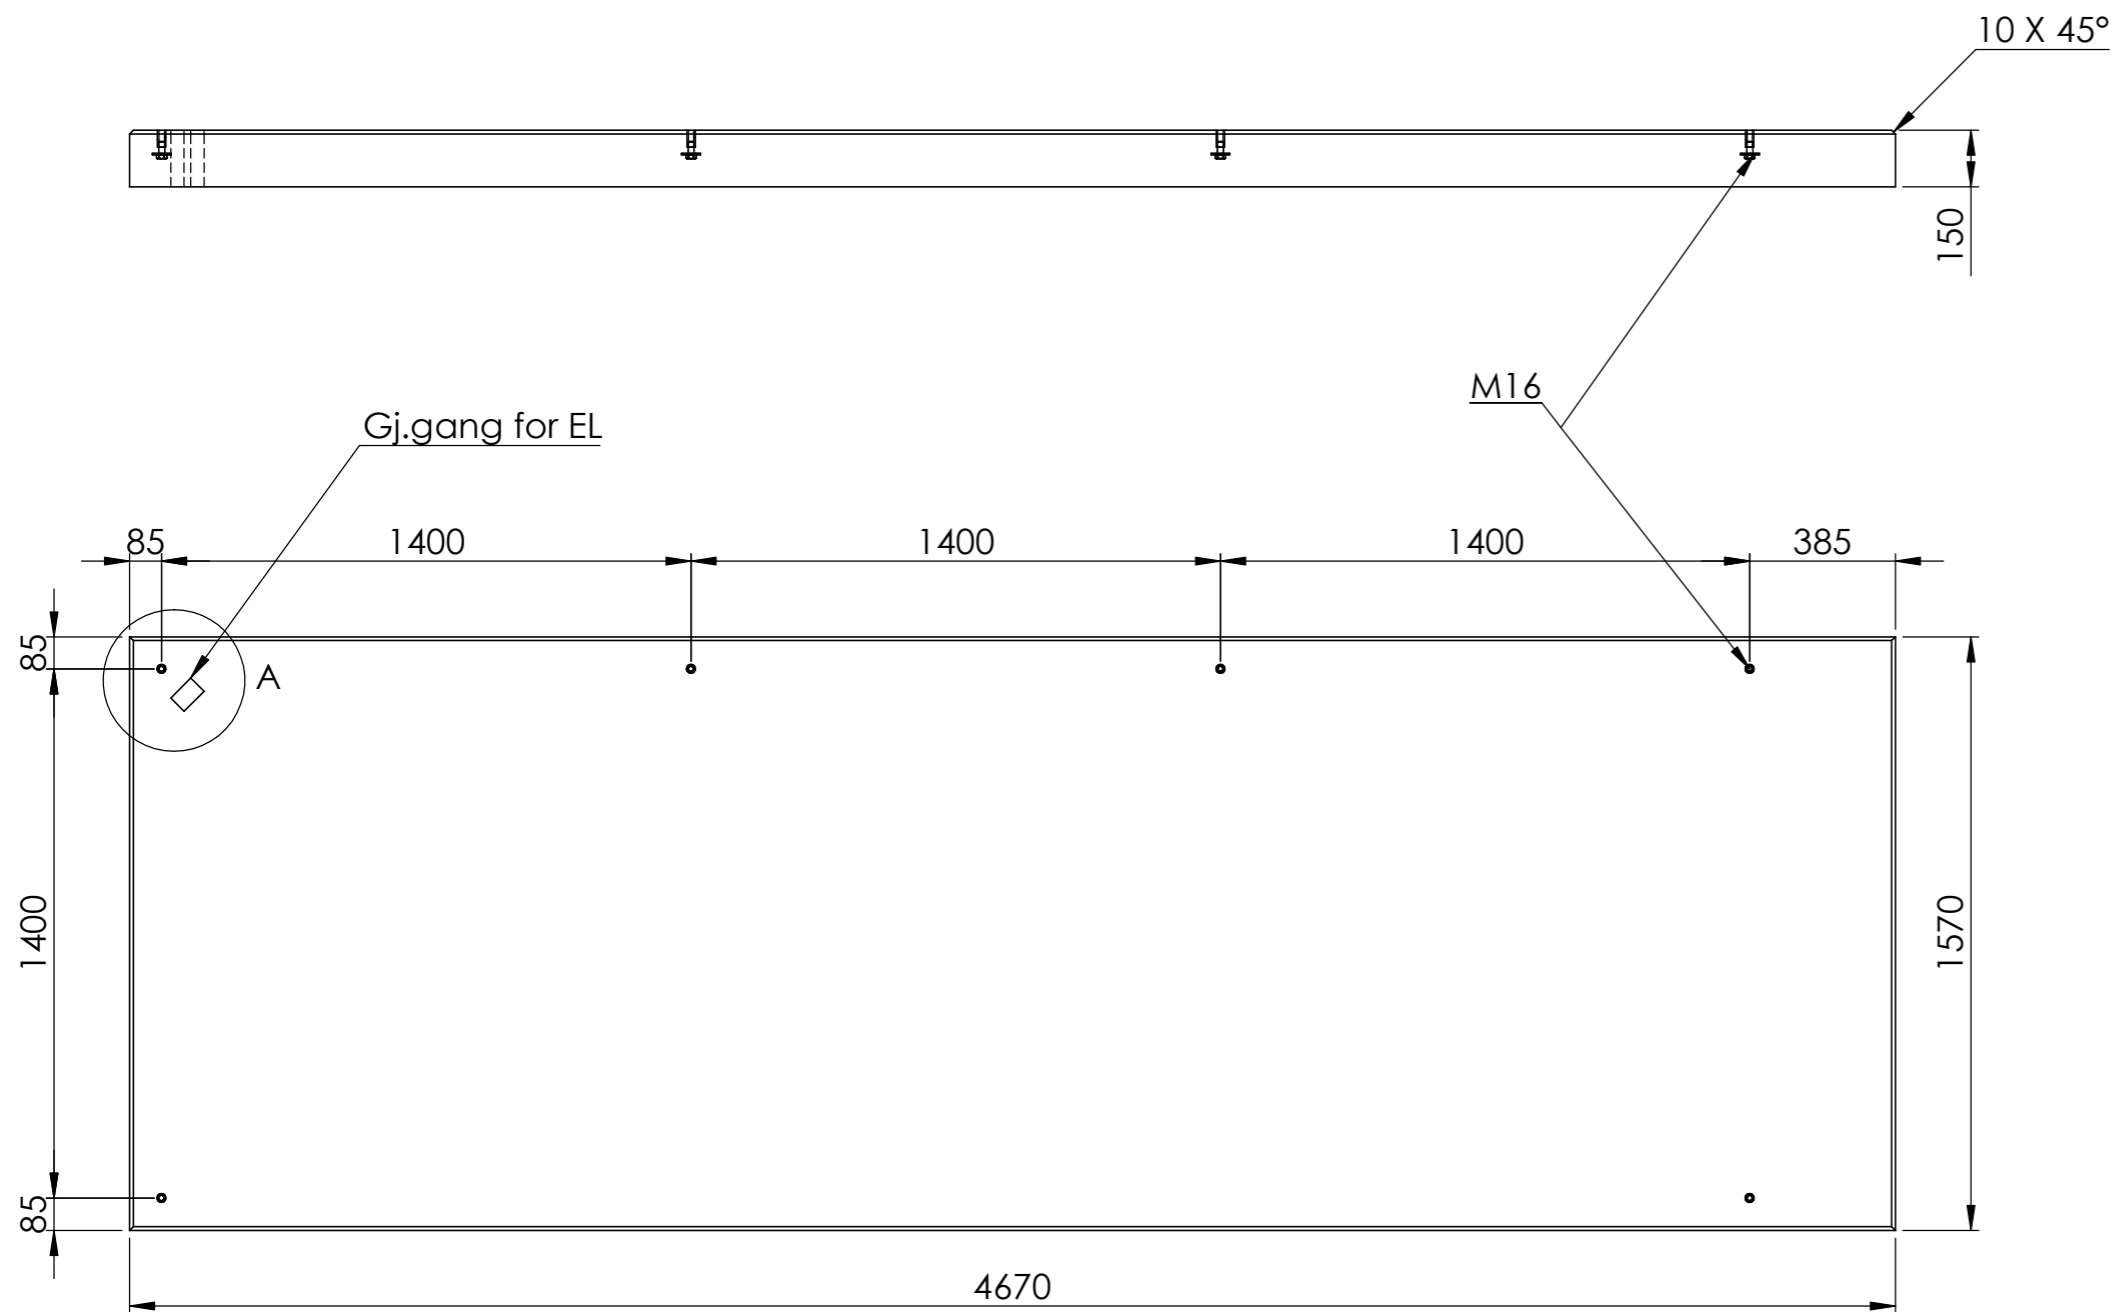

REVISIONS

REV.	DESCRIPTION	DATE	APPROVED
------	-------------	------	----------

DETAIL A  
SCALE 1 : 6

Alle mål er oppgitt i millimeter med mindre annet er oppgitt.

**N O R  
F A X**

Kunde: Art.nr: 1302233  
Komponentnavn:  
City 90 3 felt 1400 x 1400 søppelkasse  
høyre side med hylser

Materiale: Armert betong

Vekt: 2747 Kg Skala: 1:20 Side 1 av 1