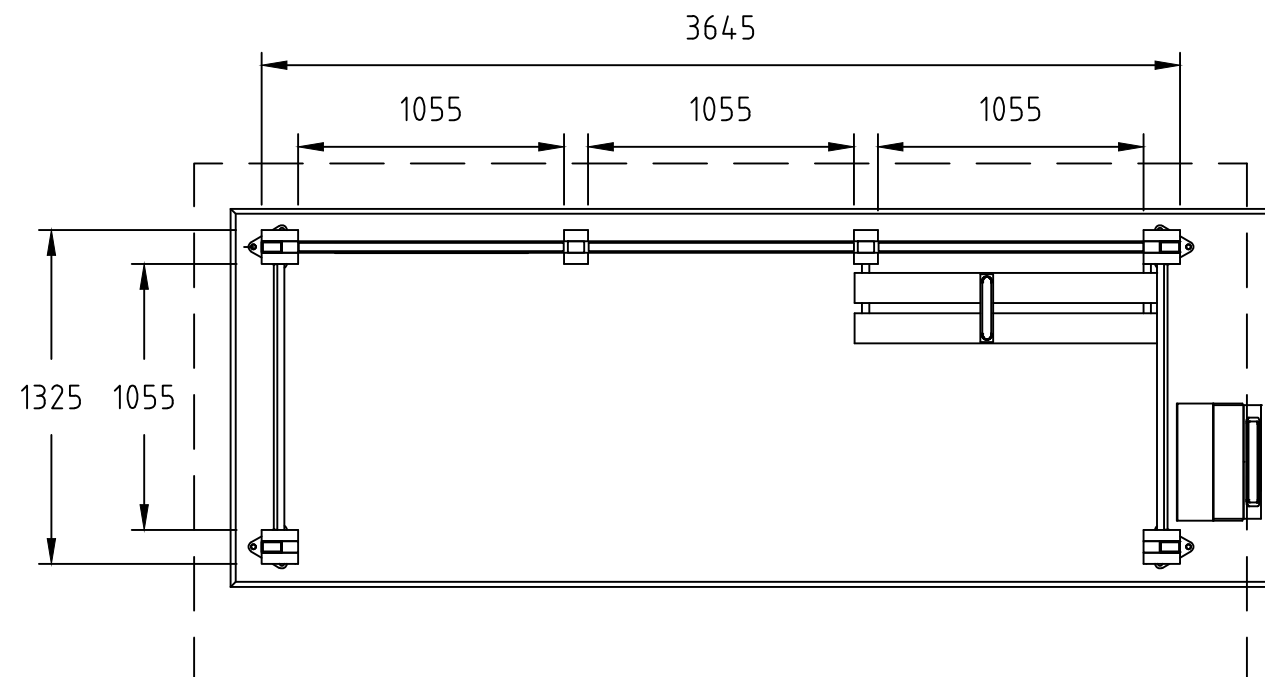

NORFAX

Tremiljø-serien er utviklet av Norfax AS. Alle rettigheter til produktet i Norge tilligger Norfax AS. Enhver bruk eller kopiering av tegninger kan kun skje etter avtale med Norfax AS.

BESKRIVELSE:
Leskur Tremiljø Pulttak 3 felt
Pulttak Rapid
4181 x 2051

MÅL:
MM

SKALA:
1:30

DWG NO.
-

ART. NR:
1120029

DATO.
01.01.2026

MATERIALE:
-

VEKT:
-
kg

REV
A
SIDE
-