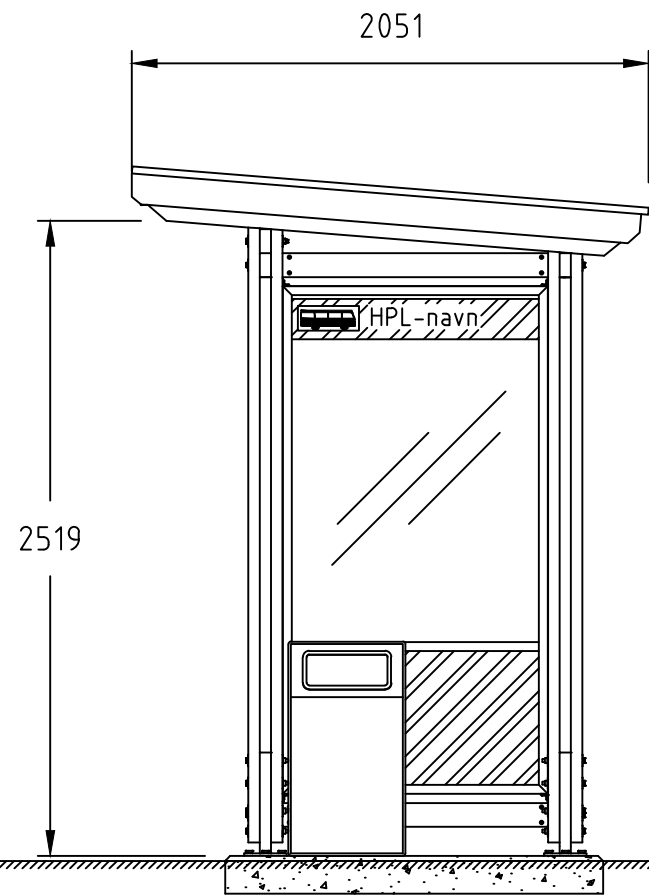

REVISIONS					
ZONE	REV	DESCRIPTION	DATE	DRAWN	APPROVED
	B	Måltegning	18.06.2026	KML	

Marknivå