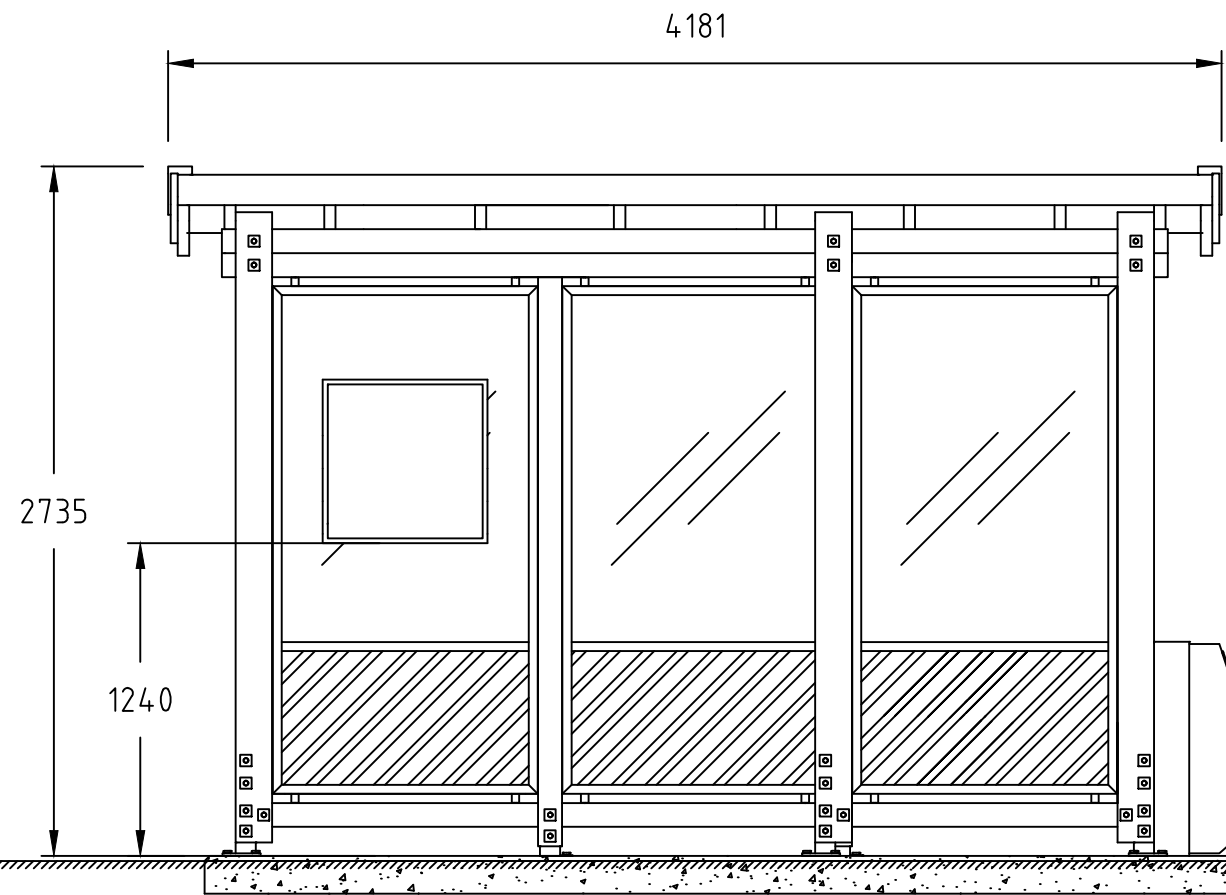

REVISIONS					
ZONE	REV	DESCRIPTION	DATE	DRAWN	APPROVED
	B	Måltegning	18.06.2026	KML	

Marknivå