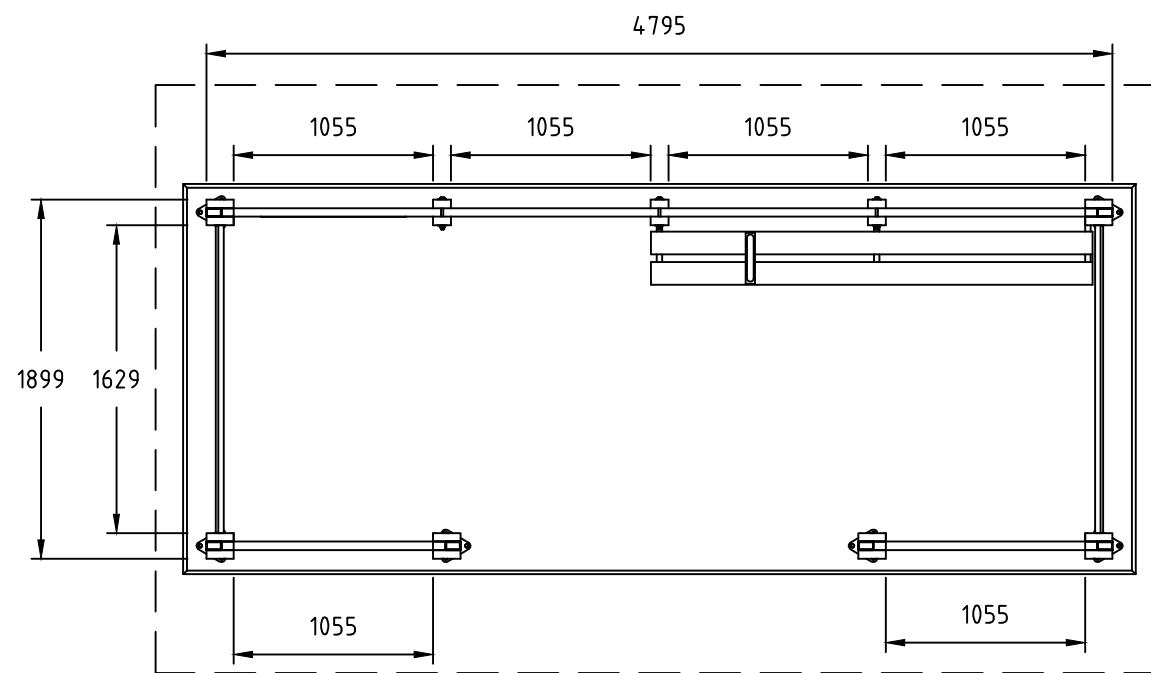

REVISIONS					
ZONE	REV	DESCRIPTION	DATE	DRAWN	APPROVED
	A	Måltegning		KML	

NORFAX

Tremiljø-serien er utviklet av Norfax AS. Alle rettigheter til produktet i Norge tilligger Norfax AS. Enhver bruk eller kopiering av tegninger kan kun skje etter avtale med Norfax AS.

BESKRIVELSE:
Leskur Tremiljø Terminal
RSGE
5374 x 3110

MÅL:
MM
SKALA:
1:40

DWG NO.
-
ART. NR:
1108004

DATO.
01.01.2026
MATERIALE:
-

VEKT:
-
kg
REV
A
SIDE
-