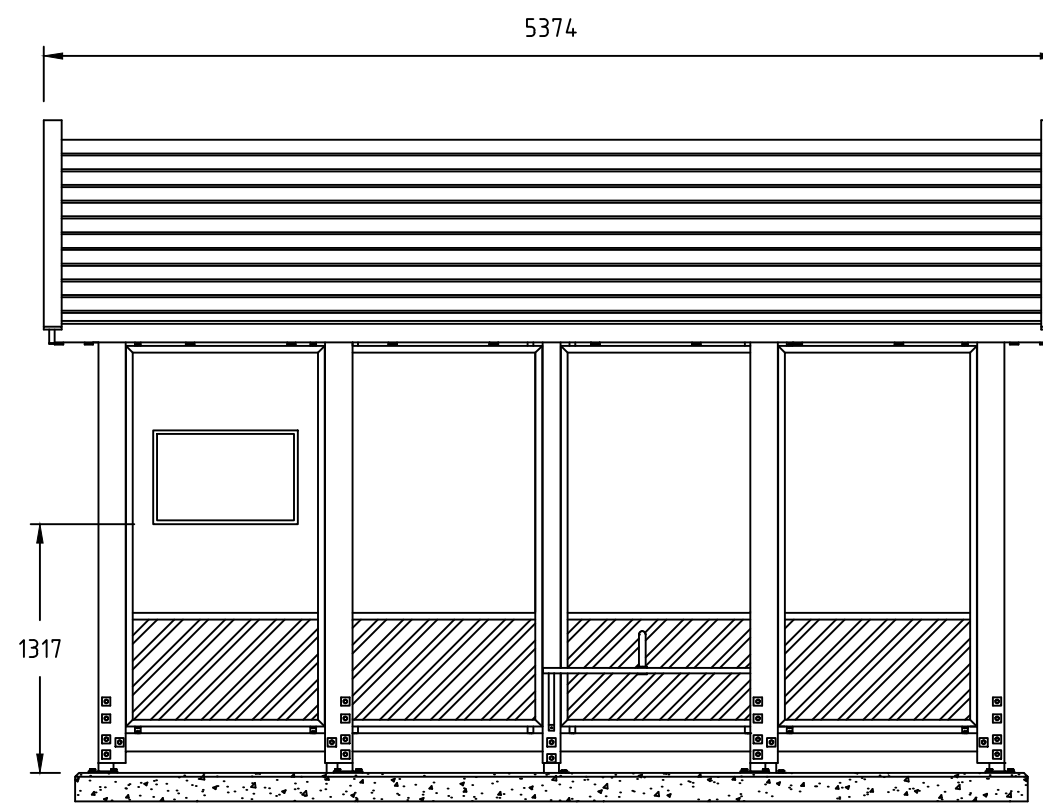

REVISIONS					
ZONE	REV	DESCRIPTION	DATE	DRAWN	APPROVED
	A	Måltegning		KML	

NORFAX

Tremiljø-serien er utviklet av Norfax AS. Alle rettigheter til produktet i Norge tilligger Norfax AS. Enhver bruk eller kopiering av tegninger kan kun skje etter avtale med Norfax AS.

BESKRIVELSE:
Leskur Tremiljø Terminal
RSGE
5374 x 3110

MÅL:
MM
SKALA:
1:40

DWG NO.
-
ART. NR:
1108004

DATO.
01.01.2026
MATERIALE:
-

VEKT:
-
kg
REV
A
SIDE
-