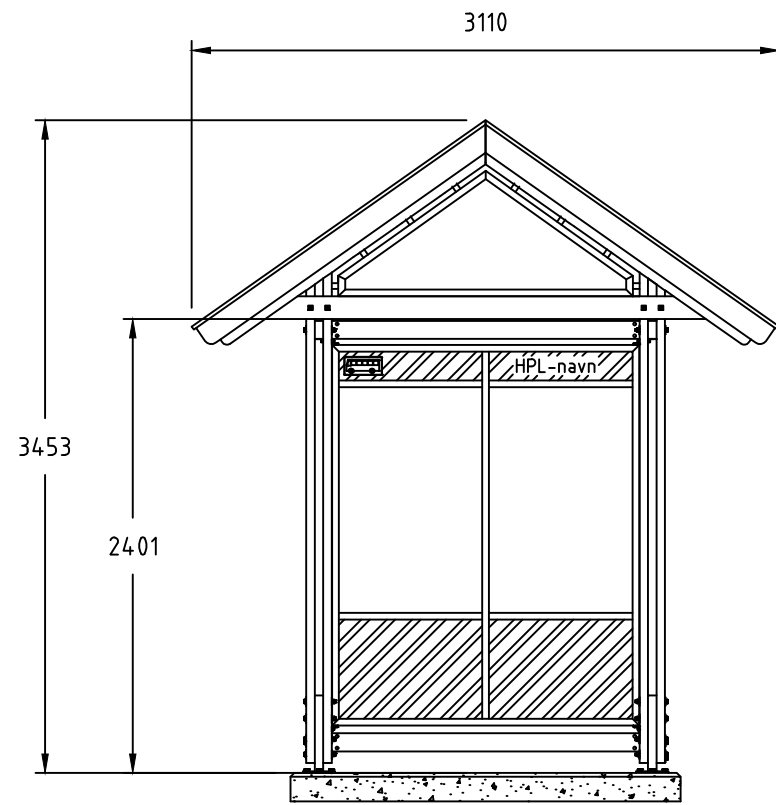

REVISIONS					
ZONE	REV	DESCRIPTION	DATE	DRAWN	APPROVED
	A	Måltegning		KML	

NORFAX

Tremiljø-serien er utviklet av Norfax AS. Alle rettigheter til produktet i Norge tilligger Norfax AS. Enhver bruk eller kopiering av tegninger kan kun skje etter avtale med Norfax AS.

BESKRIVELSE:
Leskur Tremiljø Terminal
RSGE
5374 x 3110

MÅL:
MM
SKALA:
1:40

DWG NO.
-
ART. NR:
1108004

DATO.
01.01.2026
MATERIALE:
-

VEKT:
-
kg
REV
A
SIDE
-