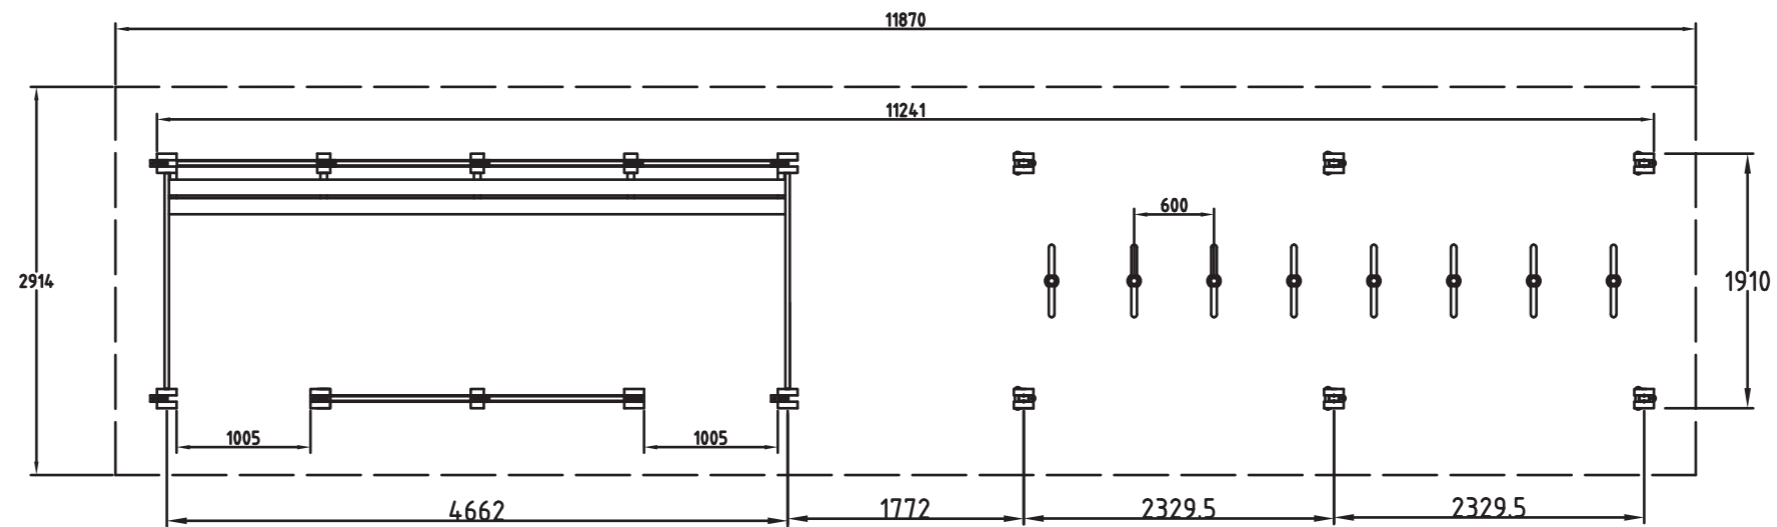

Detalj snitt:
Stolpe og festesko
leskur

Detalj snitt:
Stolpe og festesko
sykkelstall.

N O R F A X	Art. nr.: 1108013 Terminal Tremiljø med sykkelstall for 16 sykler T 11241 x 1920 RSGE Alle mål i millimeter	
	Tegnr:	Ref:
Copyright Norfax 20©18		