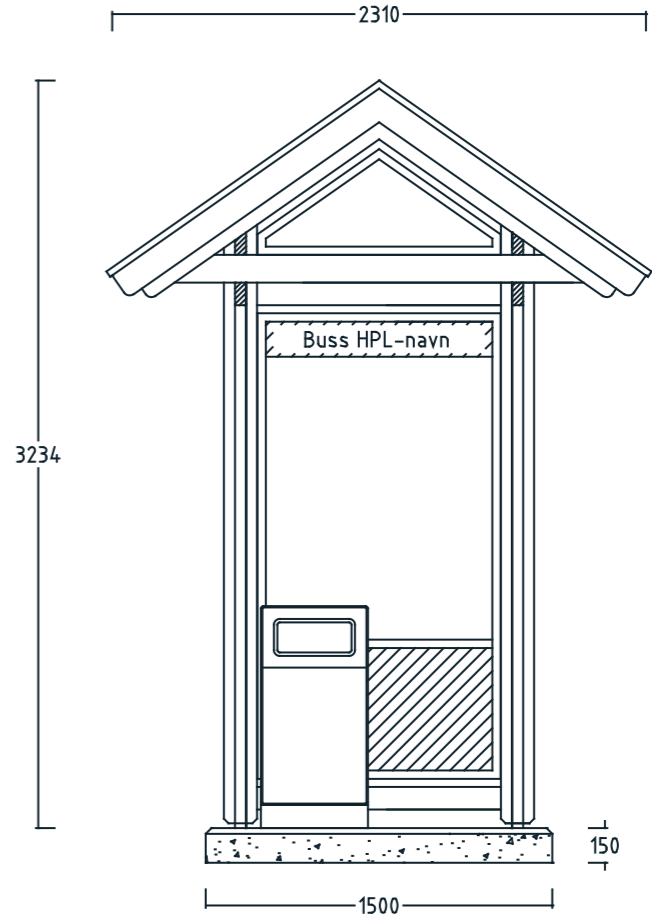

REVISIONS				
ZONE	REV	DESCRIPTION	DATE	APPROVED
			08.05.2020	P. Tveten

**NOR
FAX**

Tremiljø-serien er utviklet av Norfax AS. Alle rettigheter til produktet i tillegg Norfax AS. Enhver bruk eller kopiering av tegninger kan kun skje etter avtale med Norfax AS.

Artikkel nr. 1120023
Leskur Tremiljø Rapid LE 3665 x 1355 RSPEE 3 felt

SIZE. mm	FSCM NO.	DWG NO. 1120023-01	DATO. 08.05.2020	REV
SCALE			SHEET