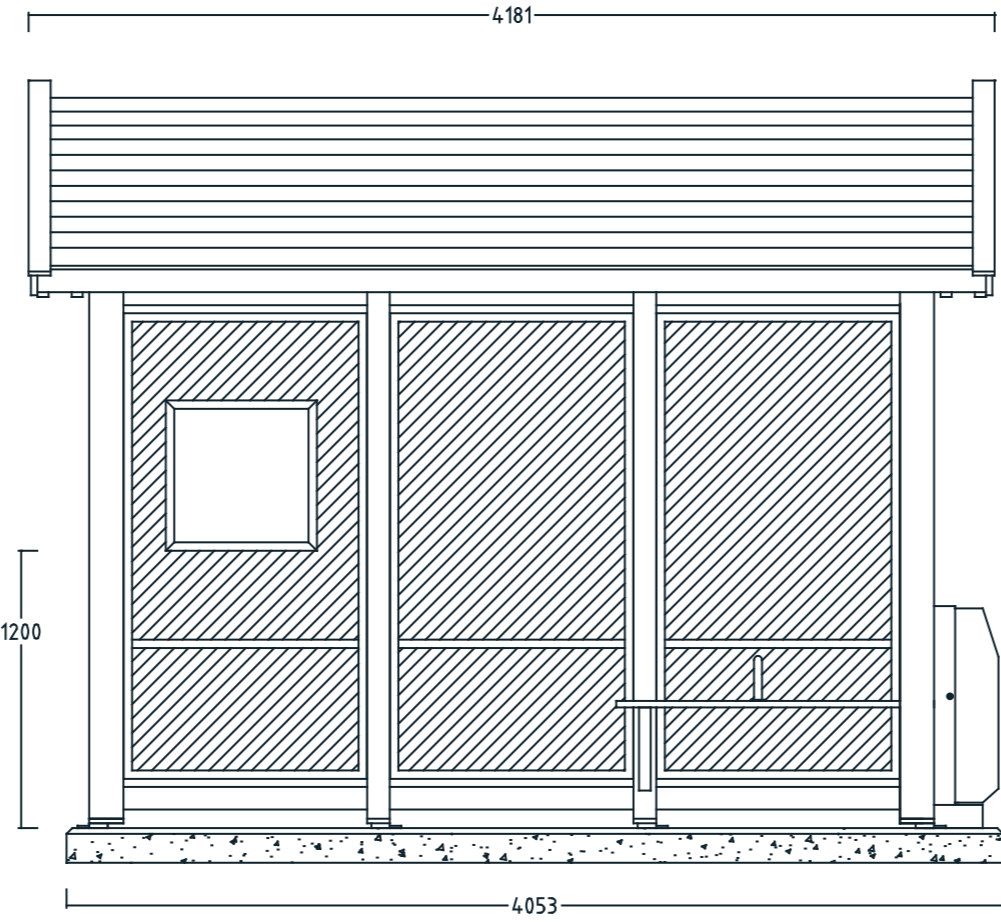

REVISIONS				
ZONE	REV	DESCRIPTION	DATE	APPROVED
			08.05.2020	P. Tveten

**NOR
FAX**

Tremiljø-serien er utviklet av Norfax AS. Alle rettigheter til produktet i tillegg Norfax AS. Enhver bruk eller kopiering av tegninger kan kun skje etter avtale med Norfax AS.

Artikkel nr. 1120023
Leskur Tremiljø Rapid LE 3665 x 1355 RSPEE 3 felt

SIZE. mm	FSCM NO.	DWG NO. 1120023-01	DATO. 08.05.2020	REV
SCALE			SHEET