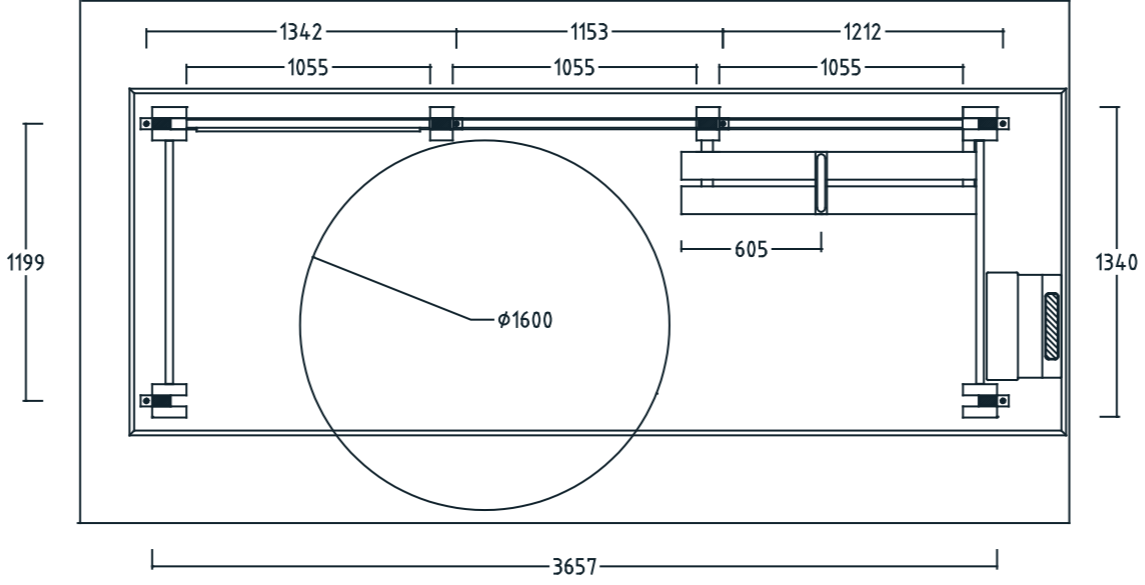

REVISIONS				
ZONE	REV	DESCRIPTION	DATE	APPROVED
			08.05.2020	P. Tveten

**NOR
FAX**

Tremiljø-serien er utviklet av Norfax AS. Alle rettigheter til produktet i tillegg Norfax AS. Enhver bruk eller kopiering av tegninger kan kun skje etter avtale med Norfax AS.

Artikkel nr. 1120023
Leskur Tremiljø Rapid LE 3665 x 1355 RSPEE 3 felt

SIZE. mm	FSCM NO.	DWG NO. 1120023-01	DATO. 08.05.2020	REV
SCALE			SHEET