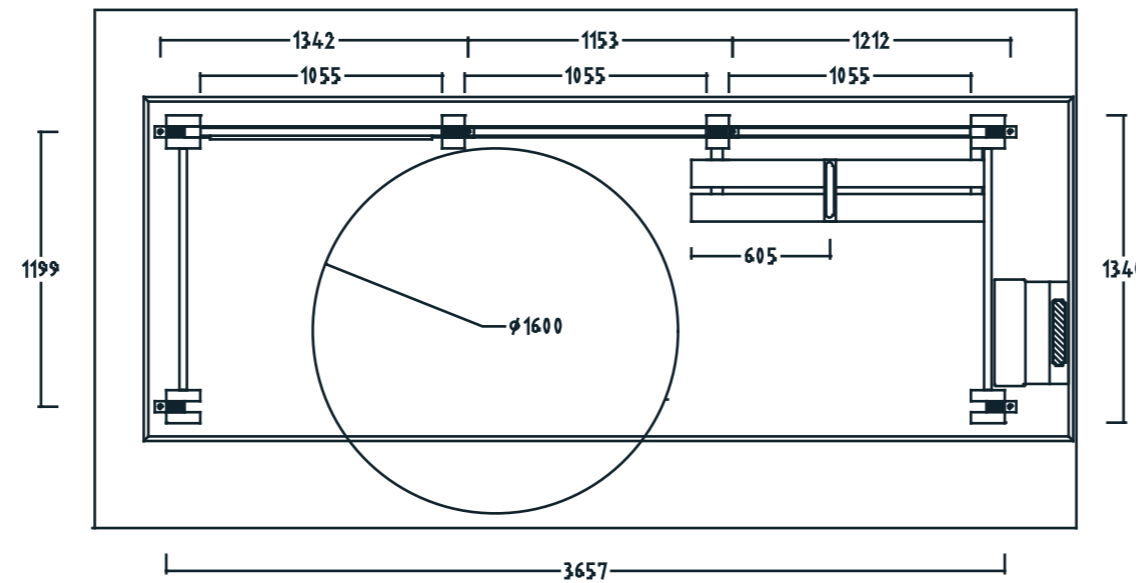

REVISIONS				
ZONE	REV	DESCRIPTION	DATE	APPROVED
			08.05.2020	P. Tveten

**NOR
FAX**

Artikkel nr. 1120024
Leskur Tremiljø Rapid LE 3665 x 1355 RSPEEE, 3 felt

Tremiljø-serien er utviklet av Norfax AS. Alle rettigheter til produktet i tillegg Norfax AS. Enhver bruk eller kopiering av tegninger kan kun skje etter avtale med Norfax AS.

SIZE. mm	FSCM NO.	DWG NO. 1120024-01	DATO. 08.05.2020	REV
SCALE			SHEET	