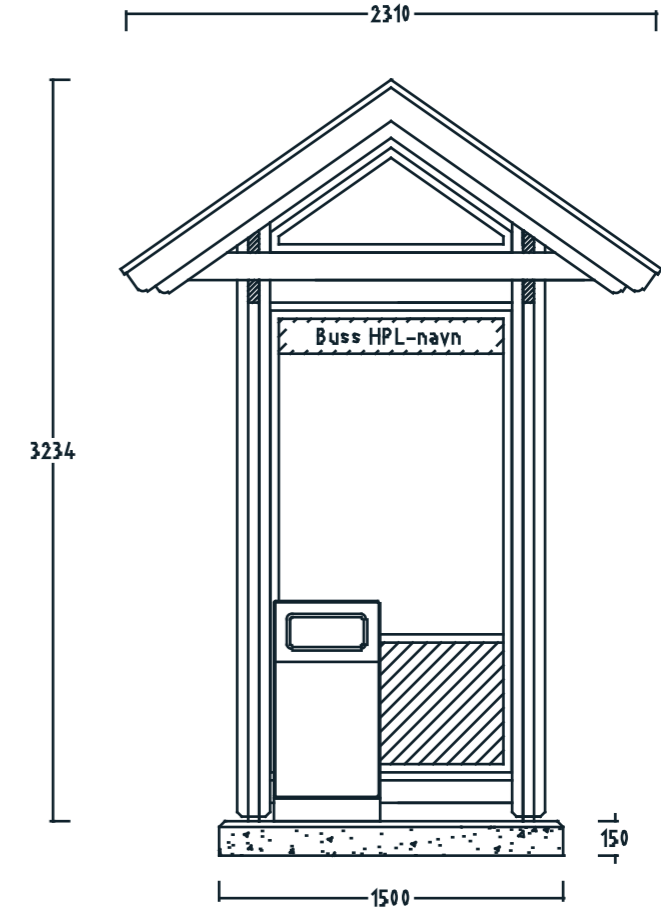

REVISIONS				
ZONE	REV	DESCRIPTION	DATE	APPROVED
			08.05.2020	P. Tveten

**NOR
FAX**

Artikkel nr. 1120024
Leskur Tremiljø Rapid LE 3665 x 1355 RSPEEE, 3 felt

Tremiljø-serien er utviklet av Norfax AS. Alle rettigheter til produktet i tillegg Norfax AS. Enhver bruk eller kopiering av tegninger kan kun skje etter avtale med Norfax AS.

SIZE. mm	FSCM NO.	DWG NO. 1120024-01	DATO. 08.05.2020	REV
SCALE			SHEET	