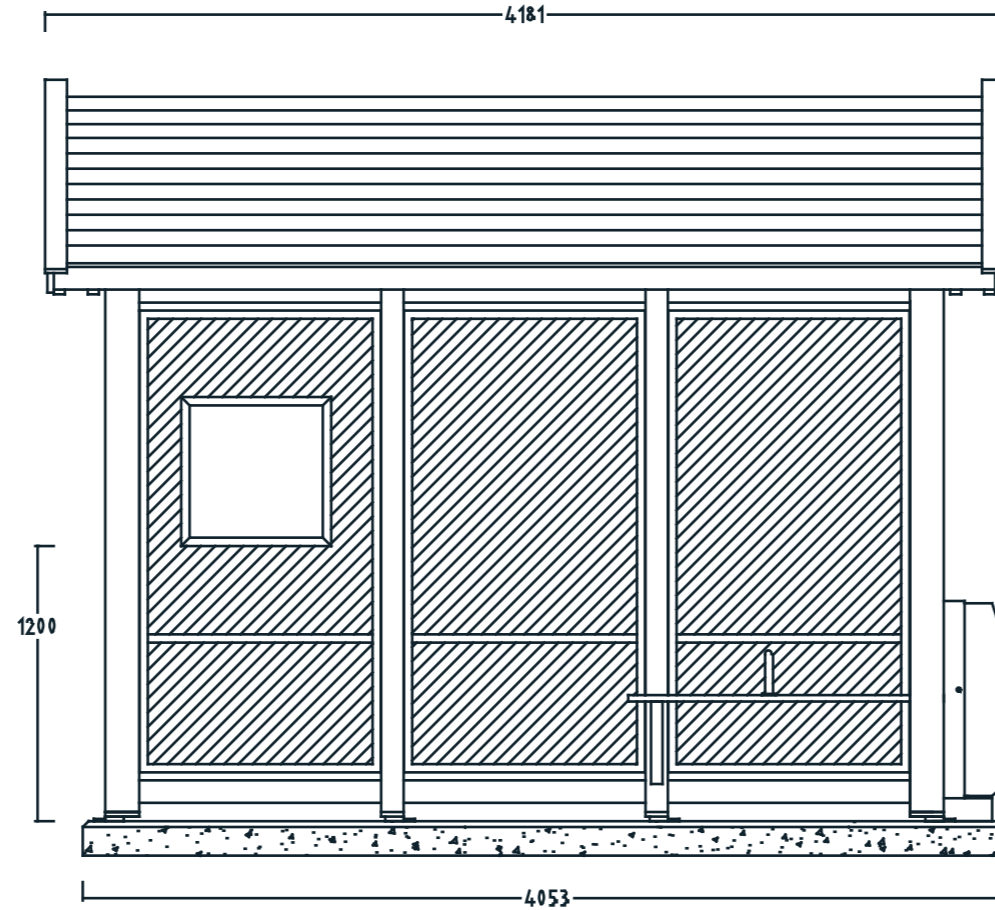

REVISIONS				
ZONE	REV	DESCRIPTION	DATE	APPROVED
			08.05.2020	P. Tveten

**NOR
FAX**

Artikkel nr. 1120024
Leskur Tremiljø Rapid LE 3665 x 1355 RSPEEE, 3 felt

Tremiljø-serien er utviklet av Norfax AS. Alle rettigheter til produktet i tillegg Norfax AS. Enhver bruk eller kopiering av tegninger kan kun skje etter avtale med Norfax AS.

SIZE. mm	FSCM NO.	DWG NO. 1120024-01	DATO. 08.05.2020	REV
SCALE			SHEET	