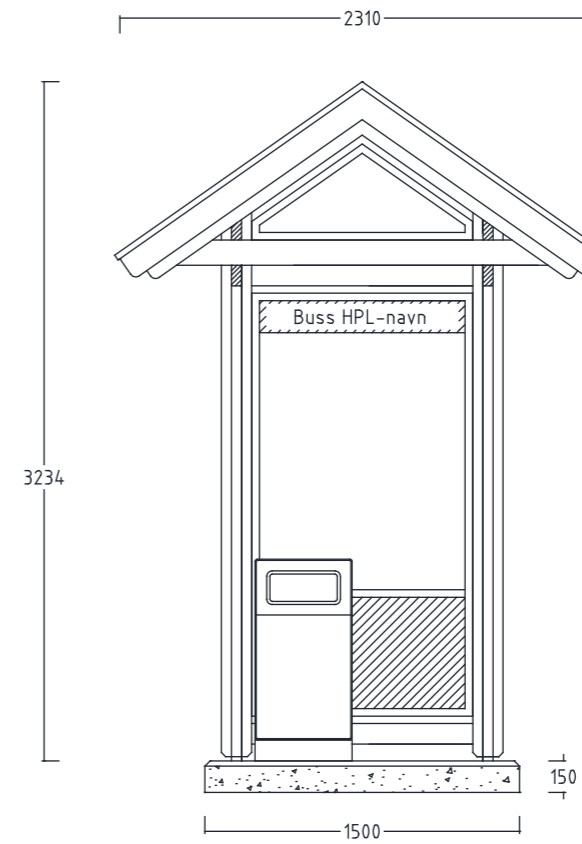

REVISIONS				
ZONE	REV	DESCRIPTION	DATE	APPROVED
			08.05.2020	P. Tveten

N O R
F A X

Artikkel nr. 1120025
Leskur Tremiljø Rapid 4810 x 1355, 4 felt

Tremiljø-serien er utviklet av Norfax AS. Alle rettigheter til produktet i tillegg Norfax AS. Enhver bruk eller kopiering av tegninger kan kun skje etter avtale med Norfax AS.

SIZE. mm	FSCM NO.	DWG NO. 1120025-01	DATO. 08.05.2020	REV
SCALE			SHEET	