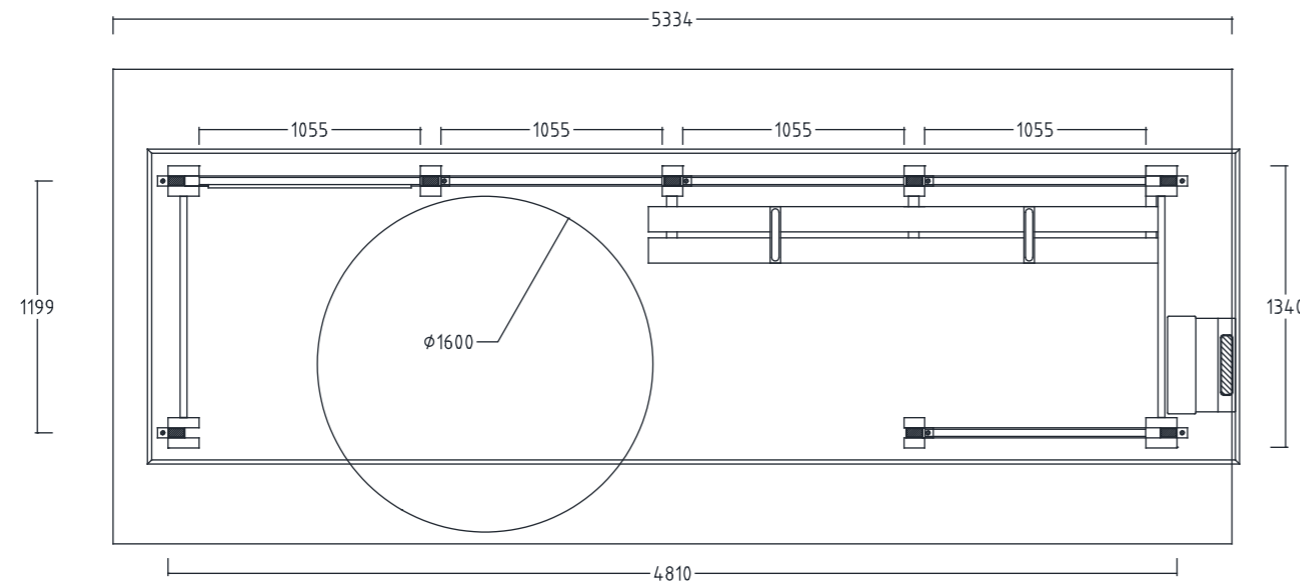

REVISIONS				
ZONE	REV	DESCRIPTION	DATE	APPROVED
			08.05.2020	P. Tveten

N O R
F A X

Artikkel nr. 1120025
Leskur Tremiljø Rapid 4810 x 1355, 4 felt

Tremiljø-serien er utviklet av Norfax AS. Alle rettigheter til produktet i tillegg Norfax AS. Enhver bruk eller kopiering av tegninger kan kun skje etter avtale med Norfax AS.

SIZE. mm	FSCM NO.	DWG NO. 1120025-01	DATO. 08.05.2020	REV
SCALE			SHEET	