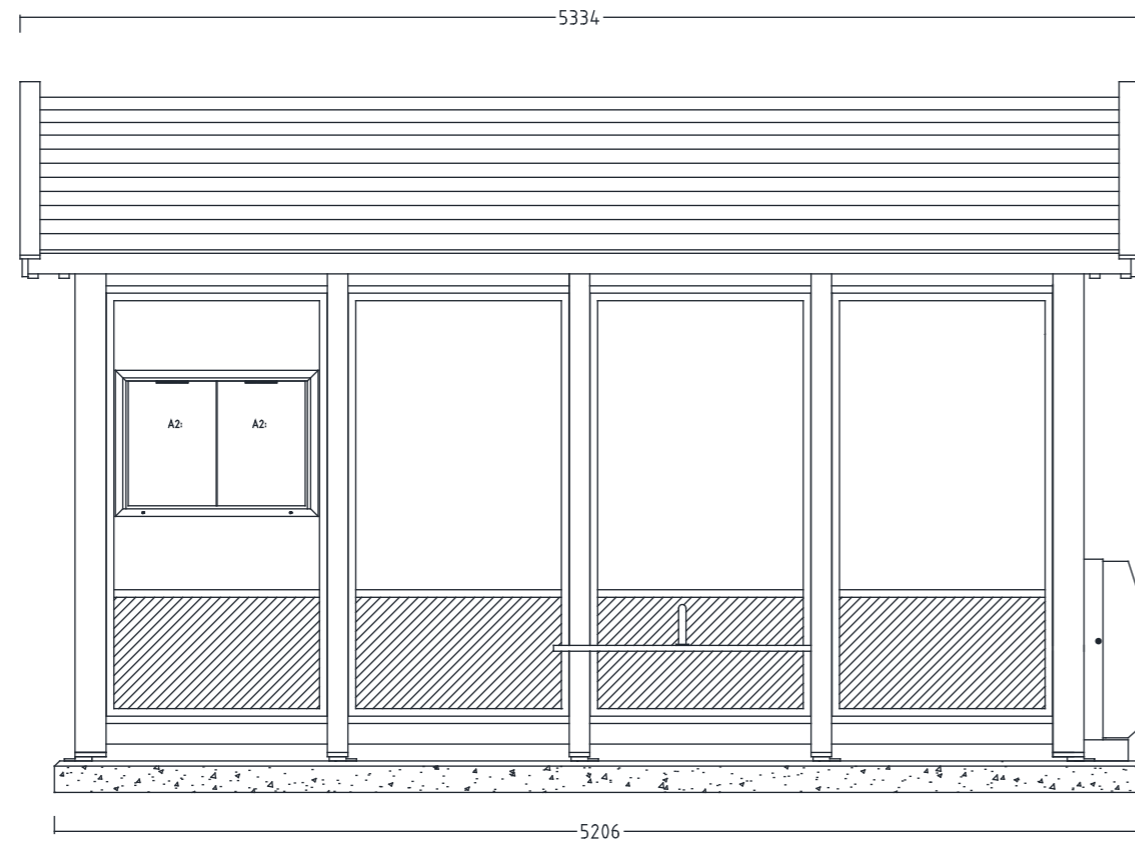

REVISIONS				
ZONE	REV	DESCRIPTION	DATE	APPROVED
			08.05.2020	P. Tveten

N O R
F A X

Artikkel nr. 1120025
Leskur Tremiljø Rapid 4810 x 1355, 4 felt

Tremiljø-serien er utviklet av Norfax AS. Alle rettigheter til produktet i tillegg Norfax AS. Enhver bruk eller kopiering av tegninger kan kun skje etter avtale med Norfax AS.

SIZE. mm	FSCM NO.	DWG NO. 1120025-01	DATO. 08.05.2020	REV
SCALE			SHEET	