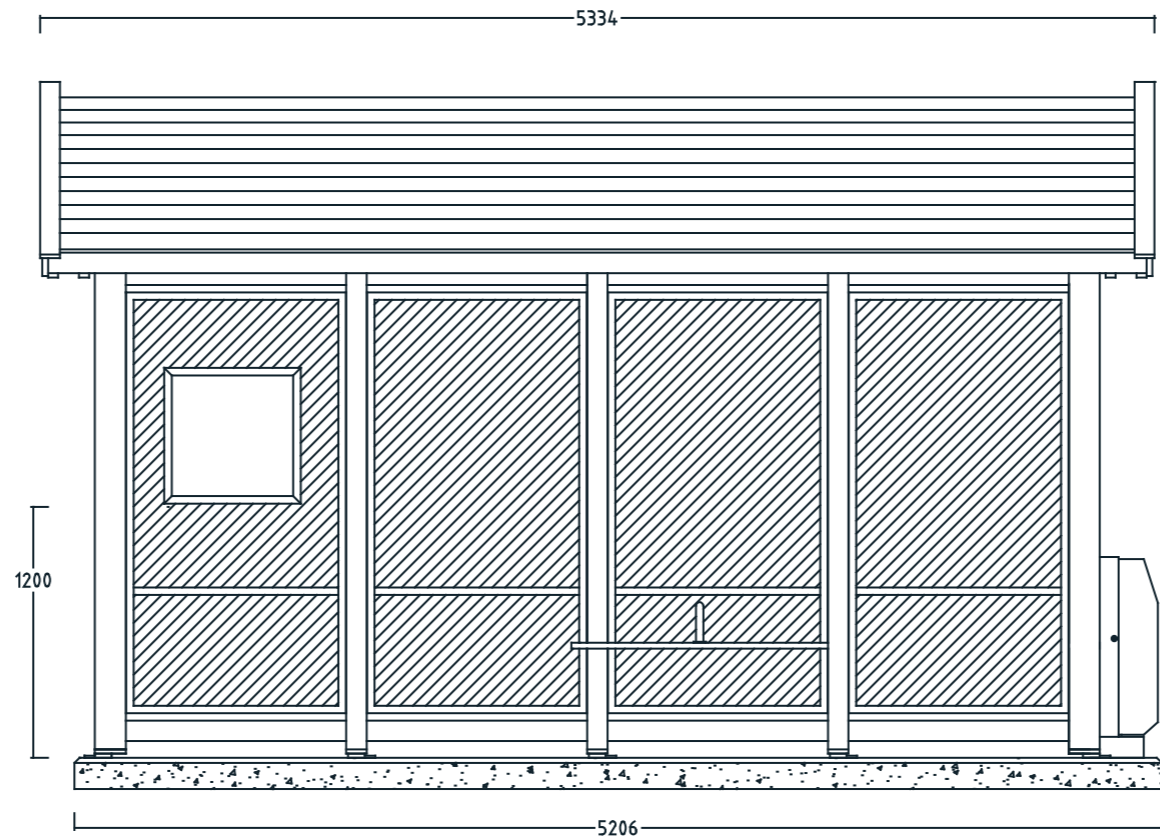

REVISIONS				
ZONE	REV	DESCRIPTION	DATE	APPROVED
			08.05.2020	P. Tveten

**N O R
F A X**

Artikkel nr. 1120026
Leskur Tremiljø Rapid LE 4810 x 1355 RSPEE, 4 felt

Tremiljø-serien er utviklet av Norfax AS. Alle rettigheter til produktet i tillegg Norfax AS. Enhver bruk eller kopiering av tegninger kan kun skje etter avtale med Norfax AS.

SIZE. mm	FSCM NO.	DWG NO. 1120026-01	DATO. 08.05.2020	REV
SCALE			SHEET	