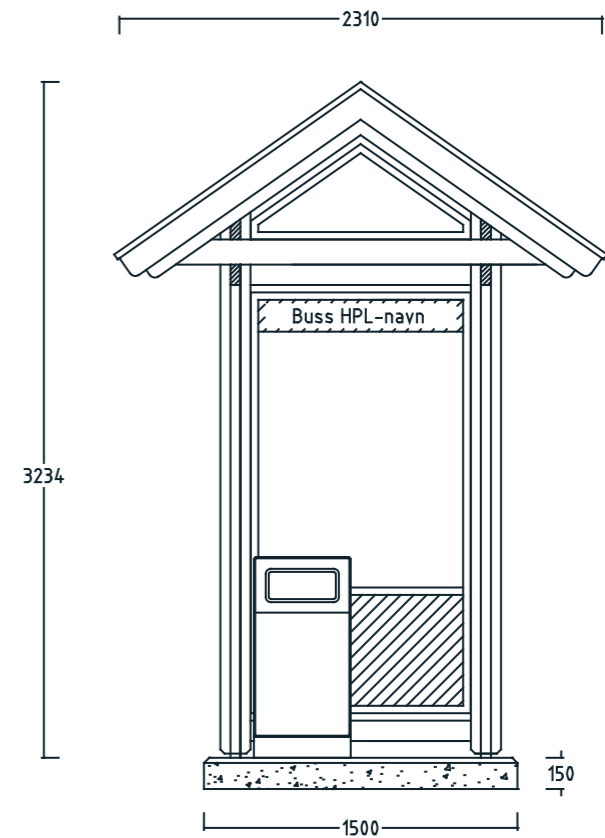

REVISIONS				
ZONE	REV	DESCRIPTION	DATE	APPROVED
			08.05.2020	P. Tveten

**N O R
F A X**

Artikkel nr. 1120026
Leskur Tremiljø Rapid LE 4810 x 1355 RSPEE, 4 felt

Tremiljø-serien er utviklet av Norfax AS. Alle rettigheter til produktet i tillegg Norfax AS. Enhver bruk eller kopiering av tegninger kan kun skje etter avtale med Norfax AS.

SIZE. mm	FSCM NO.	DWG NO. 1120026-01	DATO. 08.05.2020	REV
SCALE			SHEET	