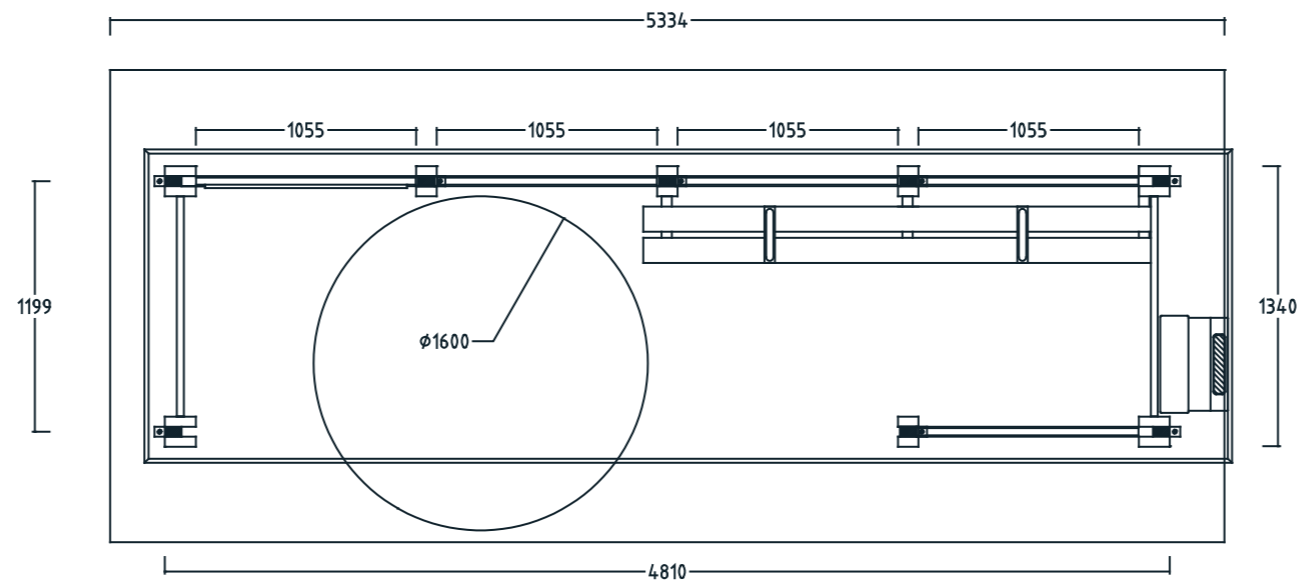

REVISIONS				
ZONE	REV	DESCRIPTION	DATE	APPROVED
			08.05.2020	P. Tveten

**N O R
F A X**

Artikkel nr. 1120026
Leskur Tremiljø Rapid LE 4810 x 1355 RSPEE, 4 felt

Tremiljø-serien er utviklet av Norfax AS. Alle rettigheter til produktet i tillegg Norfax AS. Enhver bruk eller kopiering av tegninger kan kun skje etter avtale med Norfax AS.

SIZE. mm	FSCM NO.	DWG NO. 1120026-01	DATO. 08.05.2020	REV
SCALE			SHEET	