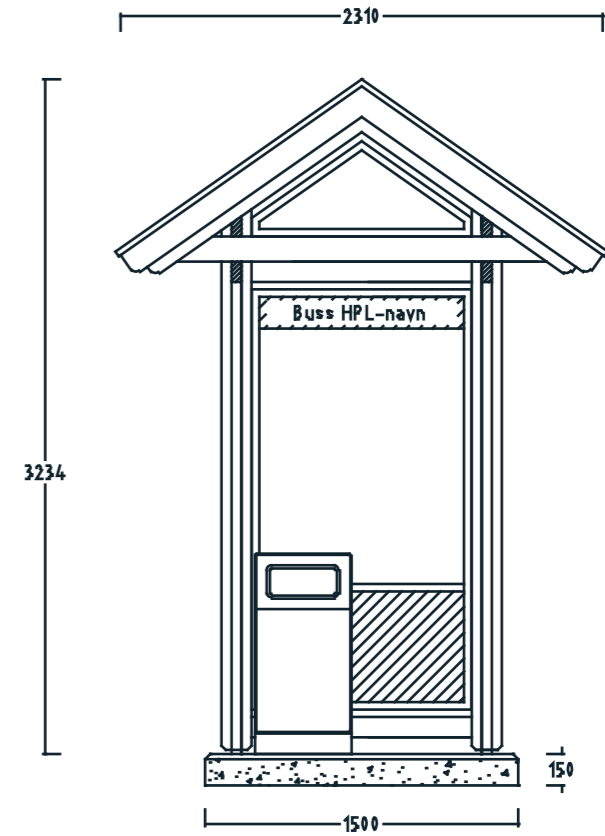

REVISIONS				
ZONE	REV	DESCRIPTION	DATE	APPROVED
			08.05.2020	P. Tveten

**N O R
F A X**

Artikkel nr. 1120027
Leskur Tremiljø Rapid LE 4810 x 1355 RSPEEE, 4 felt

Tremiljø-serien er utviklet av Norfax AS. Alle rettigheter til produktet i tillegg Norfax AS. Enhver bruk eller kopiering av tegninger kan kun skje etter avtale med Norfax AS.

SIZE. mm	FSCM NO.	DWG NO. 1120027-01	DATO. 08.05.2020	REV
SCALE		SHEET		