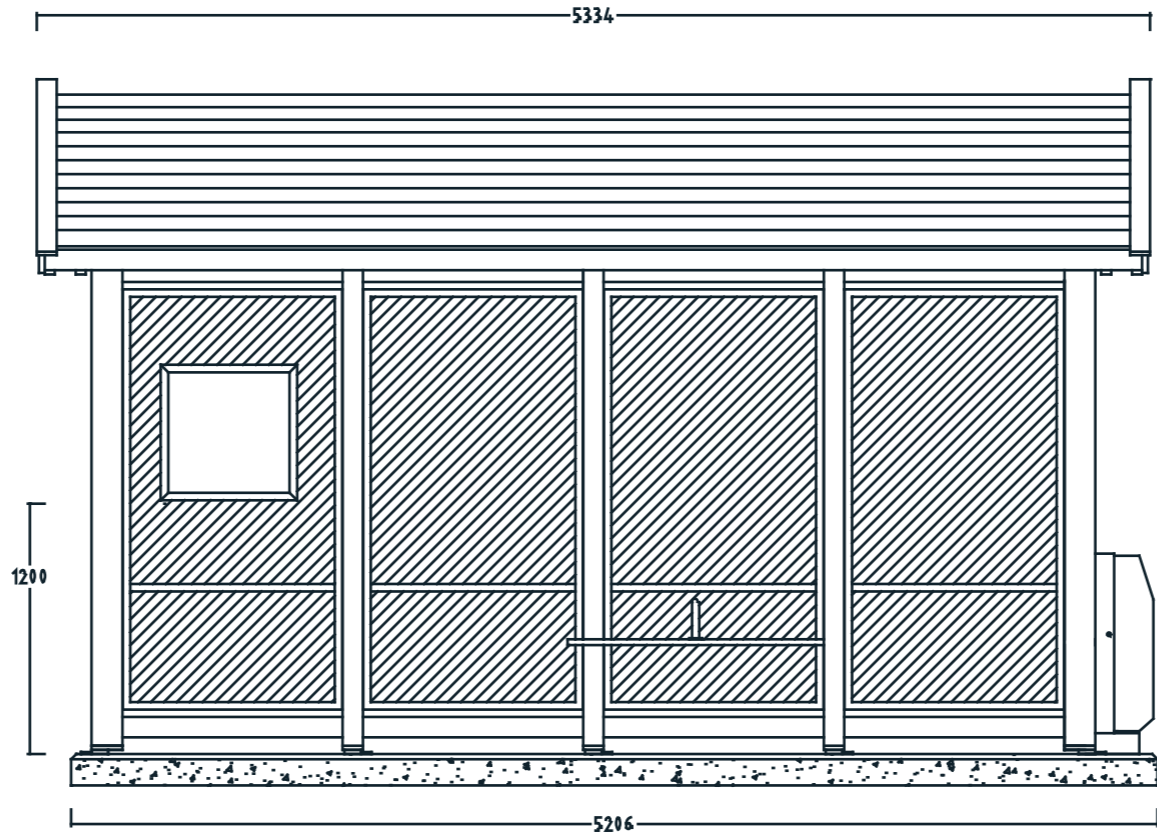

REVISIONS				
ZONE	REV	DESCRIPTION	DATE	APPROVED
			08.05.2020	P. Tveten

**N O R
F A X**

Artikkel nr. 1120027
Leskur Tremiljø Rapid LE 4810 x 1355 RSPEEE, 4 felt

Tremiljø-serien er utviklet av Norfax AS. Alle rettigheter til produktet i tillegg Norfax AS. Enhver bruk eller kopiering av tegninger kan kun skje etter avtale med Norfax AS.

SIZE. mm	FSCM NO.	DWG NO. 1120027-01	DATO. 08.05.2020	REV
SCALE		SHEET		