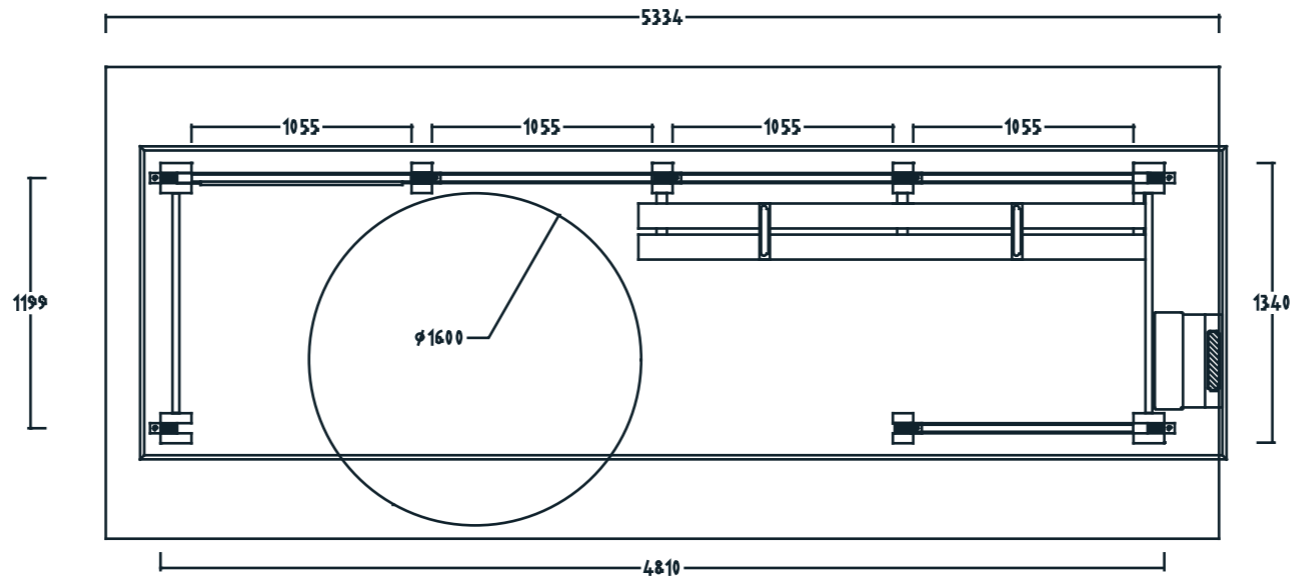

REVISIONS				
ZONE	REV	DESCRIPTION	DATE	APPROVED
			08.05.2020	P. Tveten

**N O R
F A X**

Artikkel nr. 1120027
Leskur Tremiljø Rapid LE 4810 x 1355 RSPEEE, 4 felt

Tremiljø-serien er utviklet av Norfax AS. Alle rettigheter til produktet i tillegg Norfax AS. Enhver bruk eller kopiering av tegninger kan kun skje etter avtale med Norfax AS.

SIZE. mm	FSCM NO.	DWG NO. 1120027-01	DATO. 08.05.2020	REV
SCALE		SHEET		