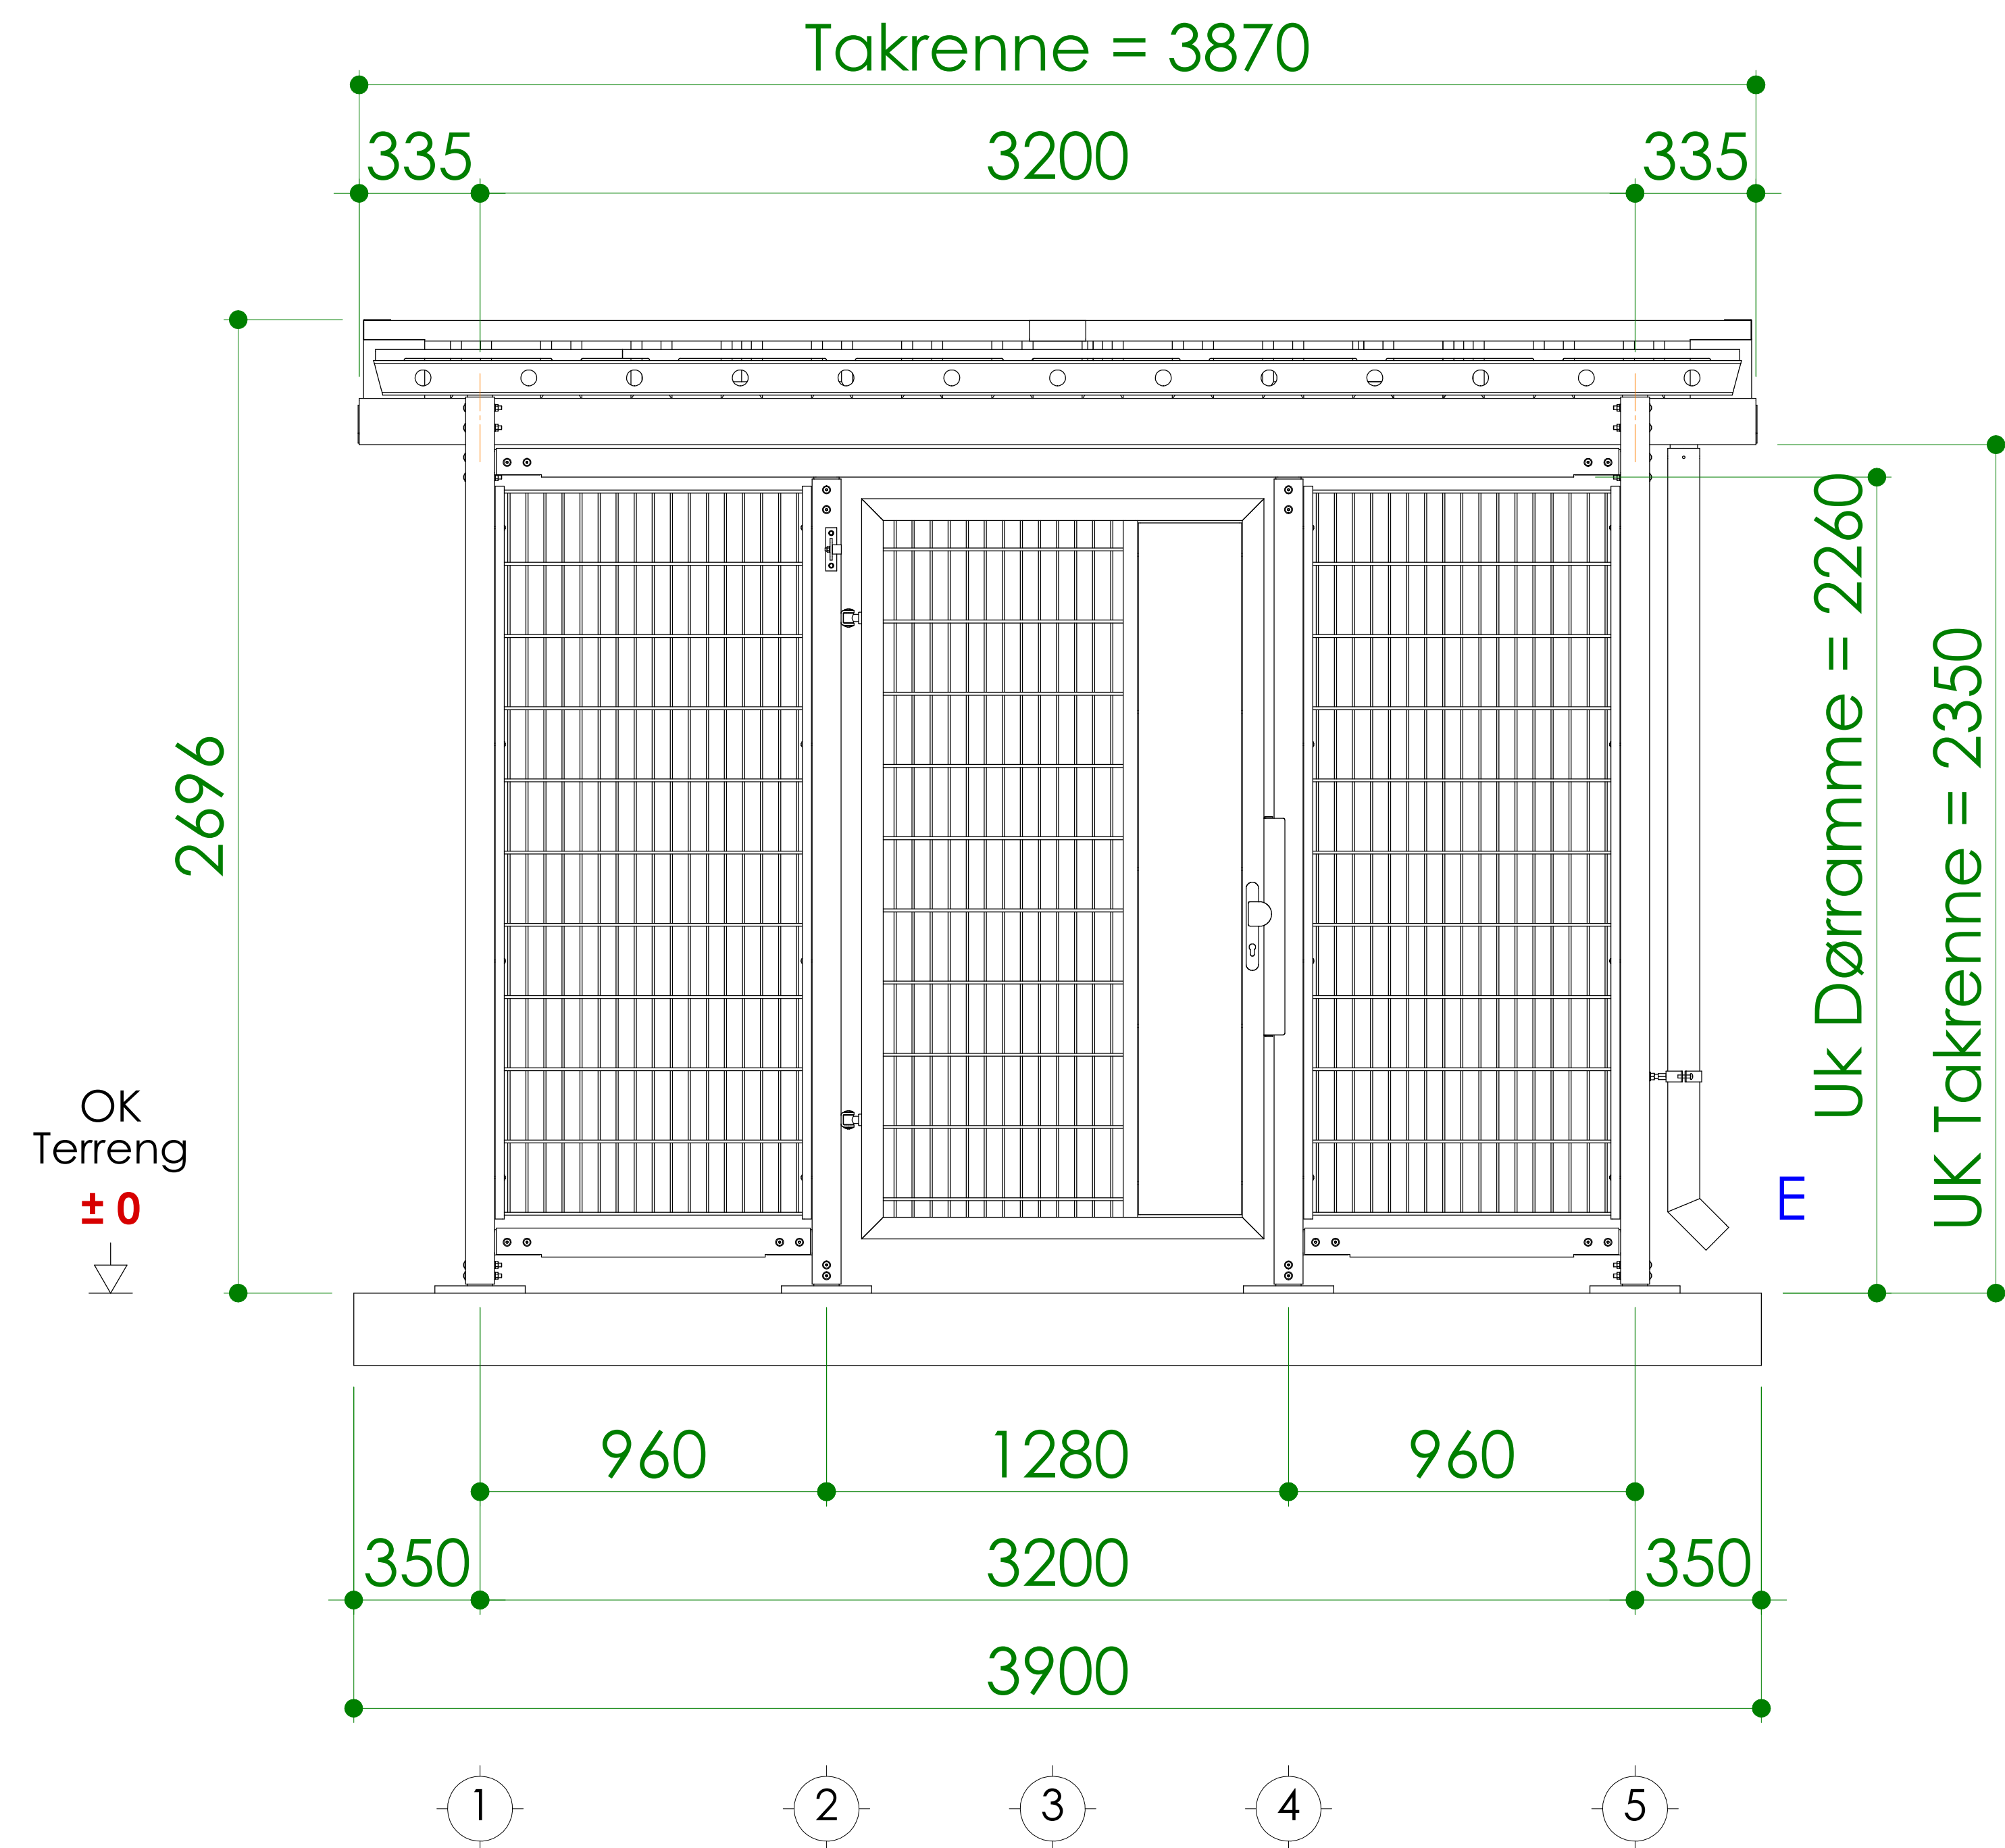

Front med dør og filstøtende
dobbel stanggitter

Sidevegger med
dobbel stangrist

Bakside med
dobbel
stanggitter

DETAIL A

Takbelegg: trapesplate og
trapesplatekant av aluzink

N O R
F A X

Monteringsanvisning

DETAIL B

Utsnitt av trapestak