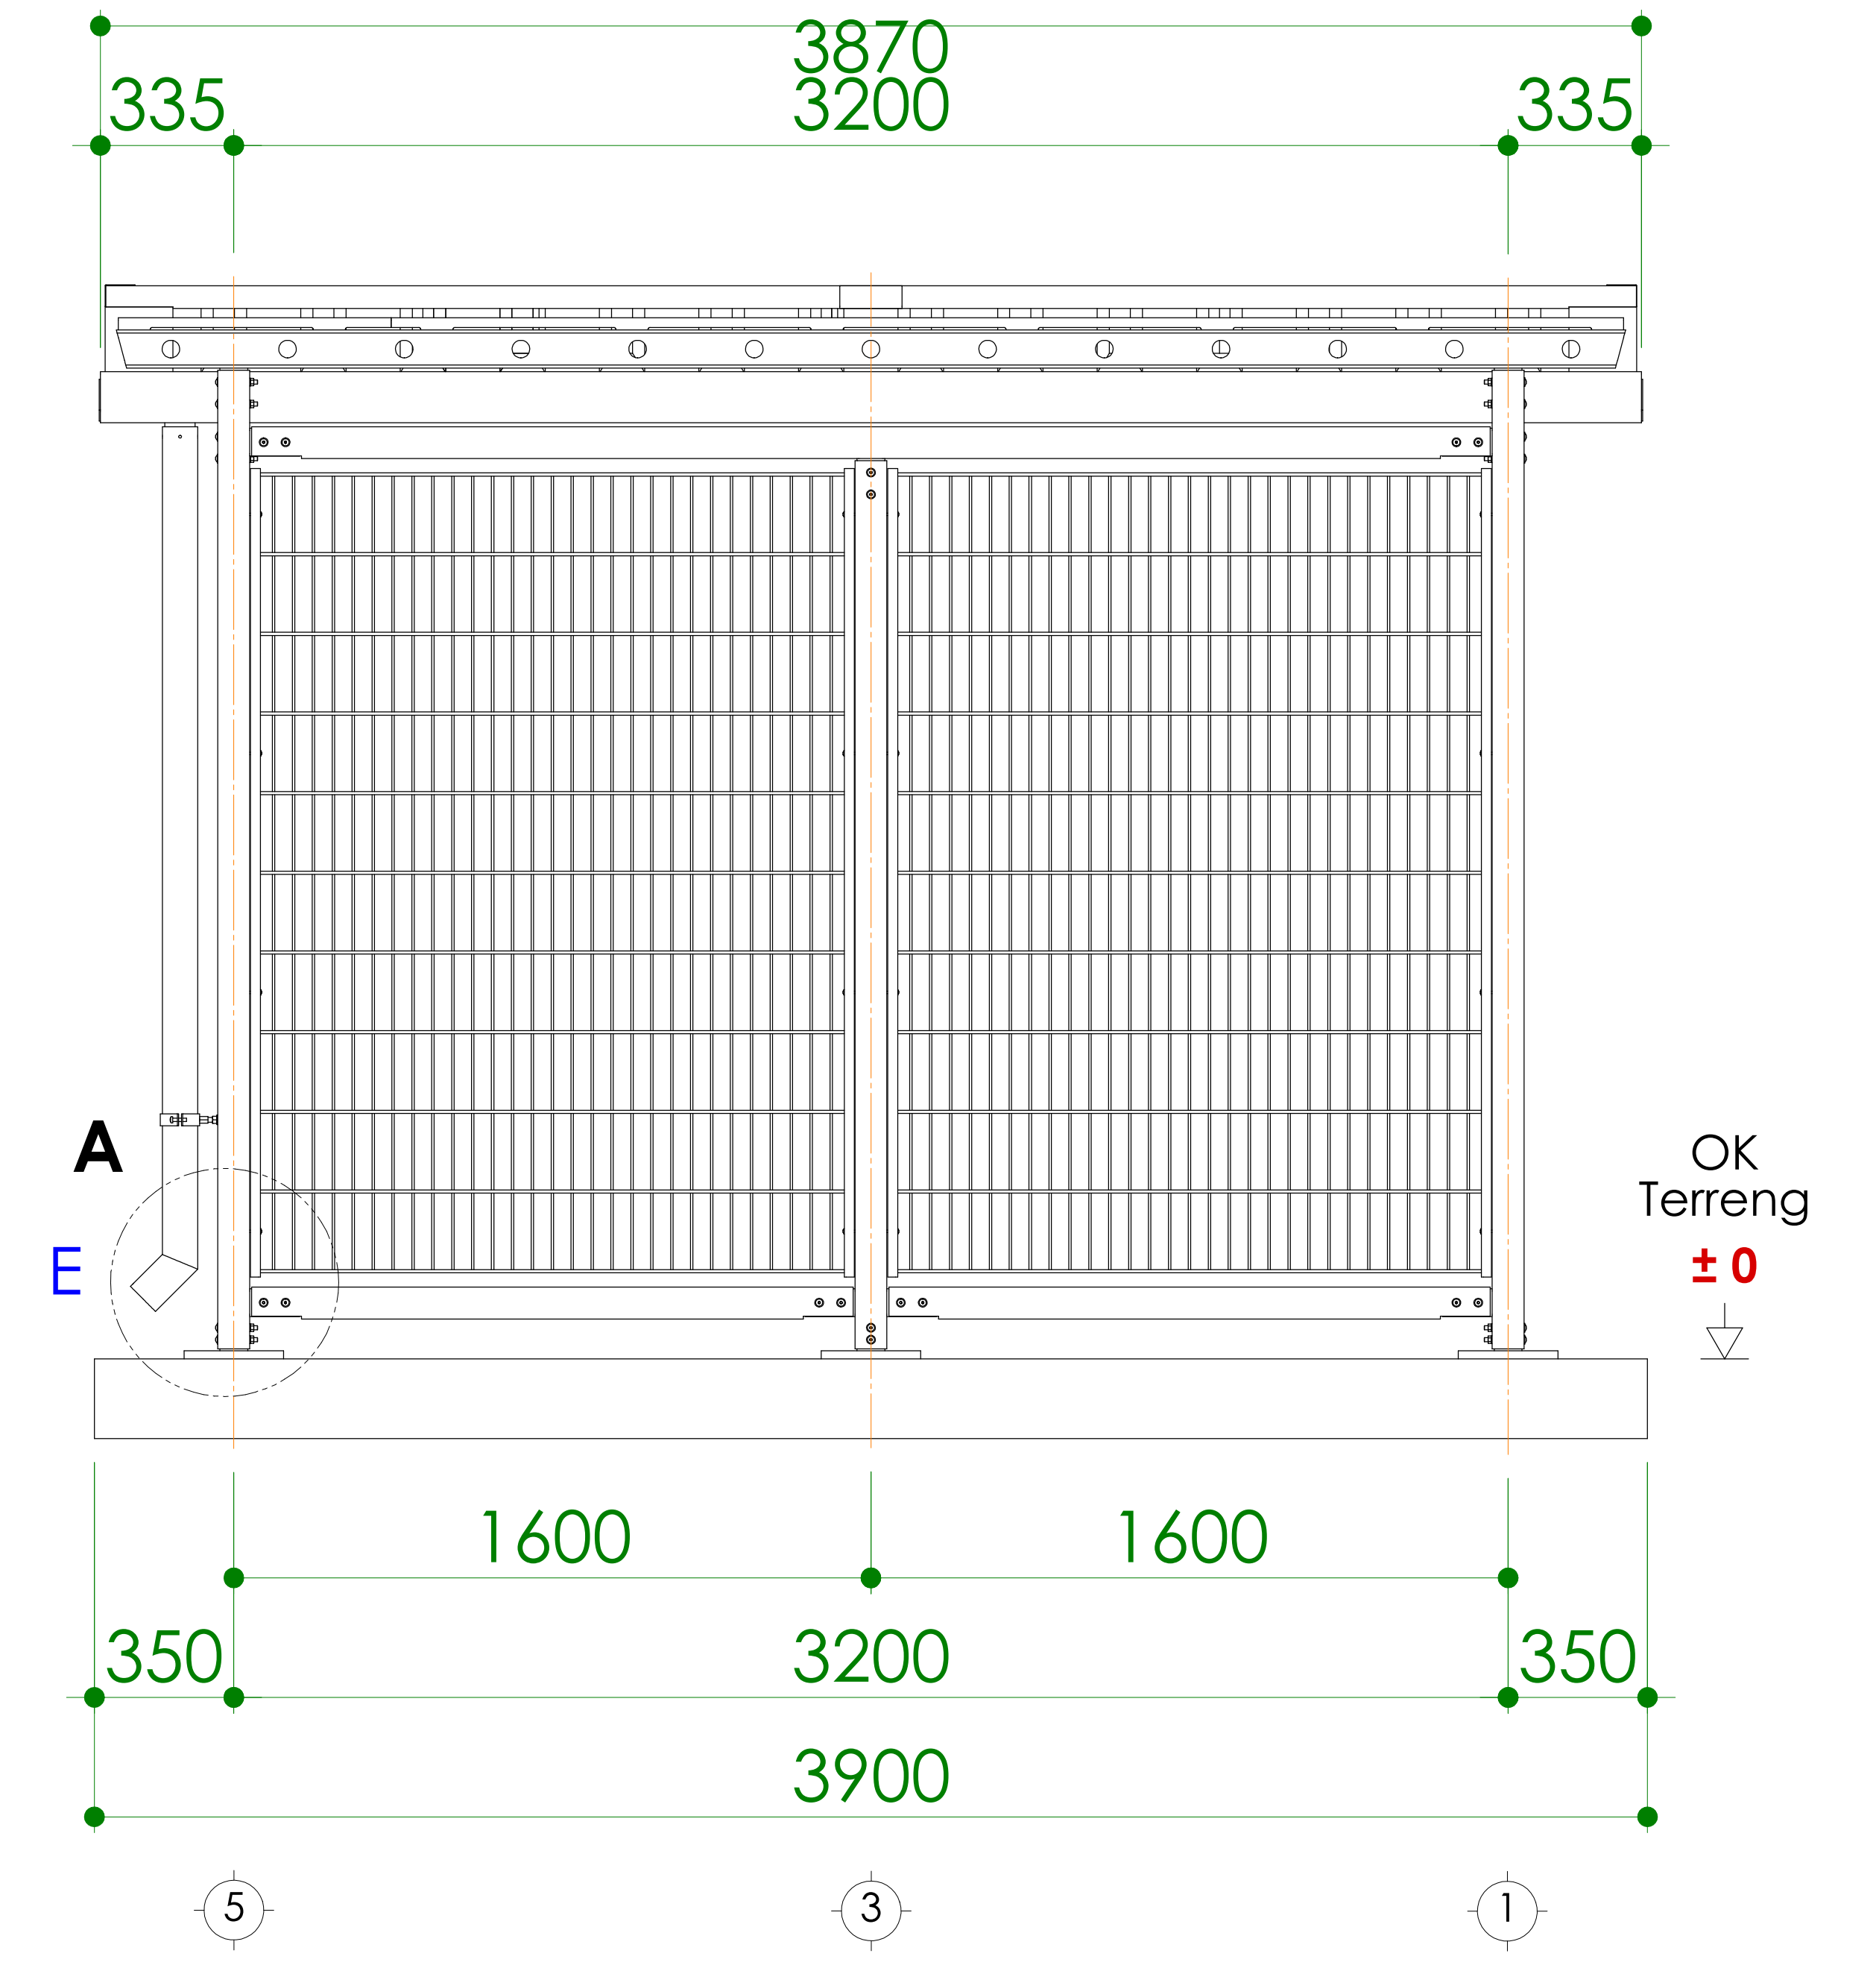

Front med dør og filstøtende
dobbel stanggitter

Sidevegger med
dobbel stangrist

Bakside med
dobbel
stanggitter

DETAIL A

Takbelegg: trapesplate og
trapesplatekant av aluzink

N O R
F A X

Monteringsanvisning

DETAIL B

Utsnitt av trapestak