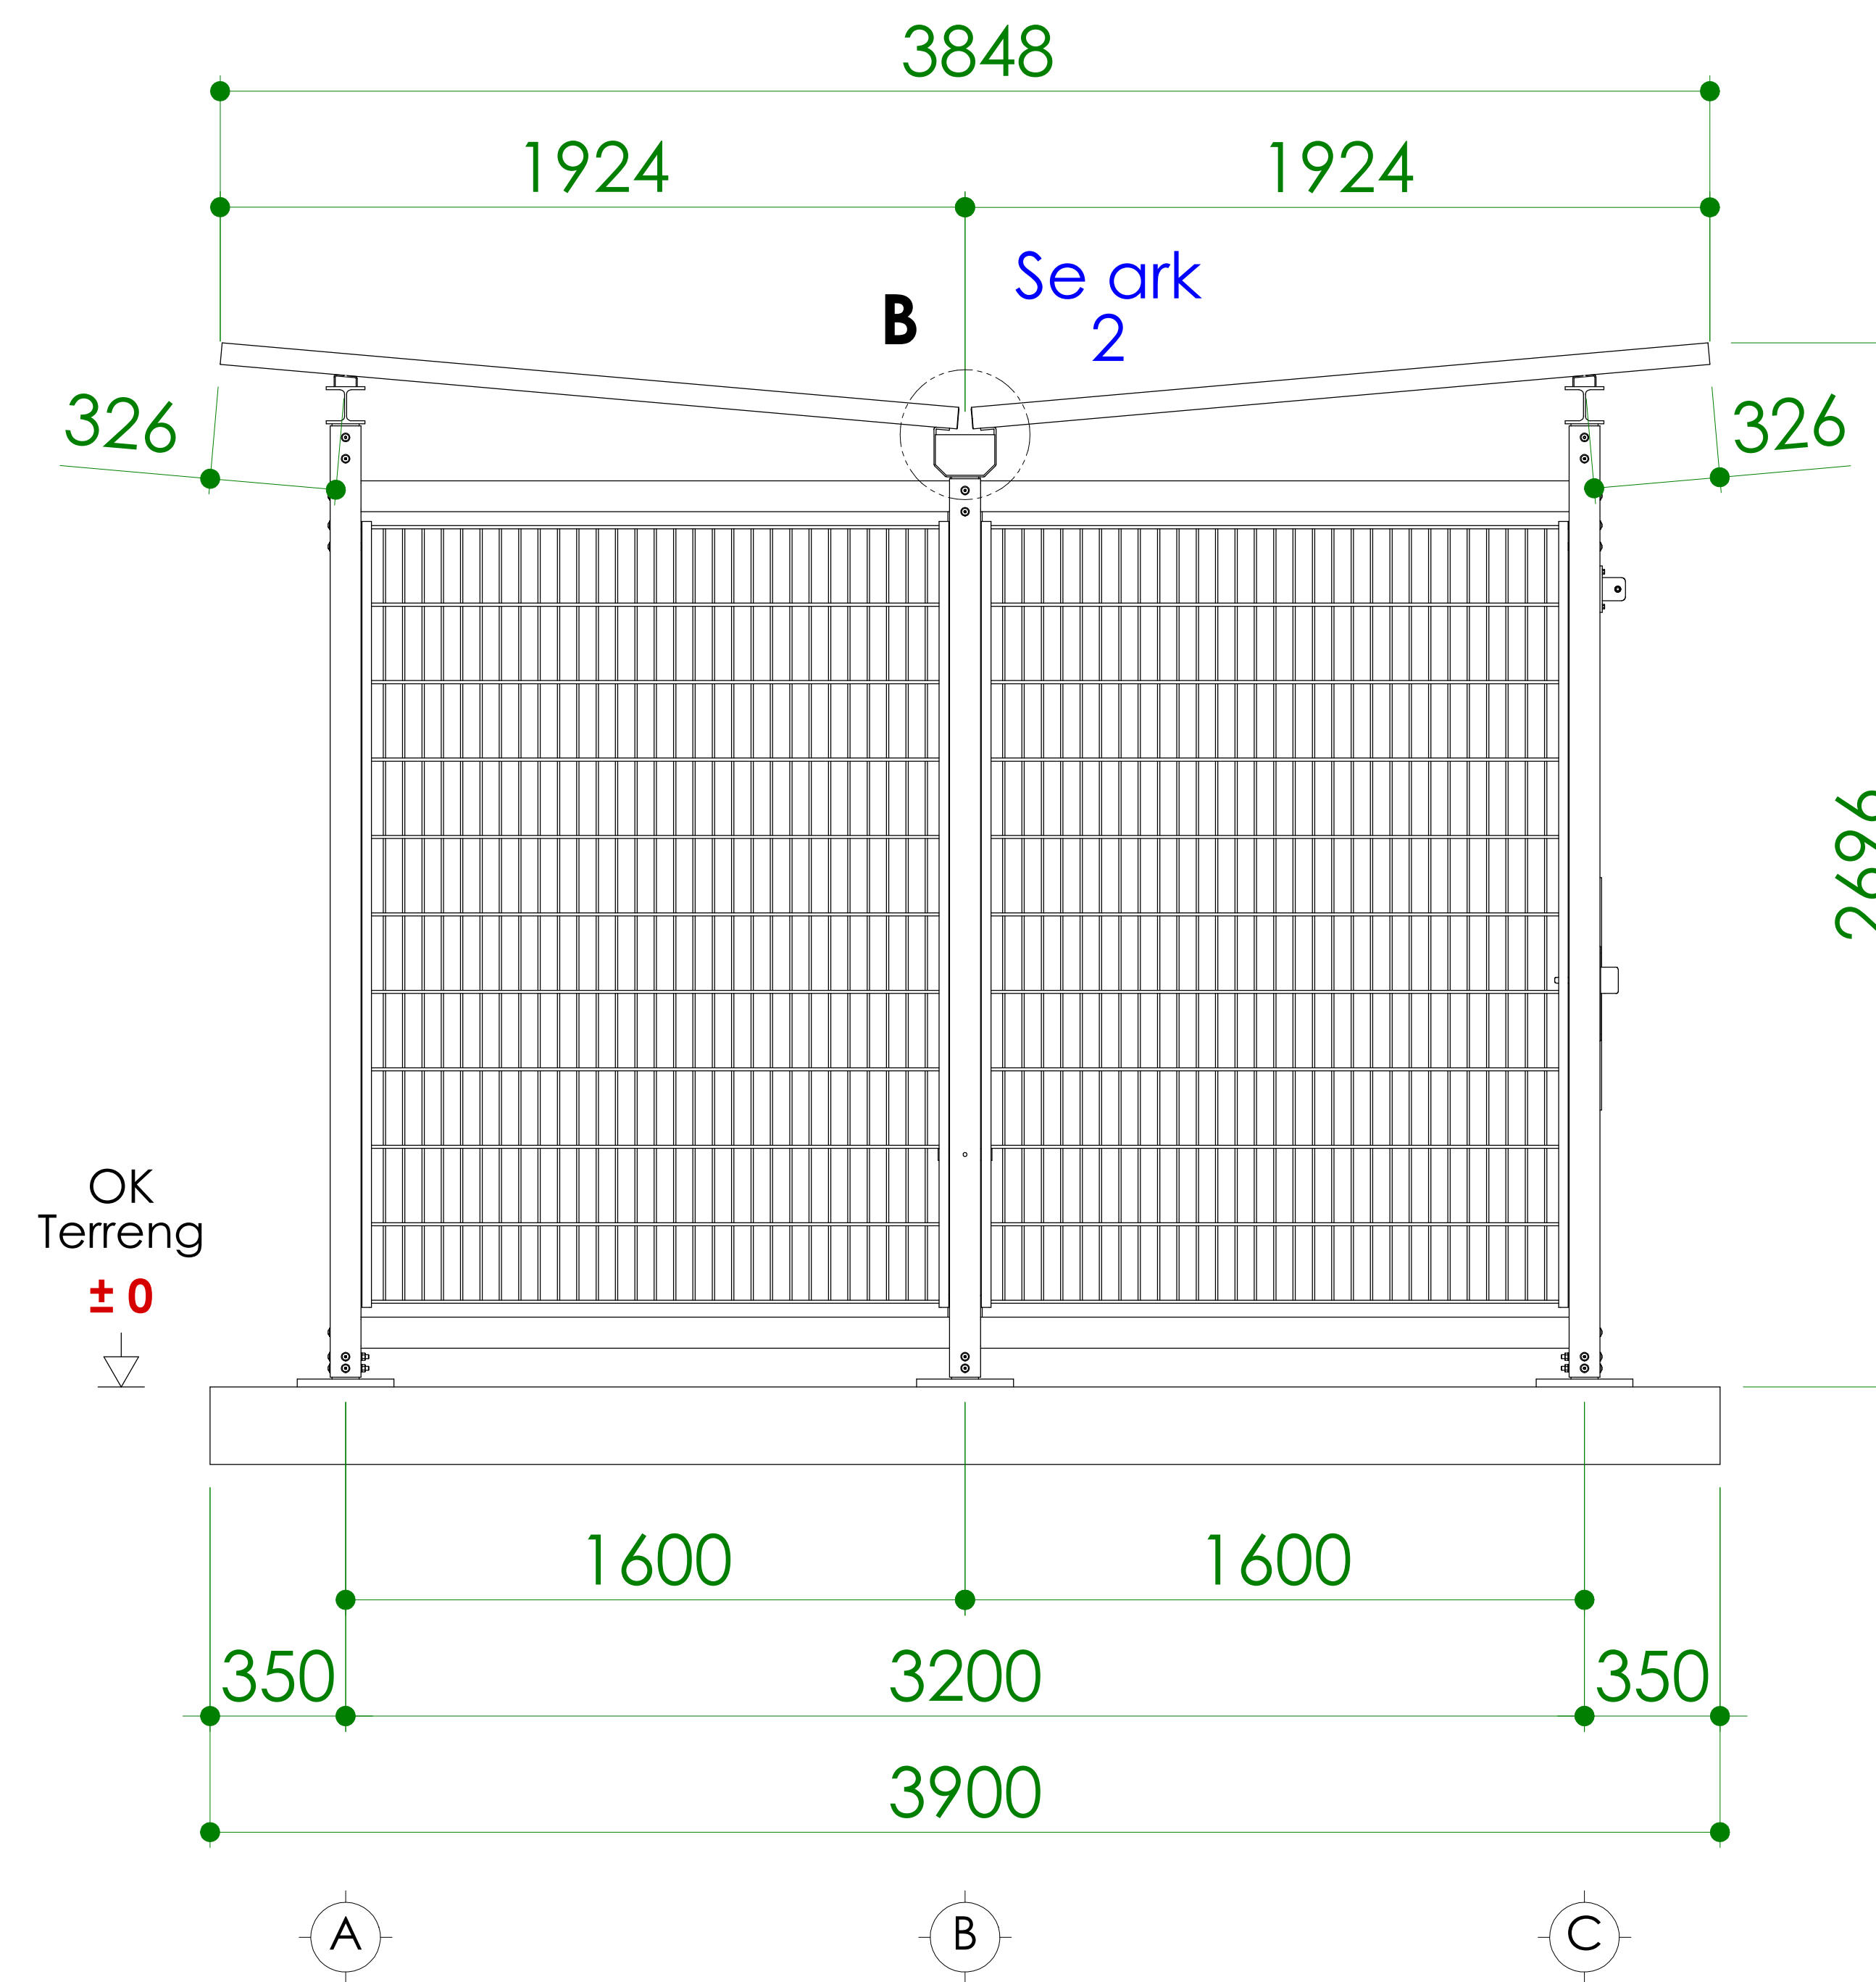

Front med dør og filstøtende
dobbel stanggitter

Sidevegger med
dobbel stangrist

Bakside med
dobbel
stanggitter

DETAIL A

Takbelegg: trapesplate og
trapesplatekant av aluzink

N O R
F A X

Monteringsanvisning

DETAIL B

Utsnitt av trapestak