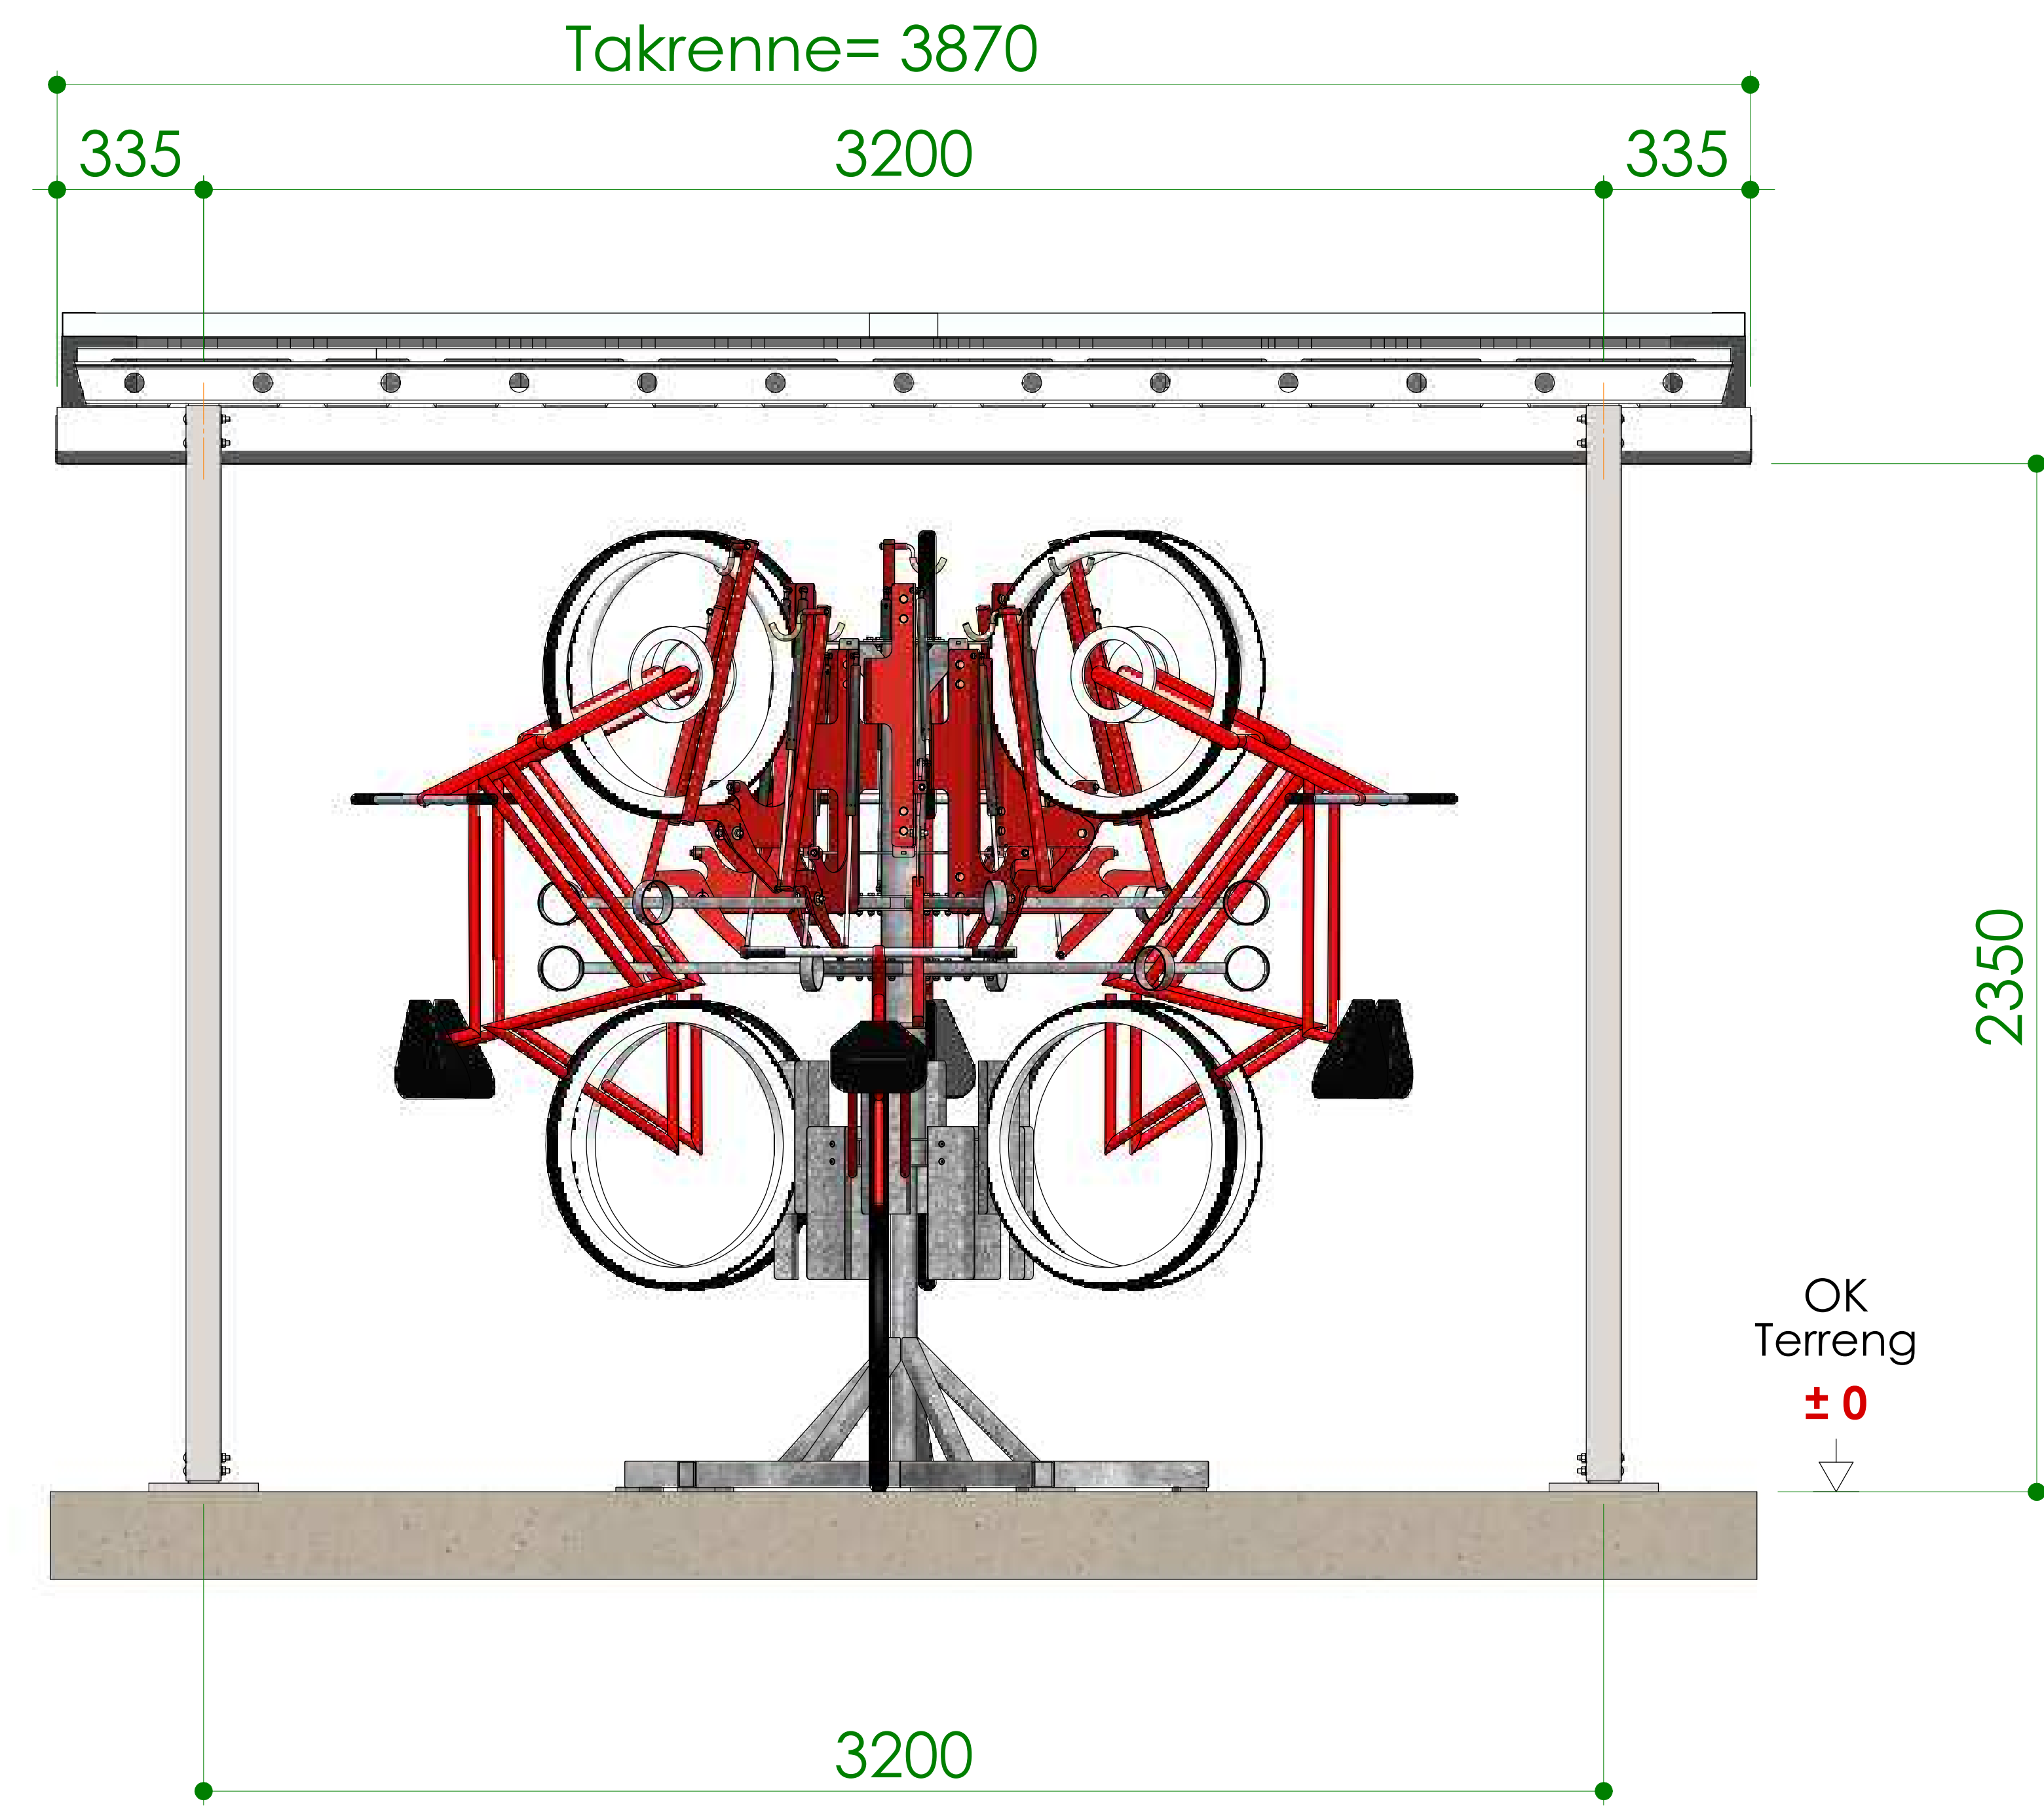

Front med dør og filstøtende
dobbel stanggitter

Sidevegger med
dobbel stangrist

Bakside med
dobbel
stanggitter

DETAIL A

Takbelegg: trapesplate og
trapesplatekant av aluzink

N O R
F A X

Monteringsanvisning

DETAIL B

Utsnitt av trapestak