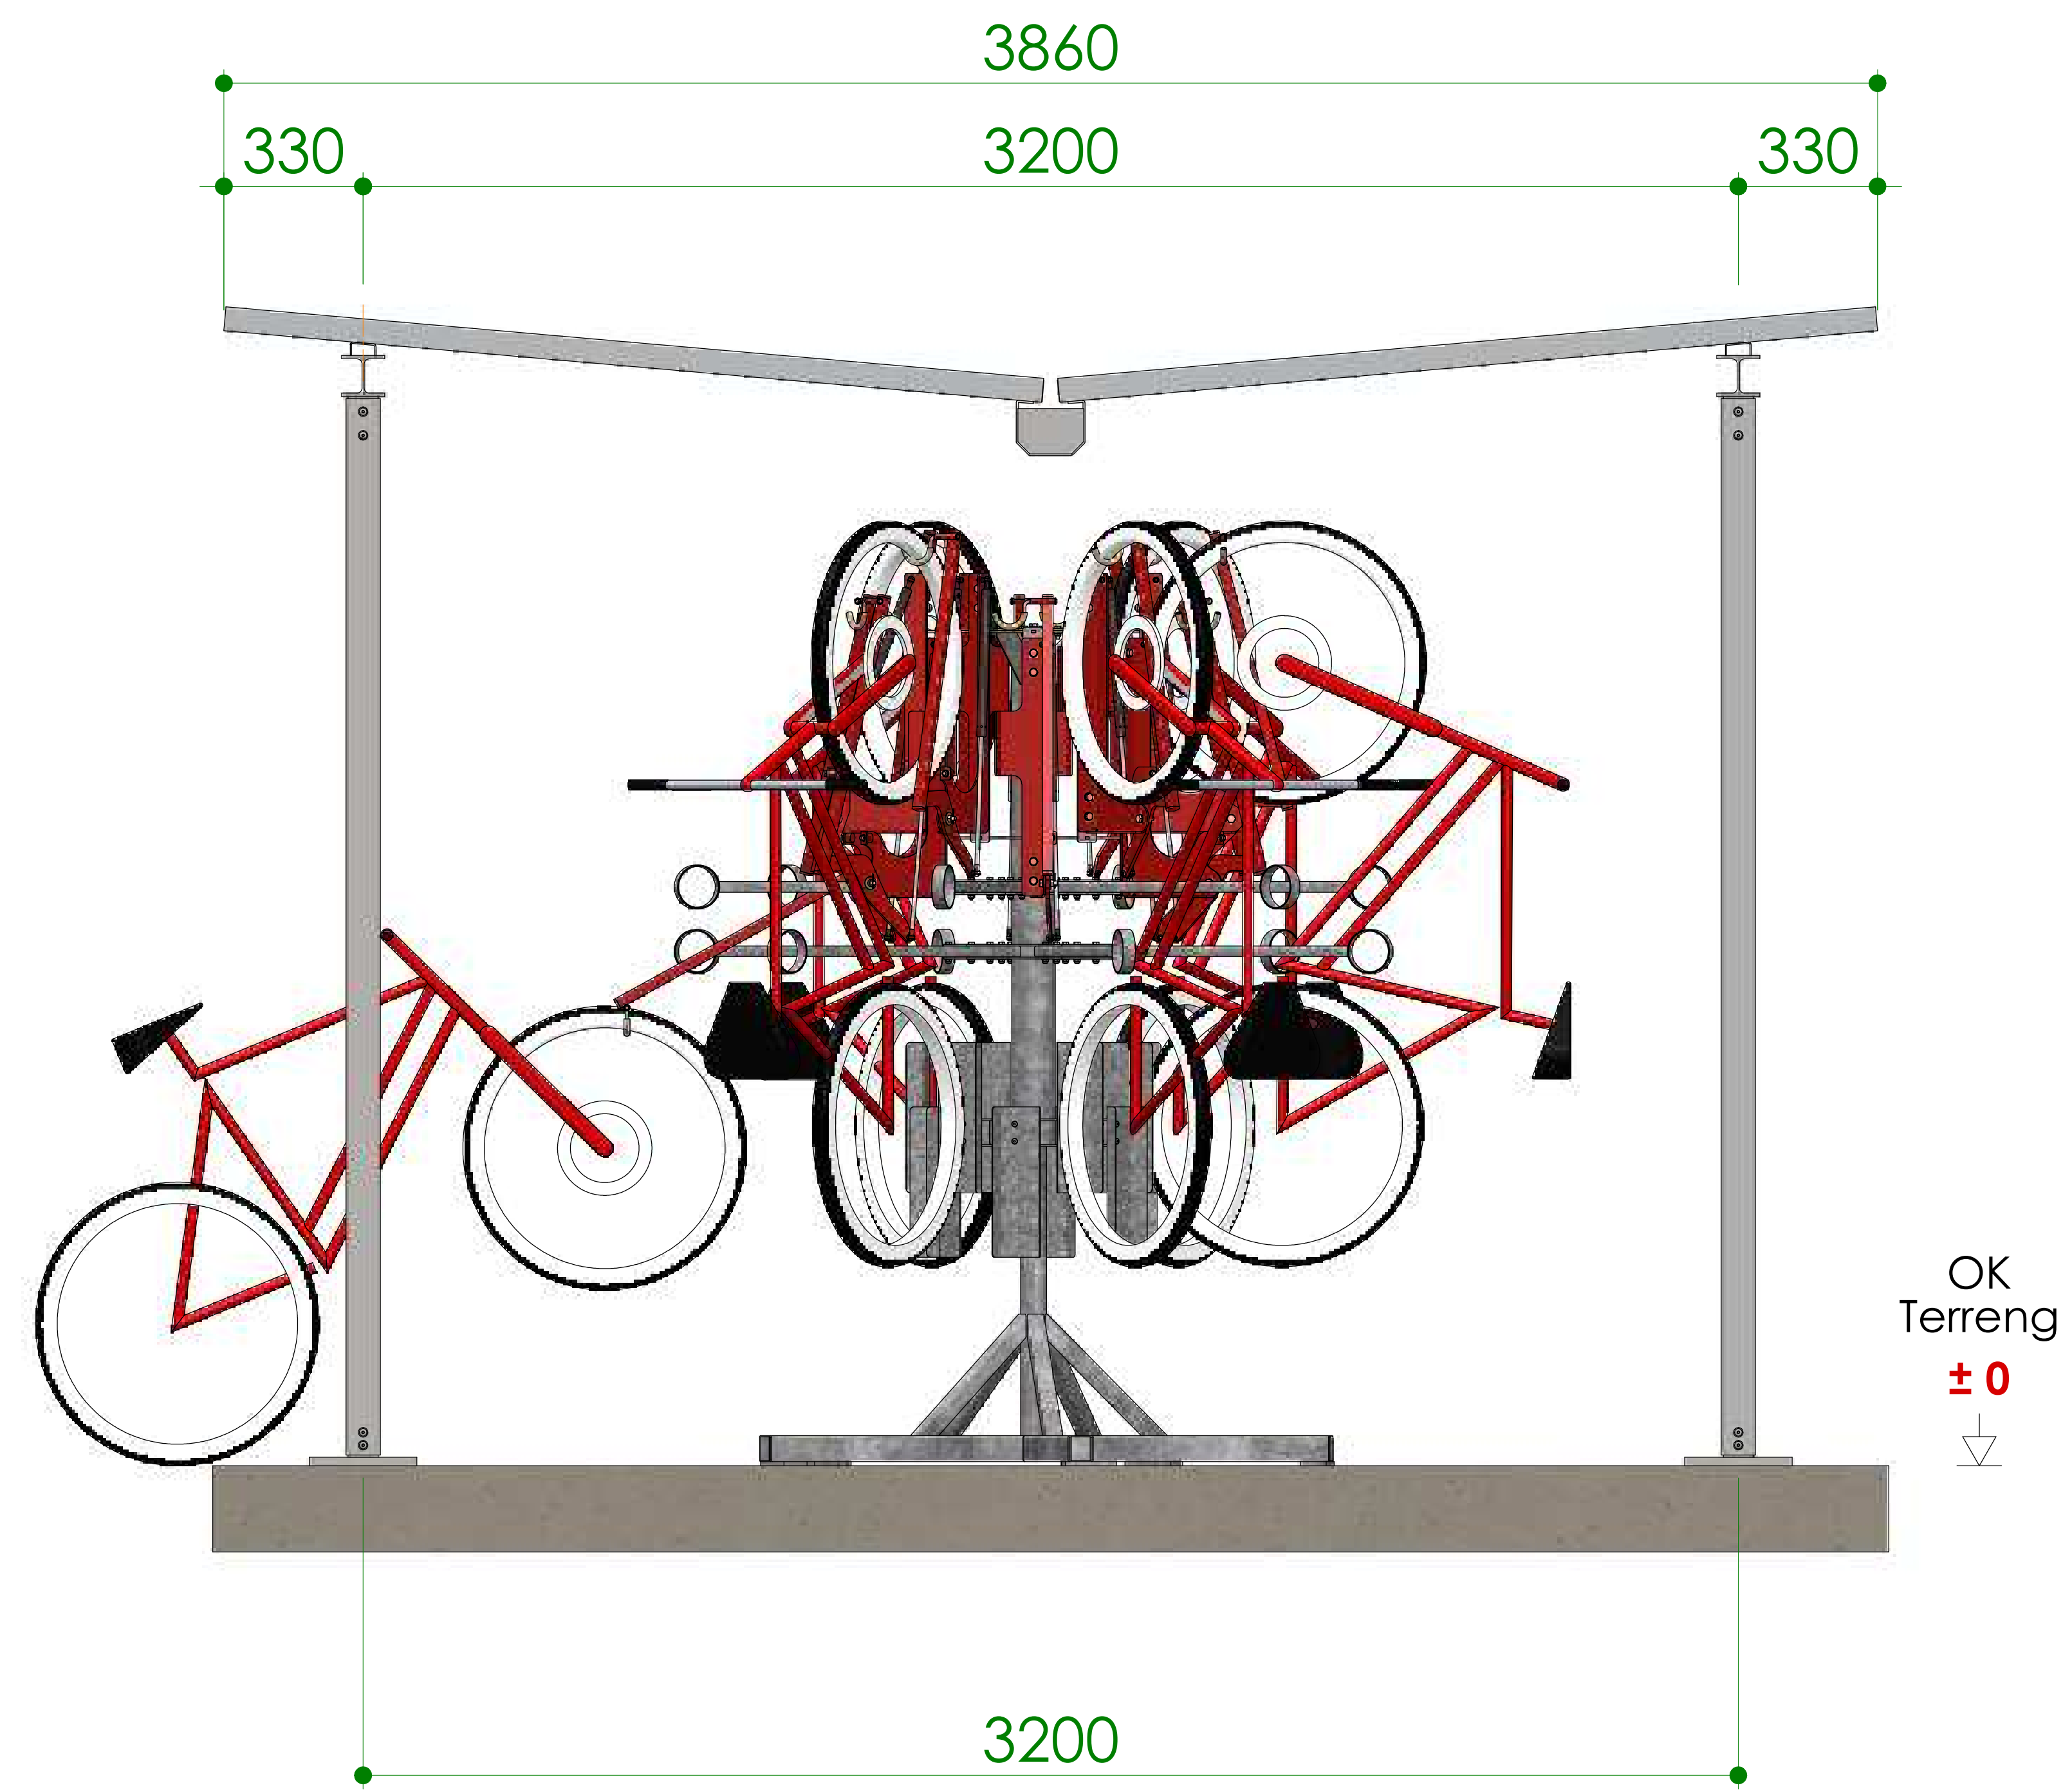

Front med dør og filstøtende
dobbel stanggitter

Sidevegger med
dobbel stangrist

Bakside med
dobbel
stanggitter

DETAIL A

Takbelegg: trapesplate og
trapesplatekant av aluzink

N O R
F A X

Monteringsanvisning

DETAIL B

Utsnitt av trapestak