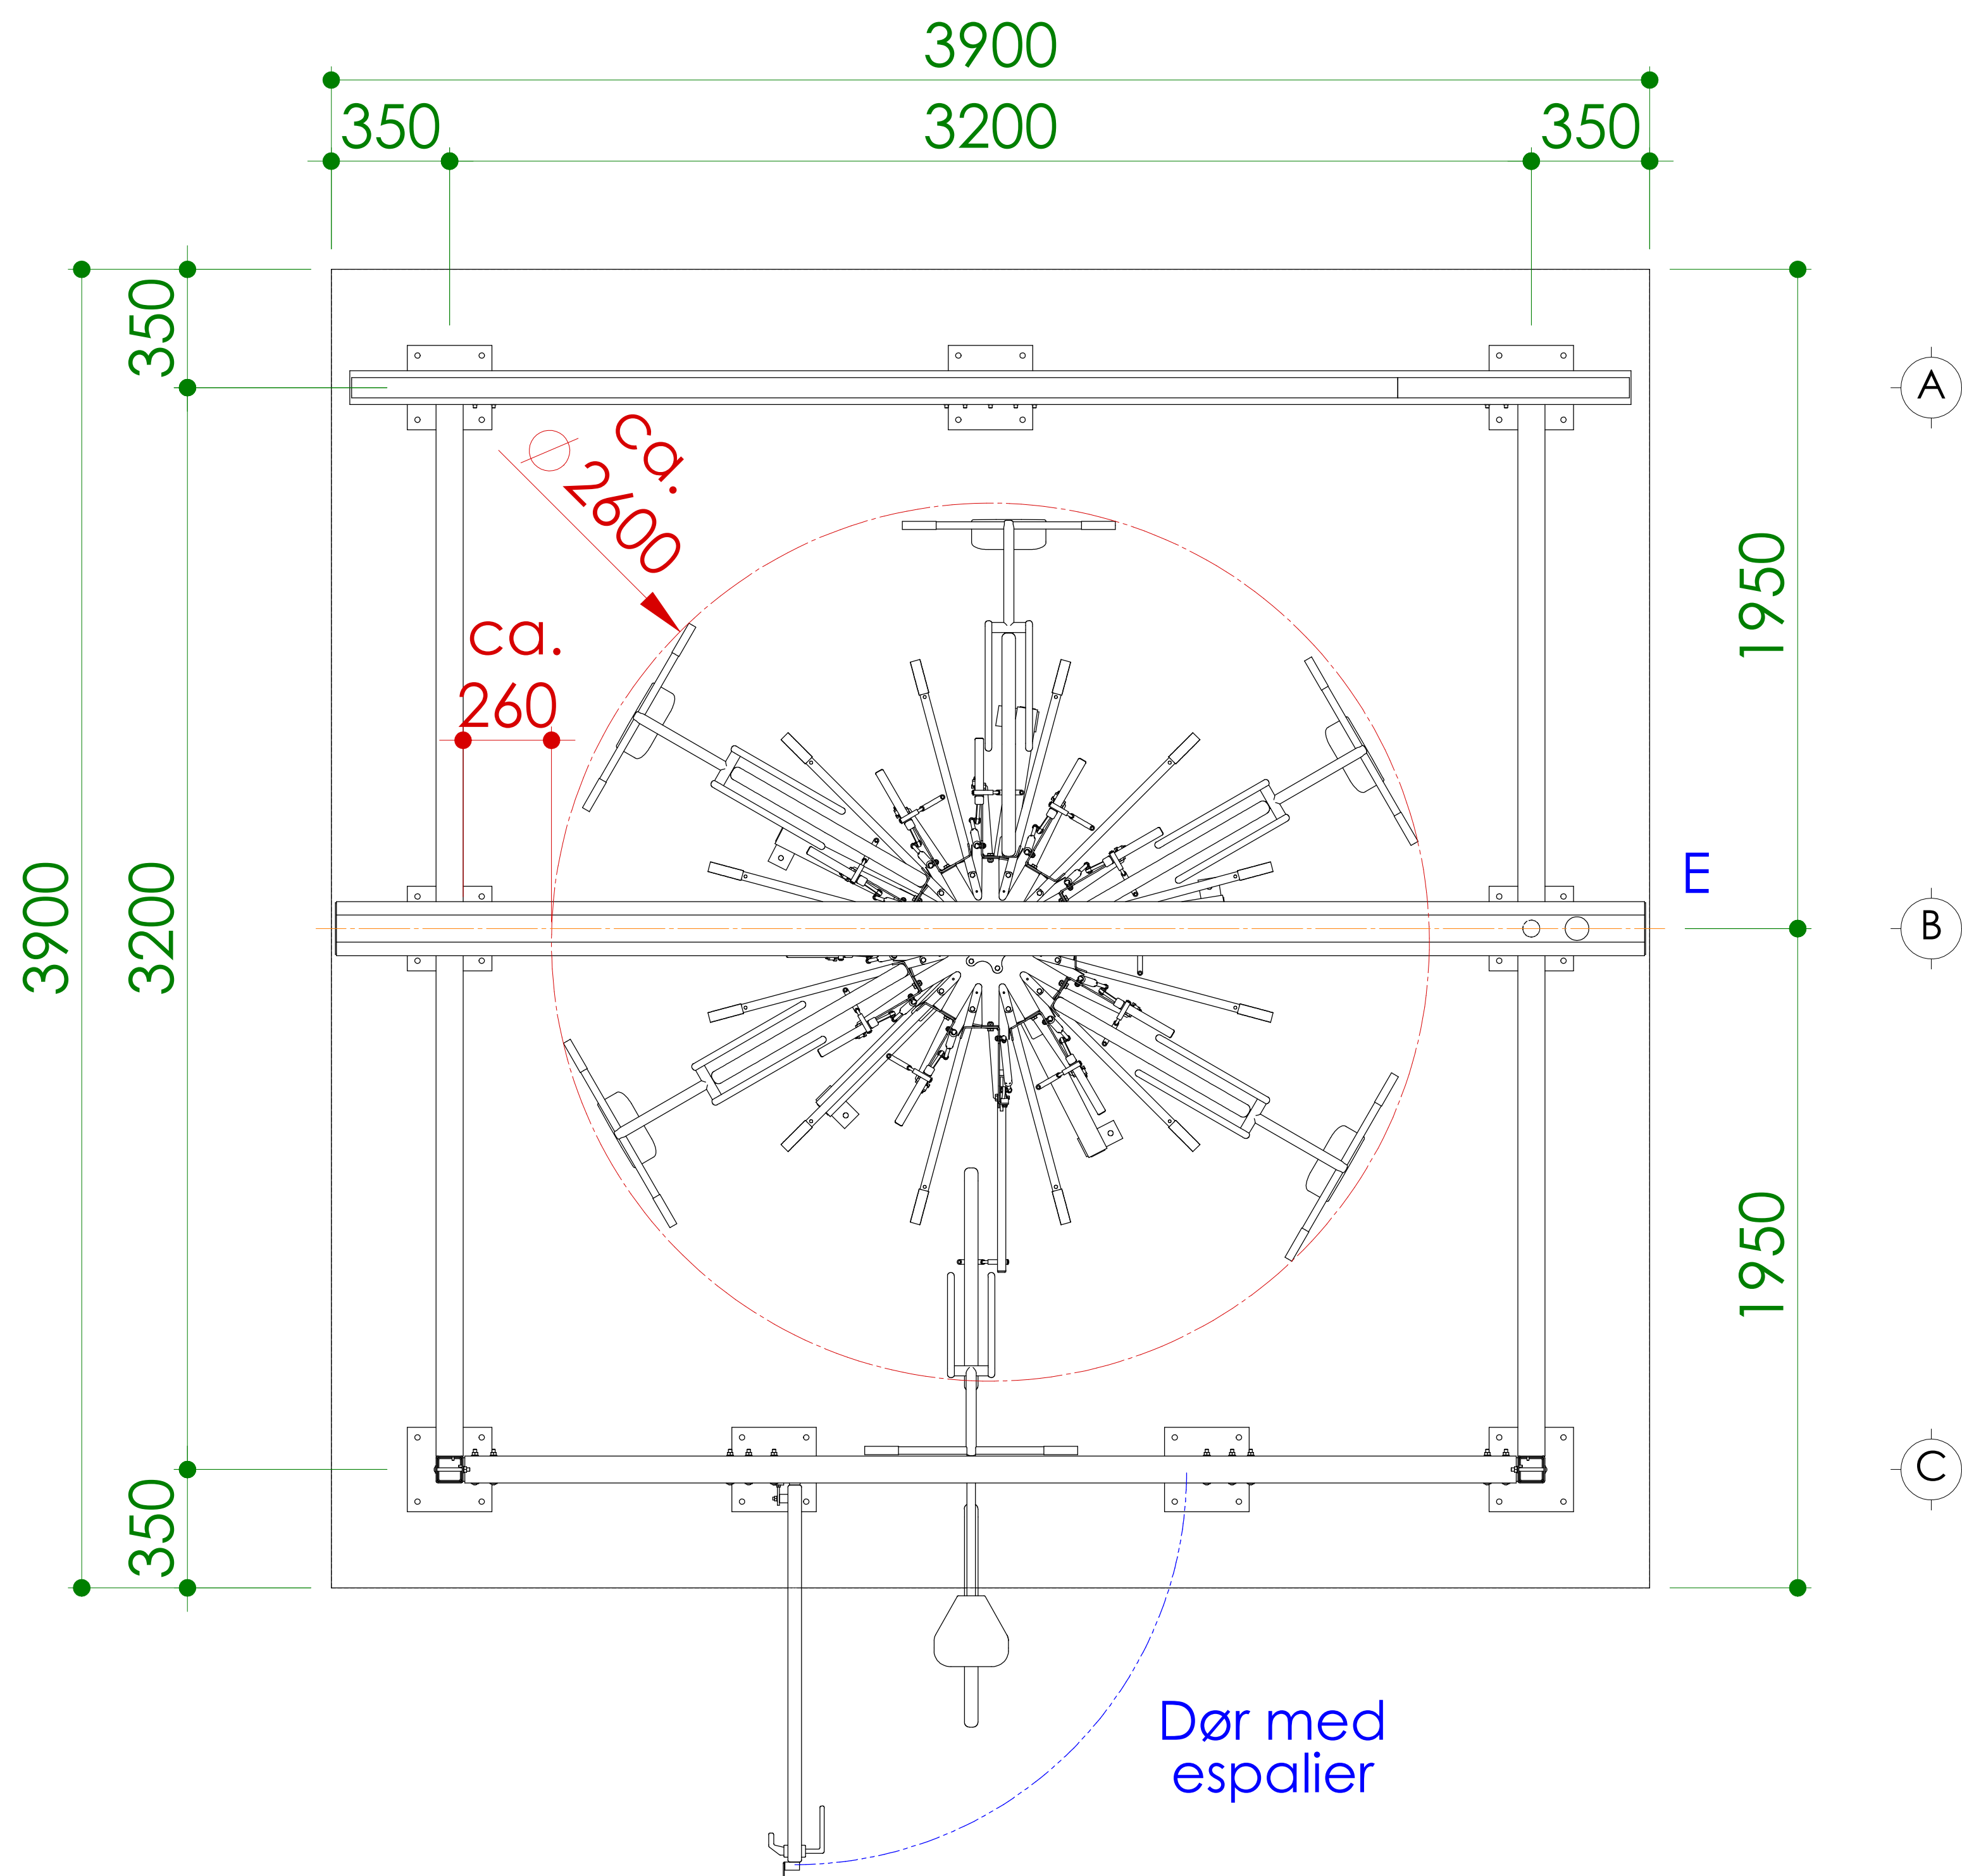

Front med dør og filstøtende
dobbel stanggitter

Sidevegger med
dobbel stangrist

Bakside med
dobbel
stanggitter

DETAIL A

Takbelegg: trapesplate og
trapesplatekant av aluzink

N O R
F A X

Monteringsanvisning

DETAIL B

Utsnitt av trapestak