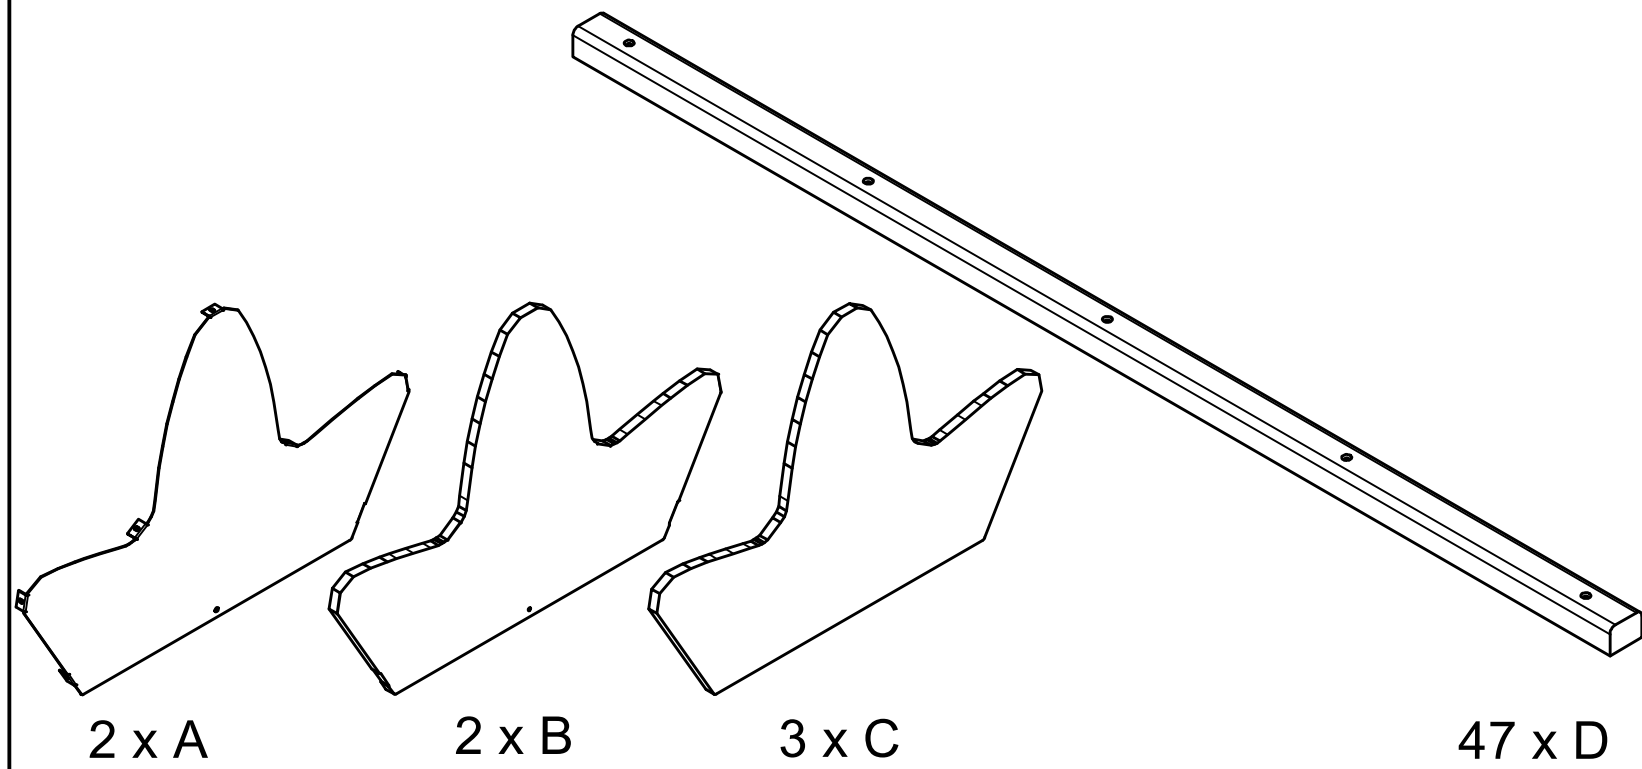

GOVA®
PLAST
Switch to Quality

Fabrikant: GOVAERTS RECYCLING

MONTAGEPLAN SEMI-KIT

Datum: 24/03/2020

Tekenaar: VITAL COOLEN

Benaming: BANK KNOKKE ML