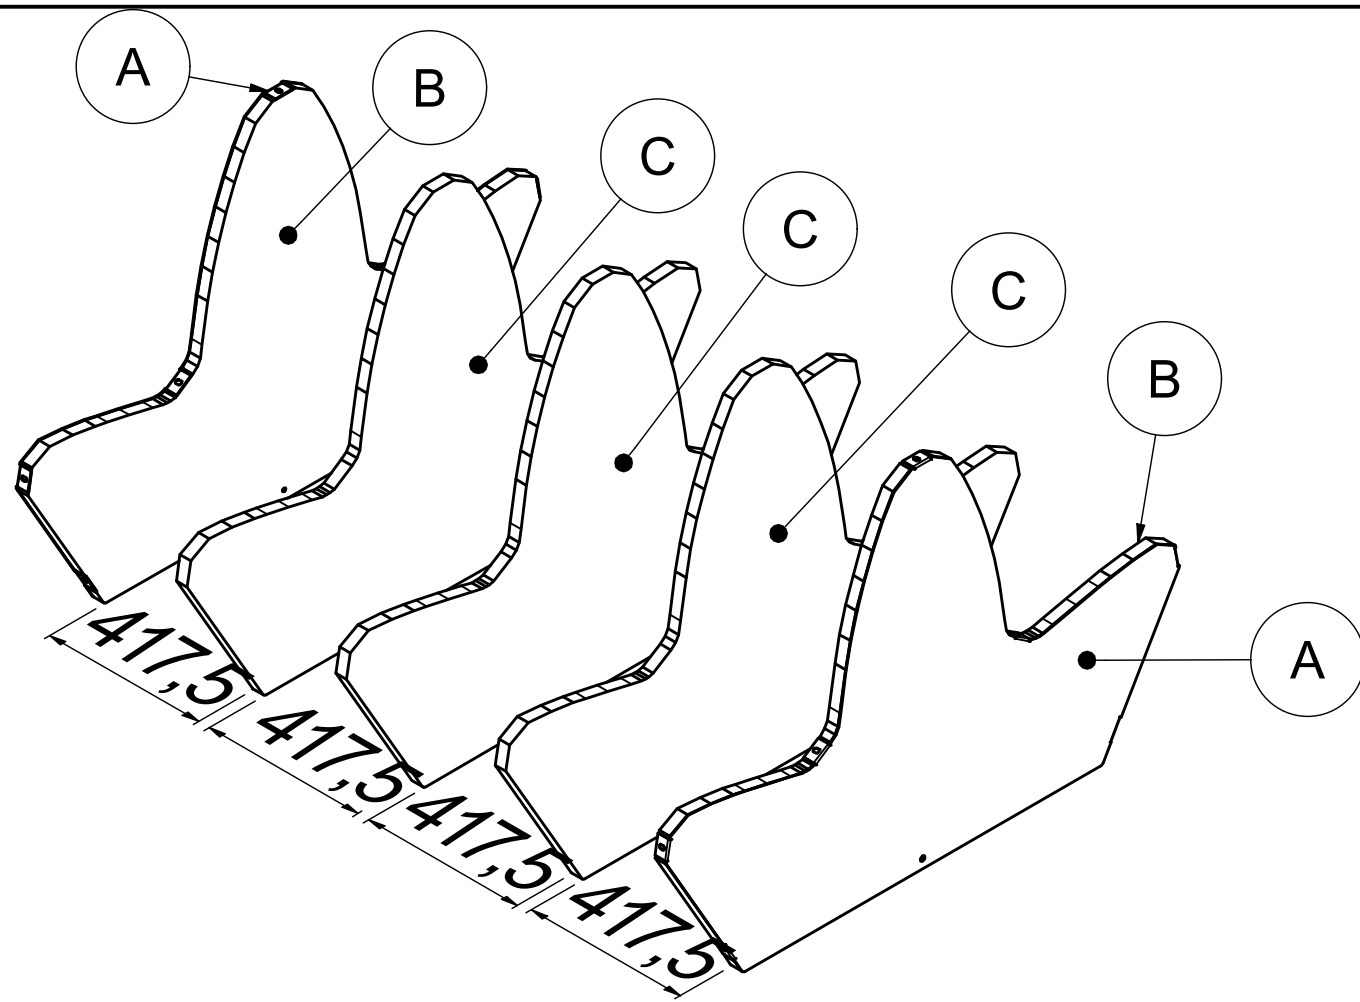

## Knokke benk ML

**GOVA<sup>®</sup>**  
**PLAST**  
Switch to Quality

Fabrikant: GOVAERTS RECYCLING

MONTAGEPLAN SEMI-KIT

Datum: 24/03/2020

Tekenaar: VITAL COOLEN

Benaming: BANK KNOKKE ML

1