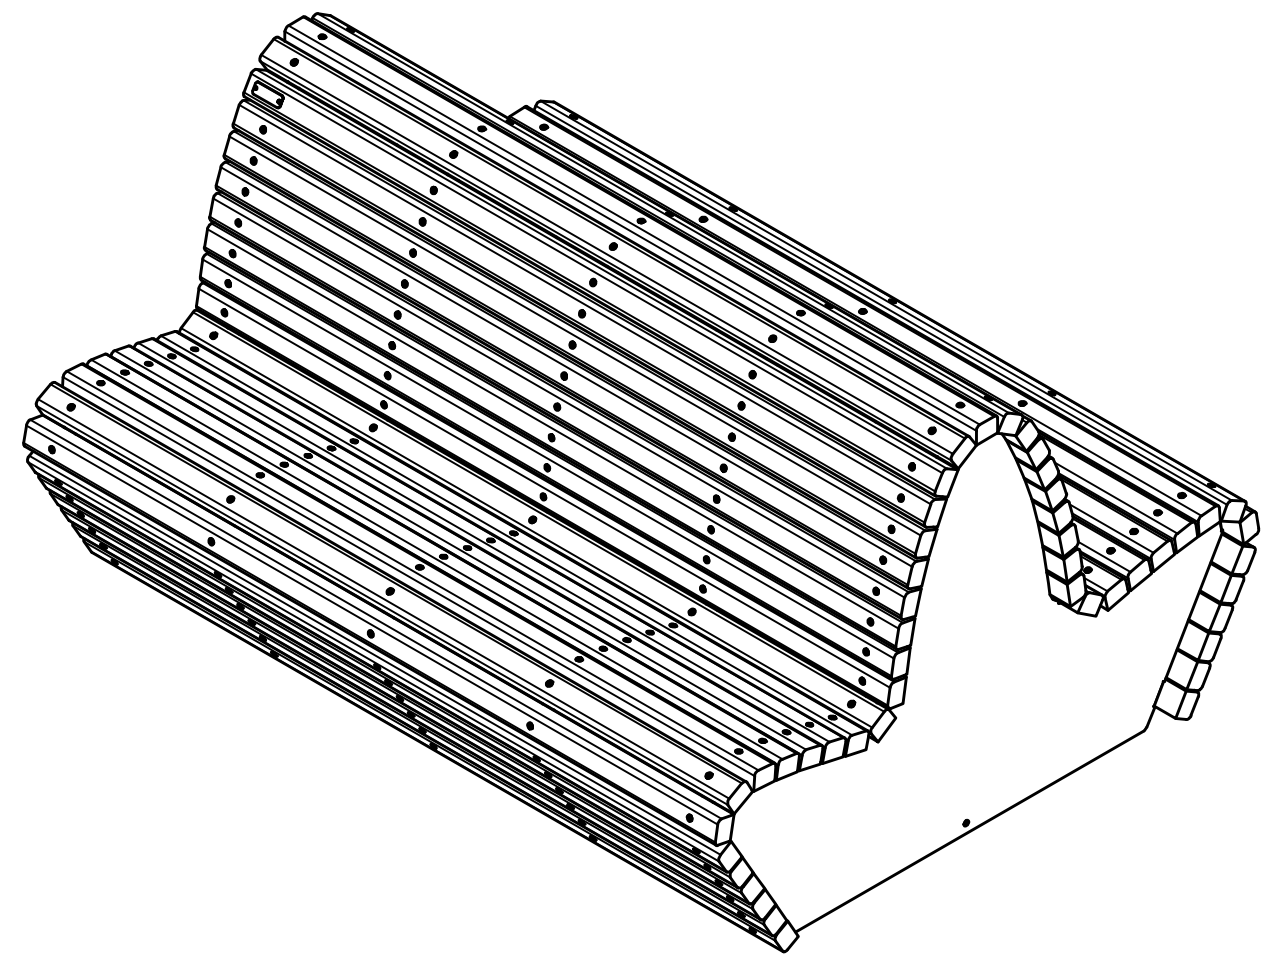

## Knokke benk ML

**GOVA<sup>®</sup>**  
**PLAST**  
Switch to Quality

Fabrikant: GOVAERTS RECYCLING

MONTAGEPLAN SEMI-KIT

Datum: 24/03/2020

Tekenaar: VITAL COOLEN

Benaming: BANK KNOKKE ML

1