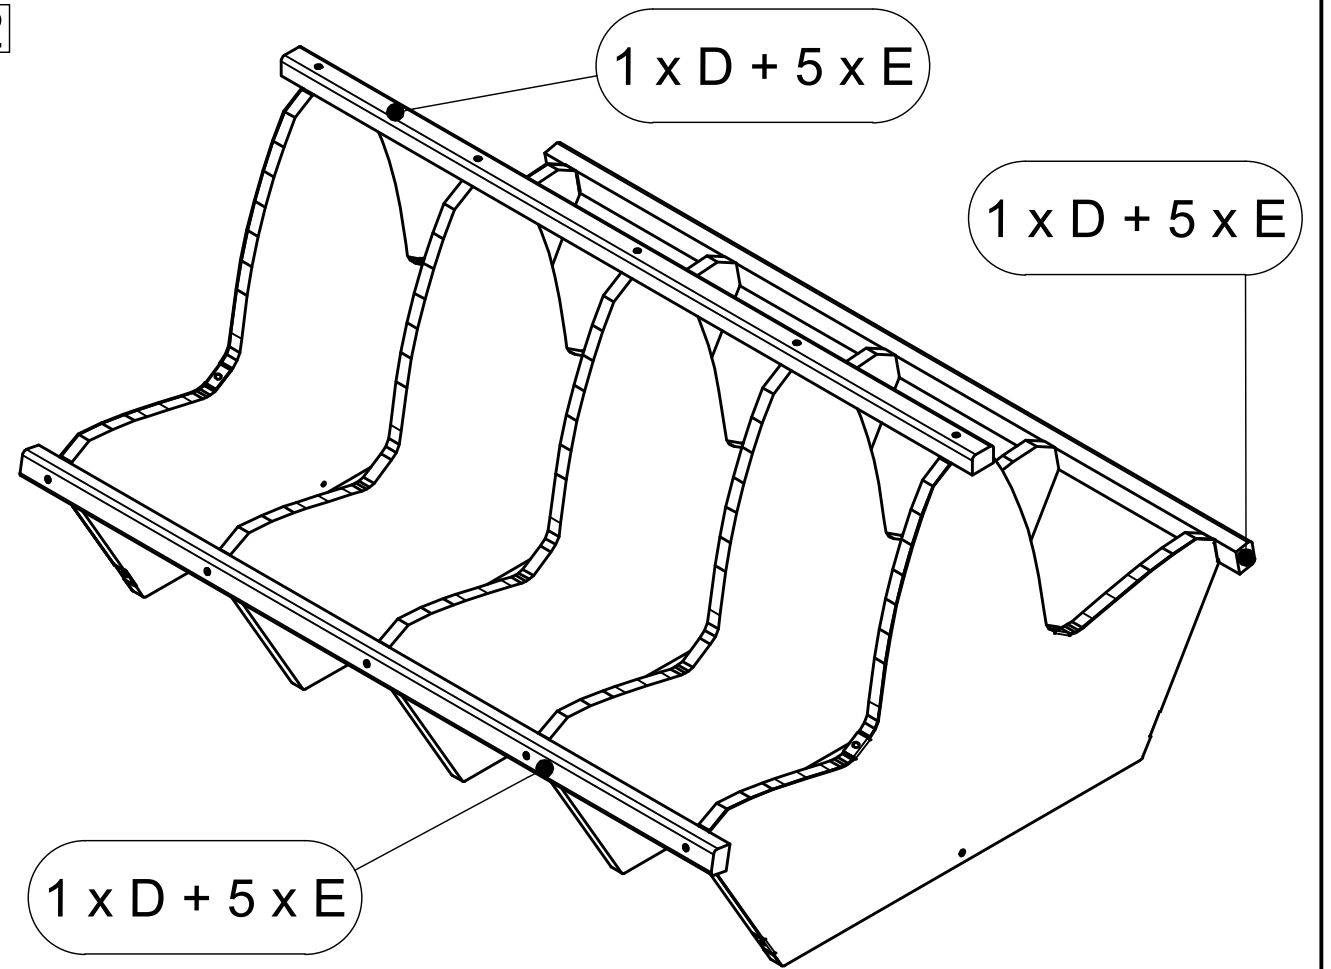

1

2

3

4

GOVA
PLAST
Switch to Quality

Fabrikant: GOVAERTS RECYCLING

MONTAGEPLAN SEMI-KIT

Datum: 24/03/2020

Tekenaar: VITAL COOLEN

Benaming: BANK KNOKKE ML