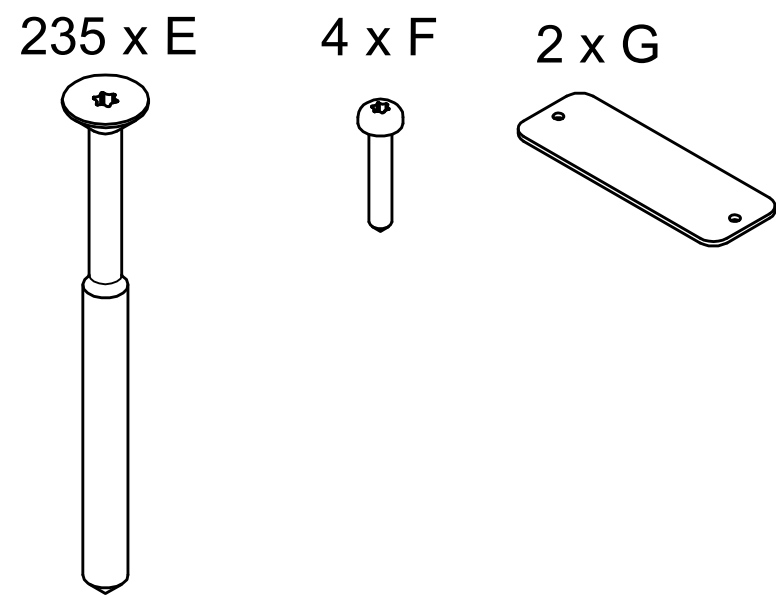

GOVA®
PLAST
Switch to Quality

Fabrikant: GOVAERTS RECYCLING

MONTAGEPLAN SEMI-KIT

Datum: 24/03/2020

Tekenaar: VITAL COOLEN

Benaming: BANK KNOKKE ML