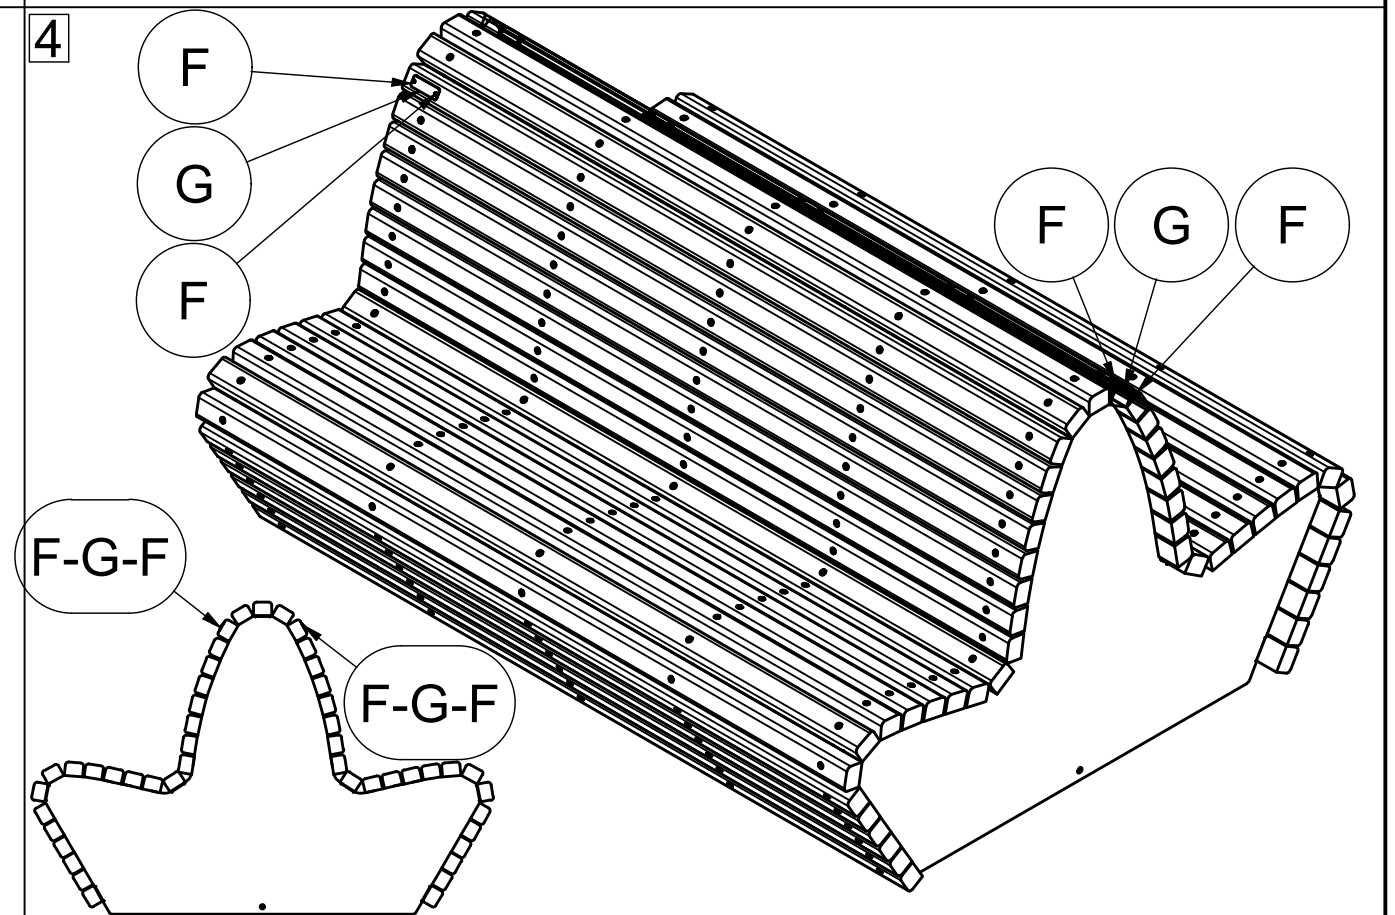

1

2

3

4

GOVA
PLAST
Switch to Quality

Fabrikant: GOVAERTS RECYCLING

MONTAGEPLAN SEMI-KIT

Datum: 24/03/2020

Tekenaar: VITAL COOLEN

Benaming: BANK KNOKKE ML