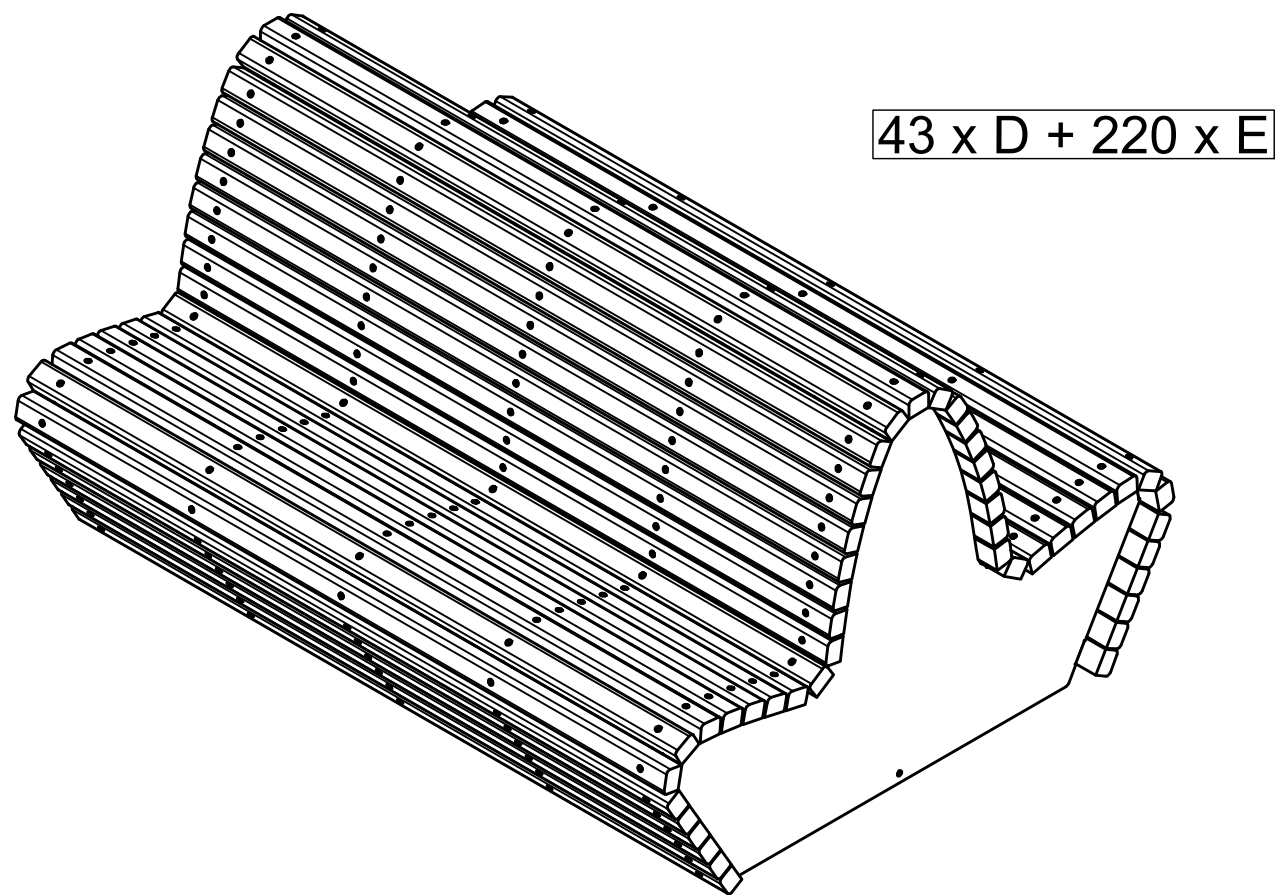

1

2

3

4

GOVA
PLAST
Switch to Quality

Fabrikant: GOVAERTS RECYCLING

MONTAGEPLAN SEMI-KIT

Datum: 24/03/2020

Tekenaar: VITAL COOLEN

Benaming: BANK KNOKKE ML